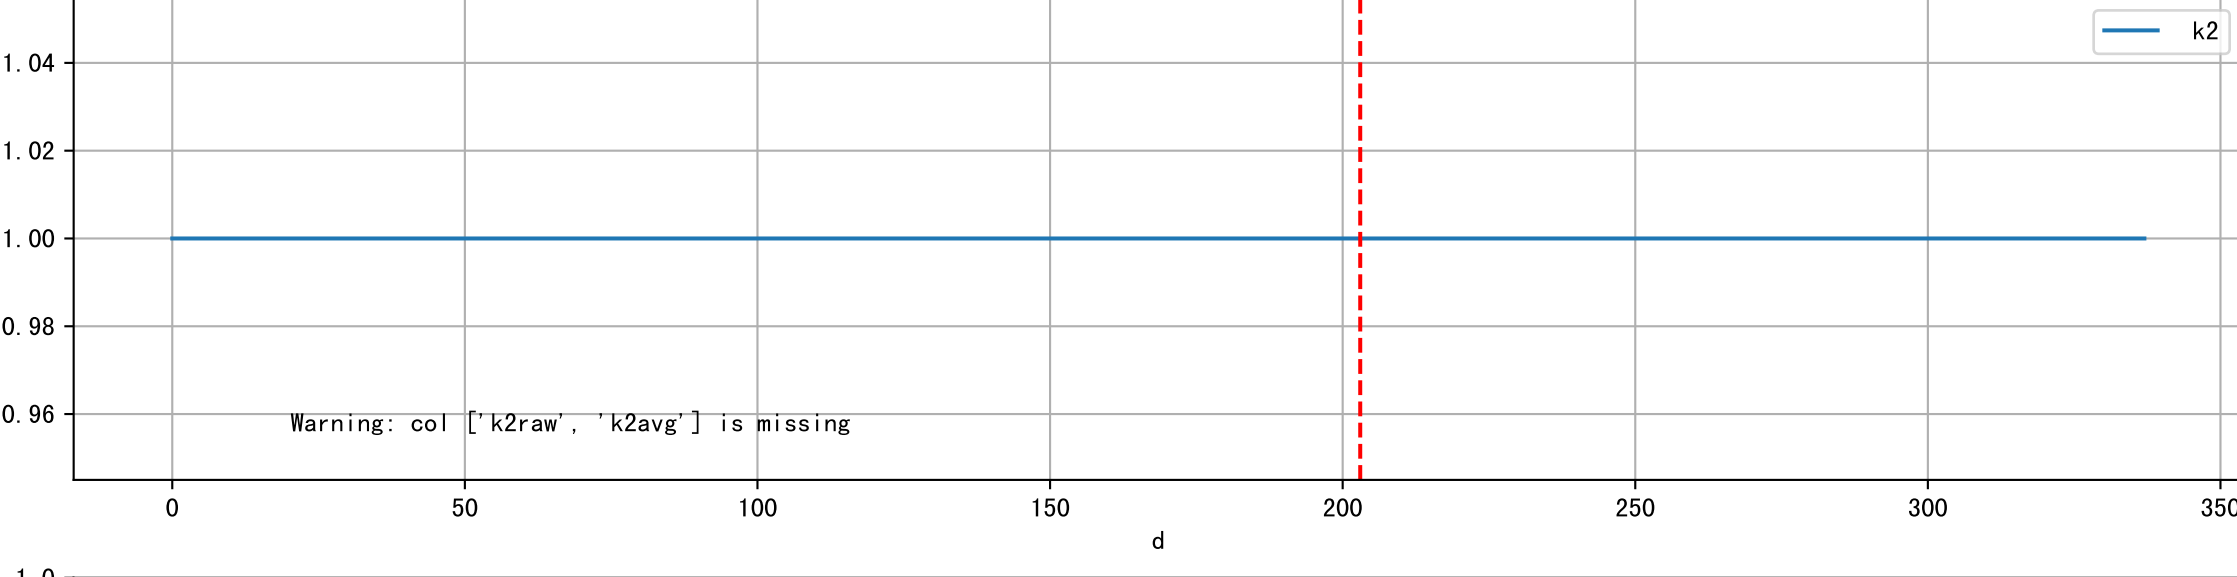

taocraw:-o', 'taocavg', 'taoc'], ['k0raw:-o', 'k0avg', 'k0'], ['k1raw:-o', 'k1avg', 'k1'], ['k2raw:-o', 'k2avg', 'k2'], ['Tblraw:-o', 'Tblavg',

P2-7 D:203 2026-03-17