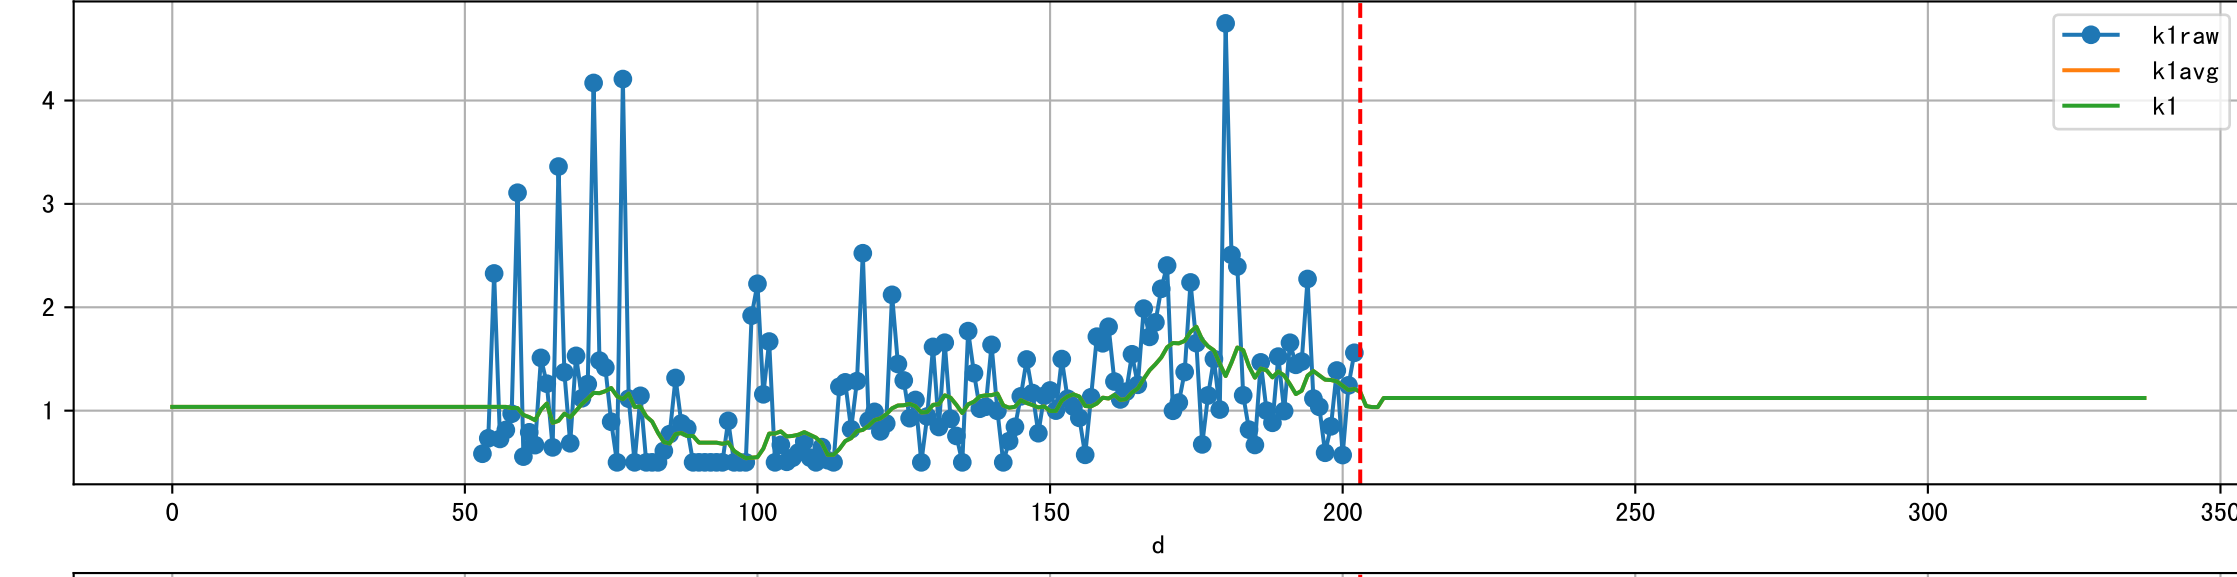

taocraw:-o', 'taocavg', 'taoc'], ['k0raw:-o', 'k0avg', 'k0'], ['k1raw:-o', 'k1avg', 'k1'], ['k2raw:-o', 'k2avg', 'k2'], ['Tblraw:-o', 'Tblavg',

P2-7 D:203 2026-03-17