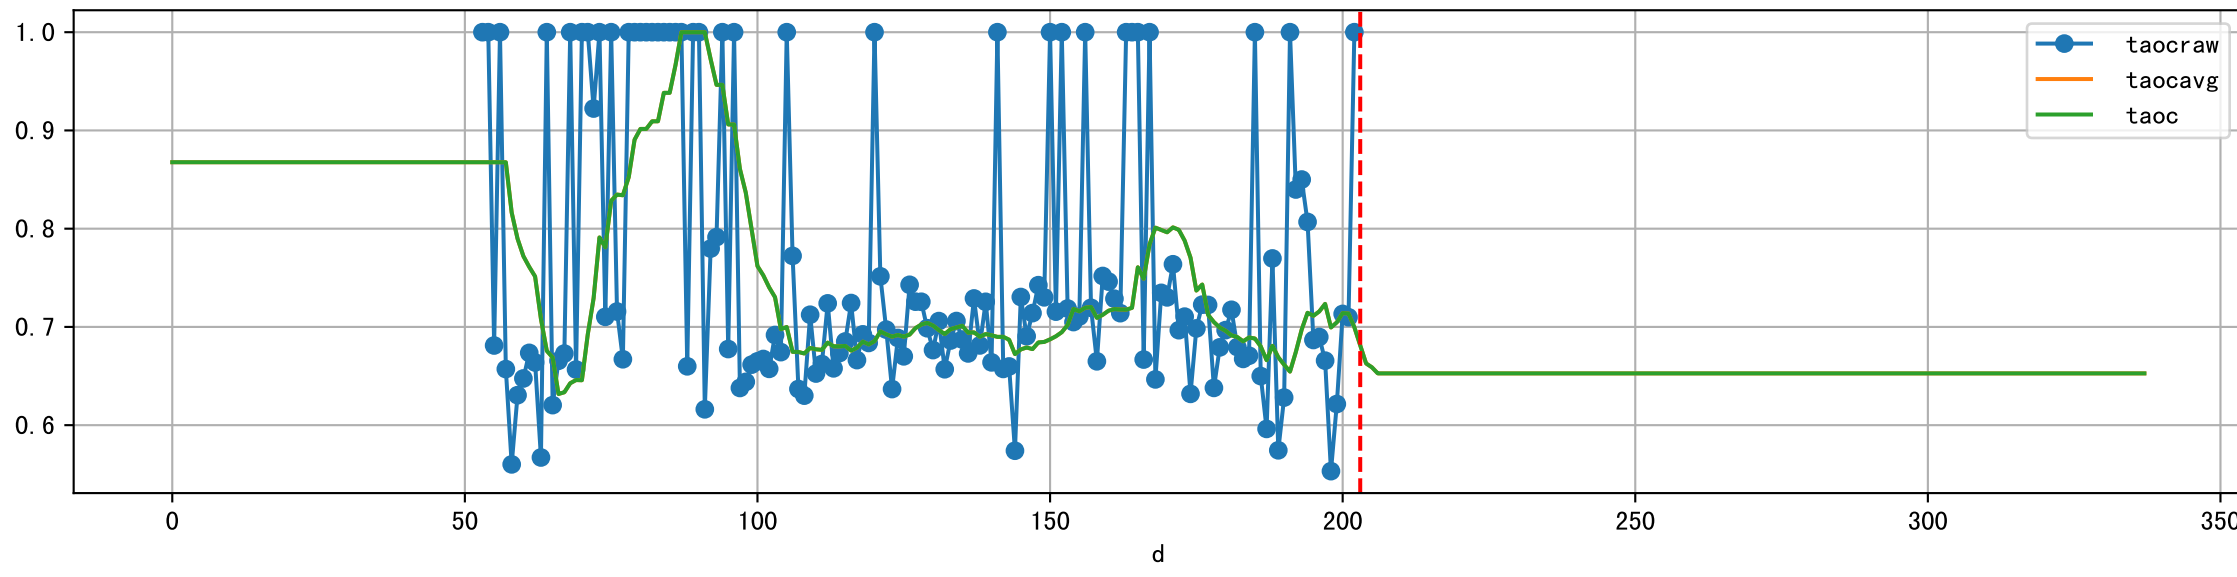

taocraw:-o', 'taocavg', 'taoc'], ['k0raw:-o', 'k0avg', 'k0'], ['k1raw:-o', 'k1avg', 'k1'], ['k2raw:-o', 'k2avg', 'k2'], ['Tblraw:-o', 'Tblavg',

P2-7 D:203 2026-03-17