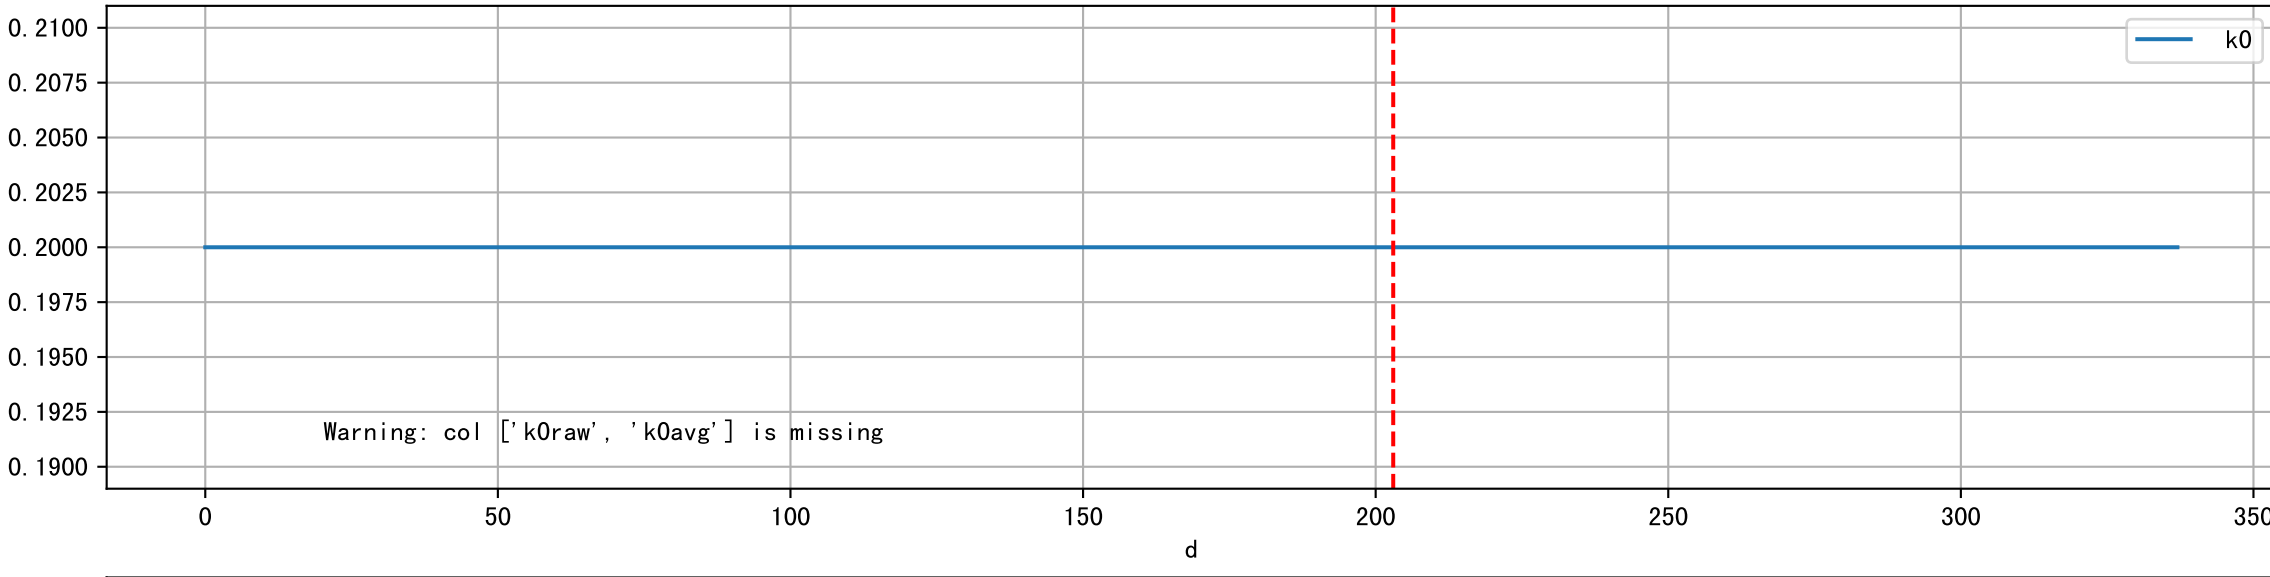

taocraw:-o', 'taocavg', 'taoc'], ['k0raw:-o', 'k0avg', 'k0'], ['k1raw:-o', 'k1avg', 'k1'], ['k2raw:-o', 'k2avg', 'k2'], ['Tblraw:-o', 'Tblavg',

P2-7 D:203 2026-03-17