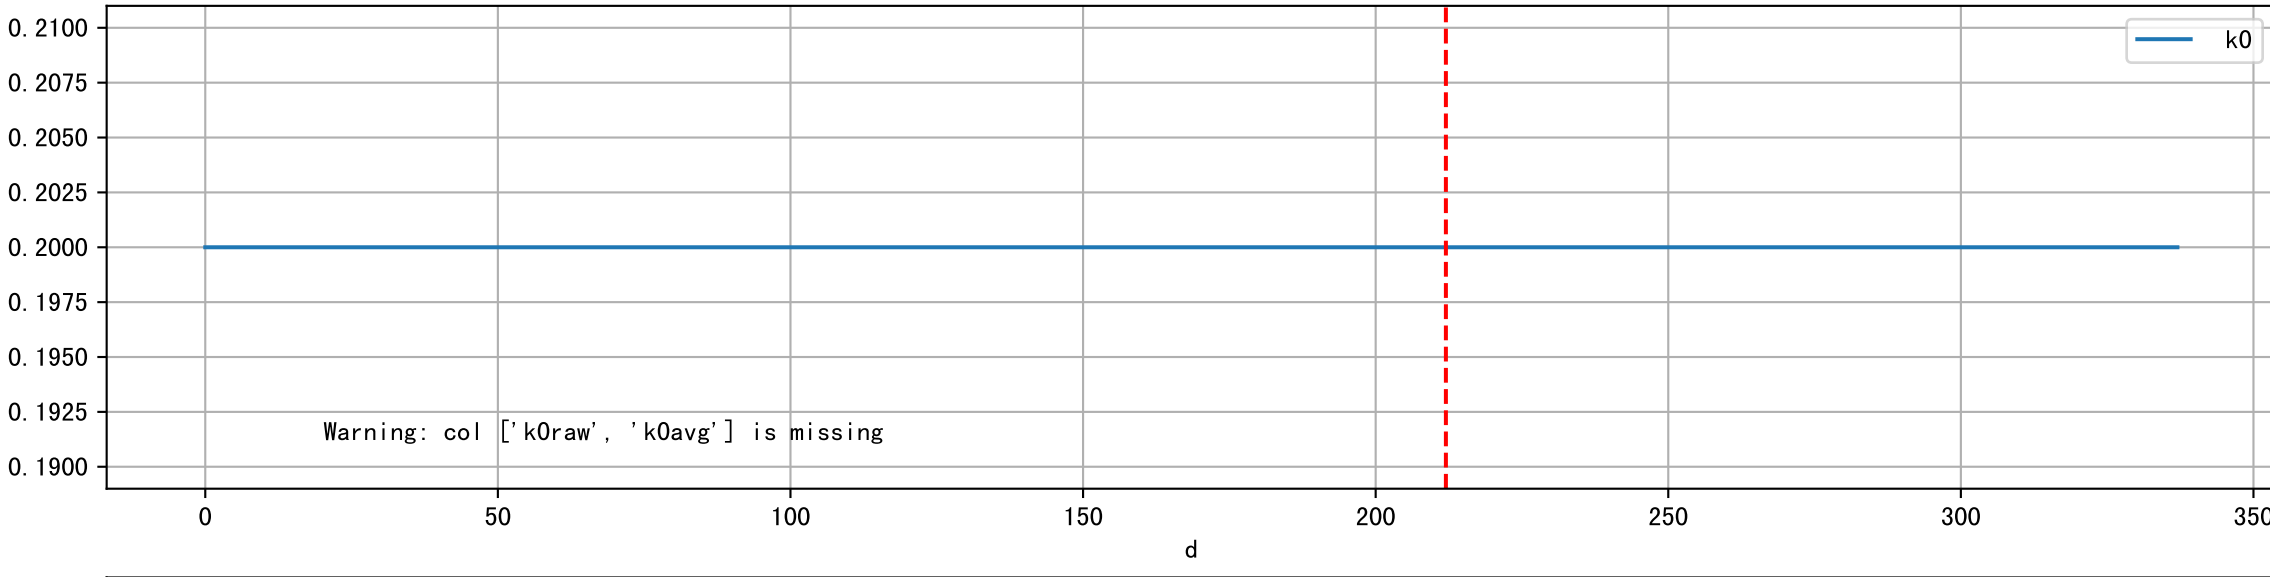

taocraw:-o', 'taocavg', 'taoc'], ['k0raw:-o', 'k0avg', 'k0'], ['k1raw:-o', 'k1avg', 'k1'], ['k2raw:-o', 'k2avg', 'k2'], ['Tblrw:-o', 'Tblavg',

P2-7 D:212 2026-03-26