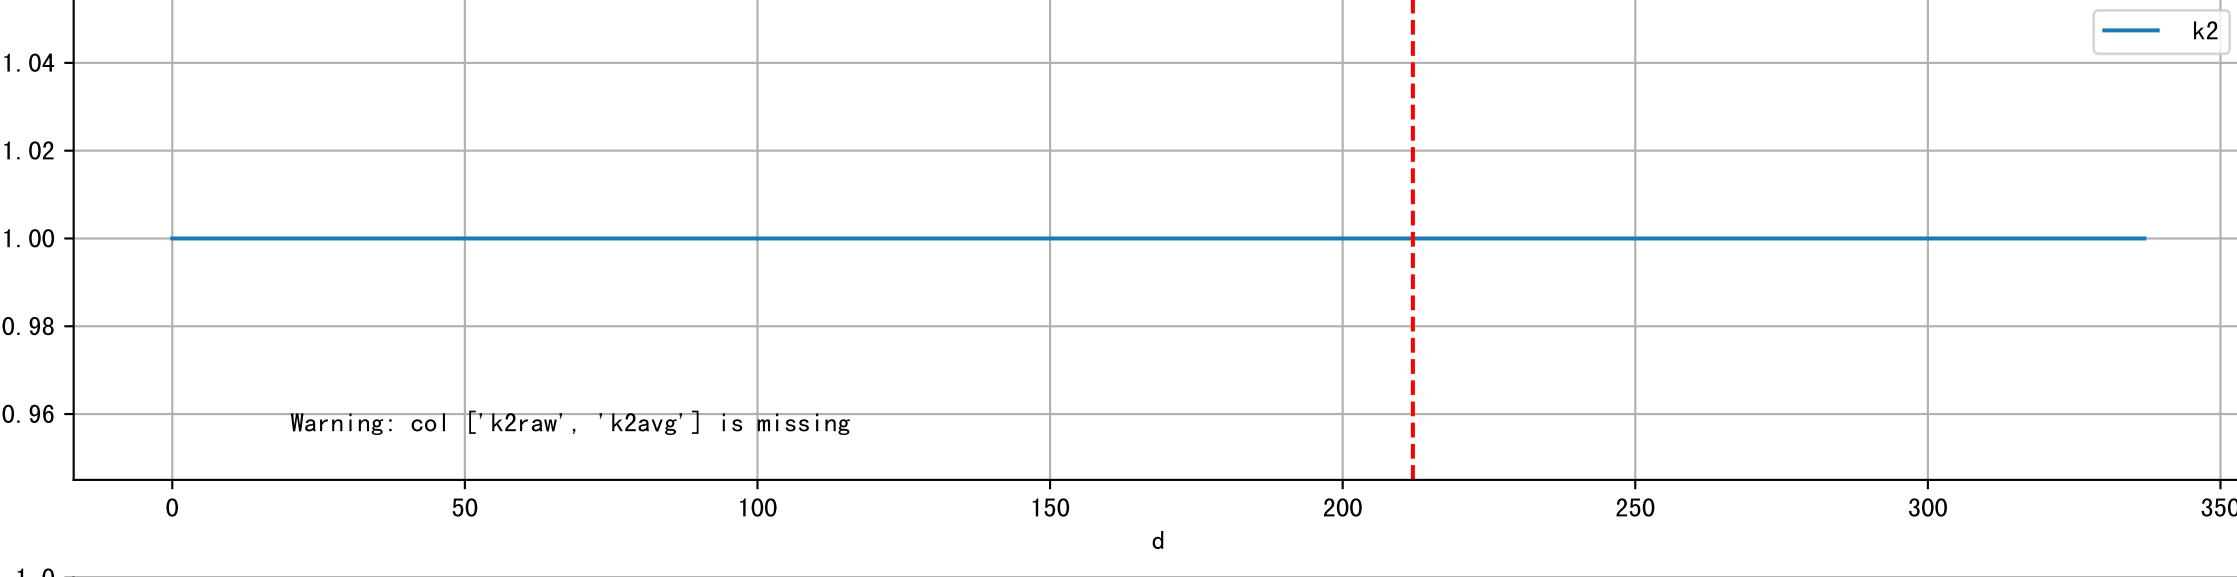

taocraw:-o', 'taocavg', 'taoc'], ['k0raw:-o', 'k0avg', 'k0'], ['k1raw:-o', 'k1avg', 'k1'], ['k2raw:-o', 'k2avg', 'k2'], ['Tblrw:-o', 'Tblavg',

P2-7 D:212 2026-03-26