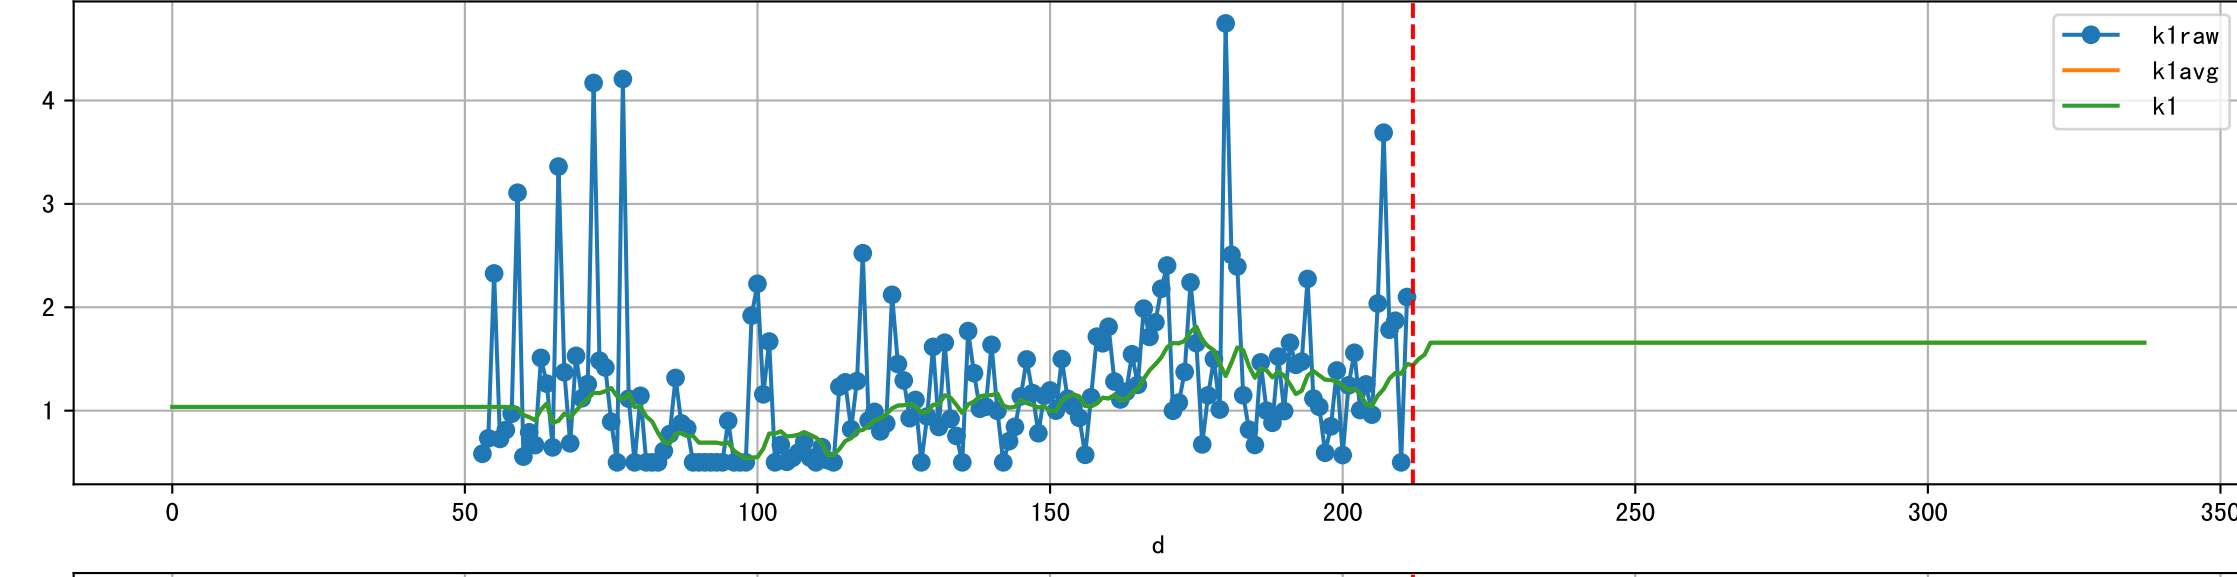

taocraw:-o', 'taocavg', 'taoc'], ['k0raw:-o', 'k0avg', 'k0'], ['k1raw:-o', 'k1avg', 'k1'], ['k2raw:-o', 'k2avg', 'k2'], ['Tblrw:-o', 'Tblavg',

P2-7 D:212 2026-03-26