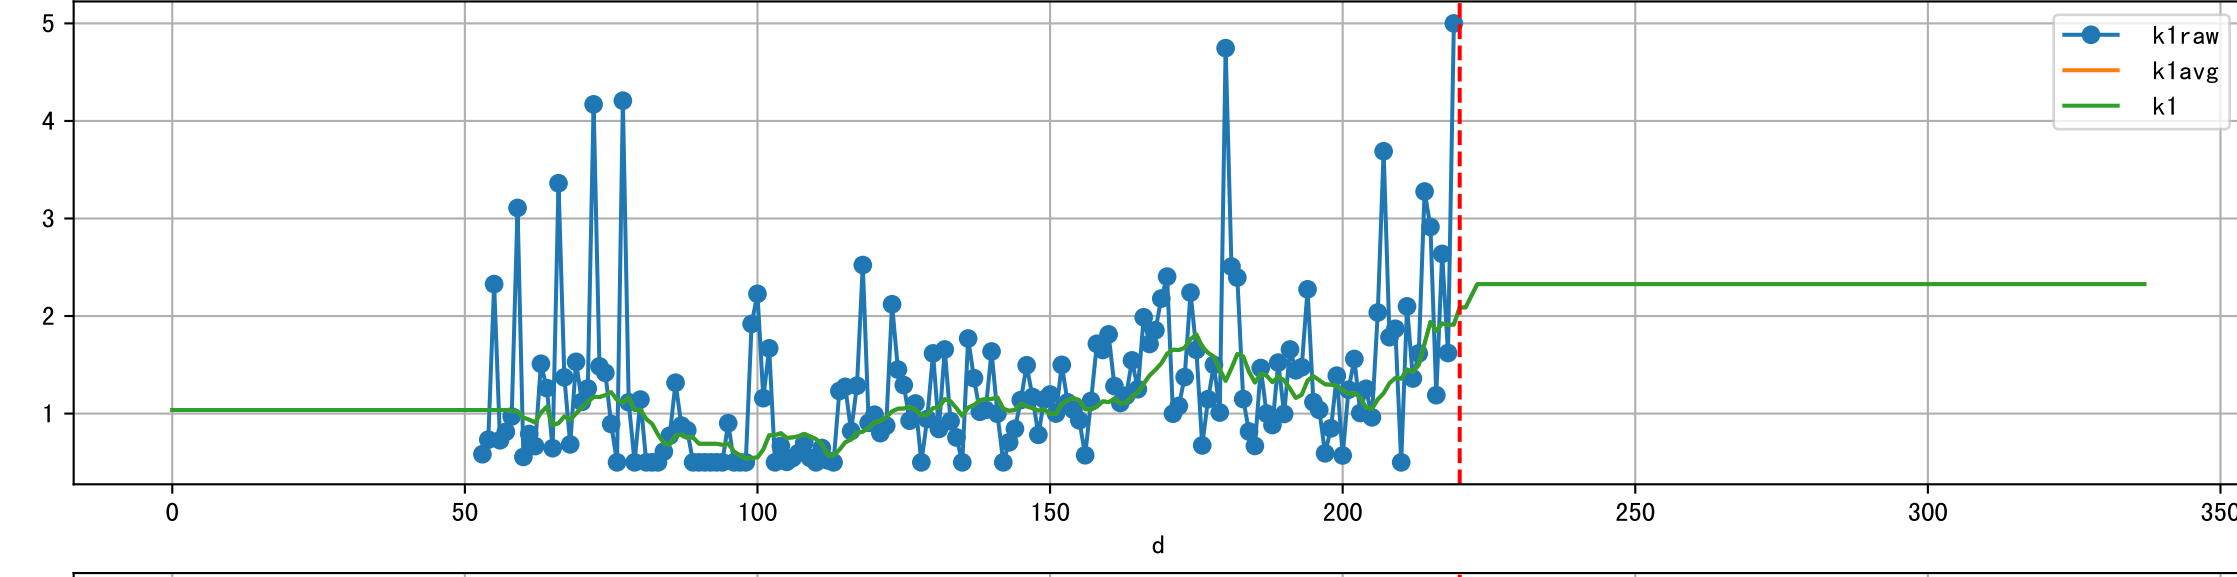

taocraw:-o', 'taocavg', 'taoc'], ['k0raw:-o', 'k0avg', 'k0'], ['k1raw:-o', 'k1avg', 'k1'], ['k2raw:-o', 'k2avg', 'k2'], ['Tblraw:-o', 'Tblavg',

P2-7 D:220 2026-04-03