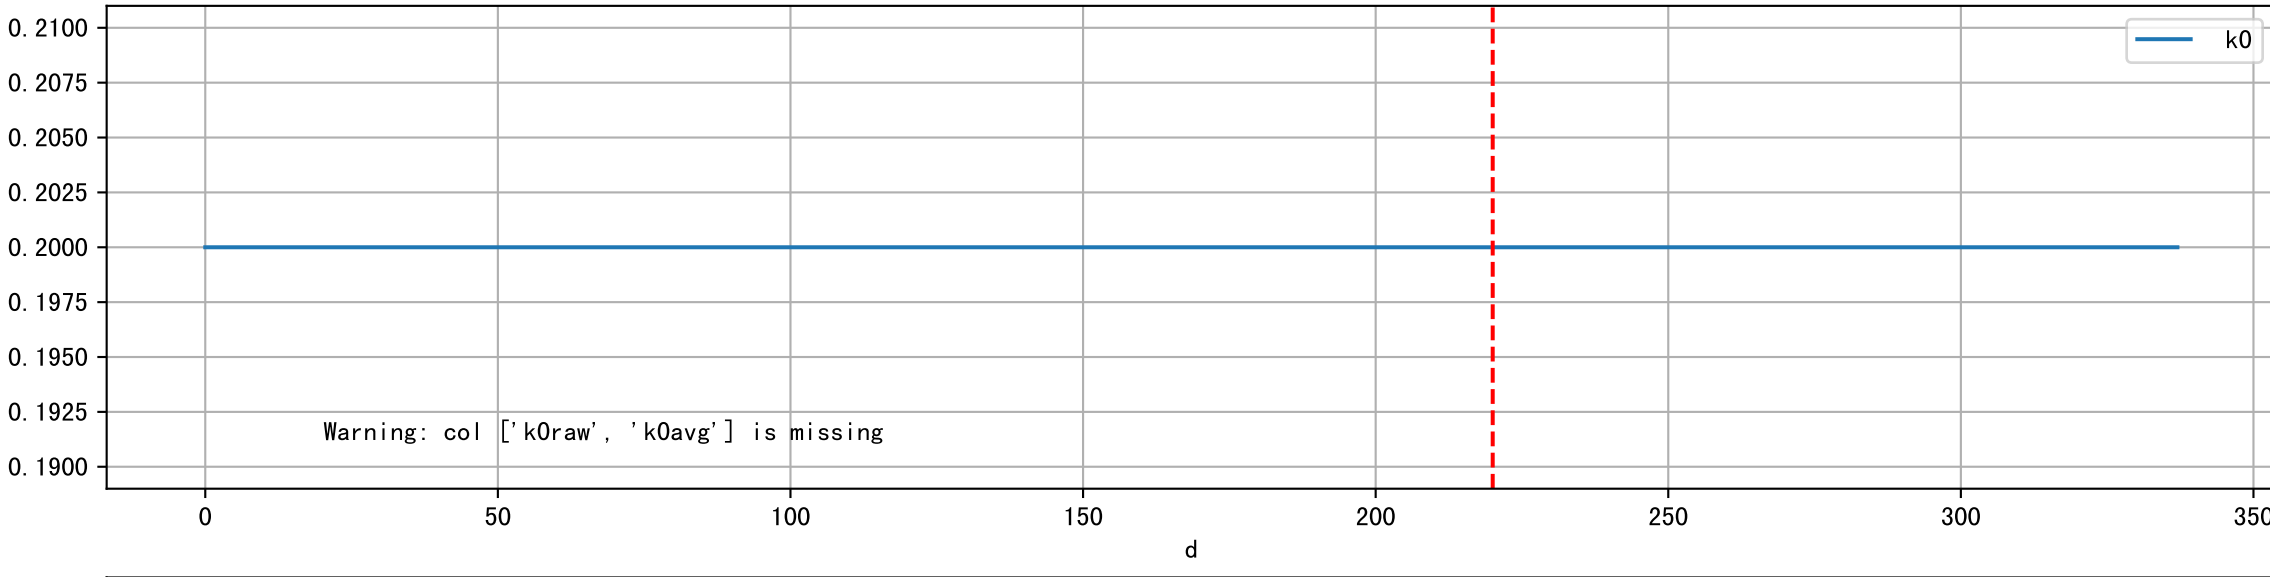

taocraw:-o', 'taocavg', 'taoc'], ['k0raw:-o', 'k0avg', 'k0'], ['k1raw:-o', 'k1avg', 'k1'], ['k2raw:-o', 'k2avg', 'k2'], ['Tblraw:-o', 'Tblavg',

P2-7 D:220 2026-04-03