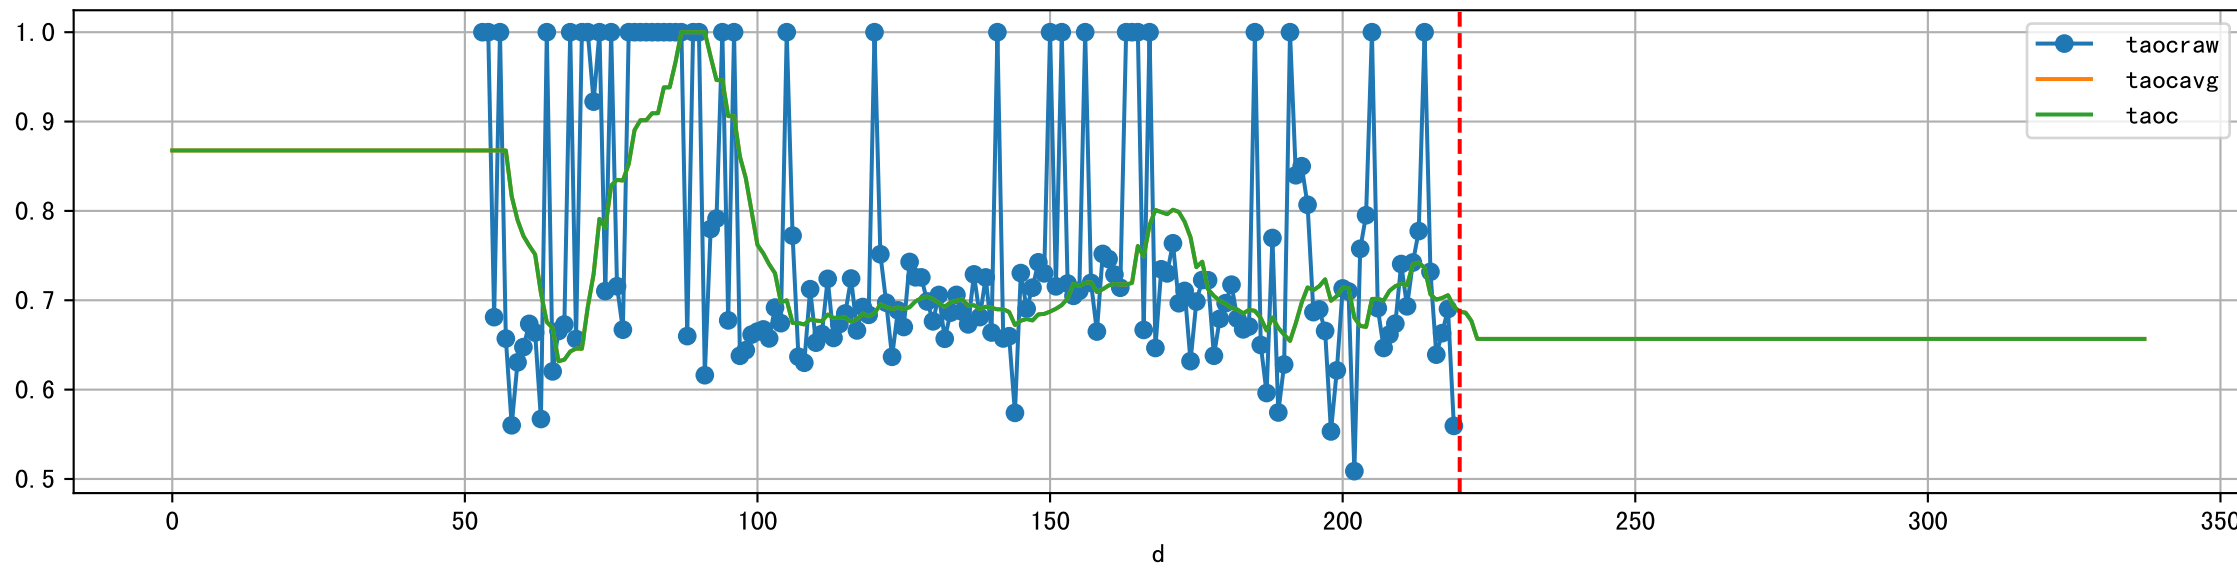

taocraw:-o', 'taocavg', 'taoc'], ['k0raw:-o', 'k0avg', 'k0'], ['k1raw:-o', 'k1avg', 'k1'], ['k2raw:-o', 'k2avg', 'k2'], ['Tblraw:-o', 'Tblavg',

P2-7 D:220 2026-04-03