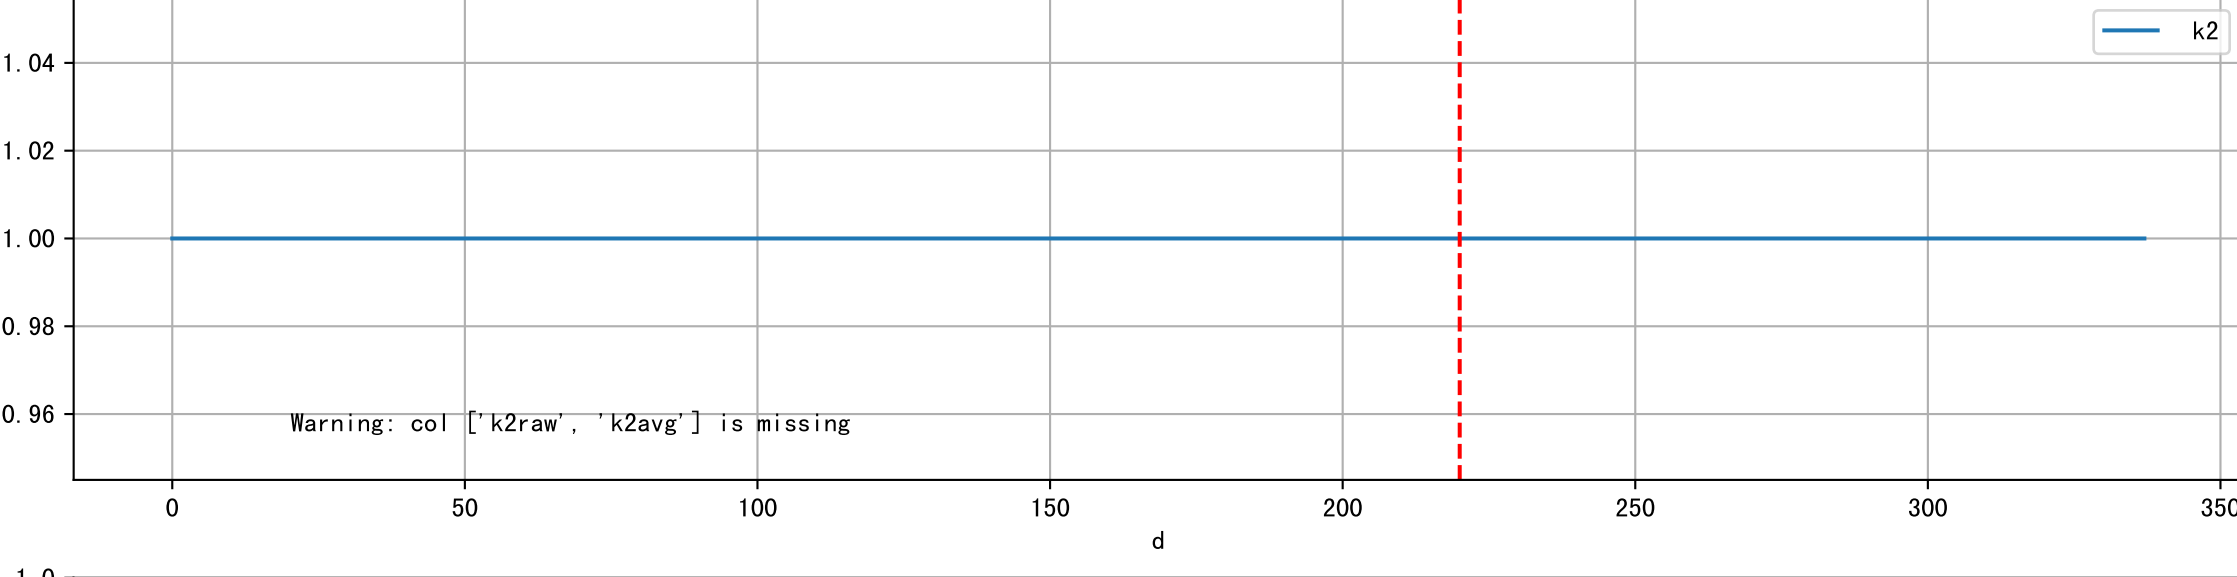

taocraw:-o', 'taocavg', 'taoc'], ['k0raw:-o', 'k0avg', 'k0'], ['k1raw:-o', 'k1avg', 'k1'], ['k2raw:-o', 'k2avg', 'k2'], ['Tblraw:-o', 'Tblavg',

P2-7 D:220 2026-04-03