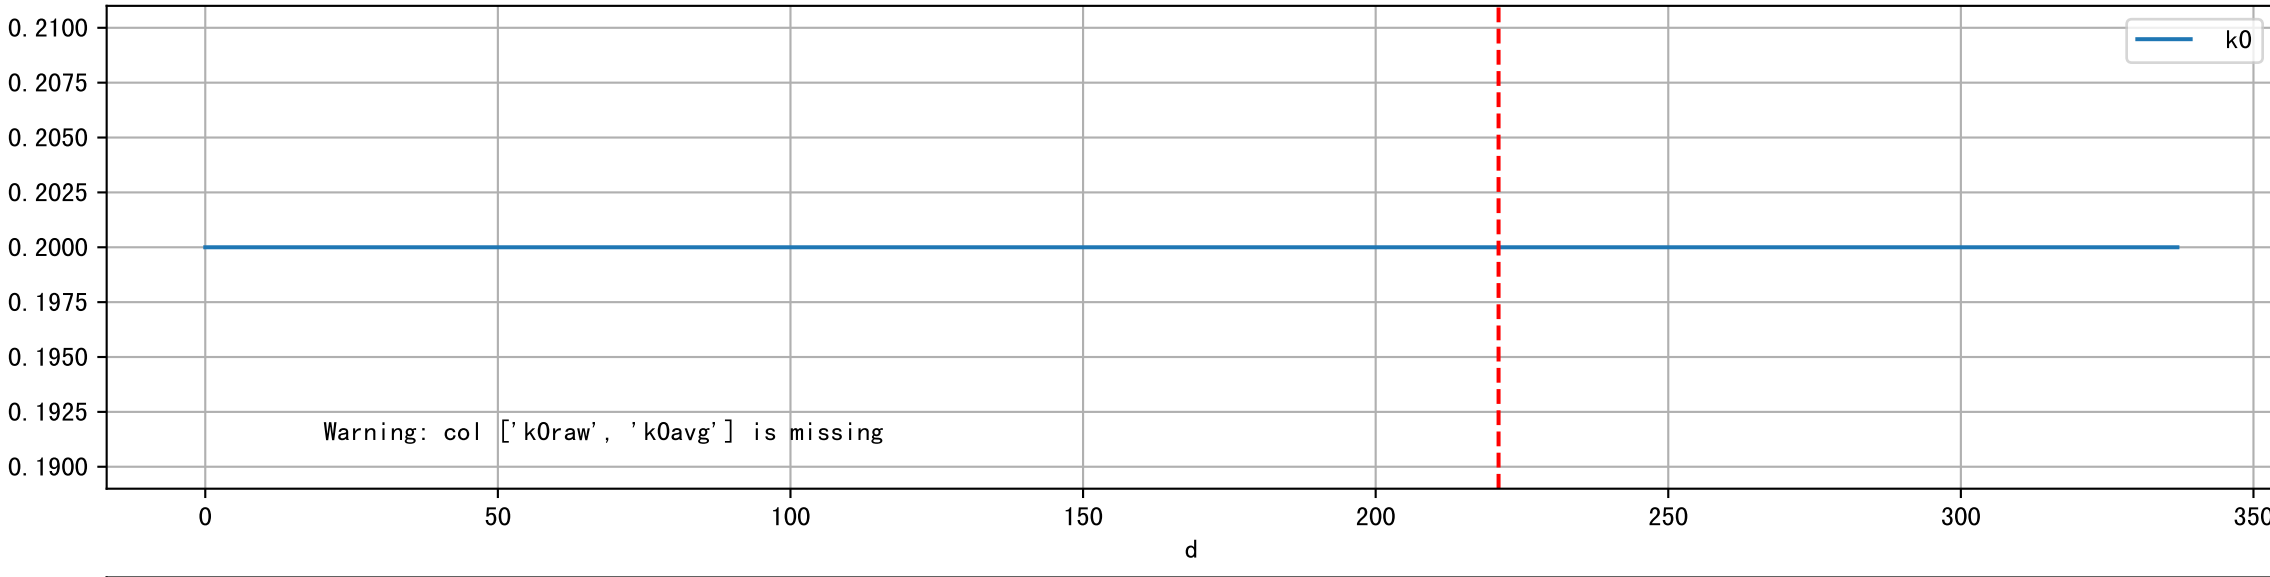

taocraw:-o', 'taocavg', 'taoc'], ['k0raw:-o', 'k0avg', 'k0'], ['k1raw:-o', 'k1avg', 'k1'], ['k2raw:-o', 'k2avg', 'k2'], ['Tblraw:-o', 'Tblavg',

P2-7 D:221 2026-04-04