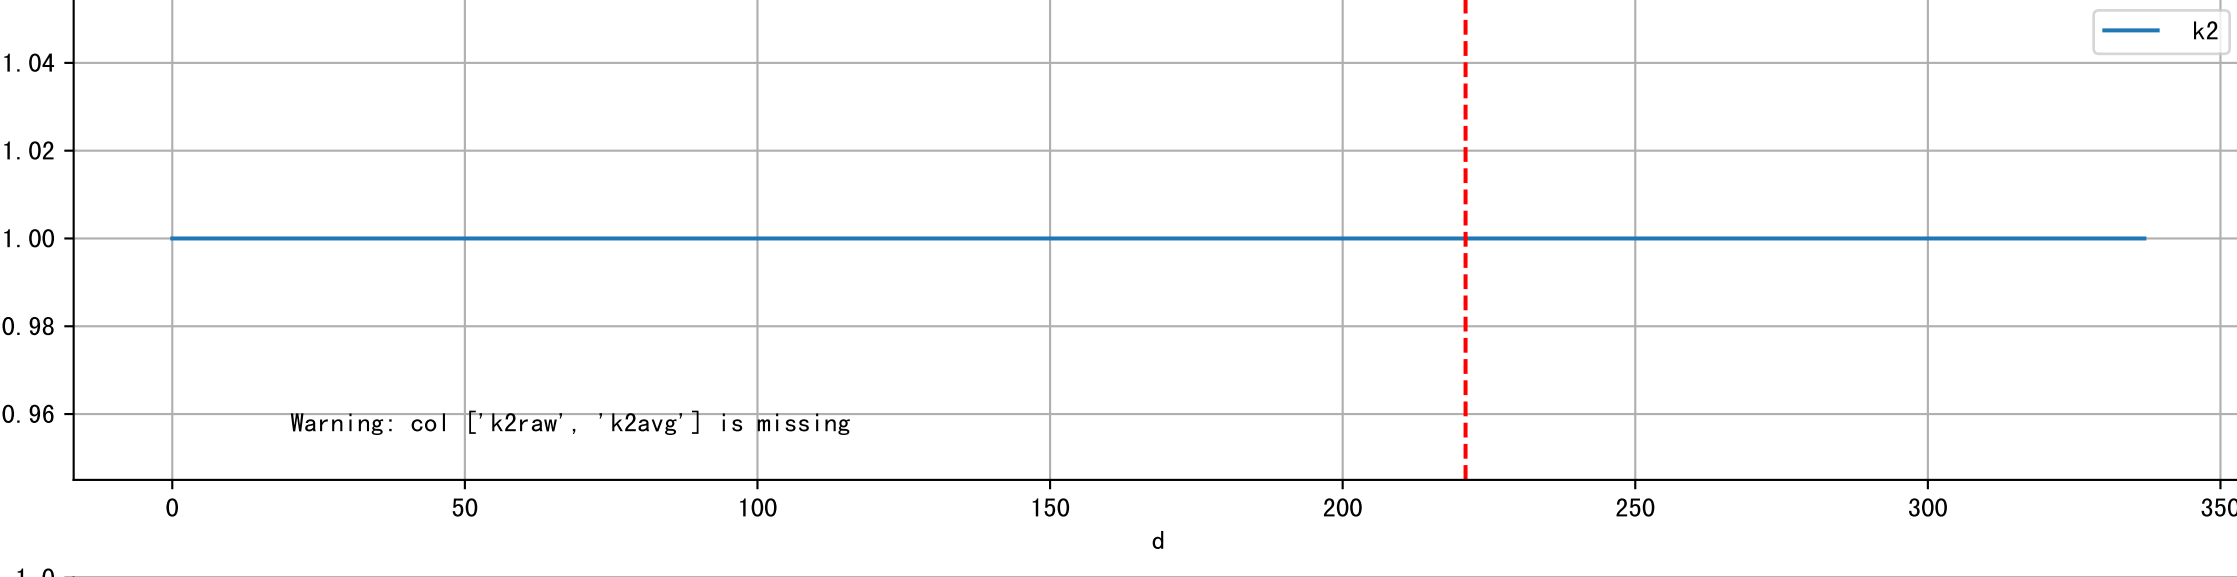

taocraw:-o', 'taocavg', 'taoc'], ['k0raw:-o', 'k0avg', 'k0'], ['k1raw:-o', 'k1avg', 'k1'], ['k2raw:-o', 'k2avg', 'k2'], ['Tblraw:-o', 'Tblavg',

P2-7 D:221 2026-04-04