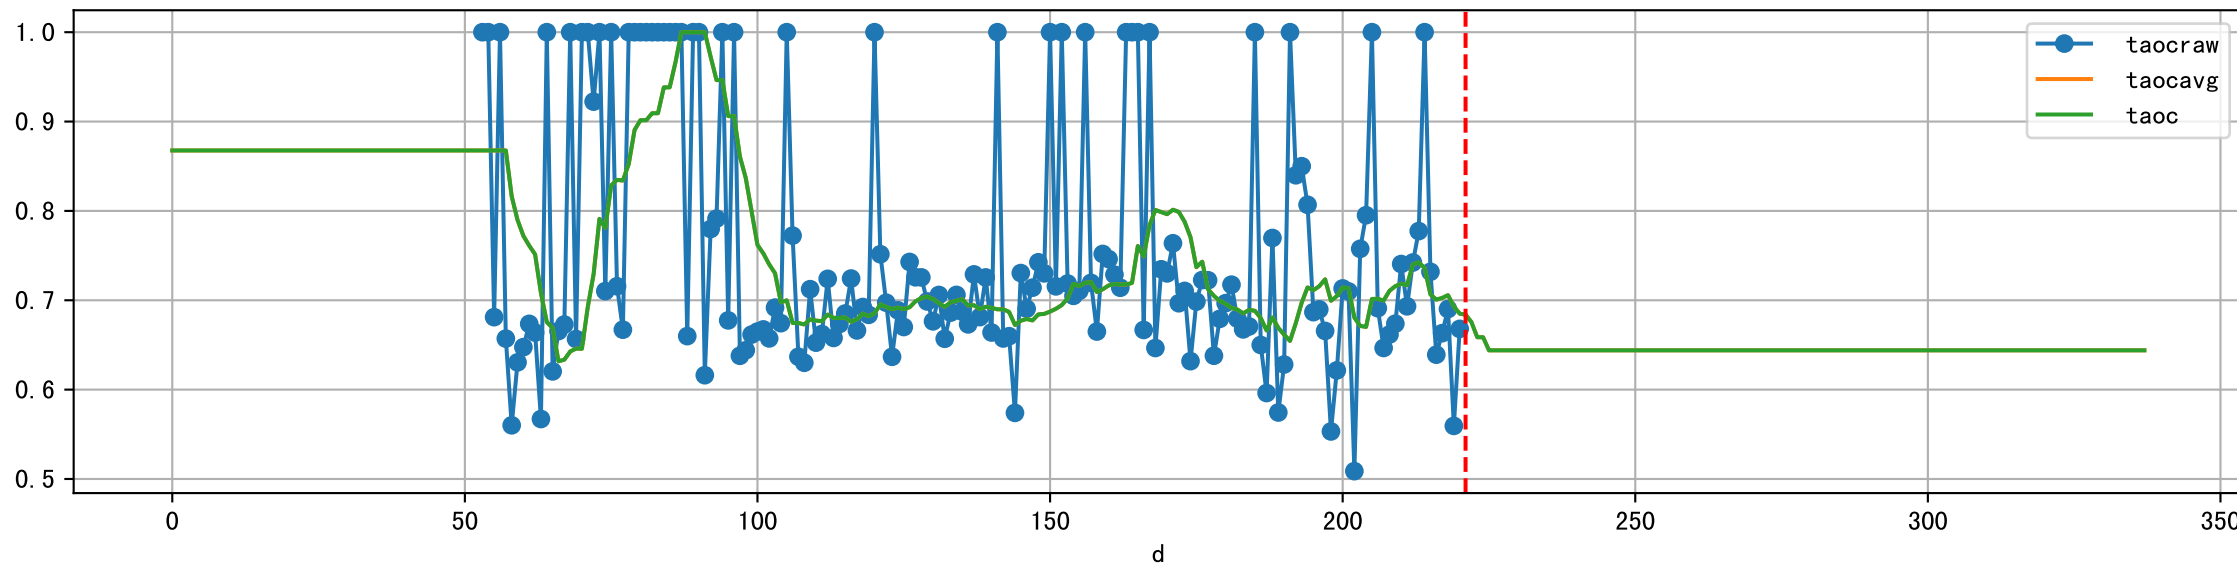

taocraw:-o', 'taocavg', 'taoc'], ['k0raw:-o', 'k0avg', 'k0'], ['k1raw:-o', 'k1avg', 'k1'], ['k2raw:-o', 'k2avg', 'k2'], ['Tblraw:-o', 'Tblavg',

P2-7 D:221 2026-04-04