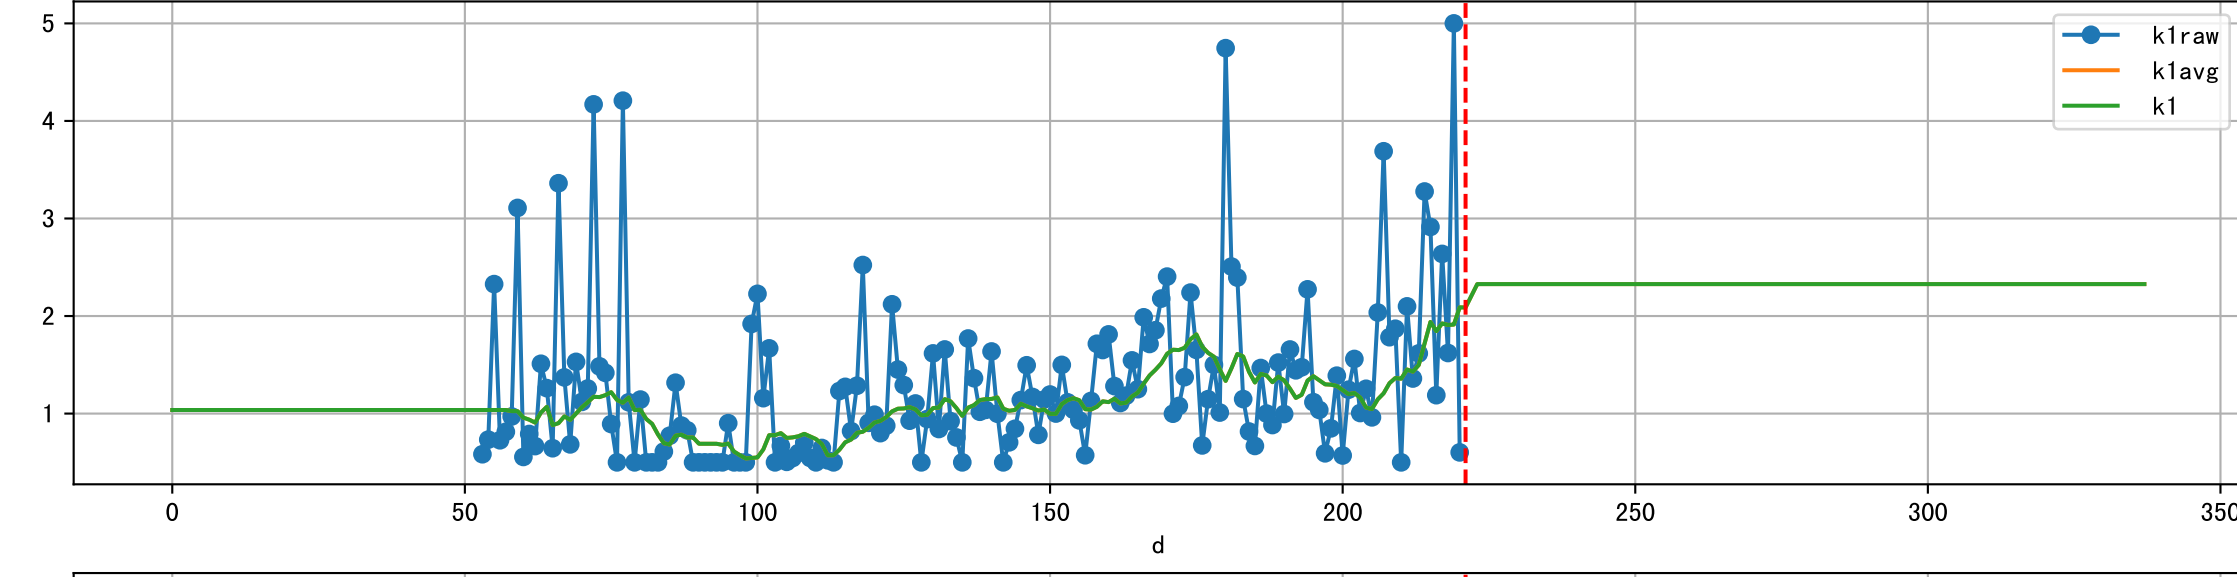

taocraw:-o', 'taocavg', 'taoc'], ['k0raw:-o', 'k0avg', 'k0'], ['k1raw:-o', 'k1avg', 'k1'], ['k2raw:-o', 'k2avg', 'k2'], ['Tblraw:-o', 'Tblavg',

P2-7 D:221 2026-04-04