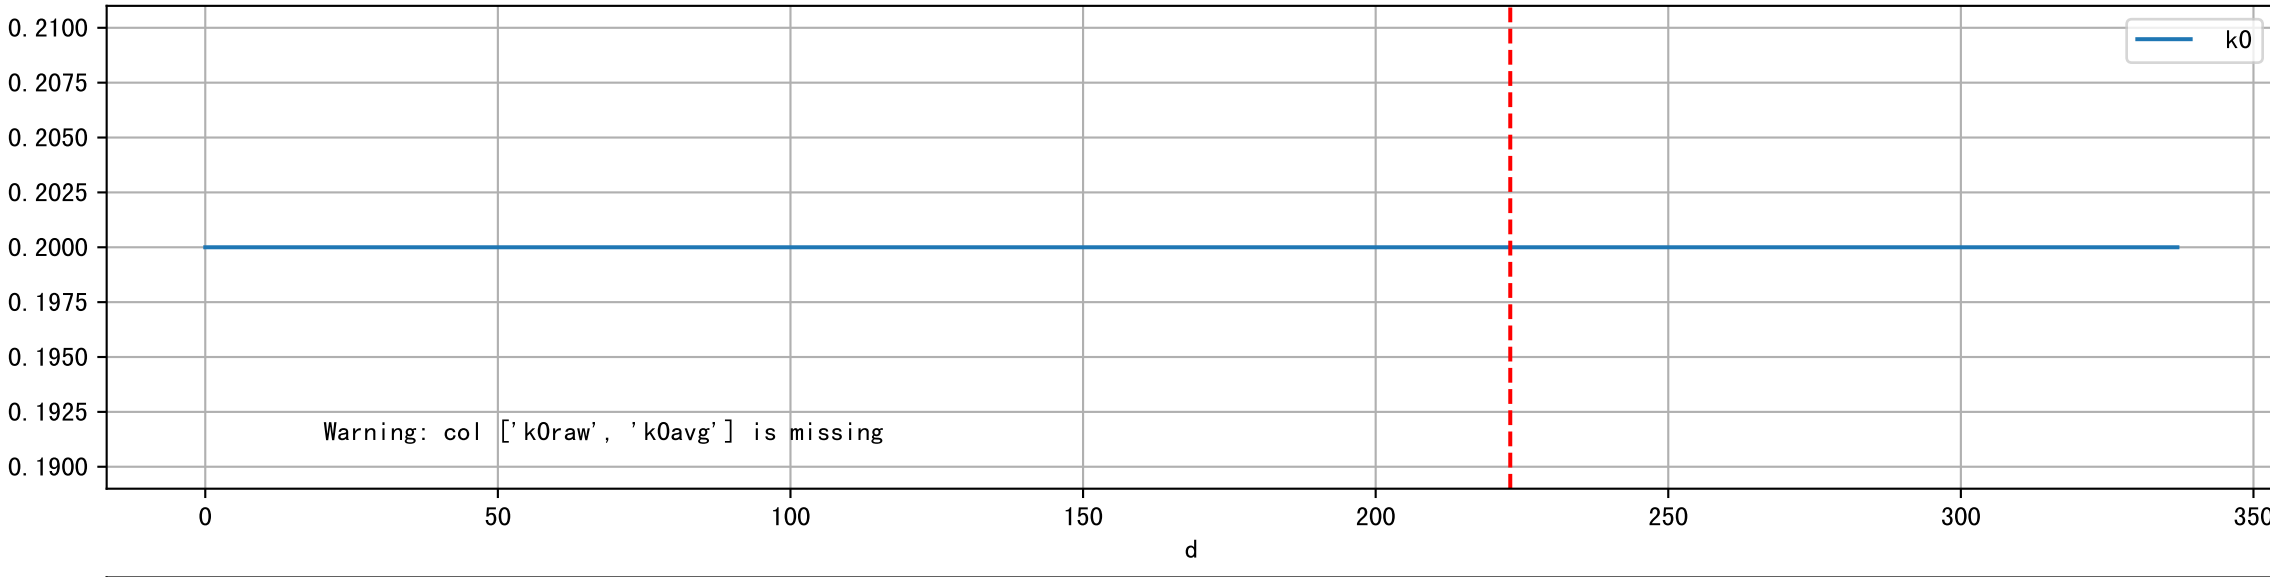

taocraw:-o', 'taocavg', 'taoc'], ['k0raw:-o', 'k0avg', 'k0'], ['k1raw:-o', 'k1avg', 'k1'], ['k2raw:-o', 'k2avg', 'k2'], ['Tblraw:-o', 'Tblavg',

P2-7 D:223 2026-04-06