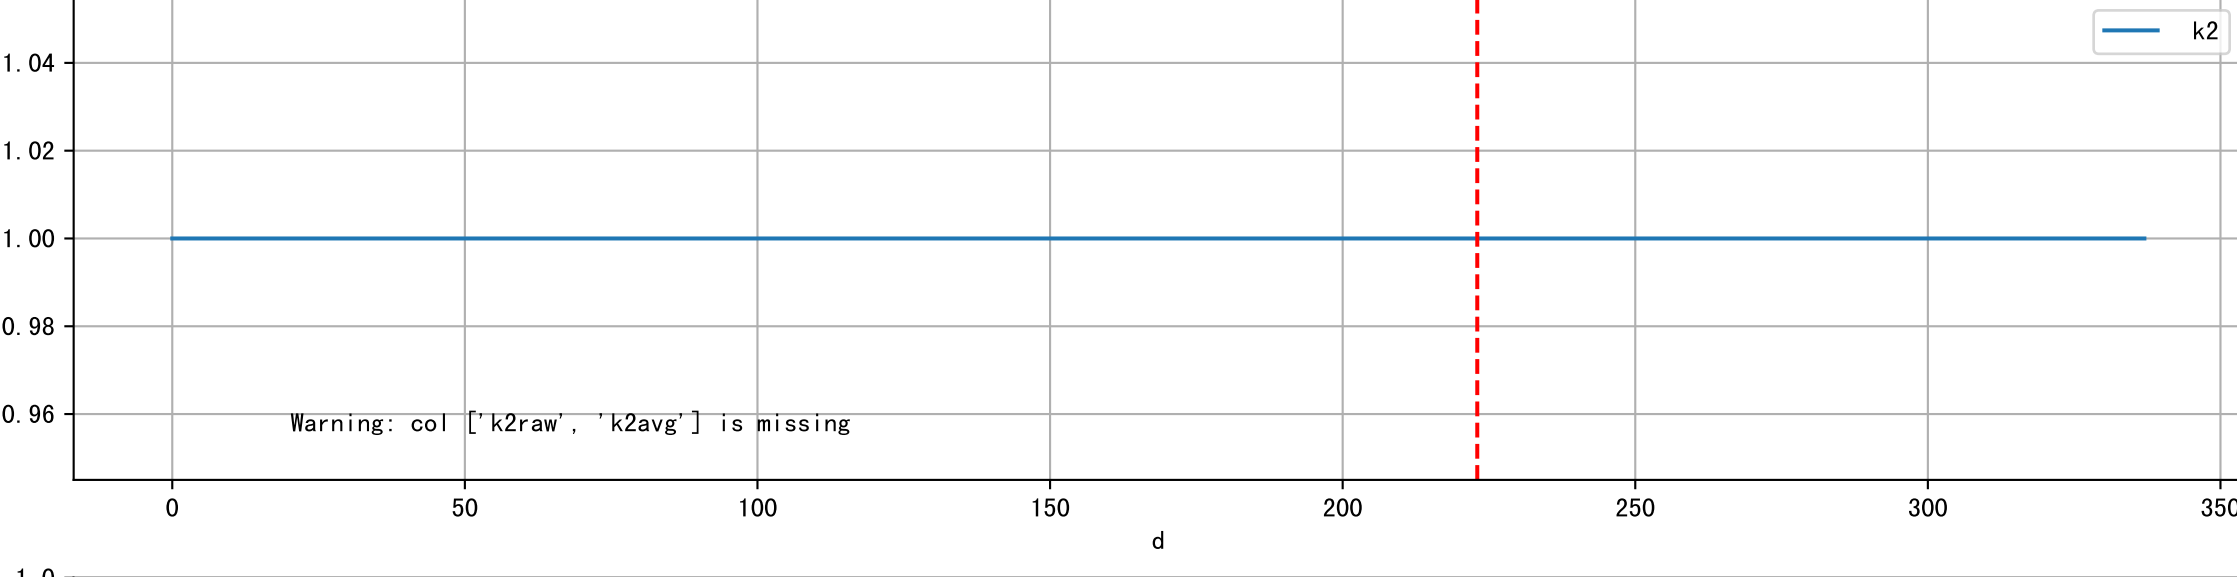

taocraw:-o', 'taocavg', 'taoc'], ['k0raw:-o', 'k0avg', 'k0'], ['k1raw:-o', 'k1avg', 'k1'], ['k2raw:-o', 'k2avg', 'k2'], ['Tblraw:-o', 'Tblavg',

P2-7 D:223 2026-04-06