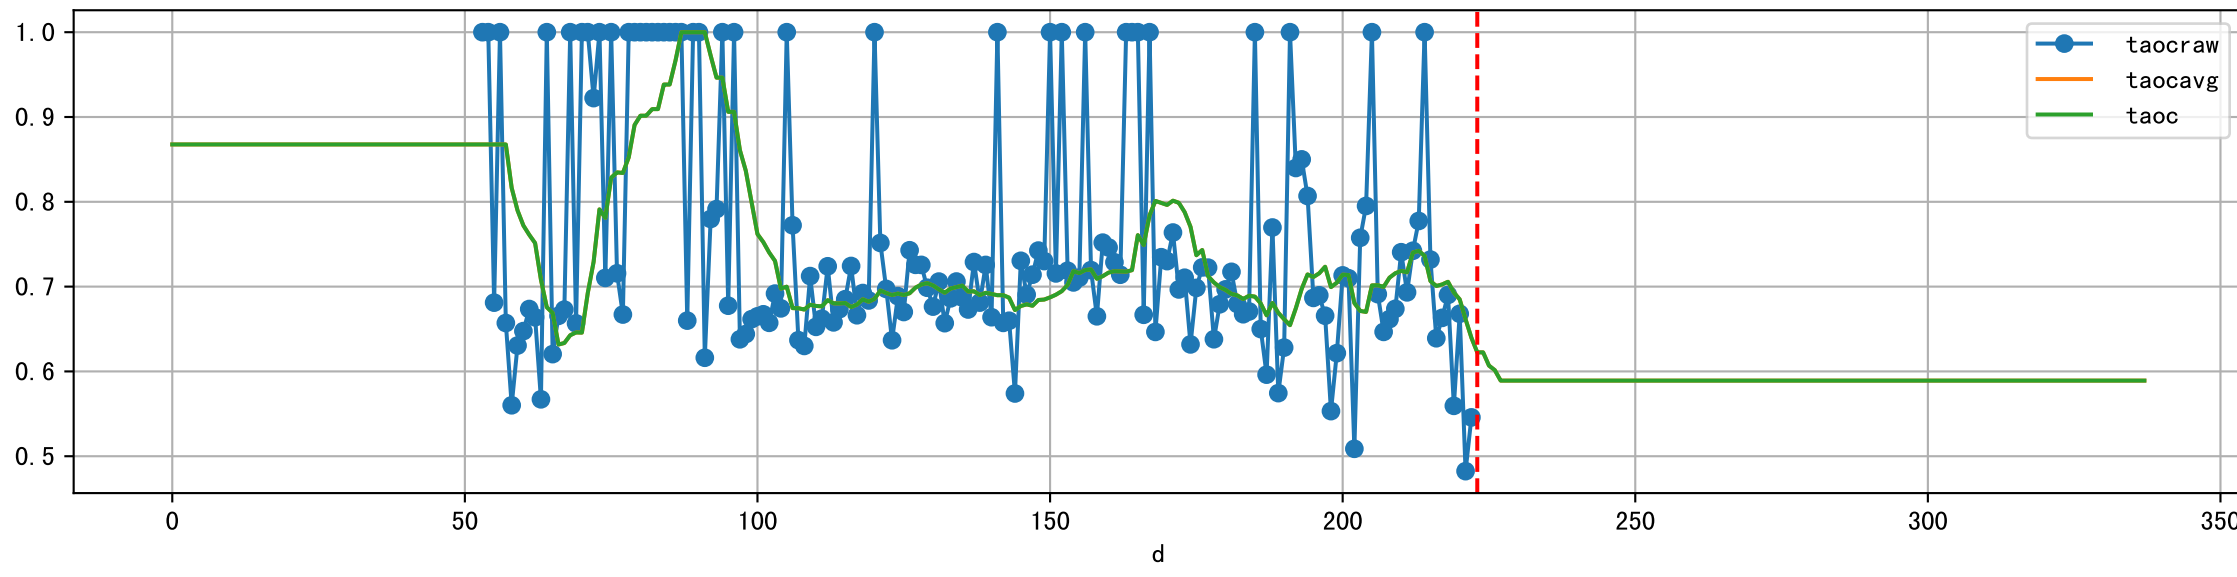

taocraw:-o', 'taocavg', 'taoc'], ['k0raw:-o', 'k0avg', 'k0'], ['k1raw:-o', 'k1avg', 'k1'], ['k2raw:-o', 'k2avg', 'k2'], ['Tblraw:-o', 'Tblavg',

P2-7 D:223 2026-04-06