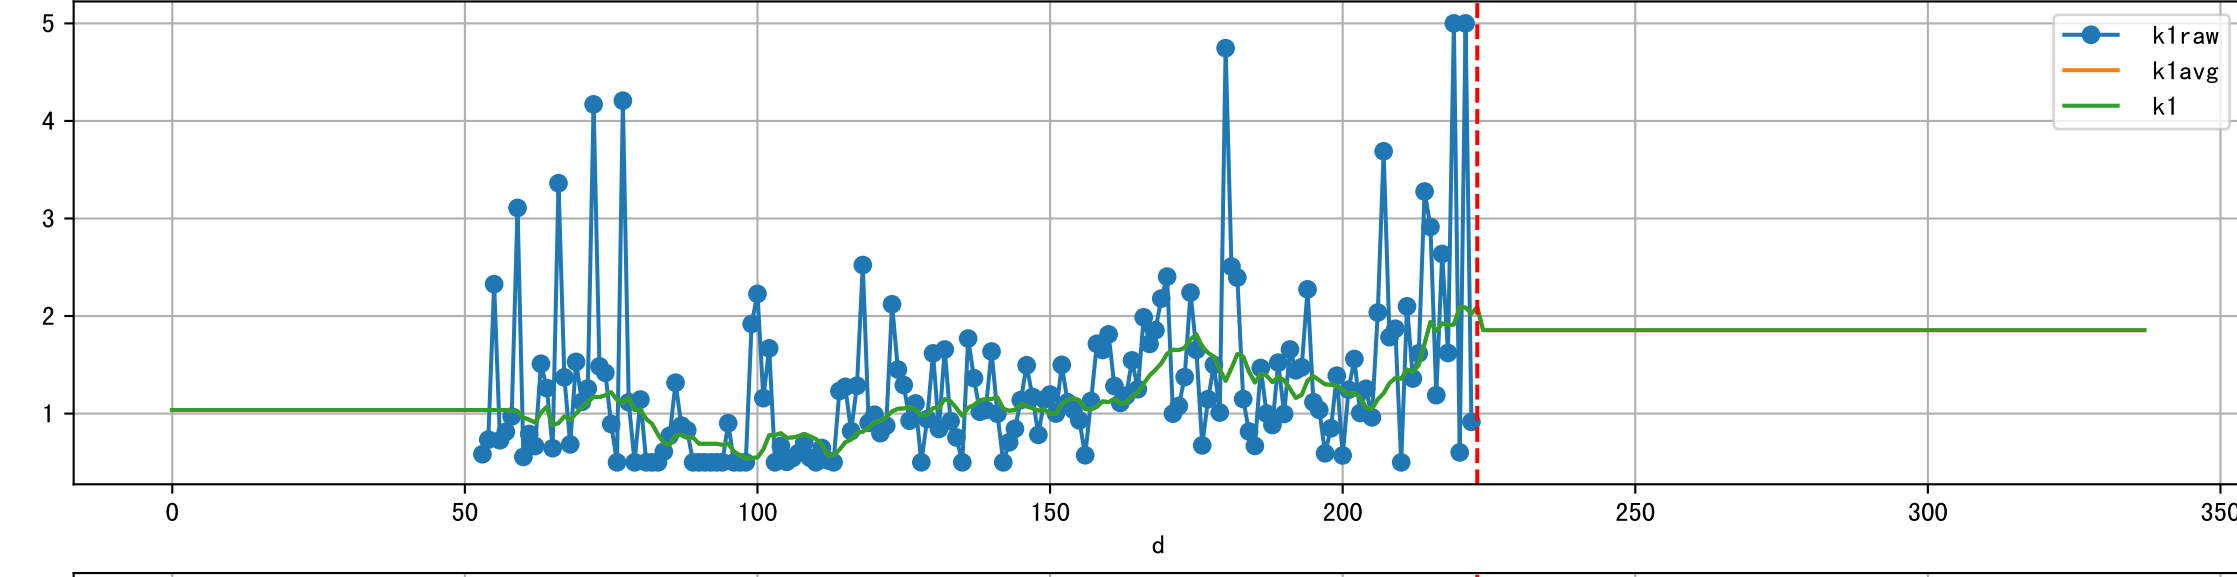

taocraw:-o', 'taocavg', 'taoc'], ['k0raw:-o', 'k0avg', 'k0'], ['k1raw:-o', 'k1avg', 'k1'], ['k2raw:-o', 'k2avg', 'k2'], ['Tblraw:-o', 'Tblavg',

P2-7 D:223 2026-04-06