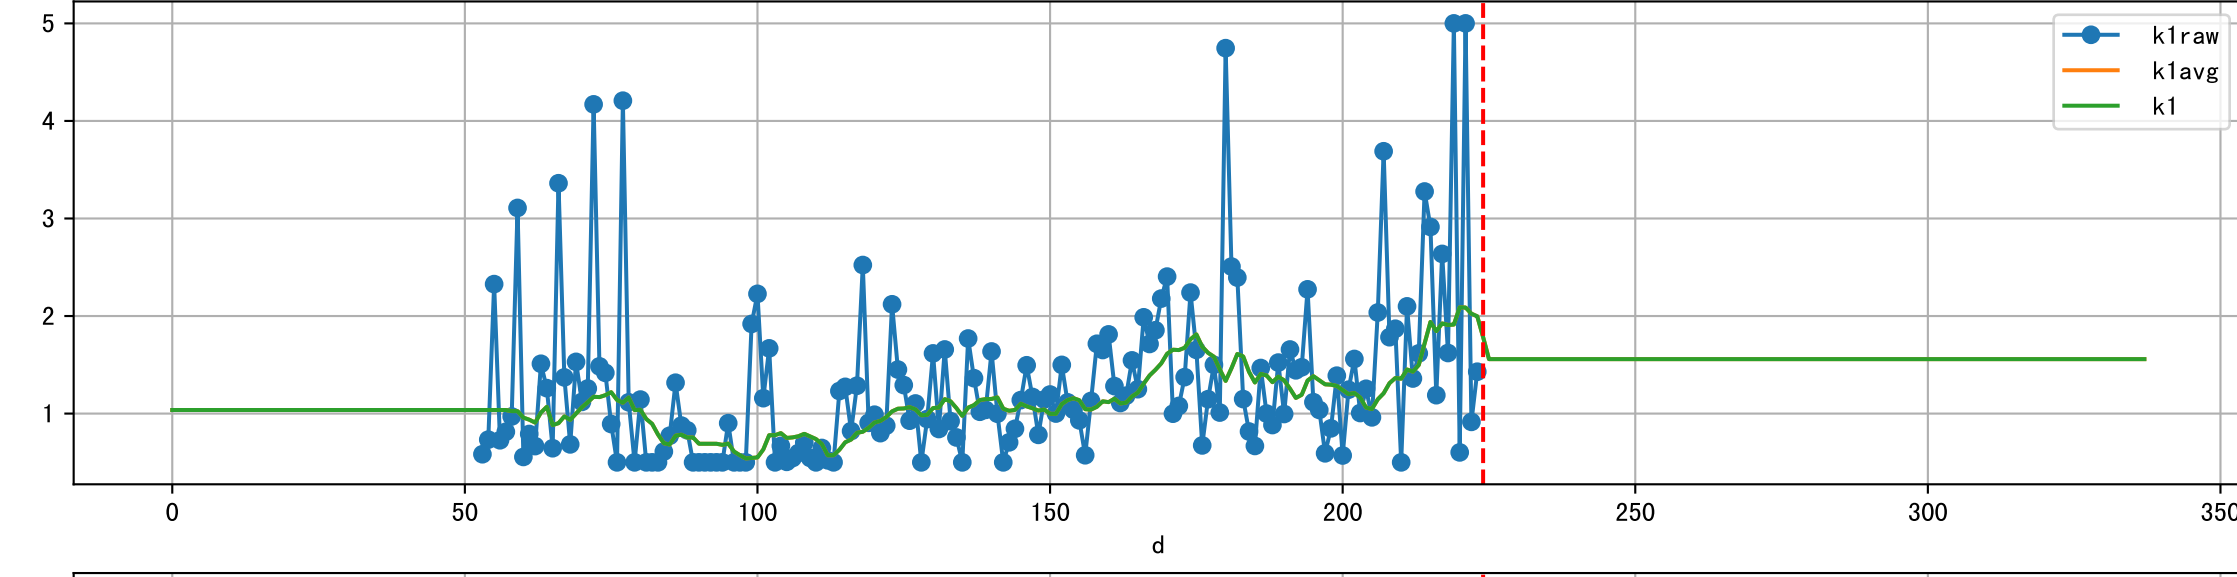

taocraw:-o', 'taocavg', 'taoc'], ['k0raw:-o', 'k0avg', 'k0'], ['k1raw:-o', 'k1avg', 'k1'], ['k2raw:-o', 'k2avg', 'k2'], ['Tblraw:-o', 'Tblavg',

P2-7 D:224 2026-04-07