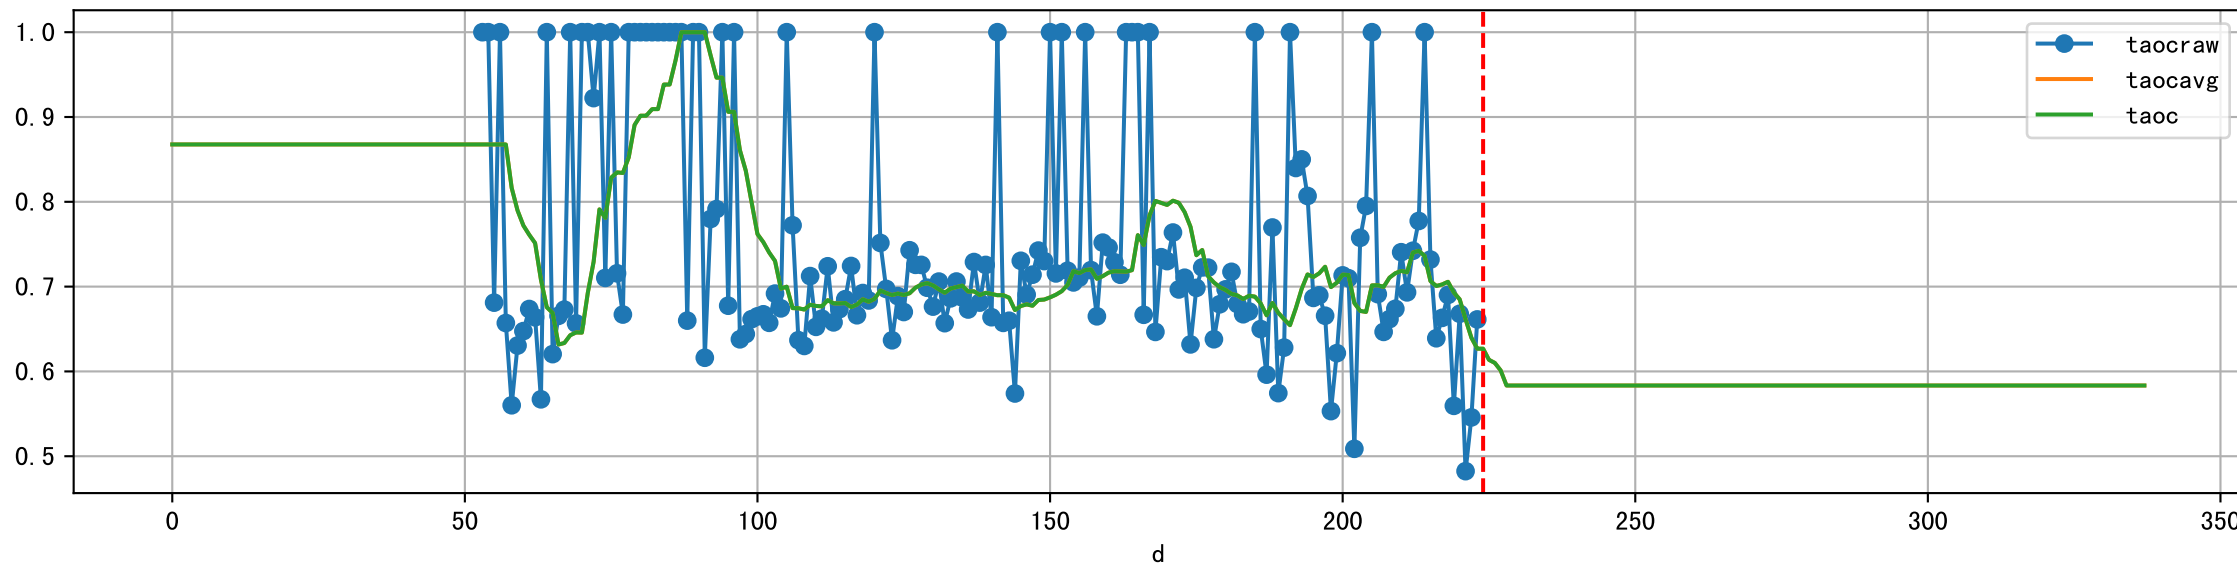

taocraw:-o', 'taocavg', 'taoc'], ['k0raw:-o', 'k0avg', 'k0'], ['k1raw:-o', 'k1avg', 'k1'], ['k2raw:-o', 'k2avg', 'k2'], ['Tblraw:-o', 'Tblavg',

P2-7 D:224 2026-04-07