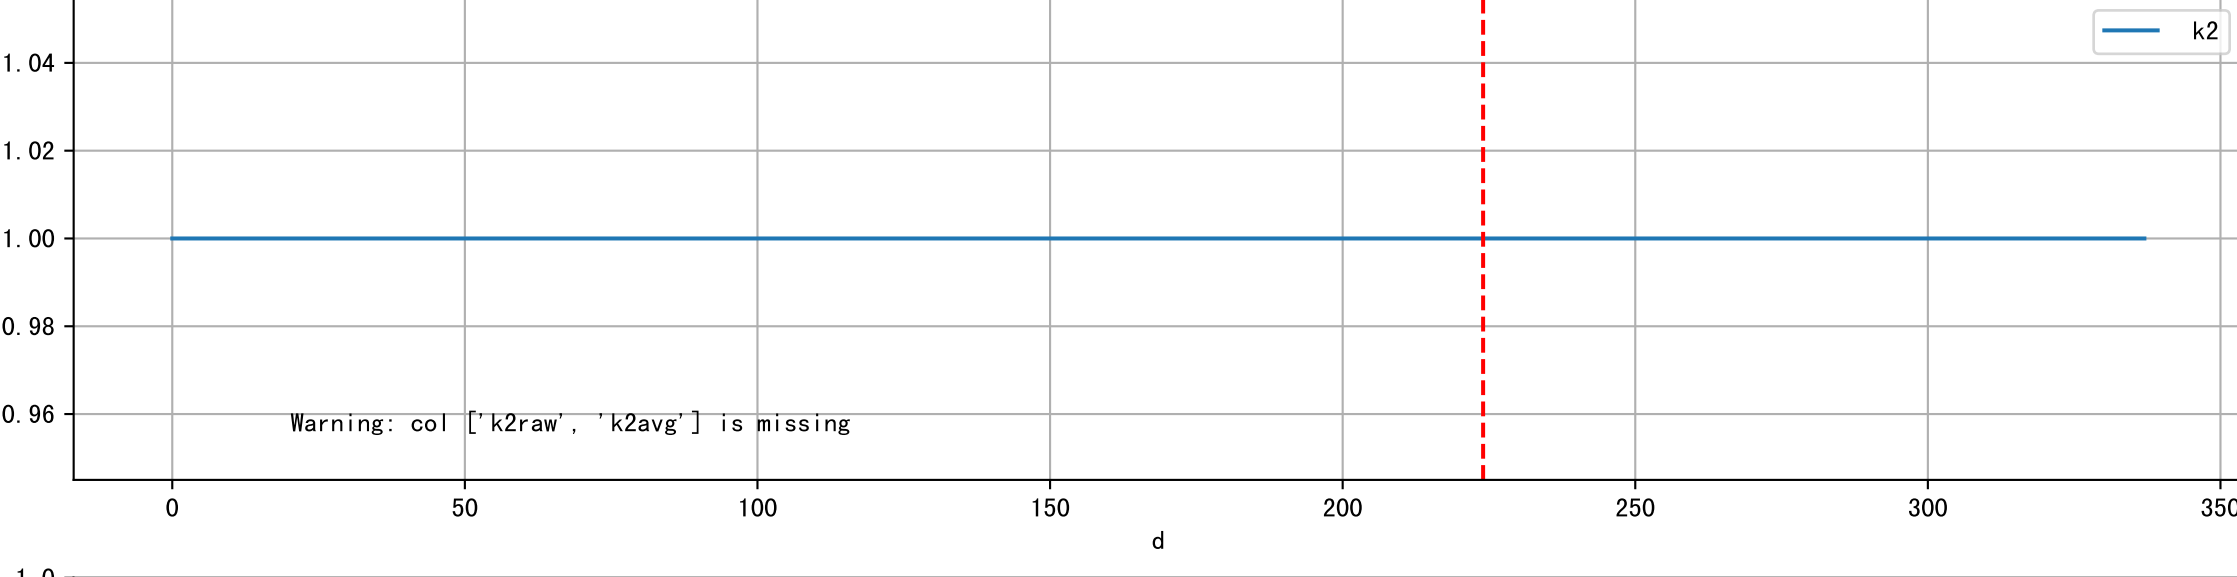

taocraw:-o', 'taocavg', 'taoc'], ['k0raw:-o', 'k0avg', 'k0'], ['k1raw:-o', 'k1avg', 'k1'], ['k2raw:-o', 'k2avg', 'k2'], ['Tblraw:-o', 'Tblavg',

P2-7 D:224 2026-04-07