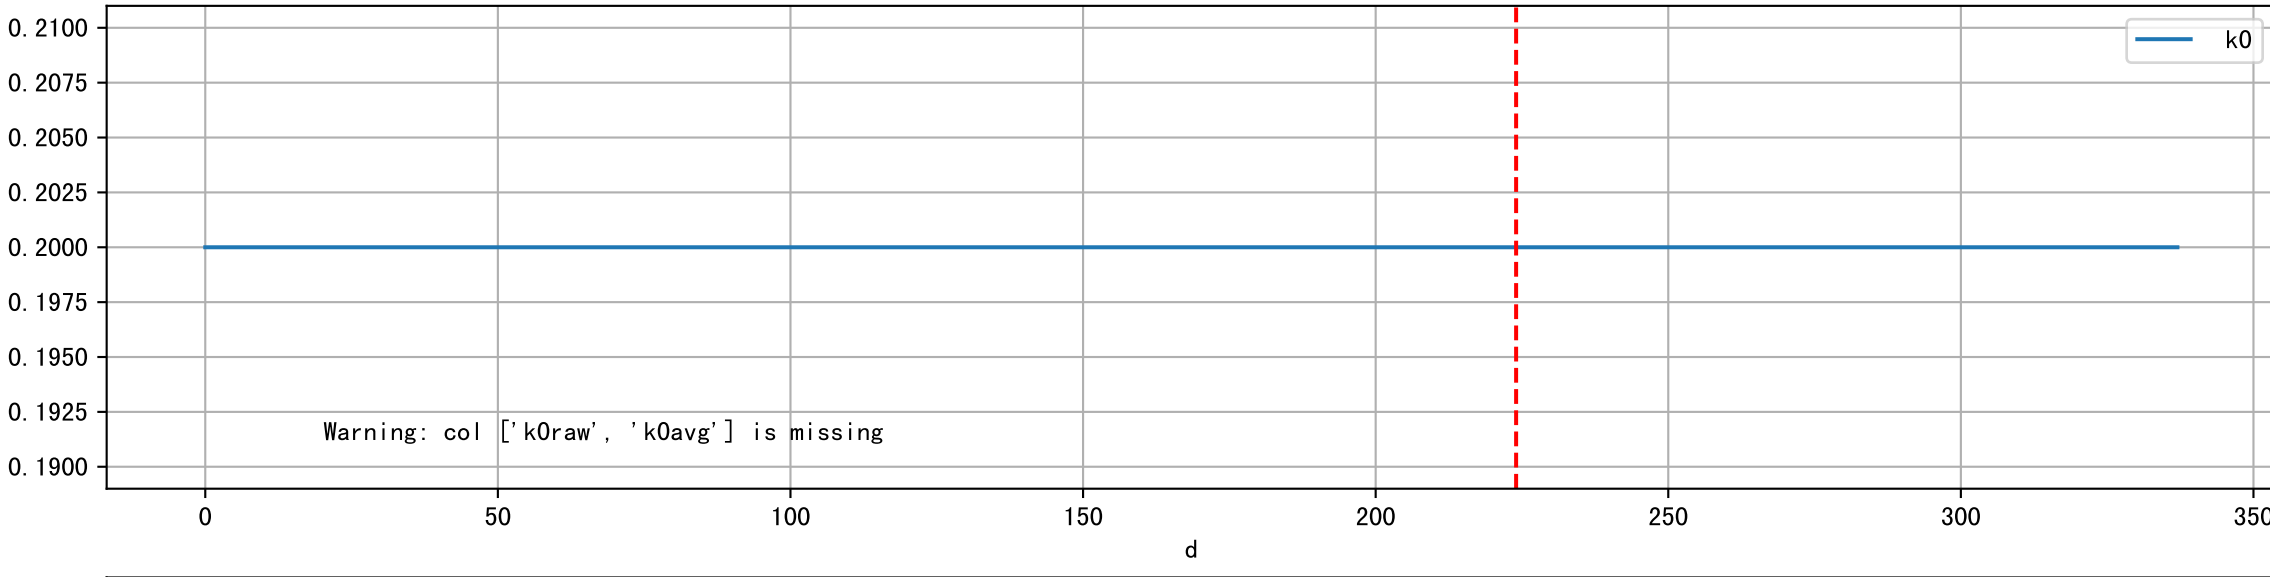

taocraw:-o', 'taocavg', 'taoc'], ['k0raw:-o', 'k0avg', 'k0'], ['k1raw:-o', 'k1avg', 'k1'], ['k2raw:-o', 'k2avg', 'k2'], ['Tblraw:-o', 'Tblavg',

P2-7 D:224 2026-04-07