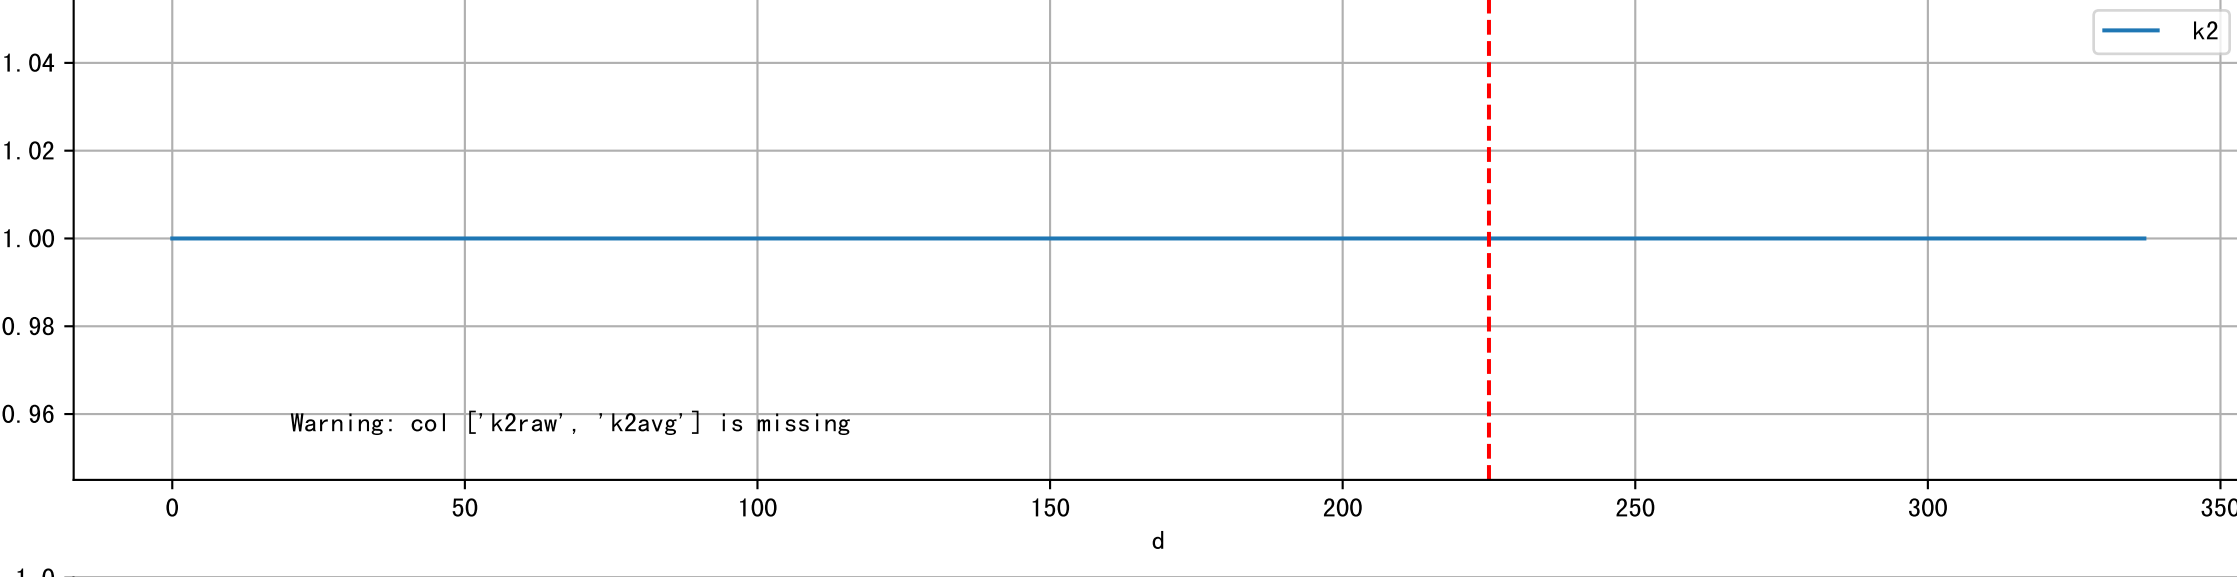

taocraw:-o', 'taocavg', 'taoc'], ['k0raw:-o', 'k0avg', 'k0'], ['k1raw:-o', 'k1avg', 'k1'], ['k2raw:-o', 'k2avg', 'k2'], ['Tblraw:-o', 'Tblavg',

P2-7 D:225 2026-04-08