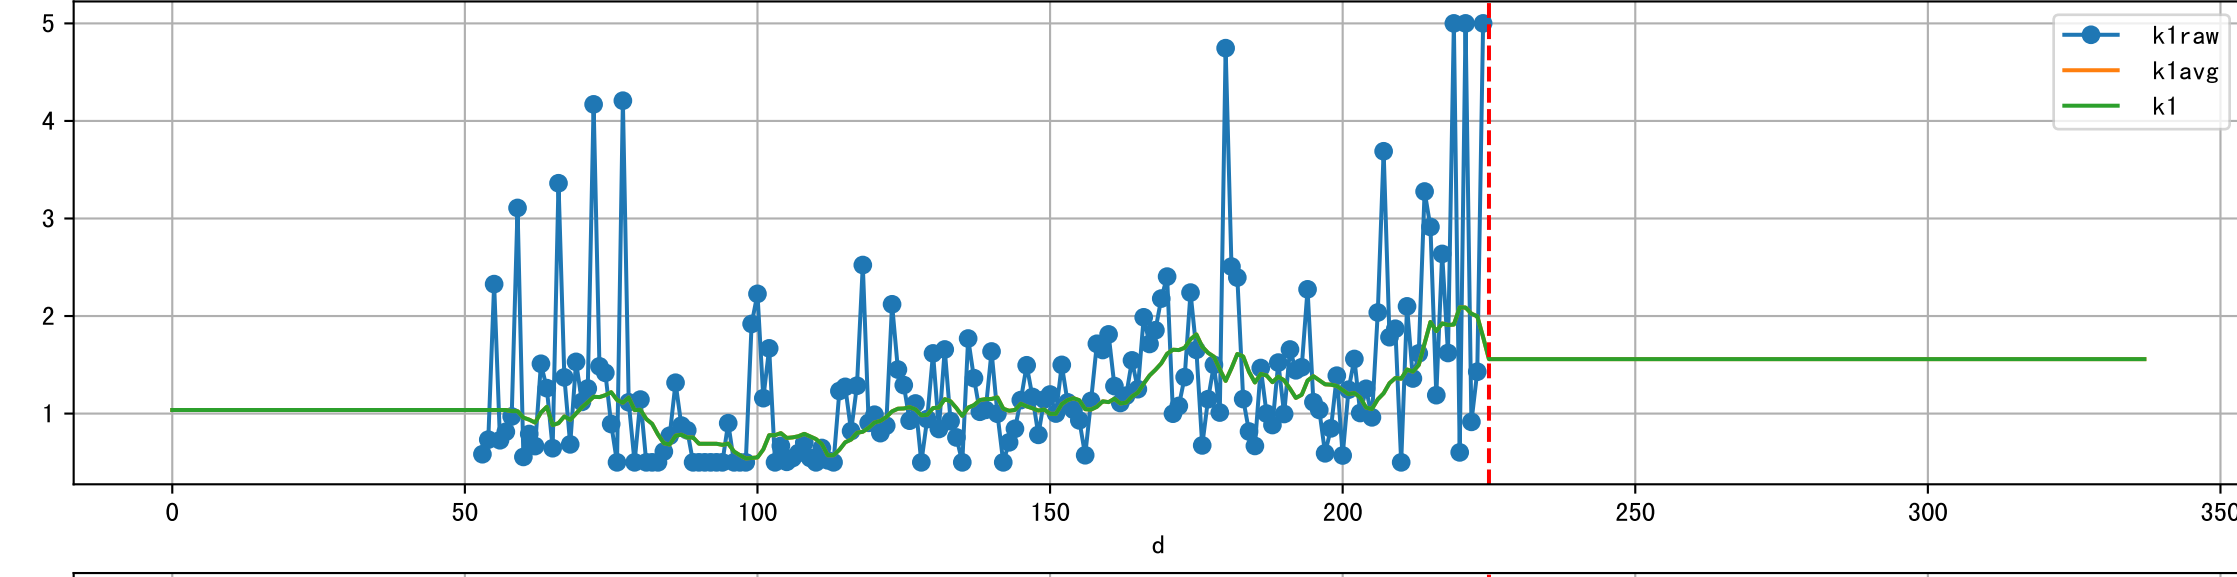

taocraw:-o', 'taocavg', 'taoc'], ['k0raw:-o', 'k0avg', 'k0'], ['k1raw:-o', 'k1avg', 'k1'], ['k2raw:-o', 'k2avg', 'k2'], ['Tblraw:-o', 'Tblavg',

P2-7 D:225 2026-04-08