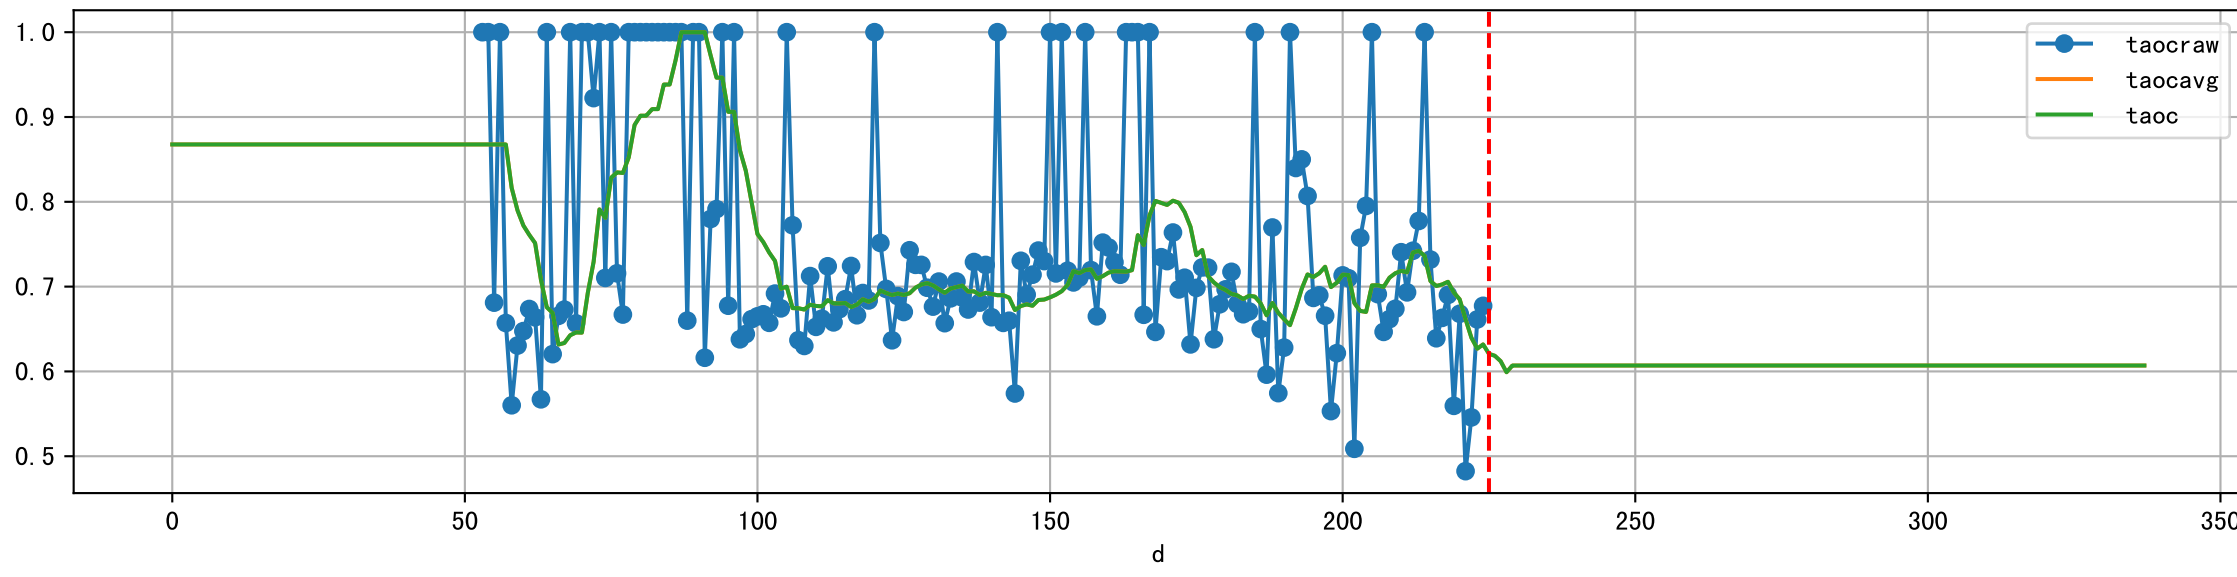

taocraw:-o', 'taocavg', 'taoc'], ['k0raw:-o', 'k0avg', 'k0'], ['k1raw:-o', 'k1avg', 'k1'], ['k2raw:-o', 'k2avg', 'k2'], ['Tblraw:-o', 'Tblavg',

P2-7 D:225 2026-04-08