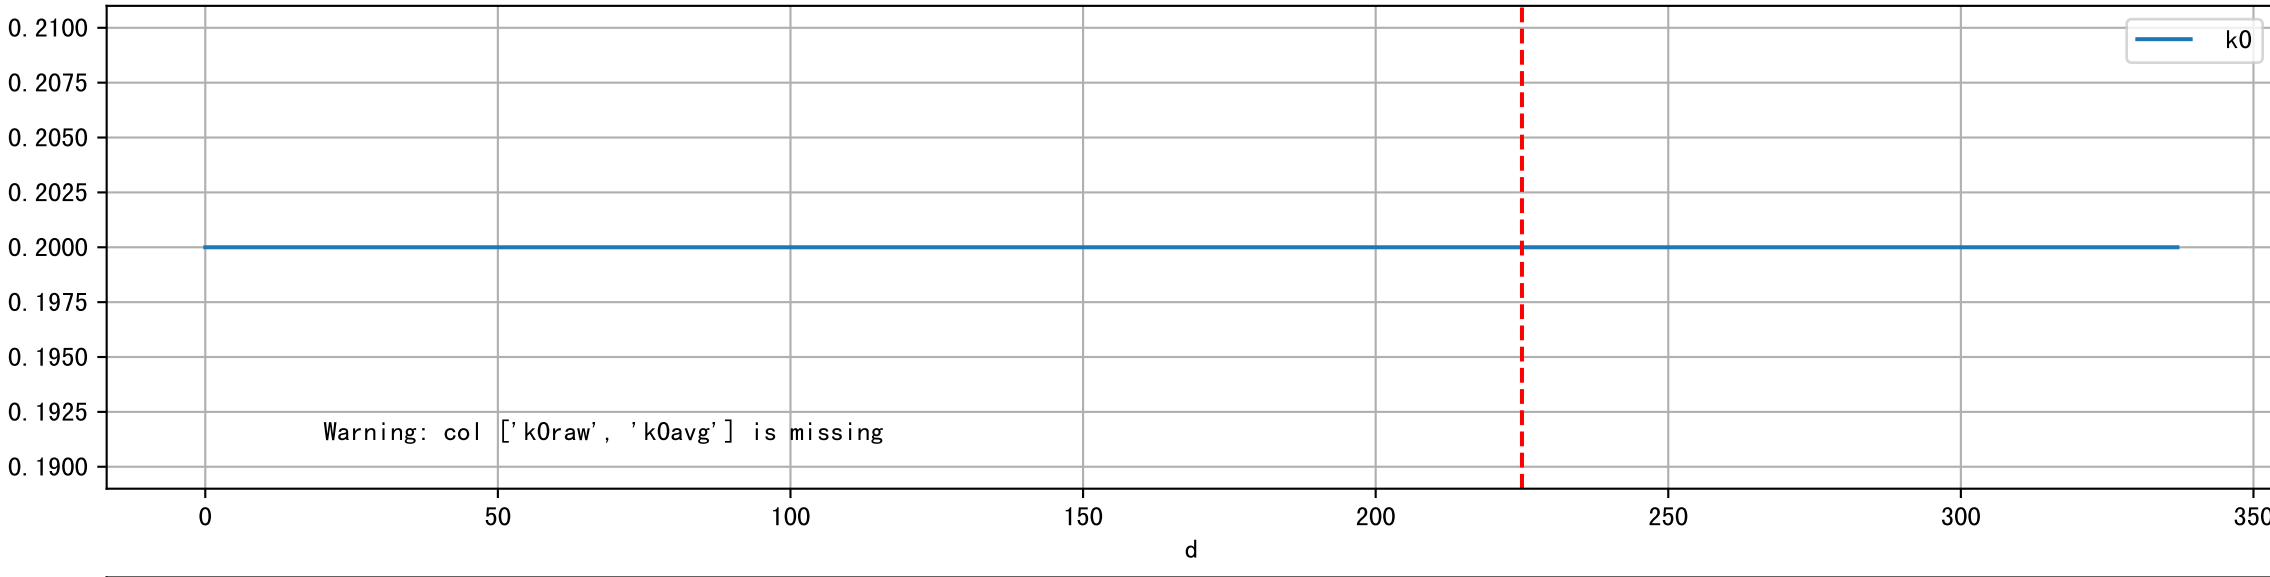

taocraw:-o', 'taocavg', 'taoc'], ['k0raw:-o', 'k0avg', 'k0'], ['k1raw:-o', 'k1avg', 'k1'], ['k2raw:-o', 'k2avg', 'k2'], ['Tblraw:-o', 'Tblavg',

P2-7 D:225 2026-04-08