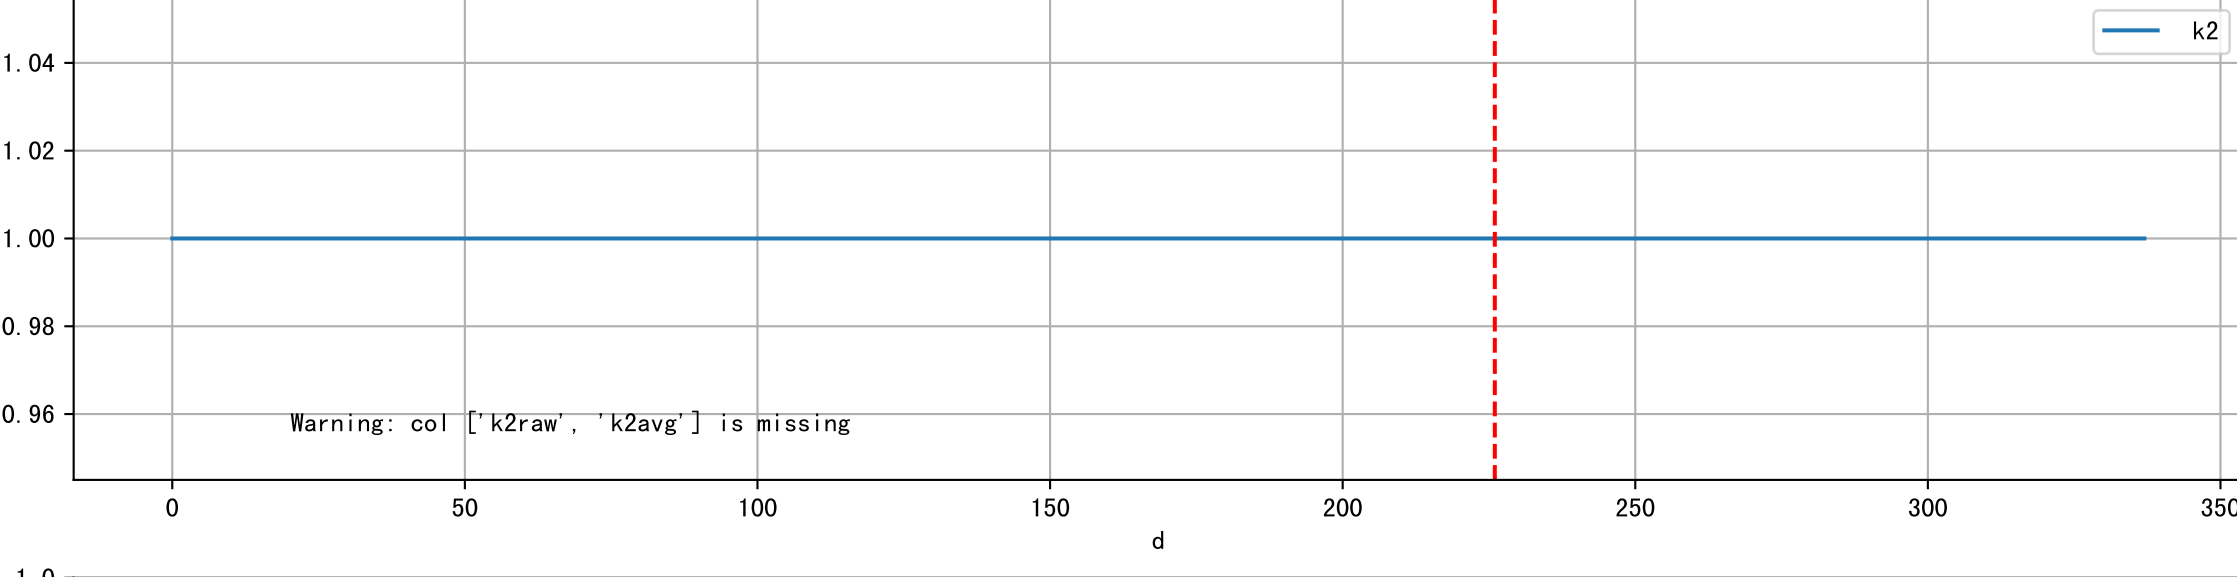

taocraw:-o', 'taocavg', 'taoc'], ['k0raw:-o', 'k0avg', 'k0'], ['k1raw:-o', 'k1avg', 'k1'], ['k2raw:-o', 'k2avg', 'k2'], ['Tblraw:-o', 'Tblavg',

P2-7 D:226 2026-04-09