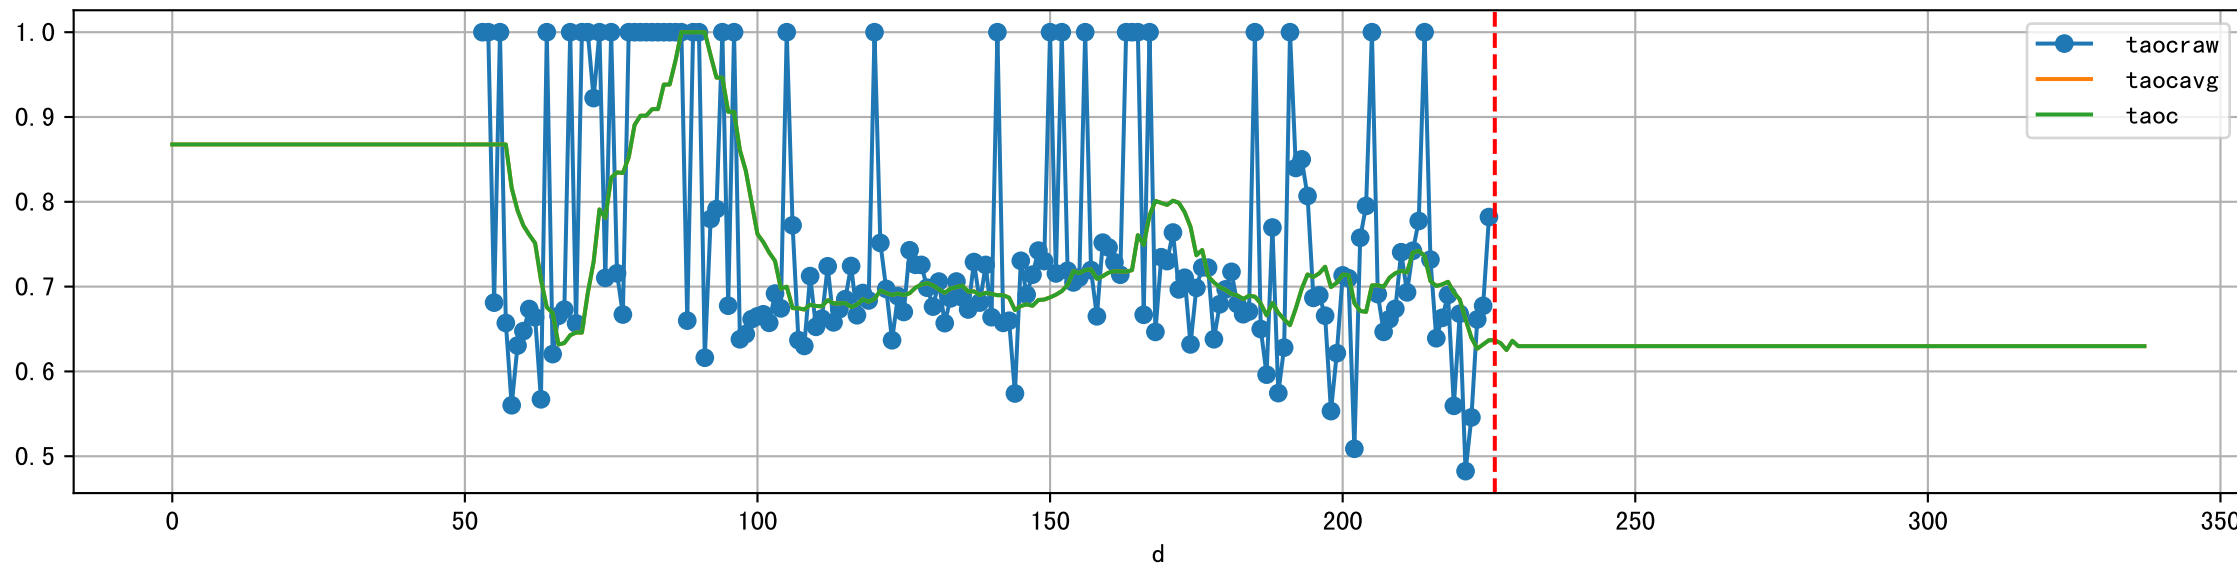

taocraw:-o', 'taocavg', 'taoc'], ['k0raw:-o', 'k0avg', 'k0'], ['k1raw:-o', 'k1avg', 'k1'], ['k2raw:-o', 'k2avg', 'k2'], ['Tblraw:-o', 'Tblavg',

P2-7 D:226 2026-04-09