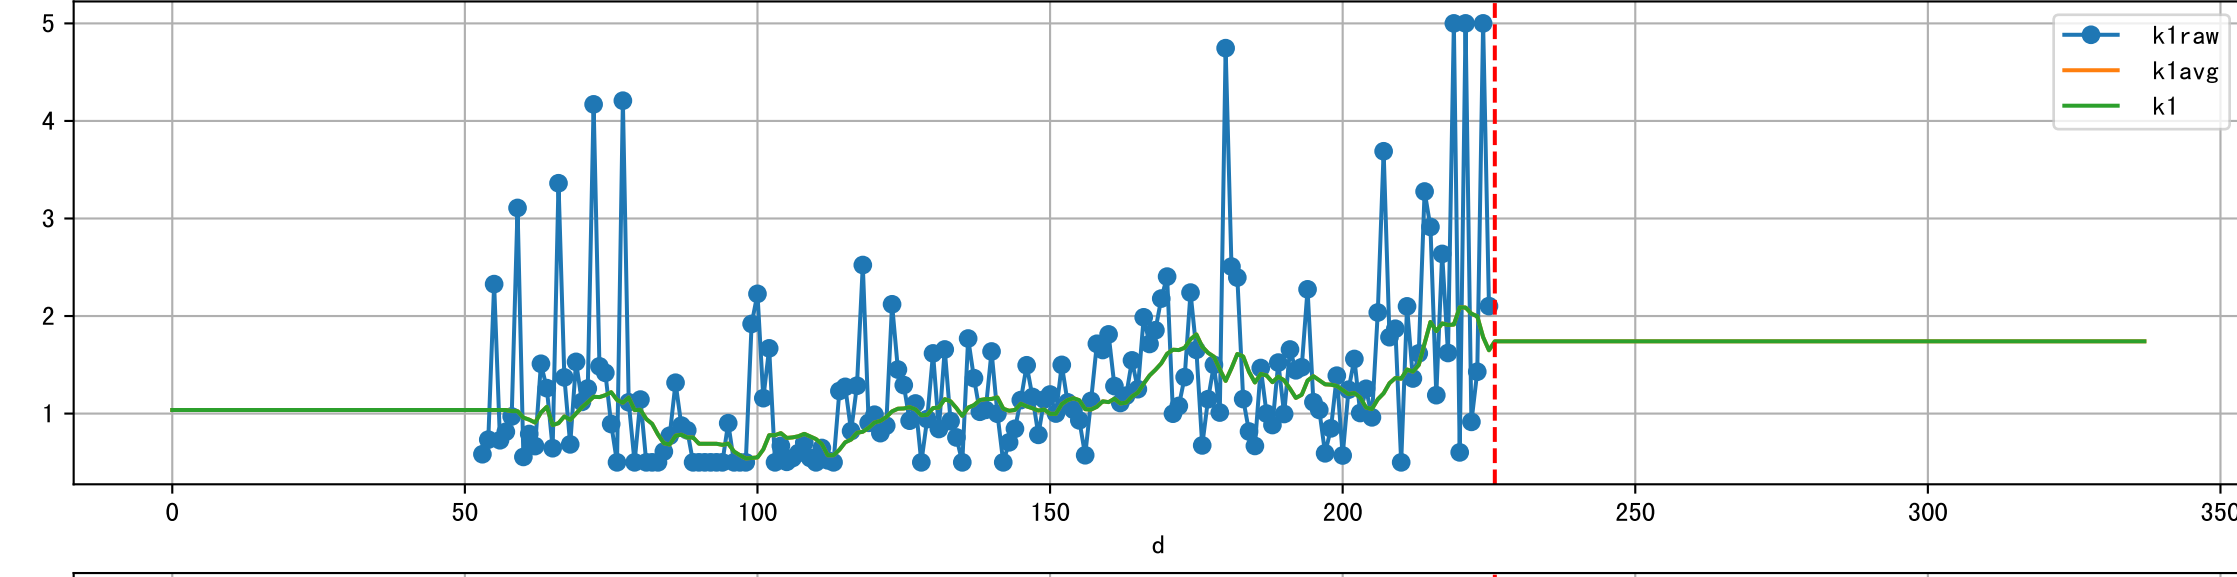

taocraw:-o', 'taocavg', 'taoc'], ['k0raw:-o', 'k0avg', 'k0'], ['k1raw:-o', 'k1avg', 'k1'], ['k2raw:-o', 'k2avg', 'k2'], ['Tblraw:-o', 'Tblavg',

P2-7 D:226 2026-04-09