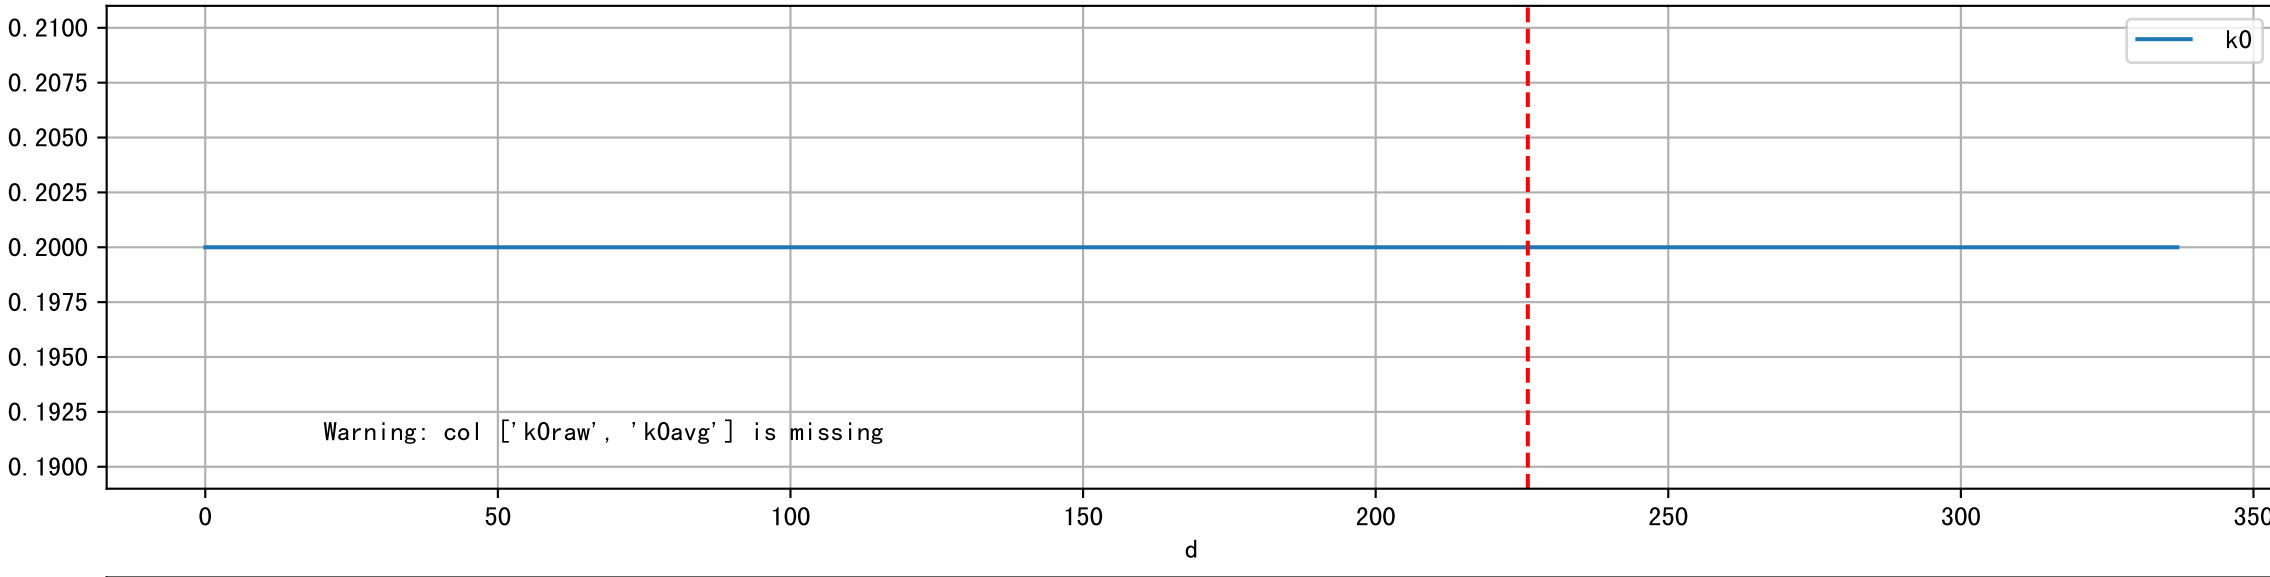

taocraw:-o', 'taocavg', 'taoc'], ['k0raw:-o', 'k0avg', 'k0'], ['k1raw:-o', 'k1avg', 'k1'], ['k2raw:-o', 'k2avg', 'k2'], ['Tblraw:-o', 'Tblavg',

P2-7 D:226 2026-04-09