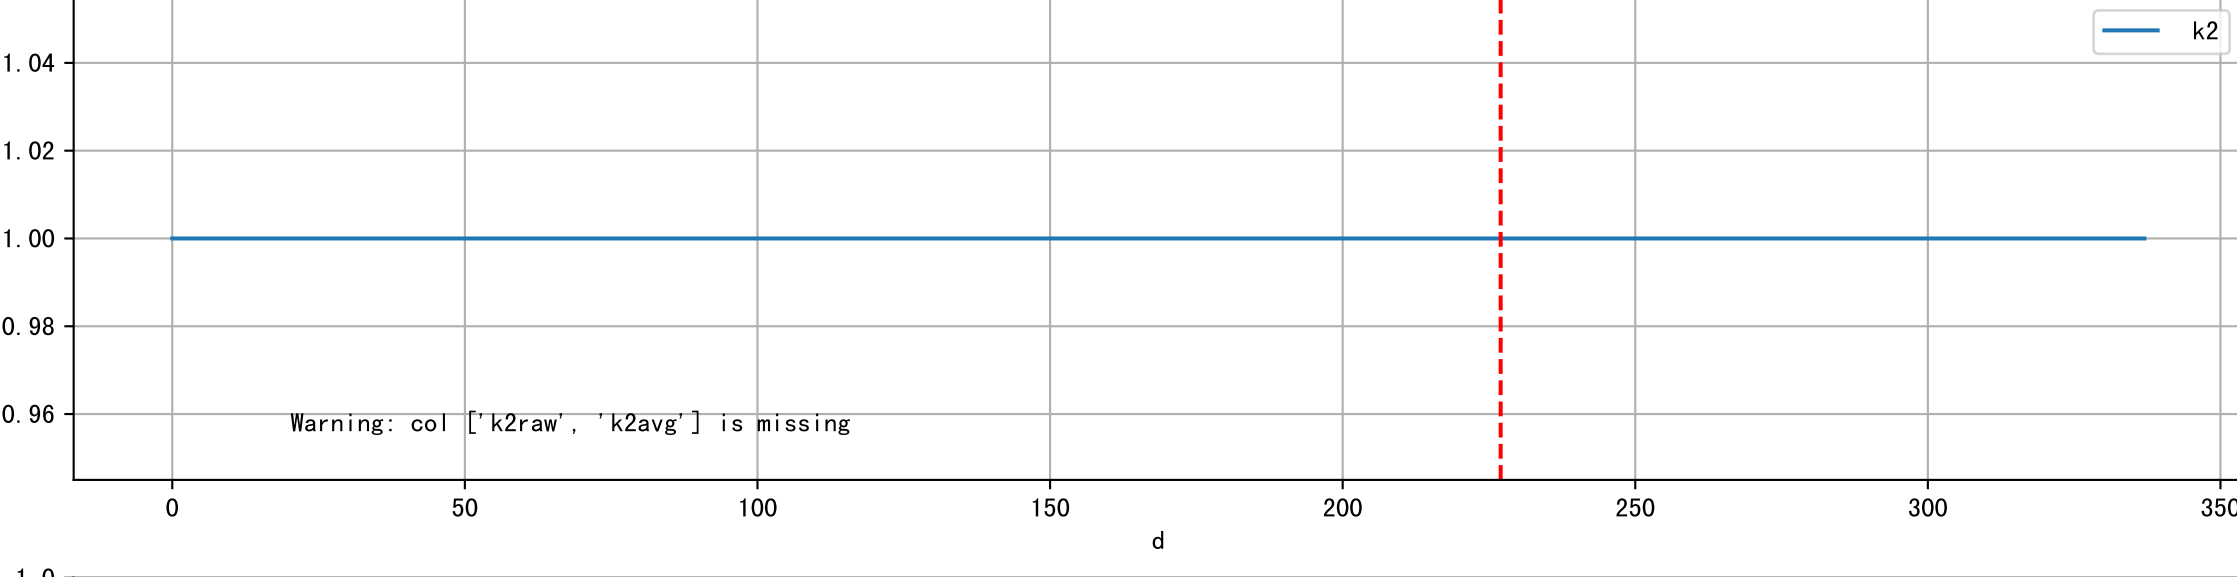

taocraw:-o', 'taocavg', 'taoc'], ['k0raw:-o', 'k0avg', 'k0'], ['k1raw:-o', 'k1avg', 'k1'], ['k2raw:-o', 'k2avg', 'k2'], ['Tblraw:-o', 'Tblavg',

P2-7 D:227 2026-04-10