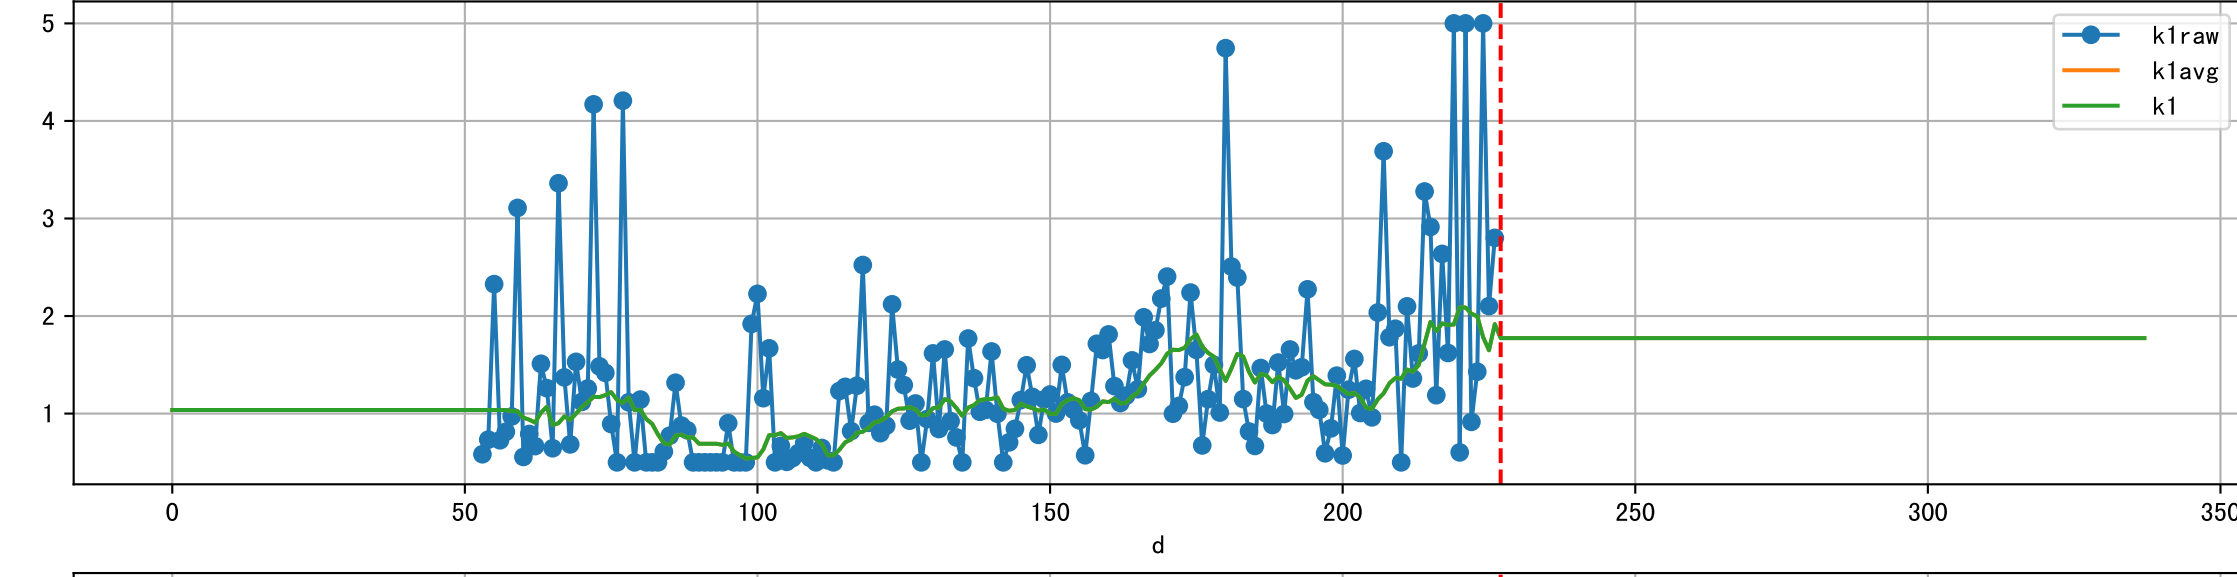

taocraw:-o', 'taocavg', 'taoc'], ['k0raw:-o', 'k0avg', 'k0'], ['k1raw:-o', 'k1avg', 'k1'], ['k2raw:-o', 'k2avg', 'k2'], ['Tblraw:-o', 'Tblavg',

P2-7 D:227 2026-04-10