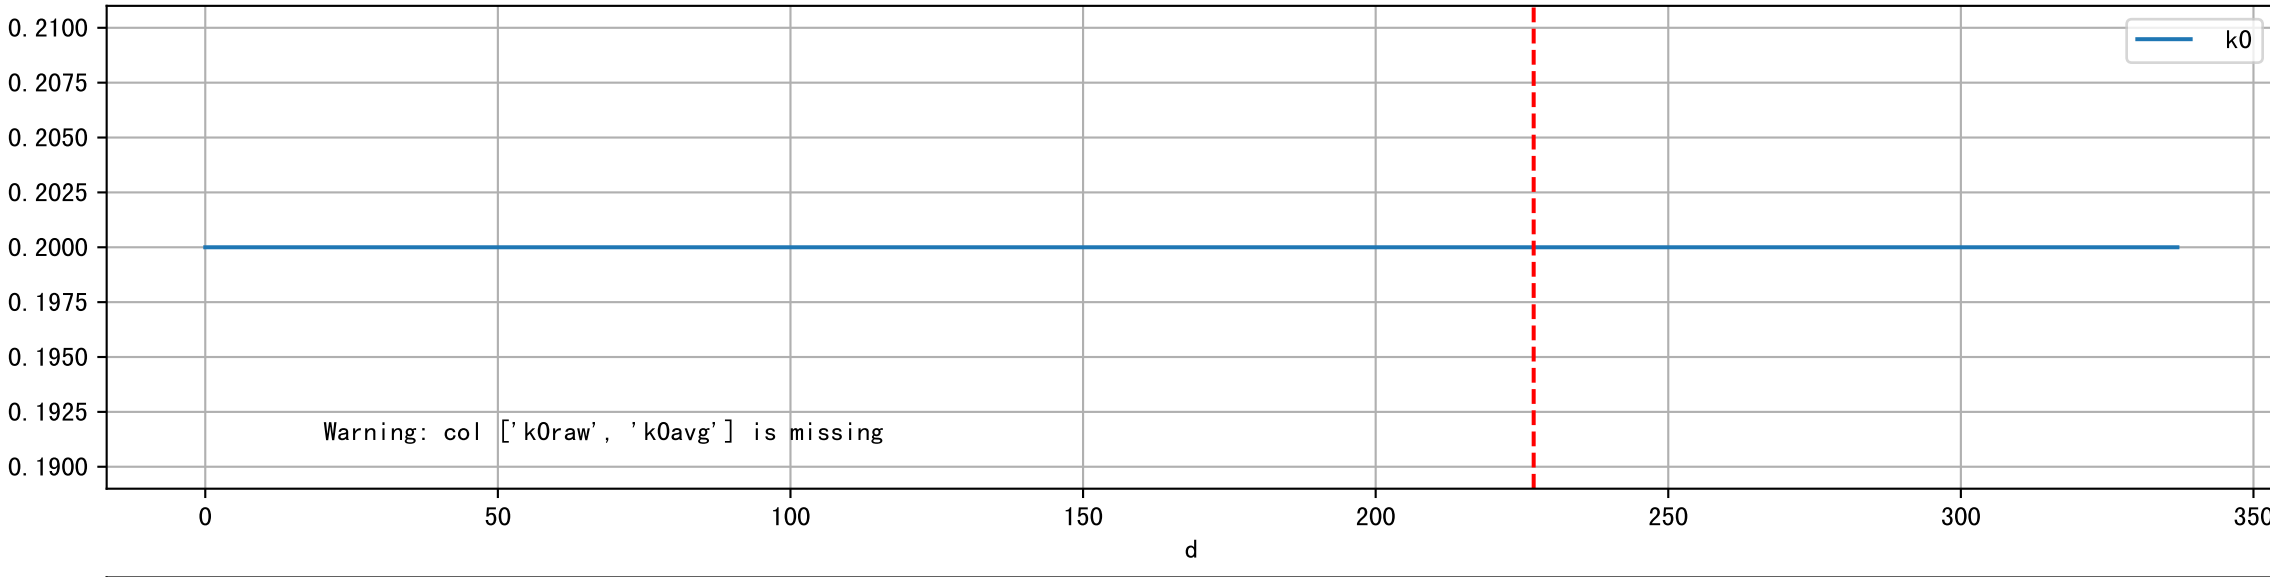

taocraw:-o', 'taocavg', 'taoc'], ['k0raw:-o', 'k0avg', 'k0'], ['k1raw:-o', 'k1avg', 'k1'], ['k2raw:-o', 'k2avg', 'k2'], ['Tblraw:-o', 'Tblavg',

P2-7 D:227 2026-04-10