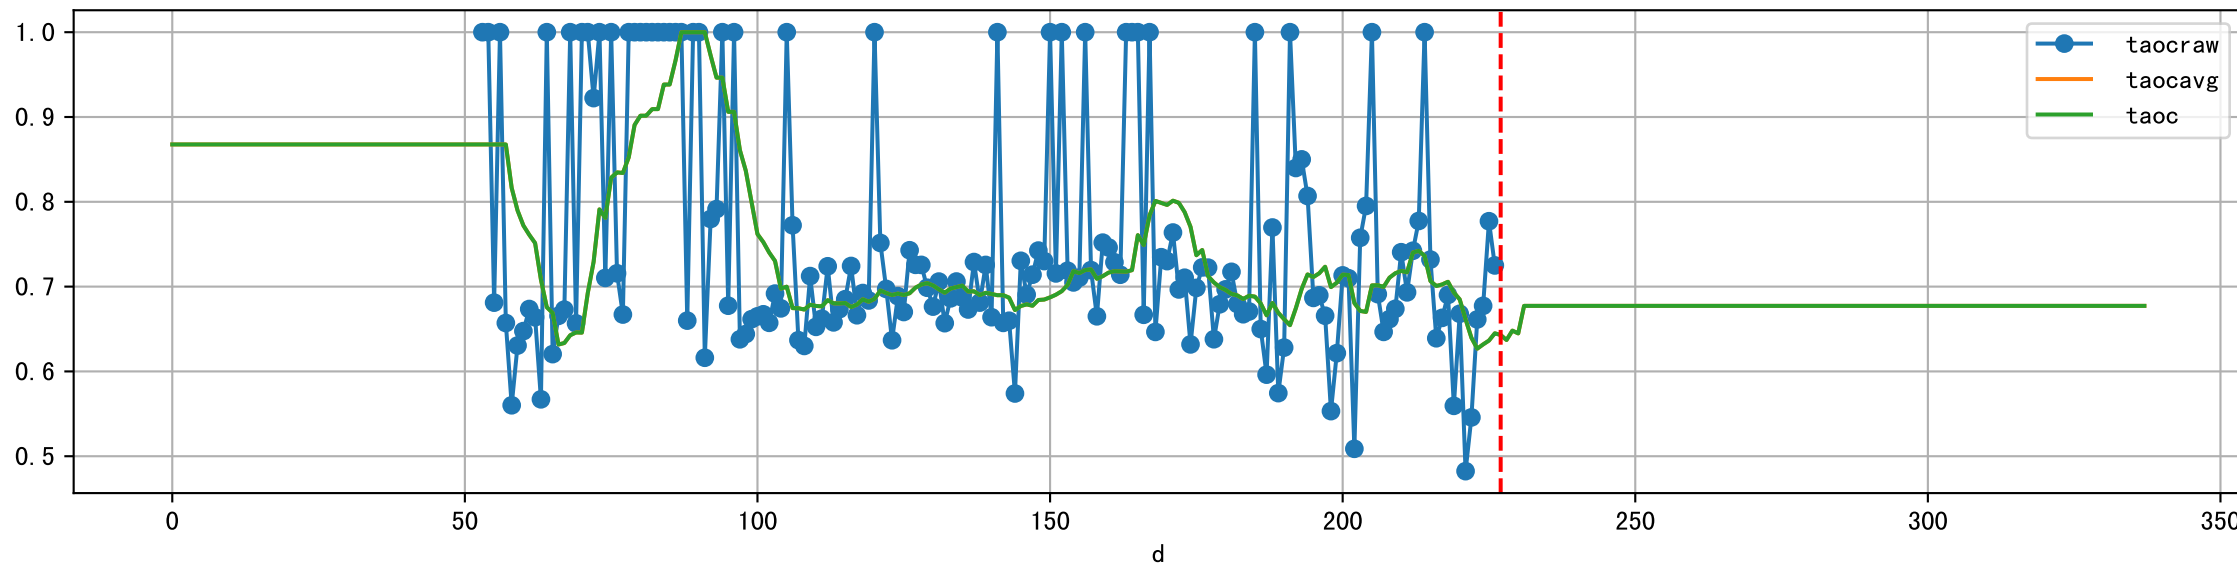

taocraw:-o', 'taocavg', 'taoc'], ['k0raw:-o', 'k0avg', 'k0'], ['k1raw:-o', 'k1avg', 'k1'], ['k2raw:-o', 'k2avg', 'k2'], ['Tblraw:-o', 'Tblavg',

P2-7 D:227 2026-04-10