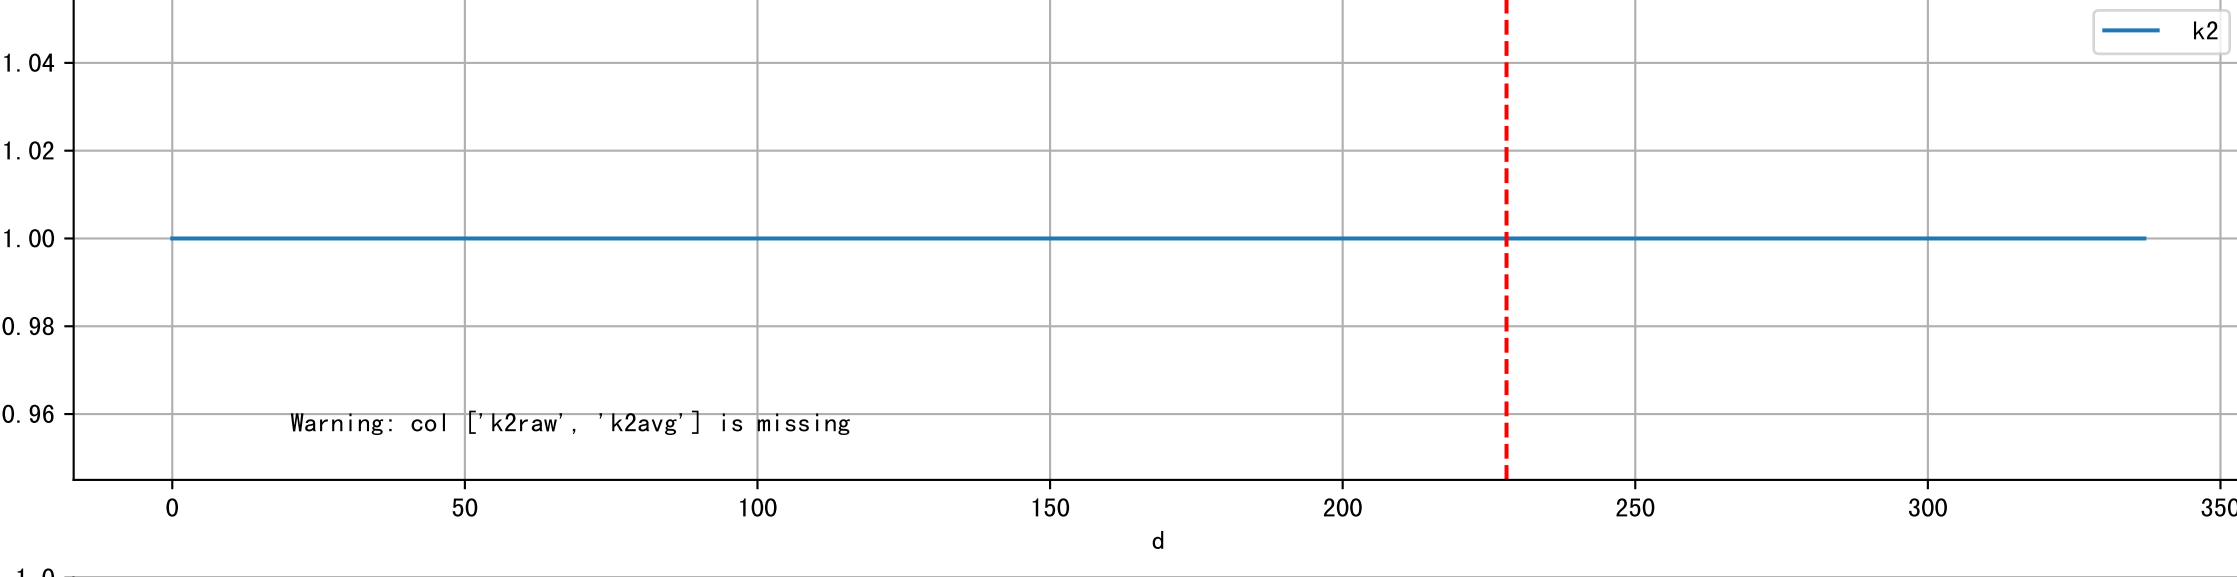

taocraw:-o', 'taocavg', 'taoc'], ['k0raw:-o', 'k0avg', 'k0'], ['k1raw:-o', 'k1avg', 'k1'], ['k2raw:-o', 'k2avg', 'k2'], ['Tblraw:-o', 'Tblavg',

P2-7 D:228 2026-04-11