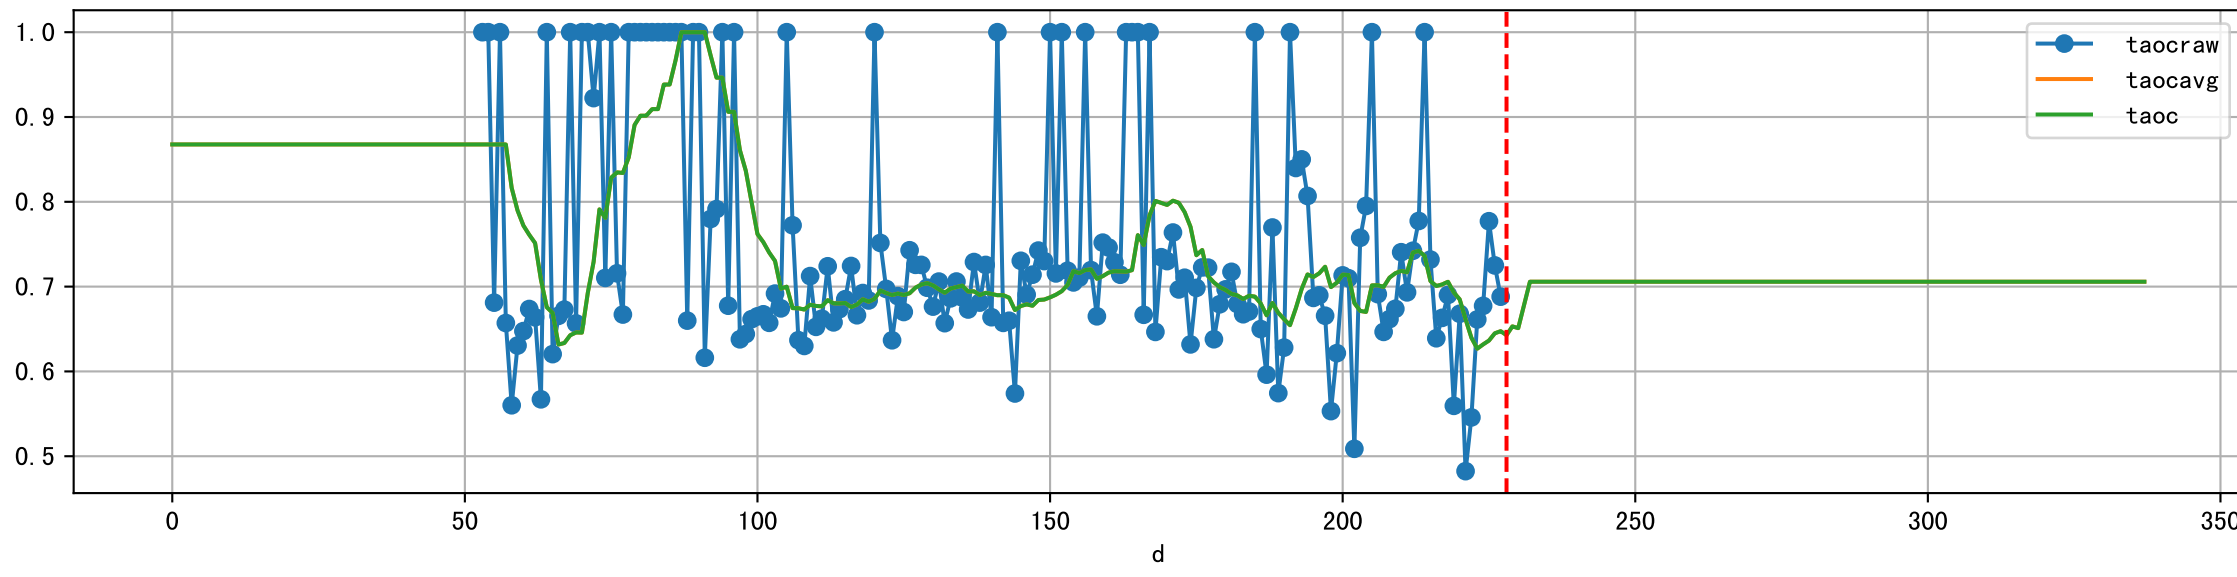

taocraw:-o', 'taocavg', 'taoc'], ['k0raw:-o', 'k0avg', 'k0'], ['k1raw:-o', 'k1avg', 'k1'], ['k2raw:-o', 'k2avg', 'k2'], ['Tblraw:-o', 'Tblavg',

P2-7 D:228 2026-04-11