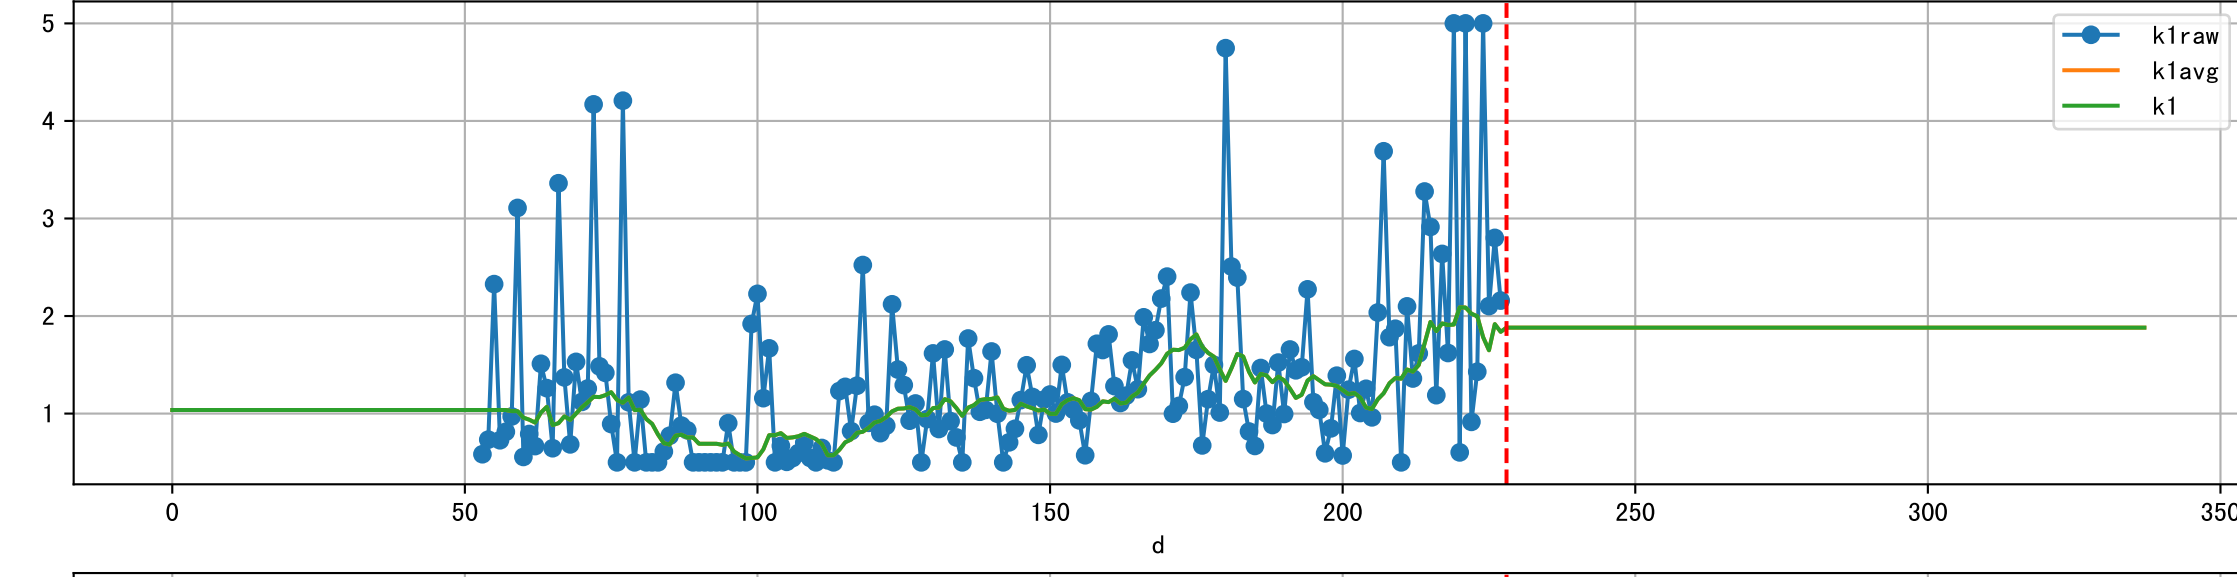

taocraw:-o', 'taocavg', 'taoc'], ['k0raw:-o', 'k0avg', 'k0'], ['k1raw:-o', 'k1avg', 'k1'], ['k2raw:-o', 'k2avg', 'k2'], ['Tblraw:-o', 'Tblavg',

P2-7 D:228 2026-04-11