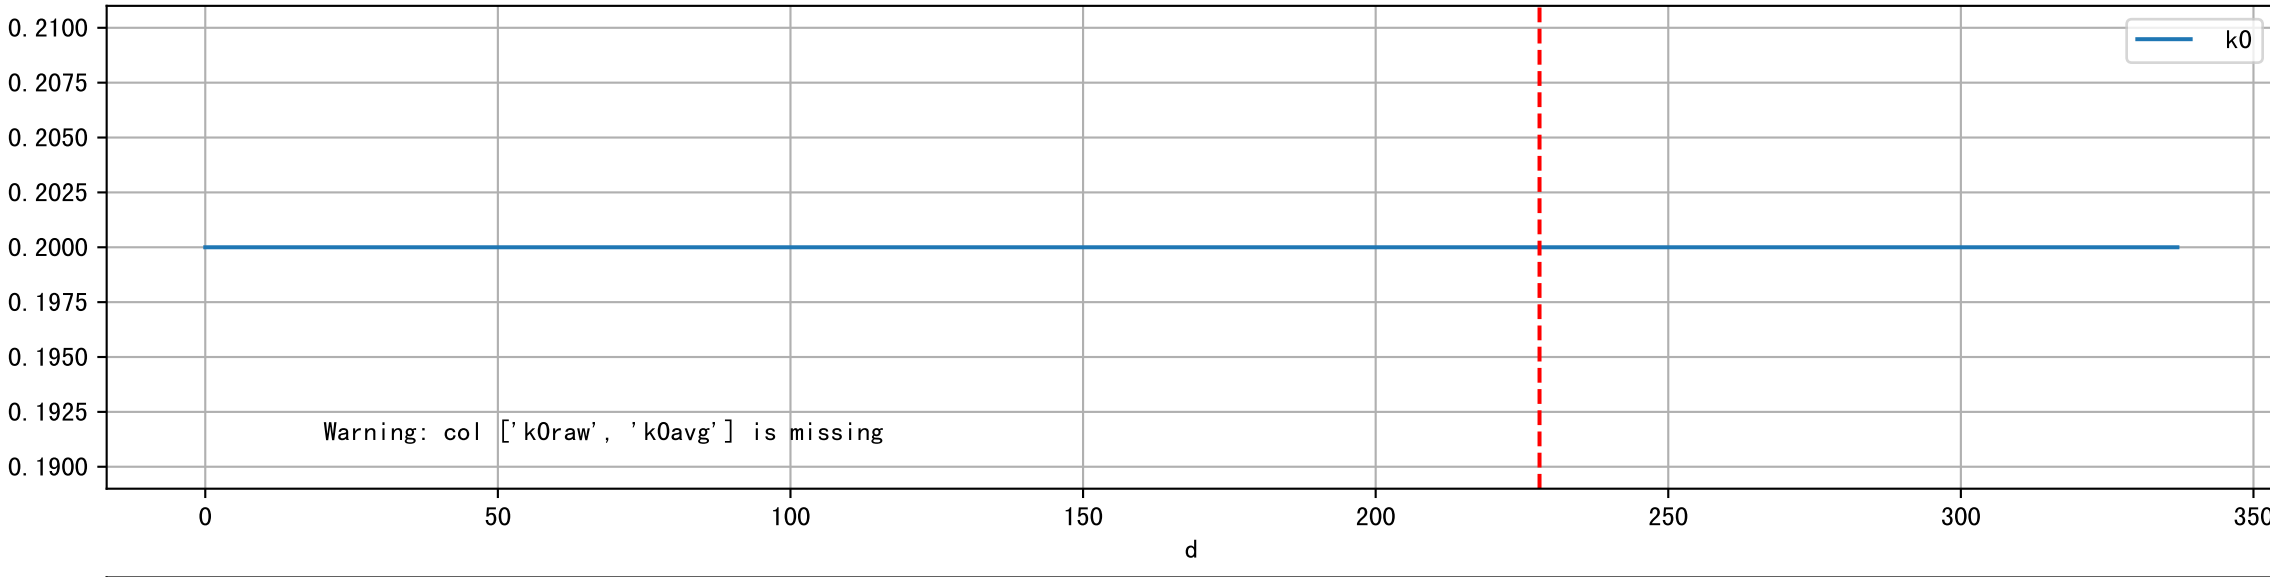

taocraw:-o', 'taocavg', 'taoc'], ['k0raw:-o', 'k0avg', 'k0'], ['k1raw:-o', 'k1avg', 'k1'], ['k2raw:-o', 'k2avg', 'k2'], ['Tblraw:-o', 'Tblavg',

P2-7 D:228 2026-04-11