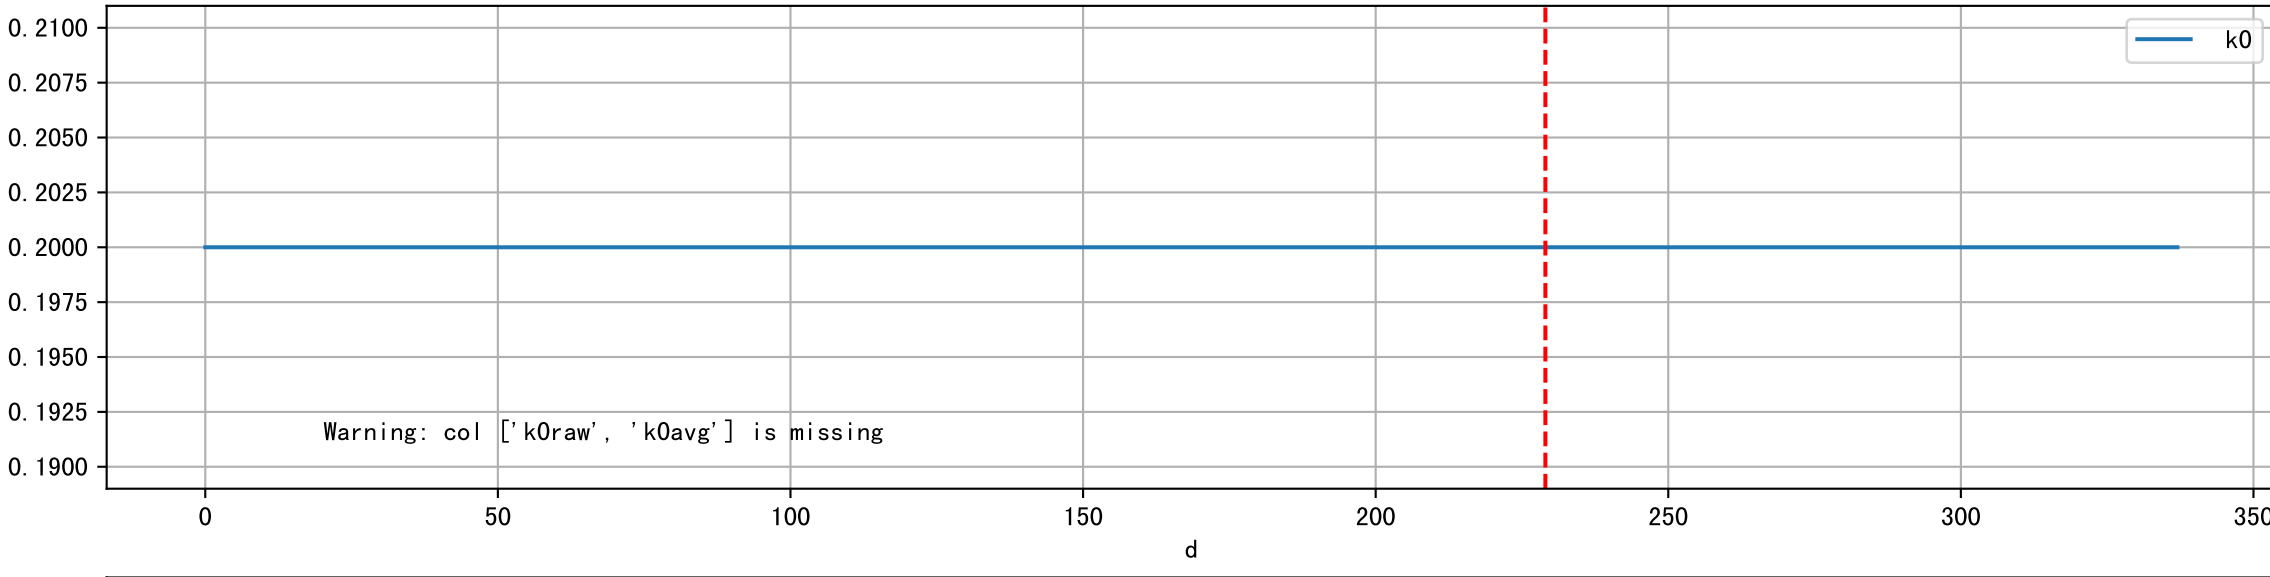

taocraw:-o', 'taocavg', 'taoc'], ['k0raw:-o', 'k0avg', 'k0'], ['k1raw:-o', 'k1avg', 'k1'], ['k2raw:-o', 'k2avg', 'k2'], ['Tblraw:-o', 'Tblavg',

P2-7 D:229 2026-04-12