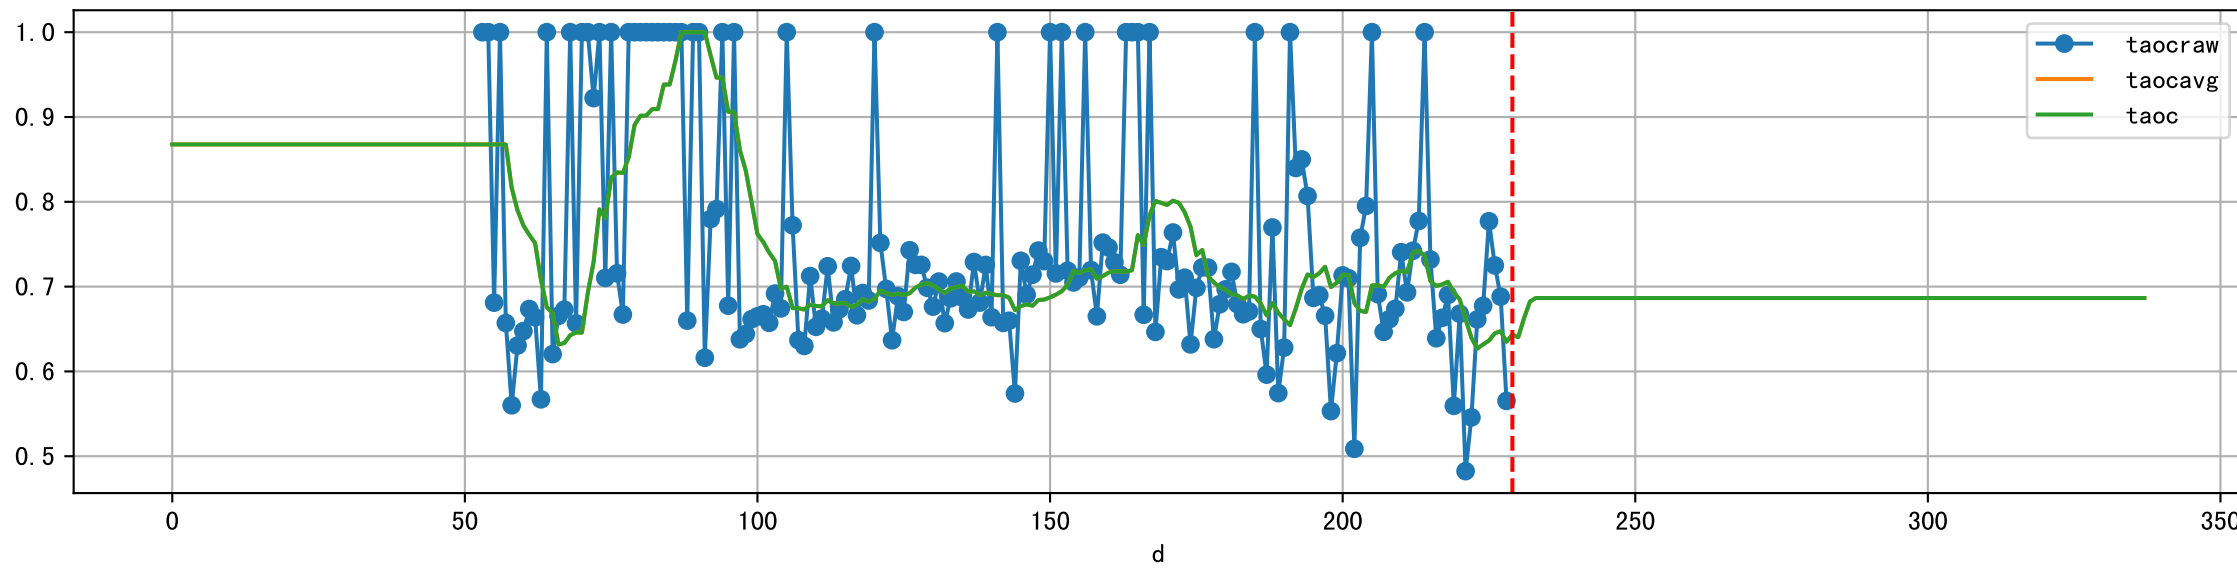

taocraw:-o', 'taocavg', 'taoc'], ['k0raw:-o', 'k0avg', 'k0'], ['k1raw:-o', 'k1avg', 'k1'], ['k2raw:-o', 'k2avg', 'k2'], ['Tblraw:-o', 'Tblavg',

P2-7 D:229 2026-04-12