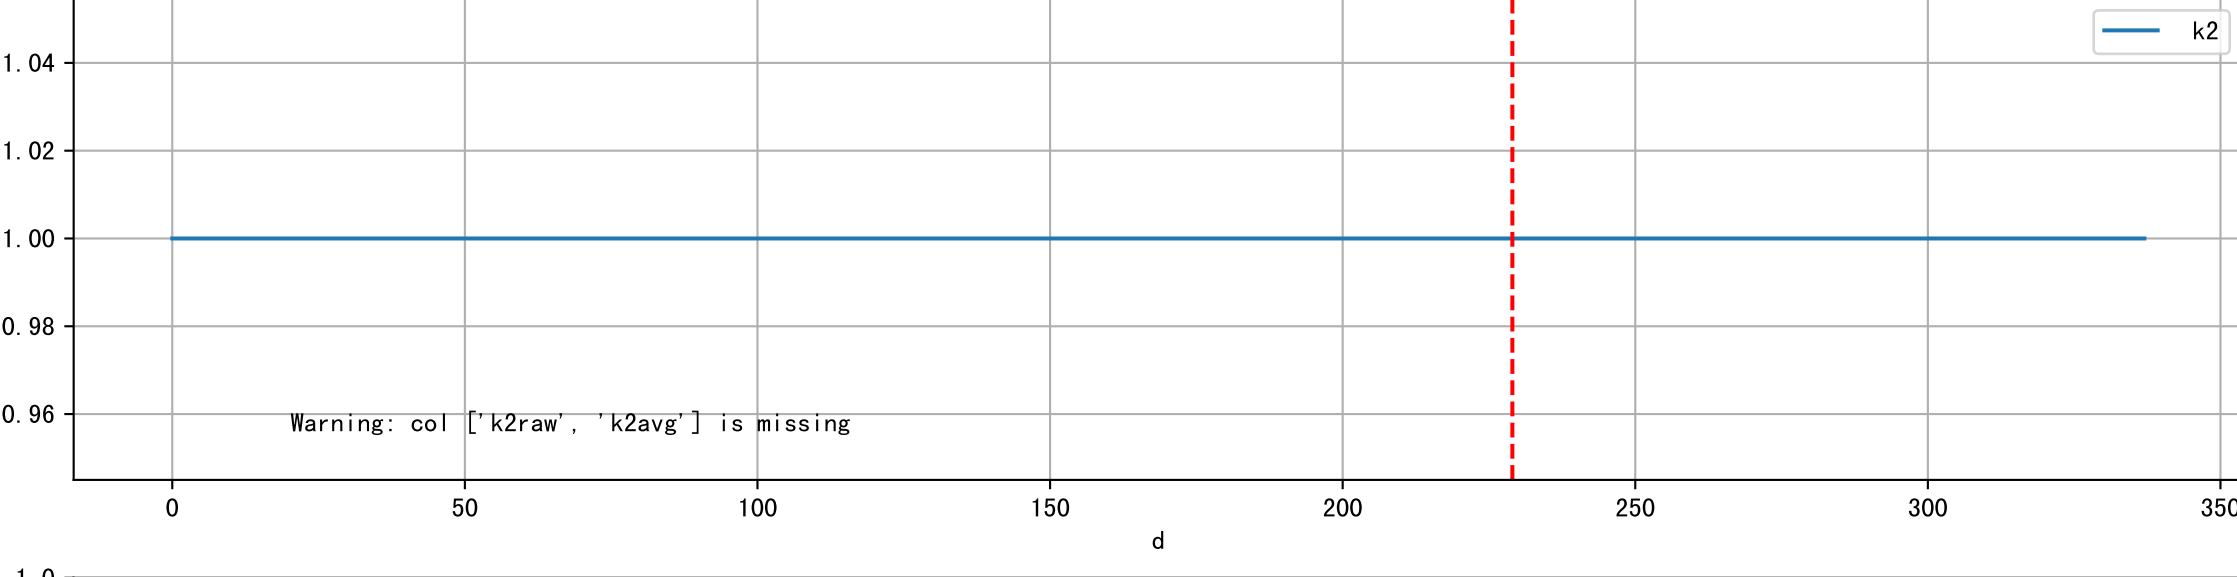

taocraw:-o', 'taocavg', 'taoc'], ['k0raw:-o', 'k0avg', 'k0'], ['k1raw:-o', 'k1avg', 'k1'], ['k2raw:-o', 'k2avg', 'k2'], ['Tblraw:-o', 'Tblavg',

P2-7 D:229 2026-04-12