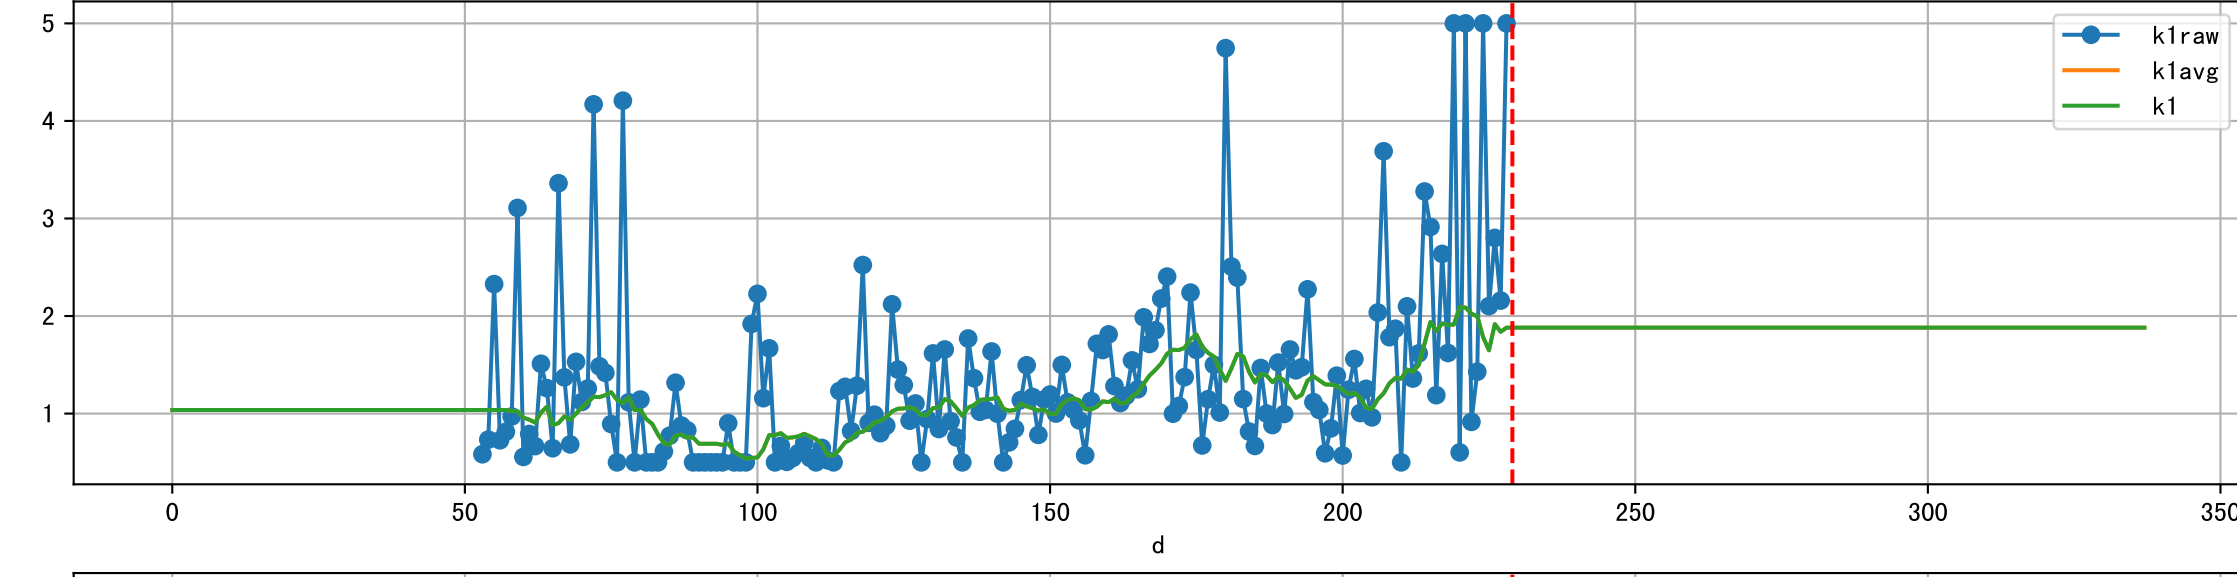

taocraw:-o', 'taocavg', 'taoc'], ['k0raw:-o', 'k0avg', 'k0'], ['k1raw:-o', 'k1avg', 'k1'], ['k2raw:-o', 'k2avg', 'k2'], ['Tblraw:-o', 'Tblavg',

P2-7 D:229 2026-04-12