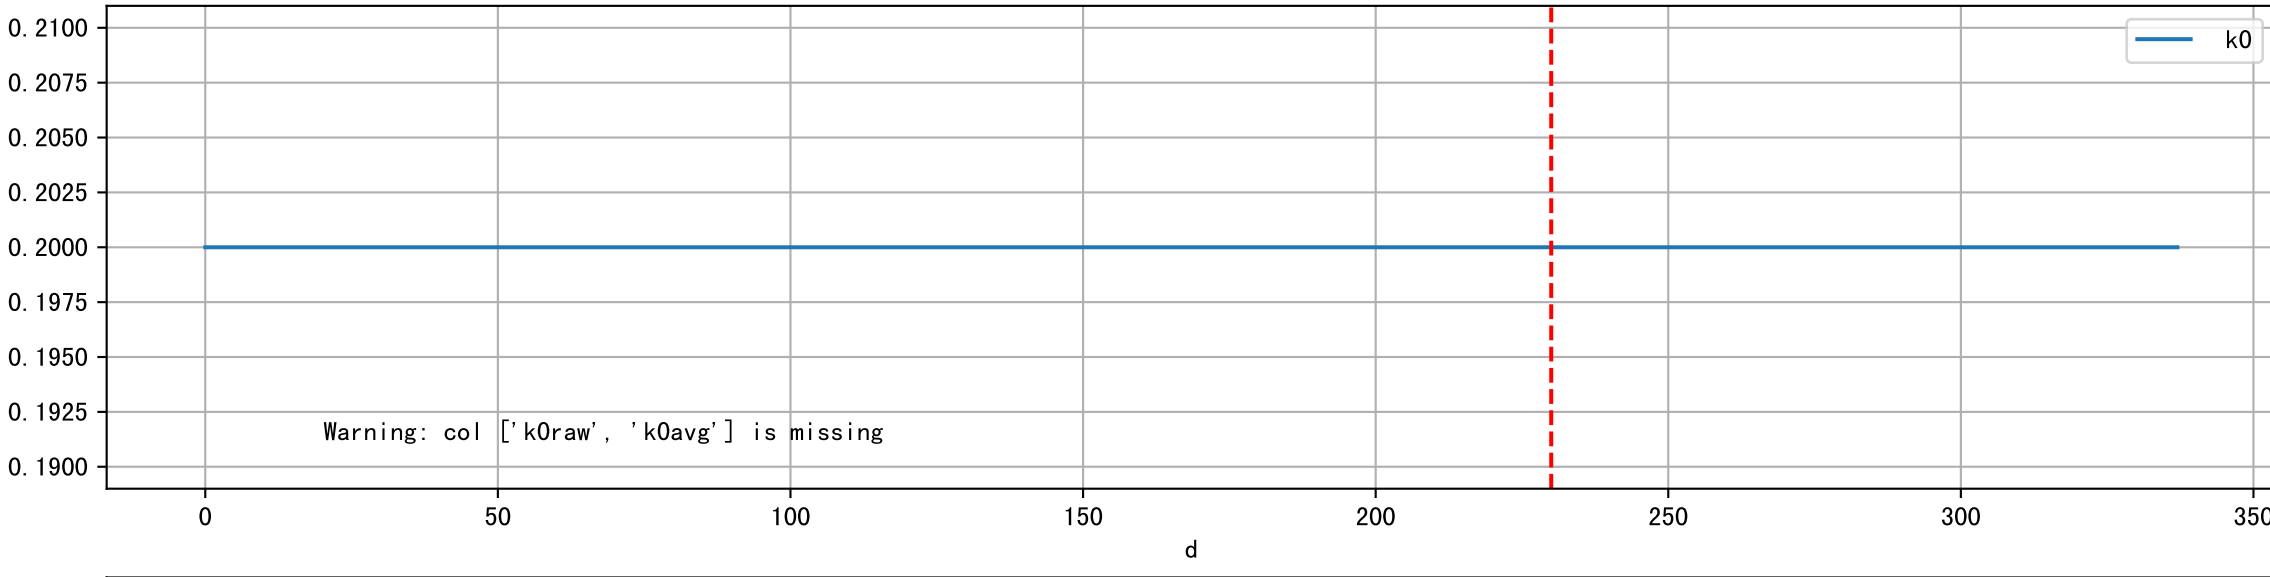

taocraw:-o', 'taocavg', 'taoc'], ['k0raw:-o', 'k0avg', 'k0'], ['k1raw:-o', 'k1avg', 'k1'], ['k2raw:-o', 'k2avg', 'k2'], ['Tblraw:-o', 'Tblavg',

P2-7 D:230 2026-04-13