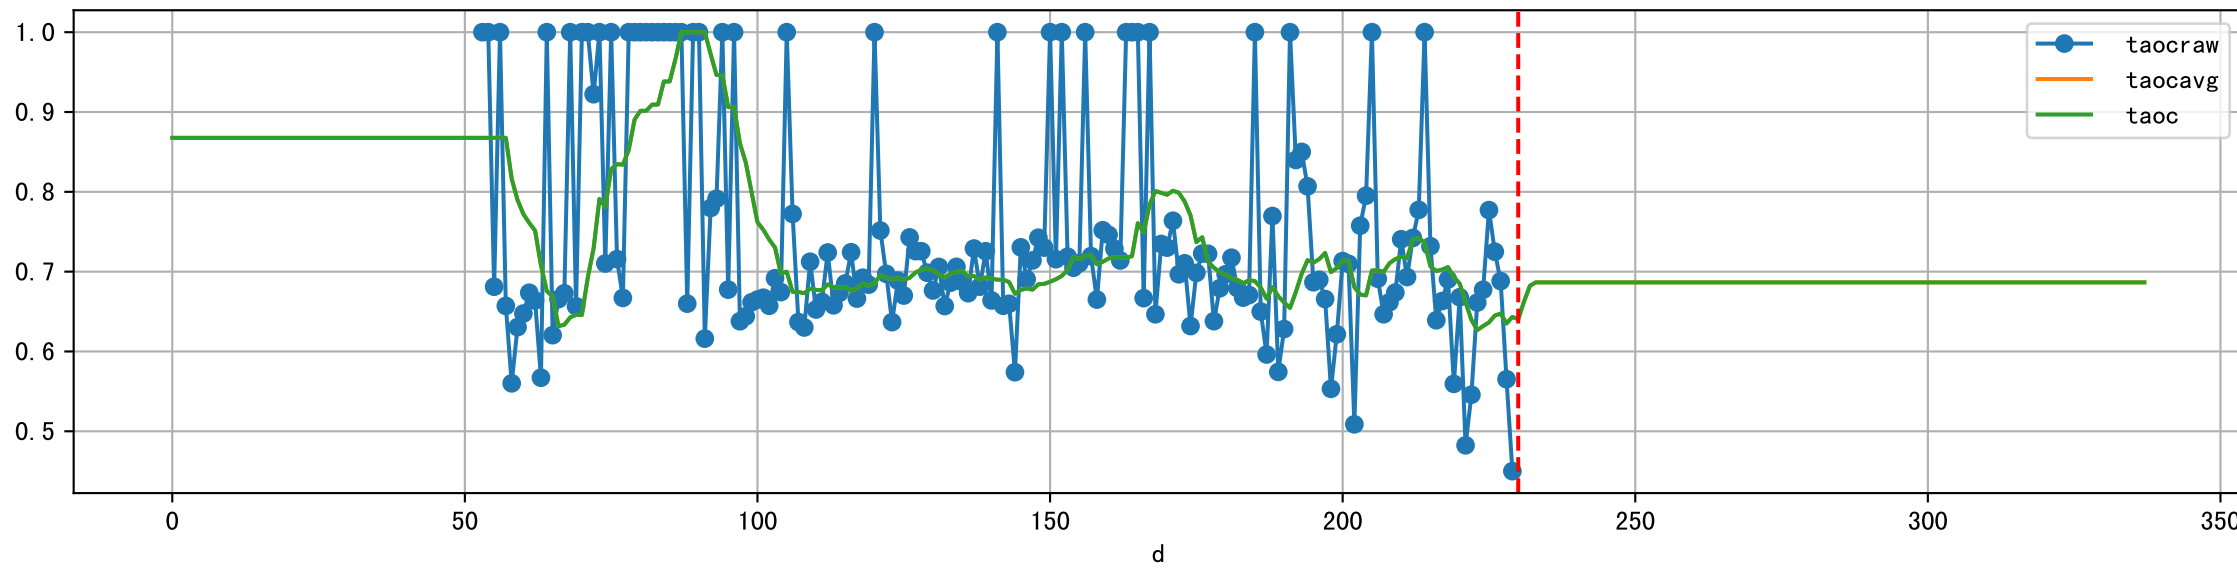

taocraw:-o', 'taocavg', 'taoc'], ['k0raw:-o', 'k0avg', 'k0'], ['k1raw:-o', 'k1avg', 'k1'], ['k2raw:-o', 'k2avg', 'k2'], ['Tblraw:-o', 'Tblavg',

P2-7 D:230 2026-04-13