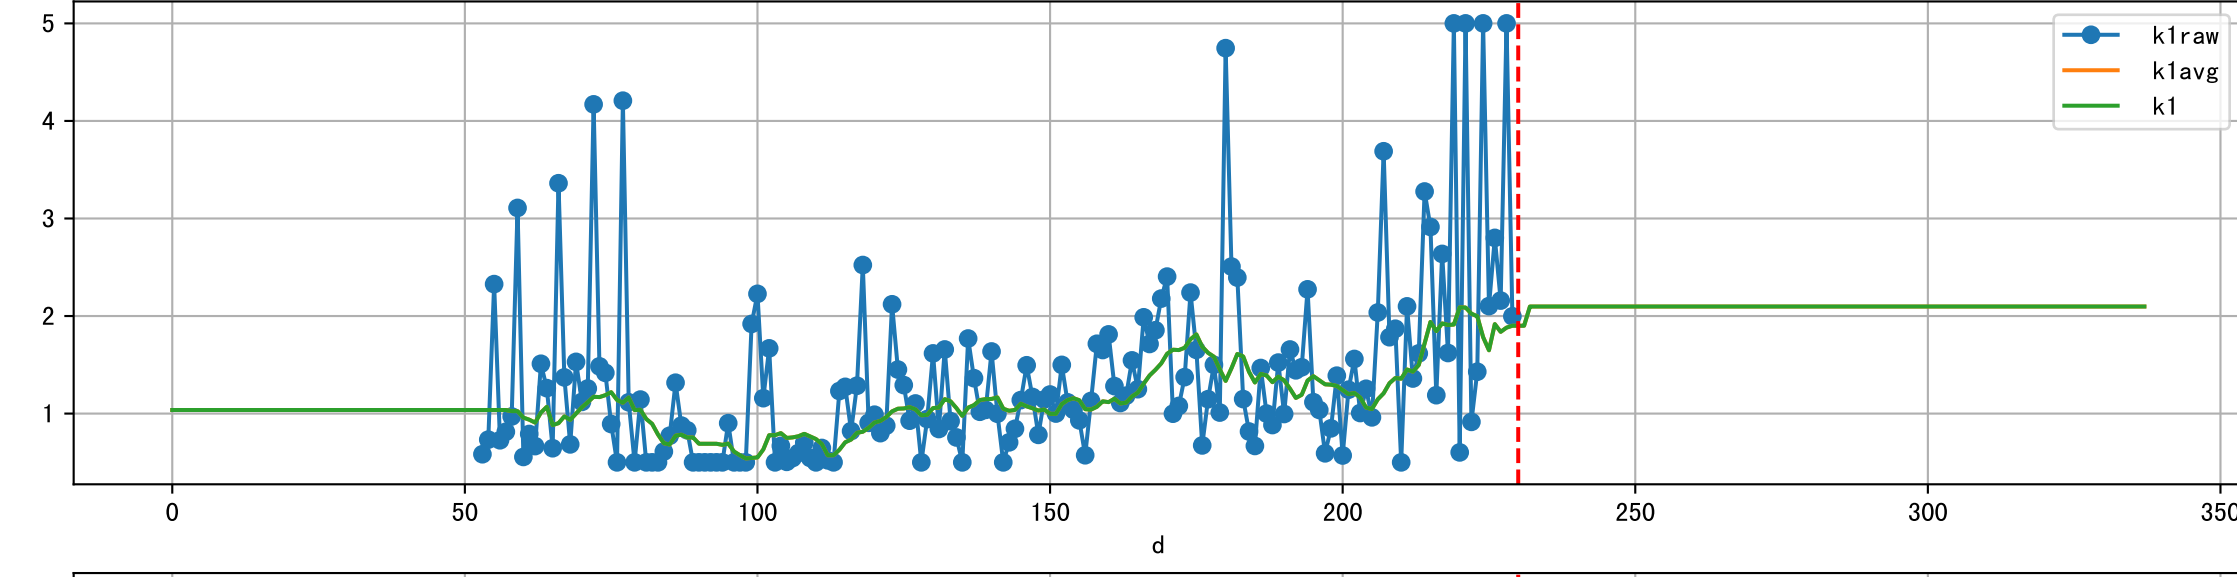

taocraw:-o', 'taocavg', 'taoc'], ['k0raw:-o', 'k0avg', 'k0'], ['k1raw:-o', 'k1avg', 'k1'], ['k2raw:-o', 'k2avg', 'k2'], ['Tblraw:-o', 'Tblavg',

P2-7 D:230 2026-04-13