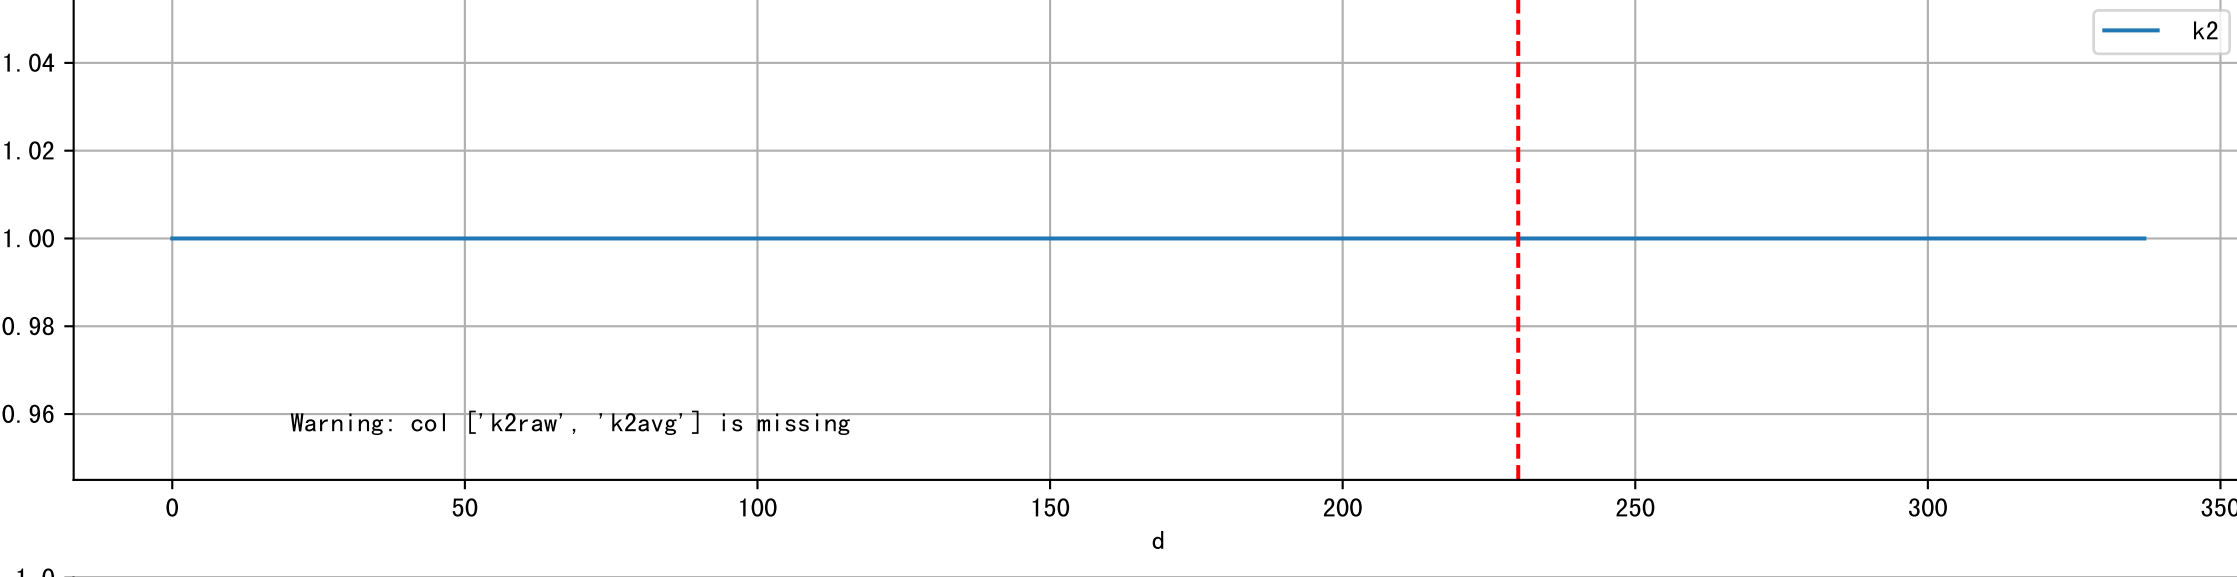

taocraw:-o', 'taocavg', 'taoc'], ['k0raw:-o', 'k0avg', 'k0'], ['k1raw:-o', 'k1avg', 'k1'], ['k2raw:-o', 'k2avg', 'k2'], ['Tblraw:-o', 'Tblavg',

P2-7 D:230 2026-04-13