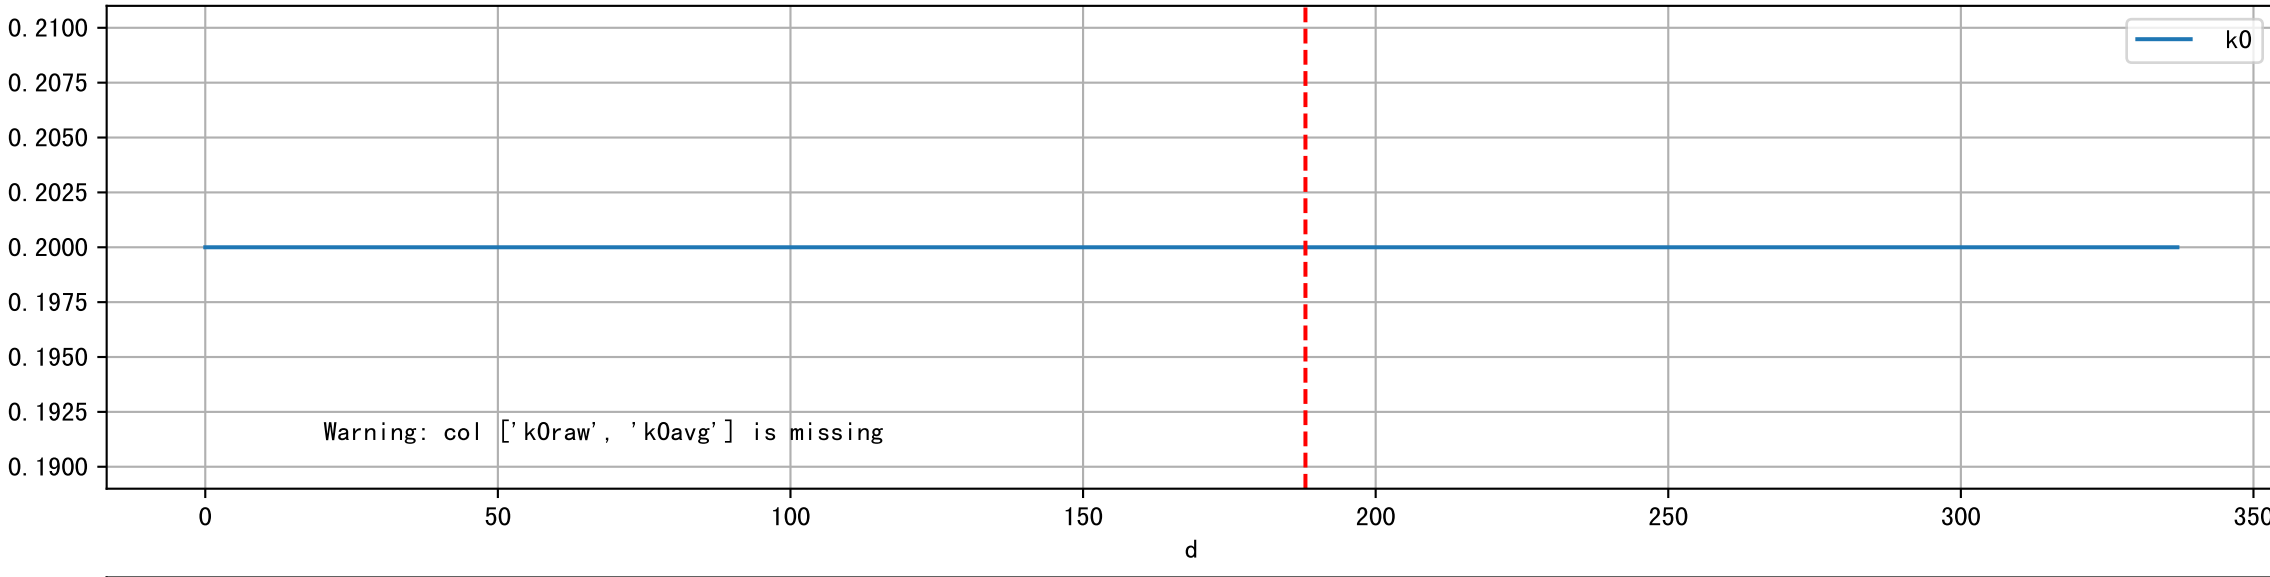

taocraw:-o', 'taocavg', 'taoc'], ['k0raw:-o', 'k0avg', 'k0'], ['k1raw:-o', 'k1avg', 'k1'], ['k2raw:-o', 'k2avg', 'k2'], ['Tblrw:-o', 'Tblavg',

P2-8 D:188 2026-03-02