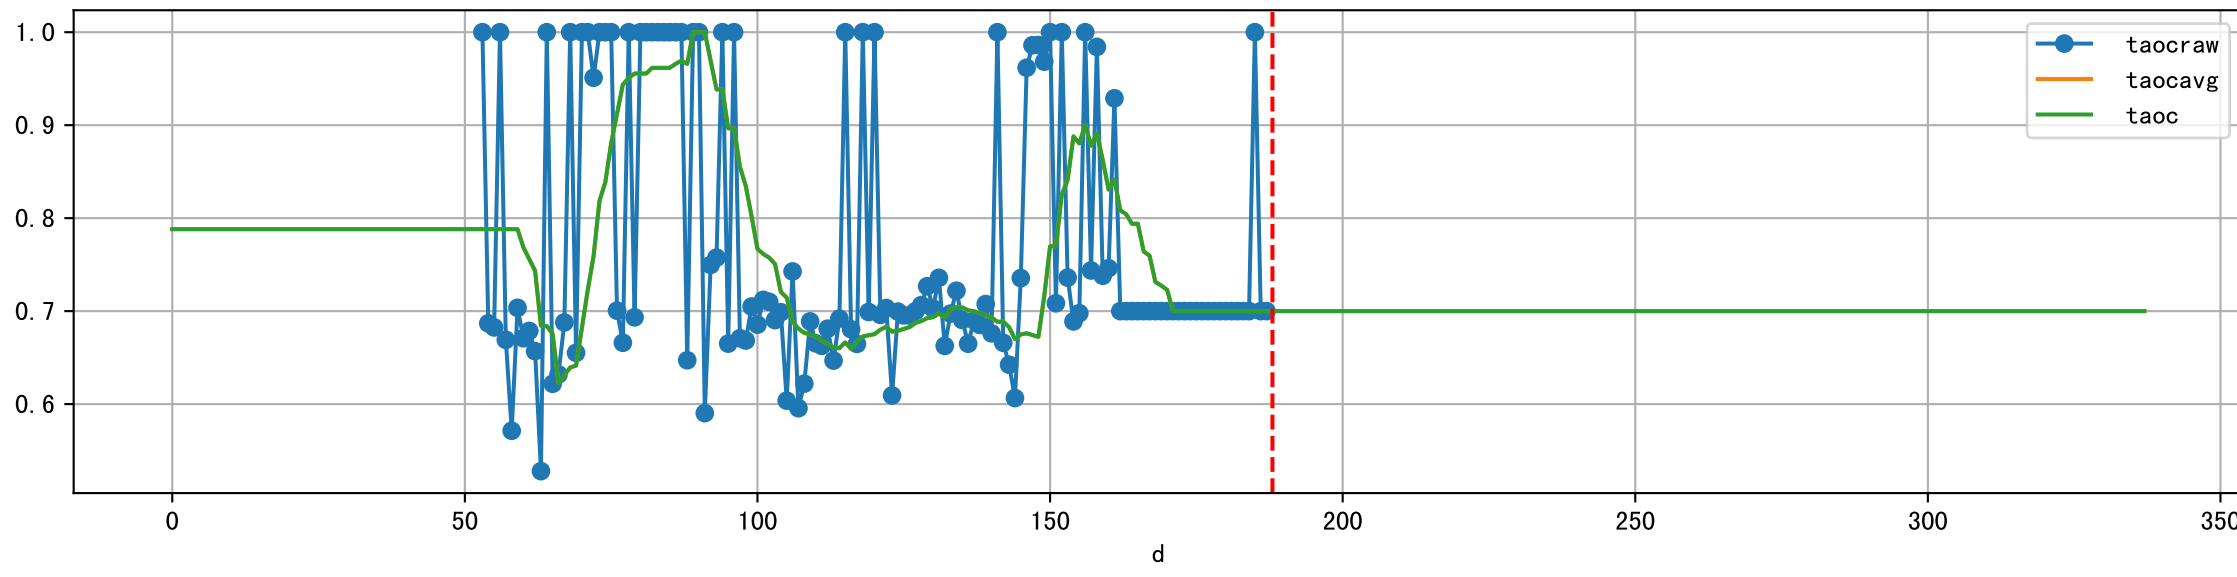

taocraw:-o', 'taocavg', 'taoc'], ['k0raw:-o', 'k0avg', 'k0'], ['k1raw:-o', 'k1avg', 'k1'], ['k2raw:-o', 'k2avg', 'k2'], ['Tblrw:-o', 'Tblavg',

P2-8 D:188 2026-03-02