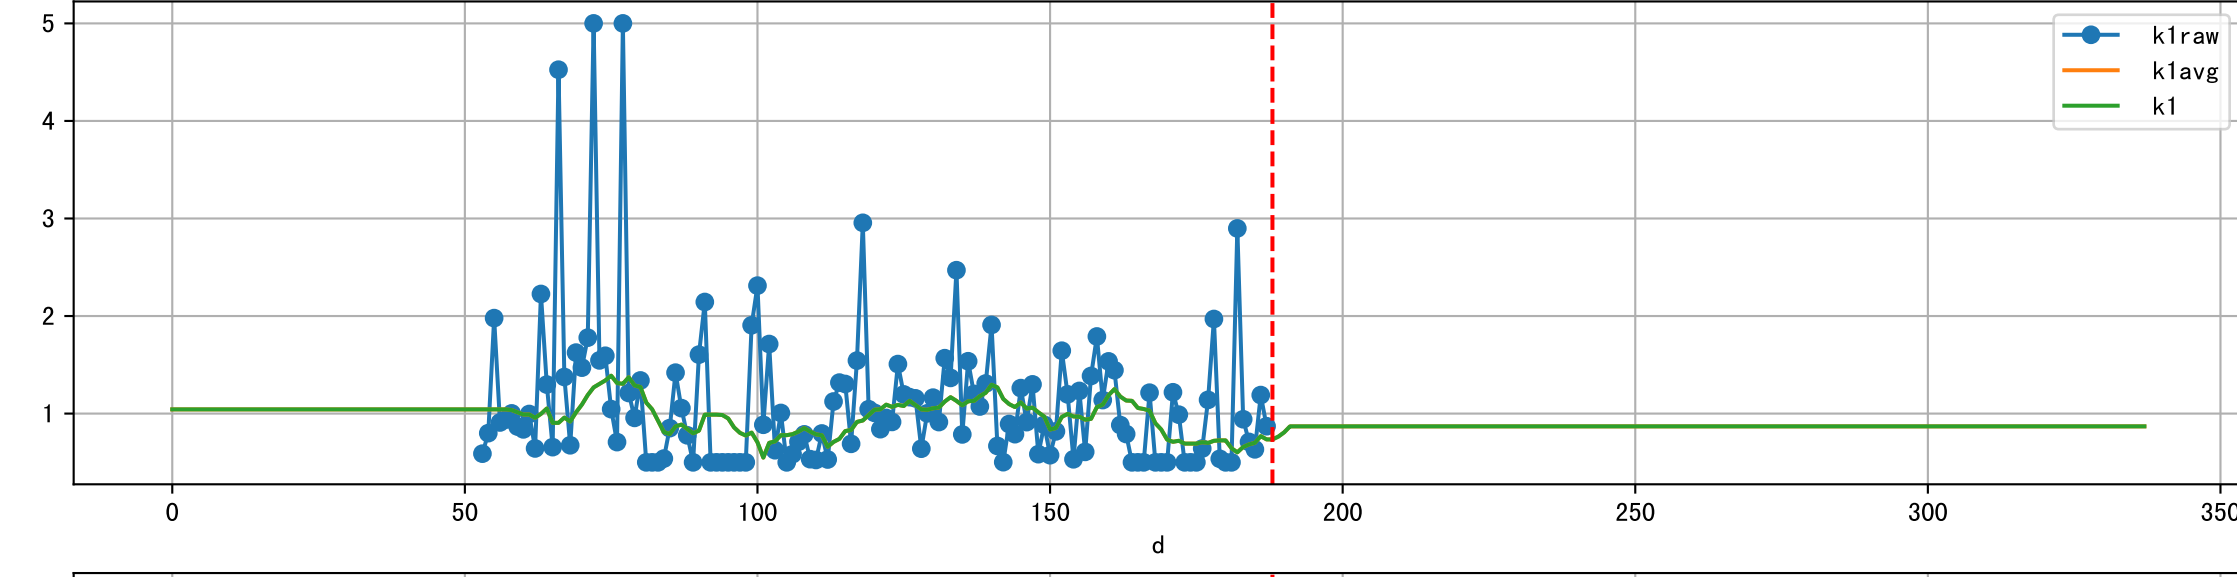

taocraw:-o', 'taocavg', 'taoc'], ['k0raw:-o', 'k0avg', 'k0'], ['k1raw:-o', 'k1avg', 'k1'], ['k2raw:-o', 'k2avg', 'k2'], ['Tblrw:-o', 'Tblavg',

P2-8 D:188 2026-03-02