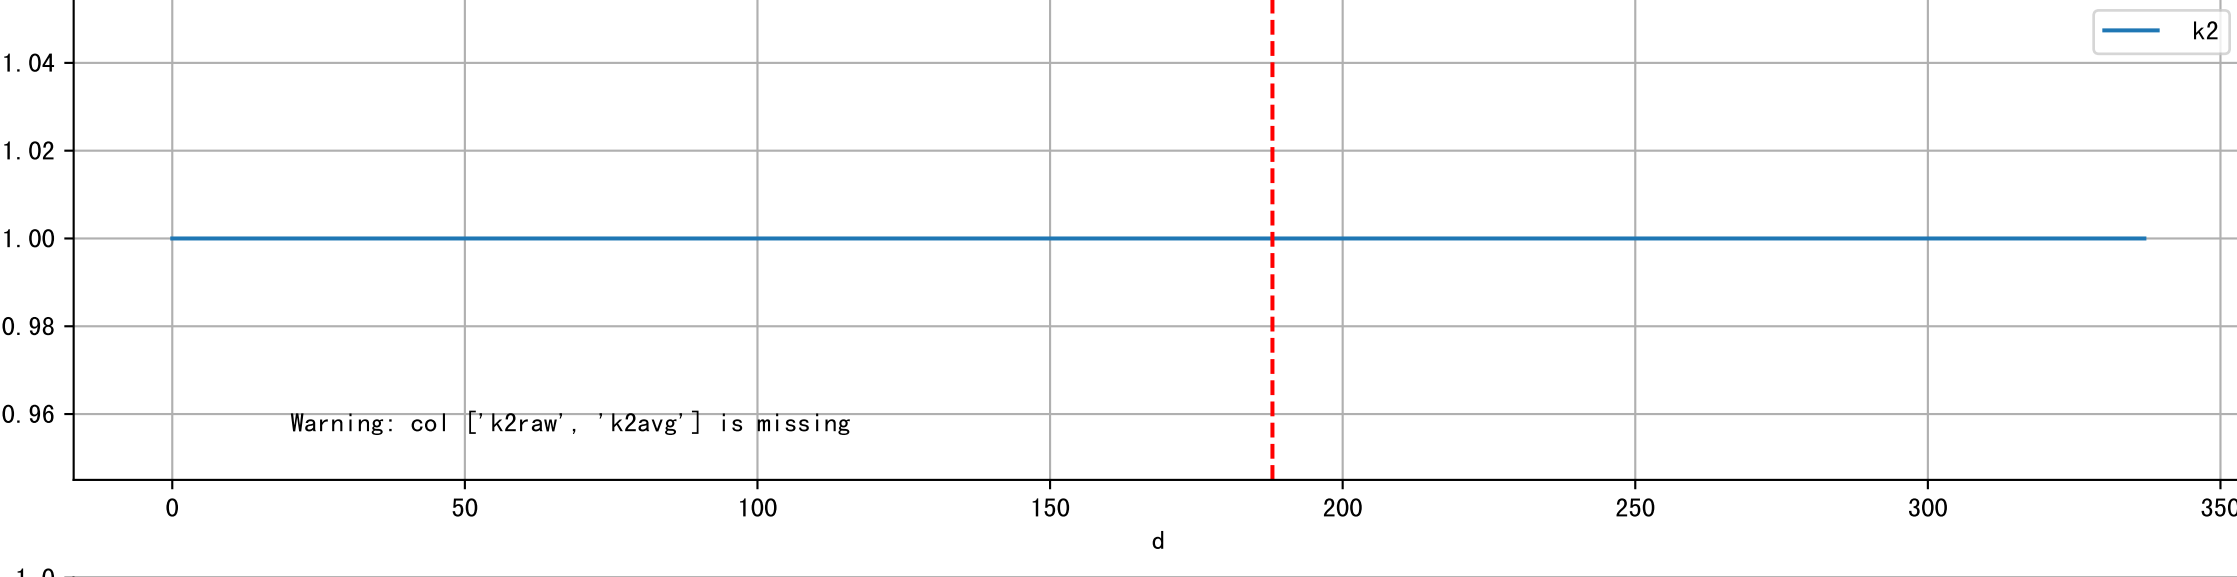

taocraw:-o', 'taocavg', 'taoc'], ['k0raw:-o', 'k0avg', 'k0'], ['k1raw:-o', 'k1avg', 'k1'], ['k2raw:-o', 'k2avg', 'k2'], ['Tblrw:-o', 'Tblavg',

P2-8 D:188 2026-03-02