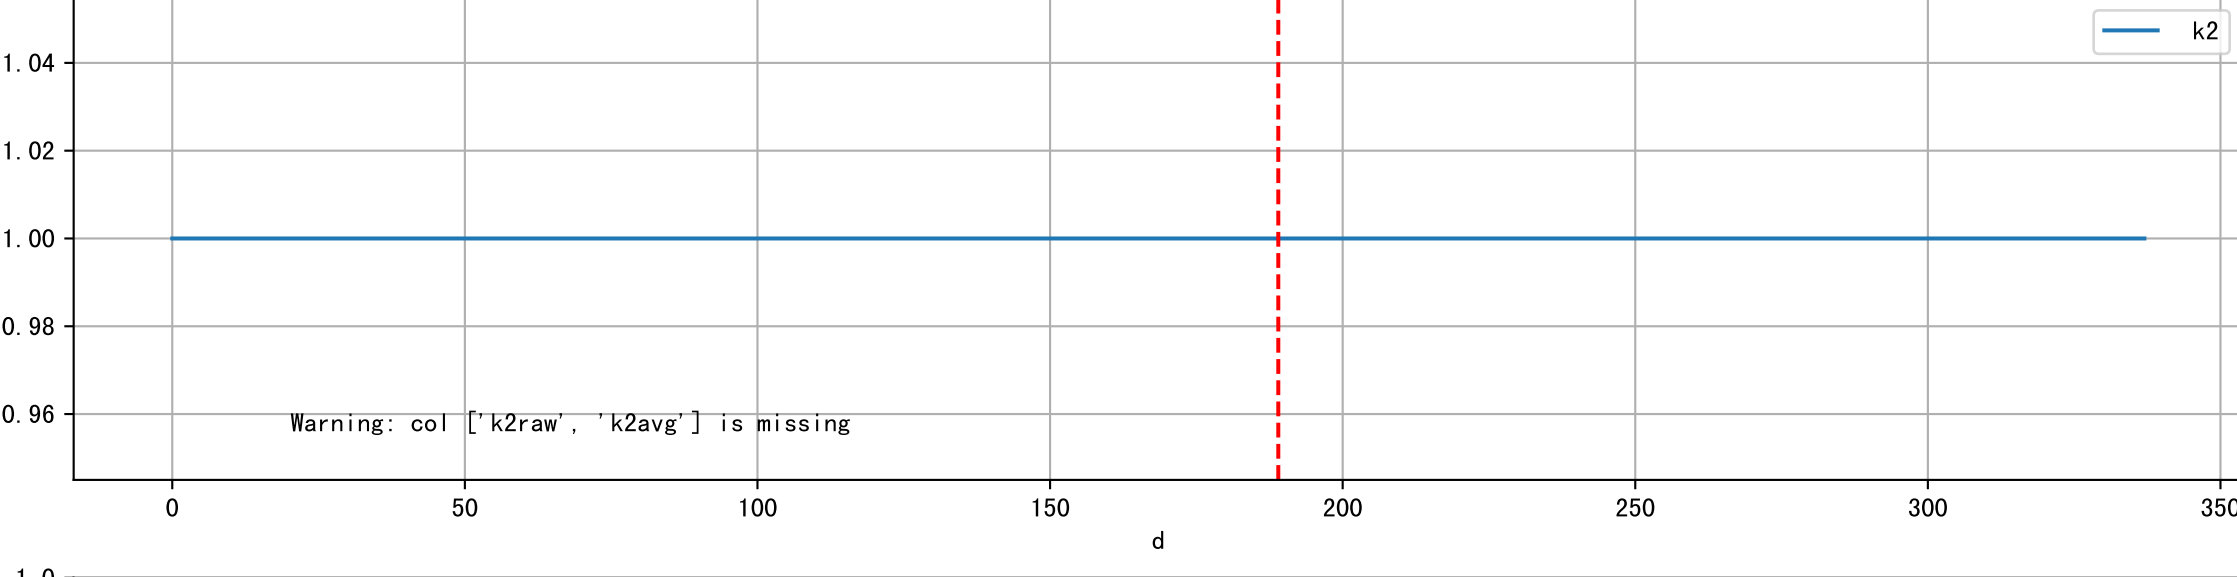

taocraw:-o', 'taocavg', 'taoc'], ['k0raw:-o', 'k0avg', 'k0'], ['k1raw:-o', 'k1avg', 'k1'], ['k2raw:-o', 'k2avg', 'k2'], ['Tblraw:-o', 'Tblavg',

P2-8 D:189 2026-03-03