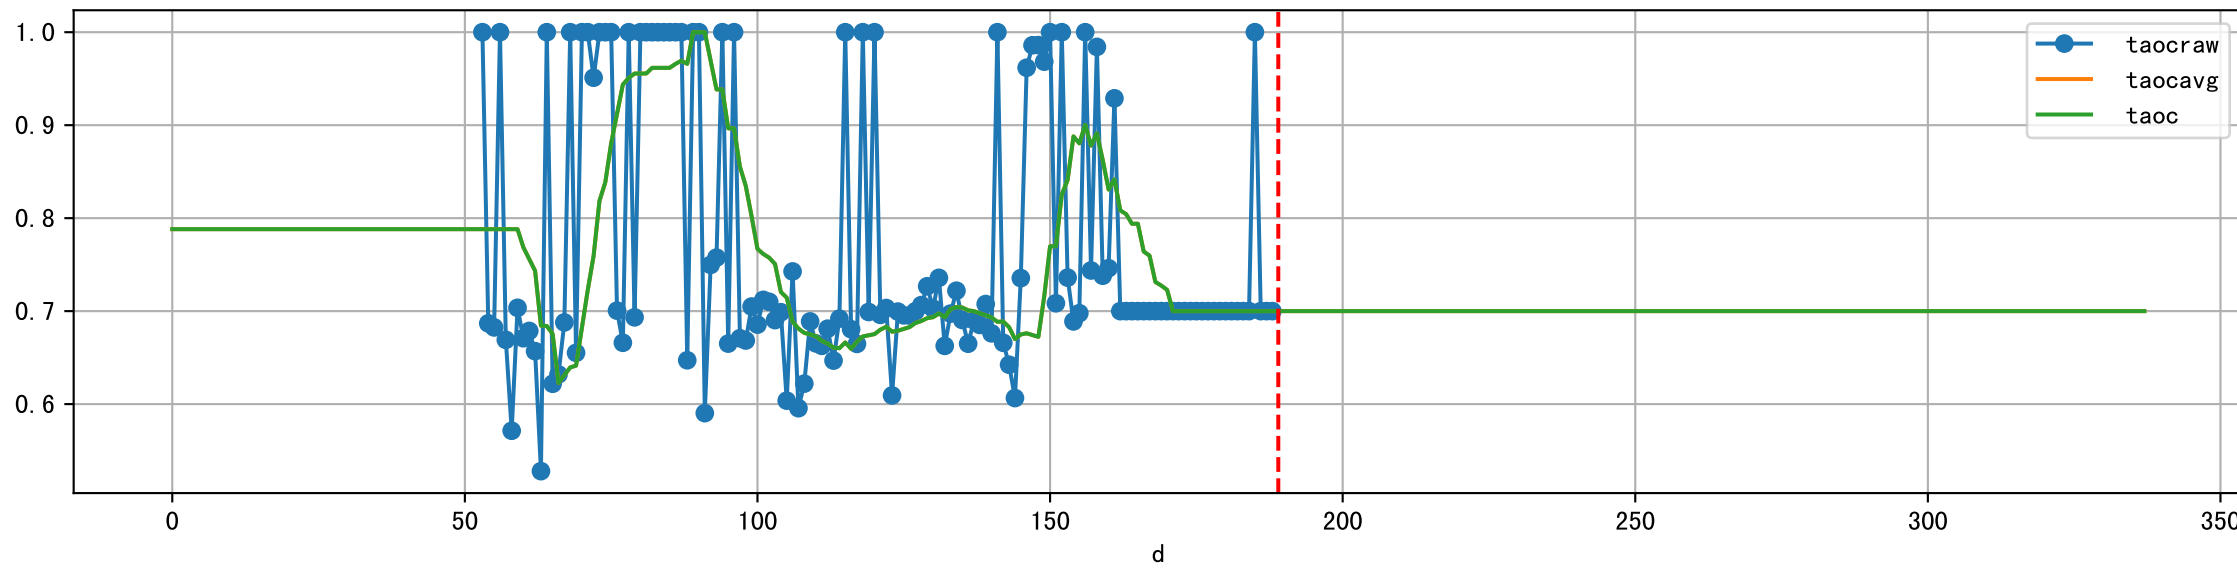

taocraw:-o', 'taocavg', 'taoc'], ['k0raw:-o', 'k0avg', 'k0'], ['k1raw:-o', 'k1avg', 'k1'], ['k2raw:-o', 'k2avg', 'k2'], ['Tblraw:-o', 'Tblavg',

P2-8 D:189 2026-03-03