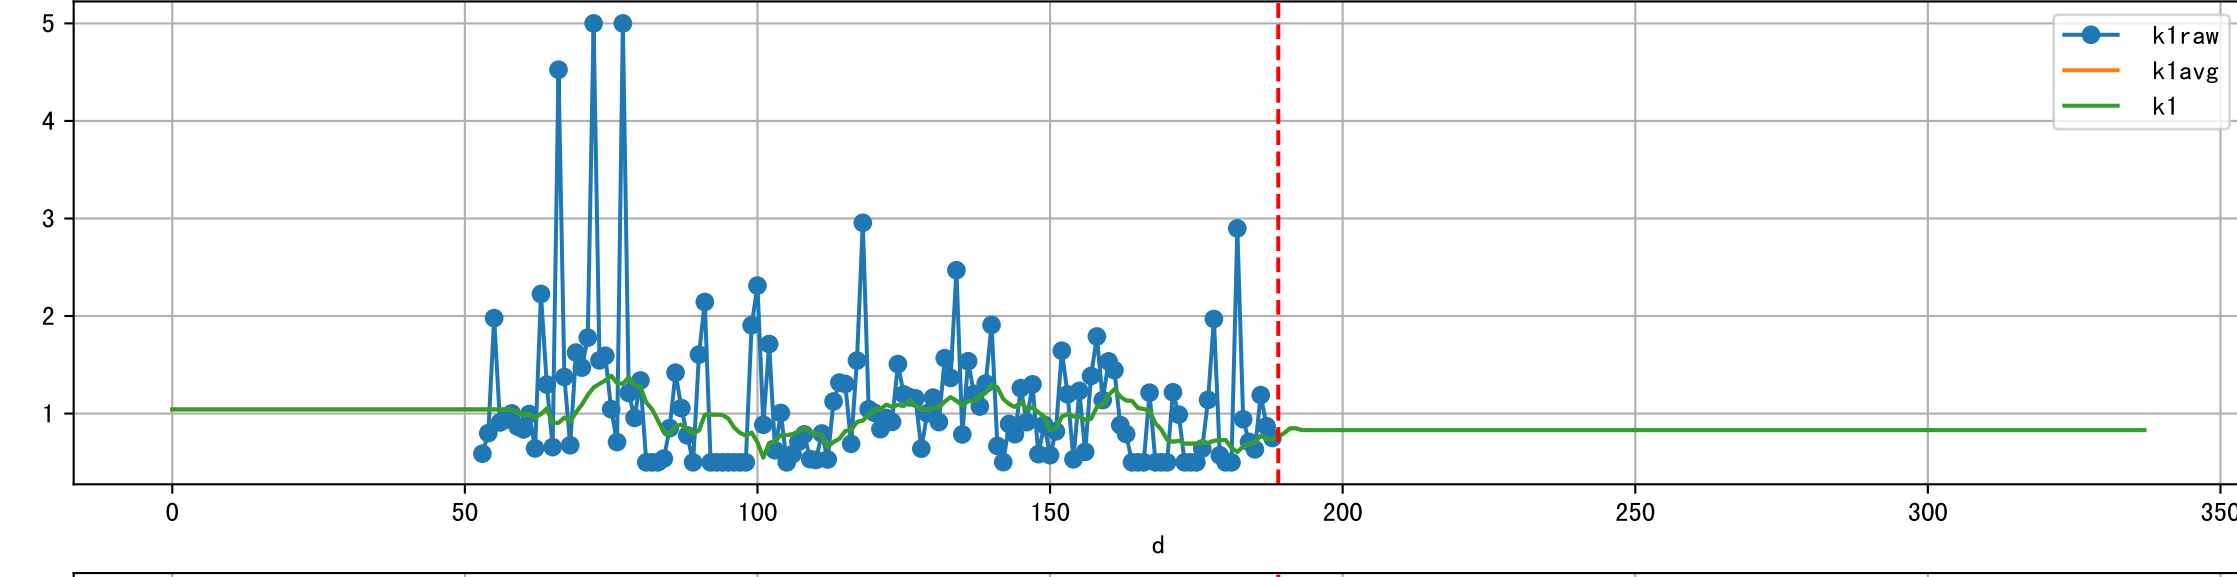

taocraw:-o', 'taocavg', 'taoc'], ['k0raw:-o', 'k0avg', 'k0'], ['k1raw:-o', 'k1avg', 'k1'], ['k2raw:-o', 'k2avg', 'k2'], ['Tblraw:-o', 'Tblavg',

P2-8 D:189 2026-03-03