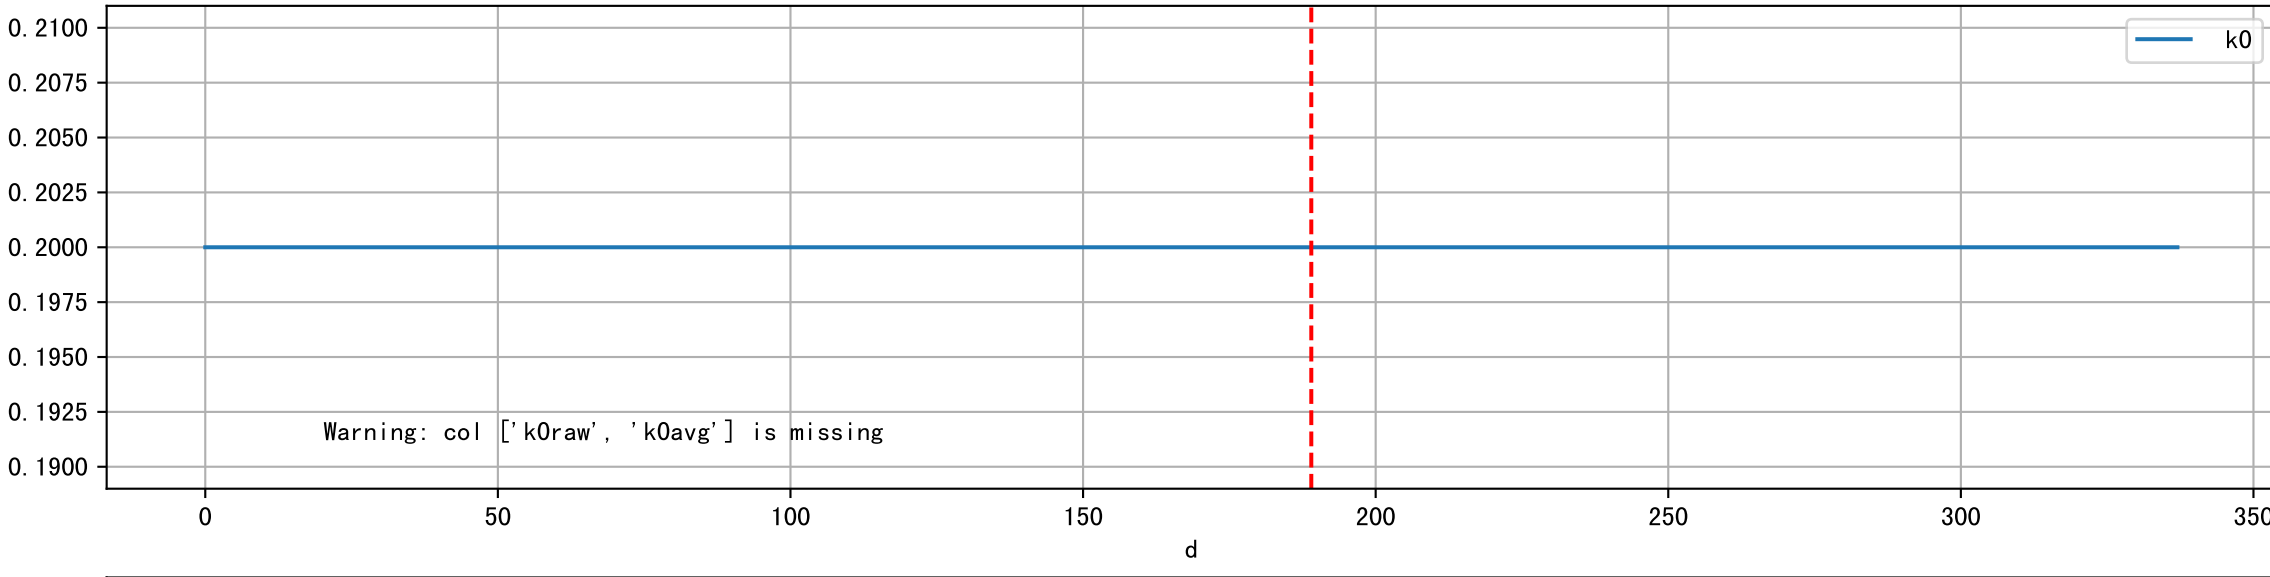

taocraw:-o', 'taocavg', 'taoc'], ['k0raw:-o', 'k0avg', 'k0'], ['k1raw:-o', 'k1avg', 'k1'], ['k2raw:-o', 'k2avg', 'k2'], ['Tblraw:-o', 'Tblavg',

P2-8 D:189 2026-03-03