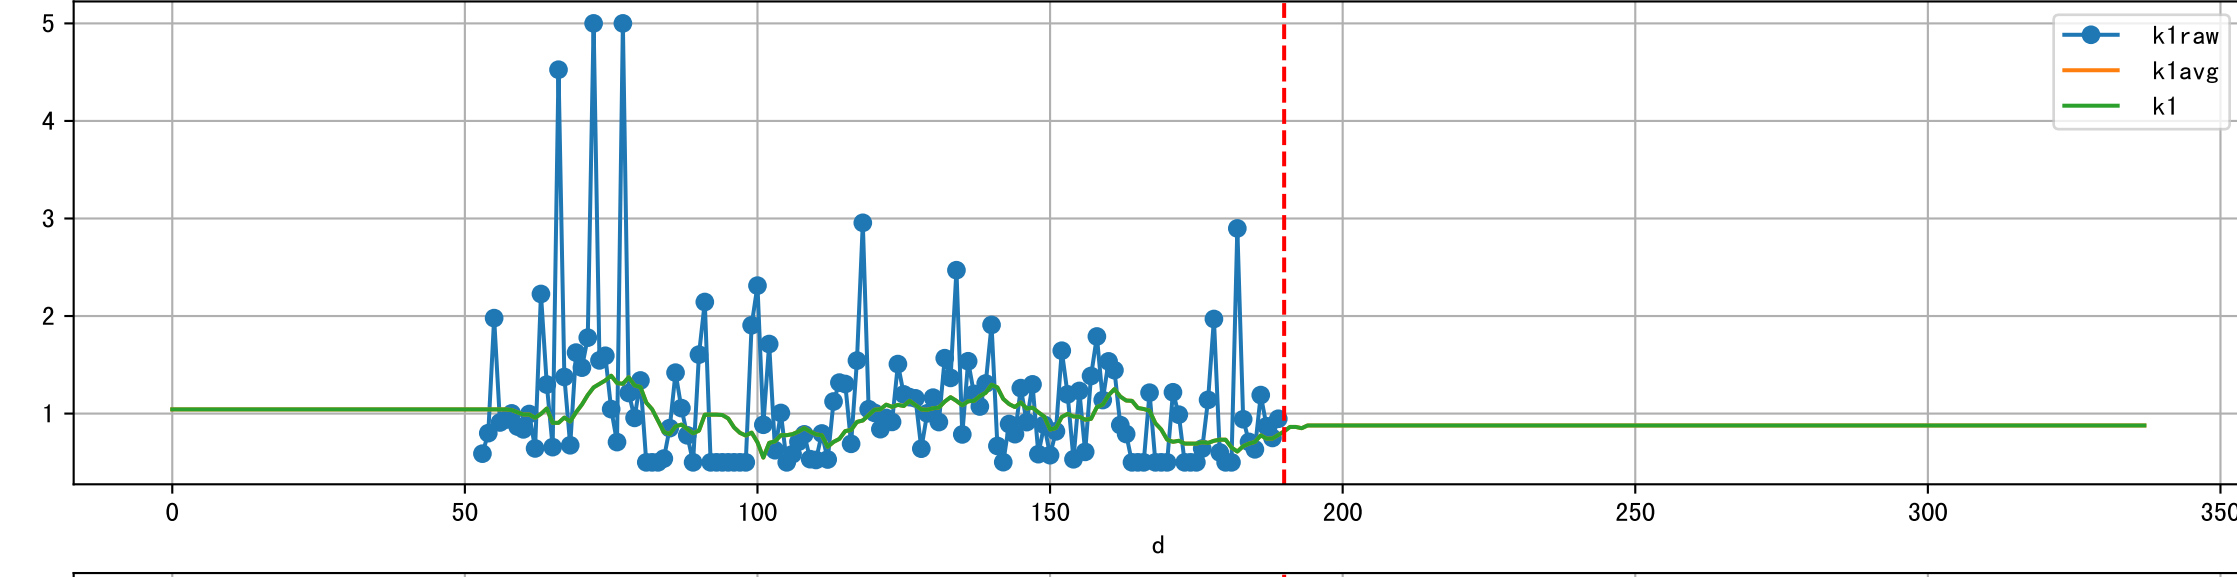

taocraw:-o', 'taocavg', 'taoc'], ['k0raw:-o', 'k0avg', 'k0'], ['k1raw:-o', 'k1avg', 'k1'], ['k2raw:-o', 'k2avg', 'k2'], ['Tblrw:-o', 'Tblavg',

P2-8 D:190 2026-03-04