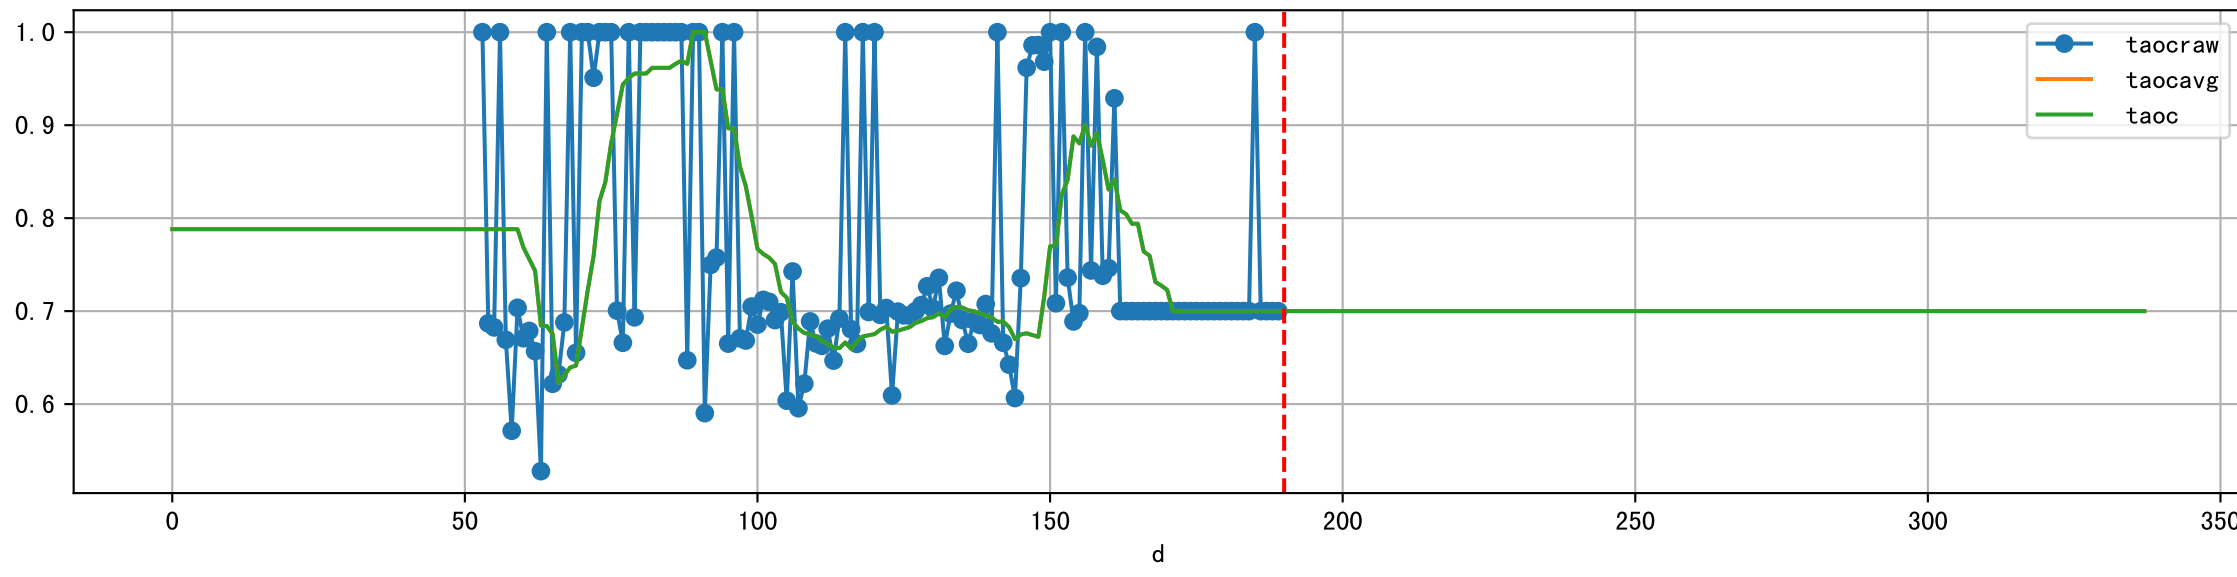

taocraw:-o', 'taocavg', 'taoc'], ['k0raw:-o', 'k0avg', 'k0'], ['k1raw:-o', 'k1avg', 'k1'], ['k2raw:-o', 'k2avg', 'k2'], ['Tblrw:-o', 'Tblavg',

P2-8 D:190 2026-03-04