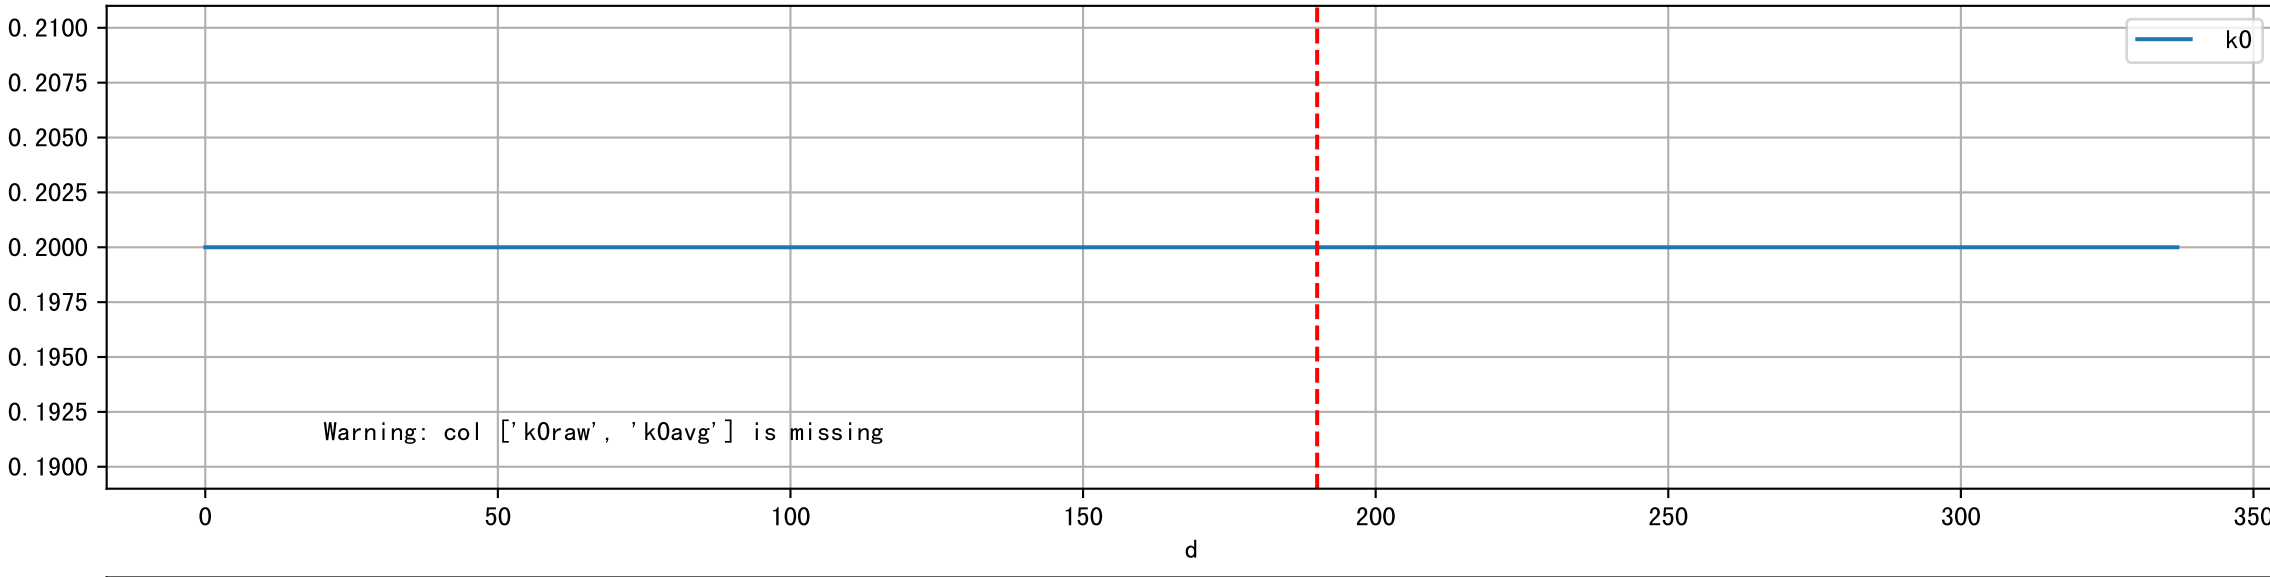

taocraw:-o', 'taocavg', 'taoc'], ['k0raw:-o', 'k0avg', 'k0'], ['k1raw:-o', 'k1avg', 'k1'], ['k2raw:-o', 'k2avg', 'k2'], ['Tblrw:-o', 'Tblavg',

P2-8 D:190 2026-03-04