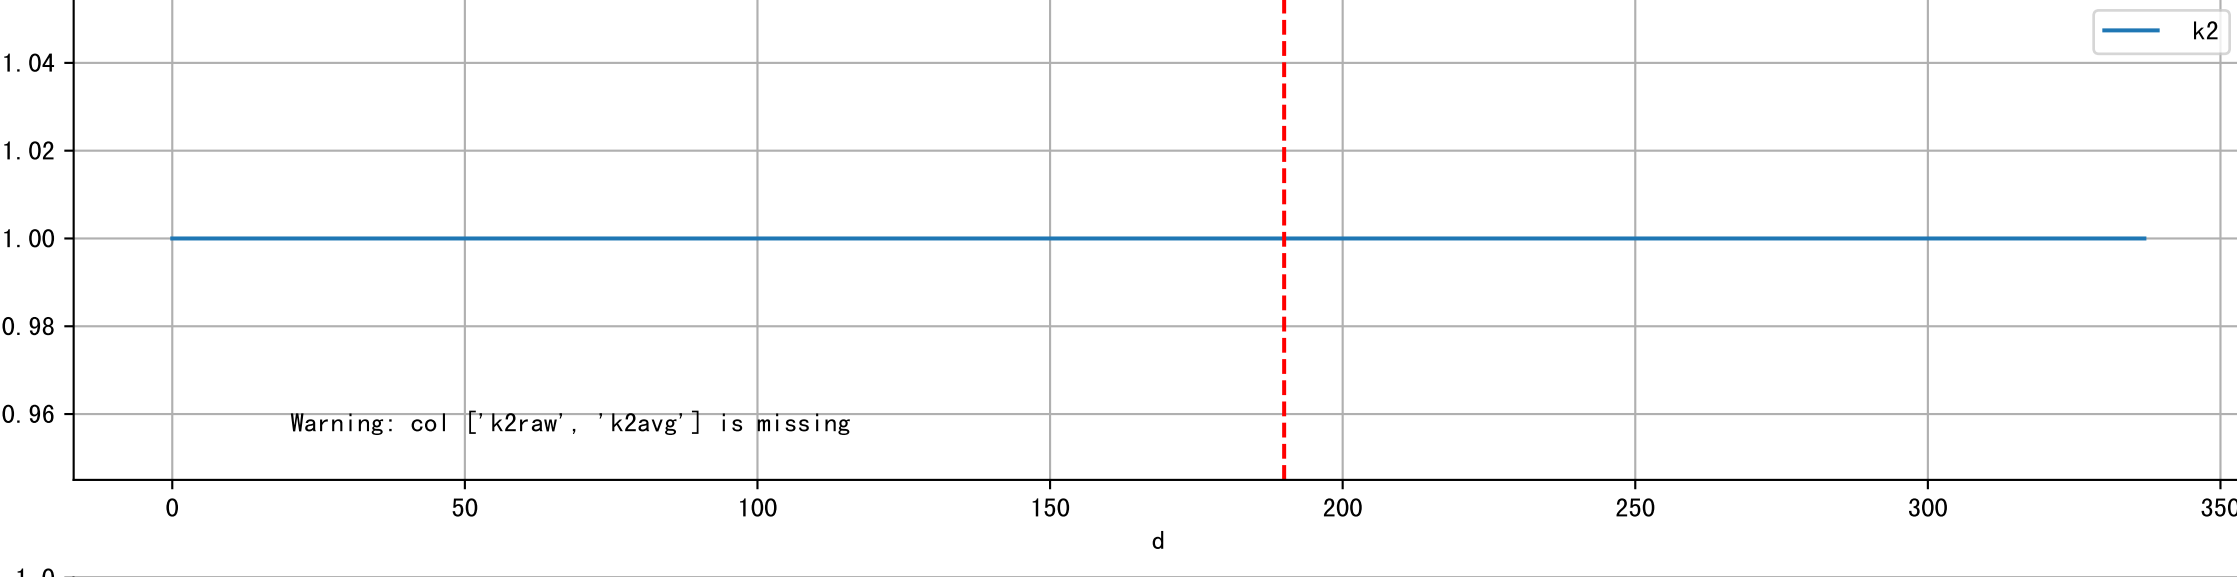

taocraw:-o', 'taocavg', 'taoc'], ['k0raw:-o', 'k0avg', 'k0'], ['k1raw:-o', 'k1avg', 'k1'], ['k2raw:-o', 'k2avg', 'k2'], ['Tblrw:-o', 'Tblavg',

P2-8 D:190 2026-03-04