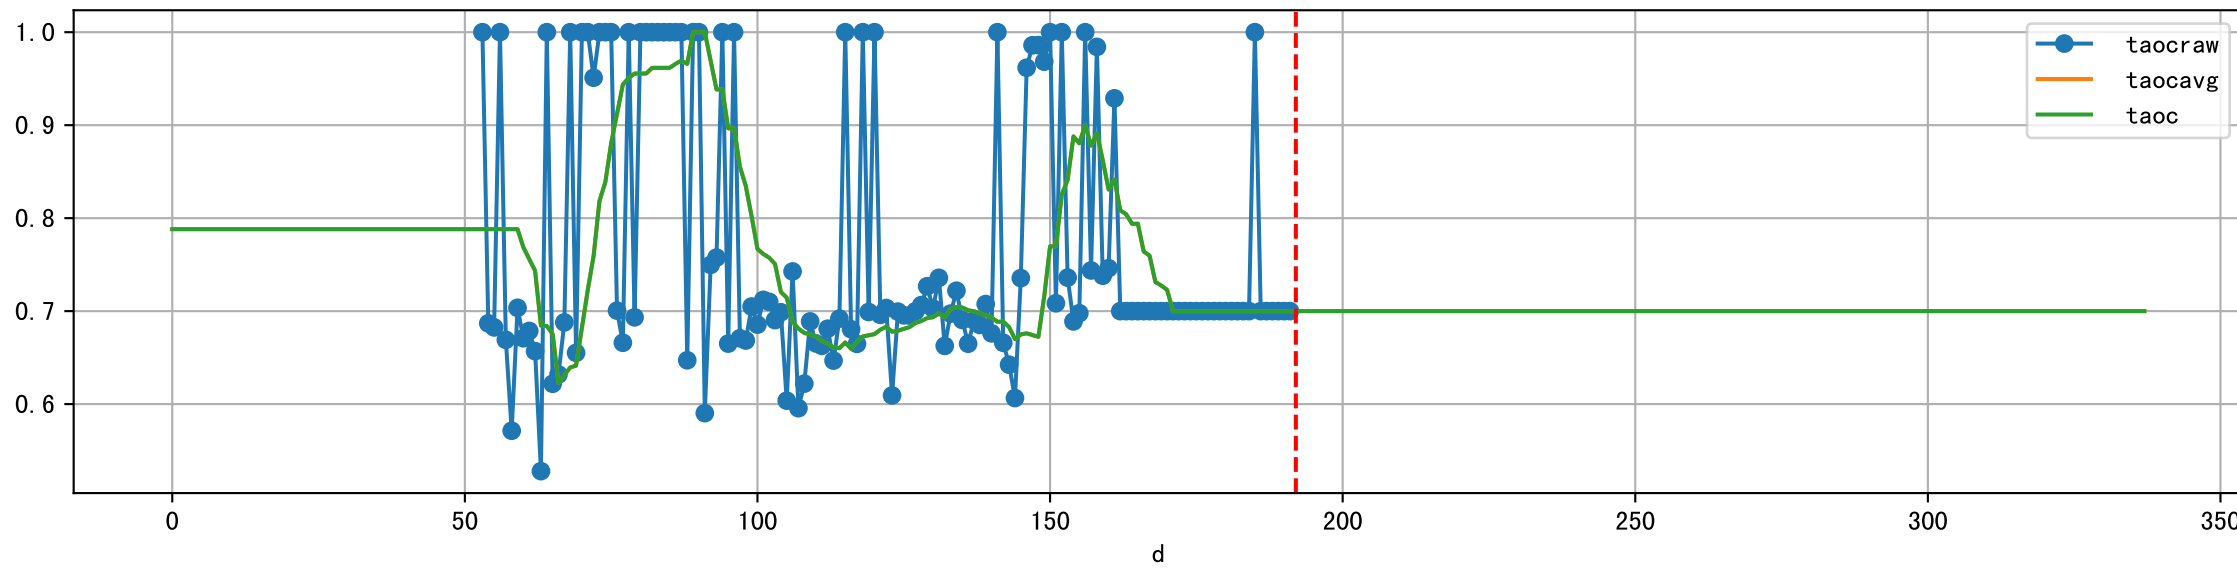

taocraw:-o', 'taocavg', 'taoc'], ['k0raw:-o', 'k0avg', 'k0'], ['k1raw:-o', 'k1avg', 'k1'], ['k2raw:-o', 'k2avg', 'k2'], ['Tblraw:-o', 'Tblavg',

P2-8 D:192 2026-03-06