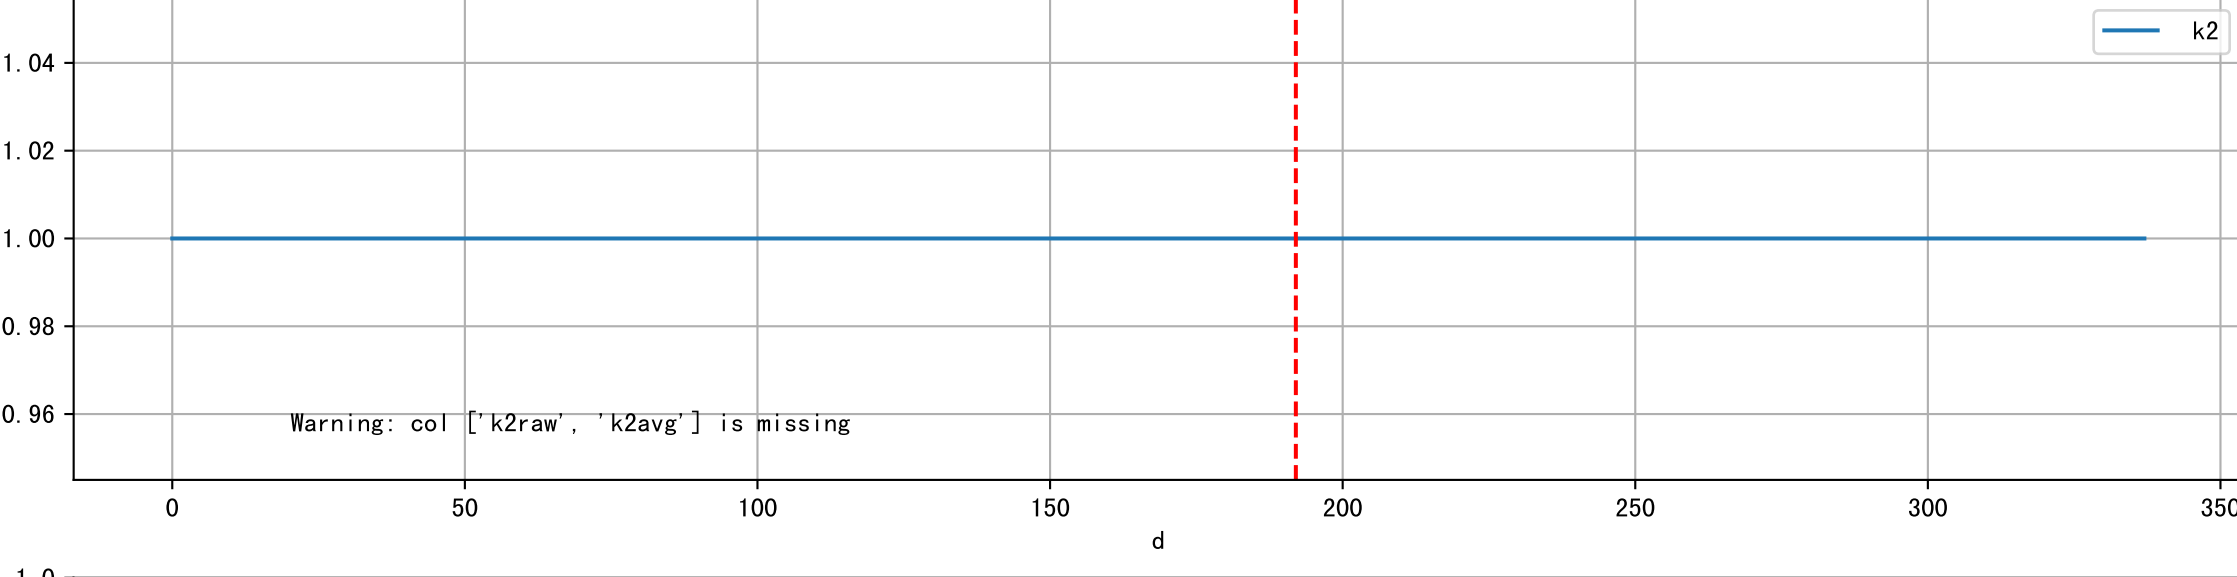

taocraw:-o', 'taocavg', 'taoc'], ['k0raw:-o', 'k0avg', 'k0'], ['k1raw:-o', 'k1avg', 'k1'], ['k2raw:-o', 'k2avg', 'k2'], ['Tblraw:-o', 'Tblavg',

P2-8 D:192 2026-03-06