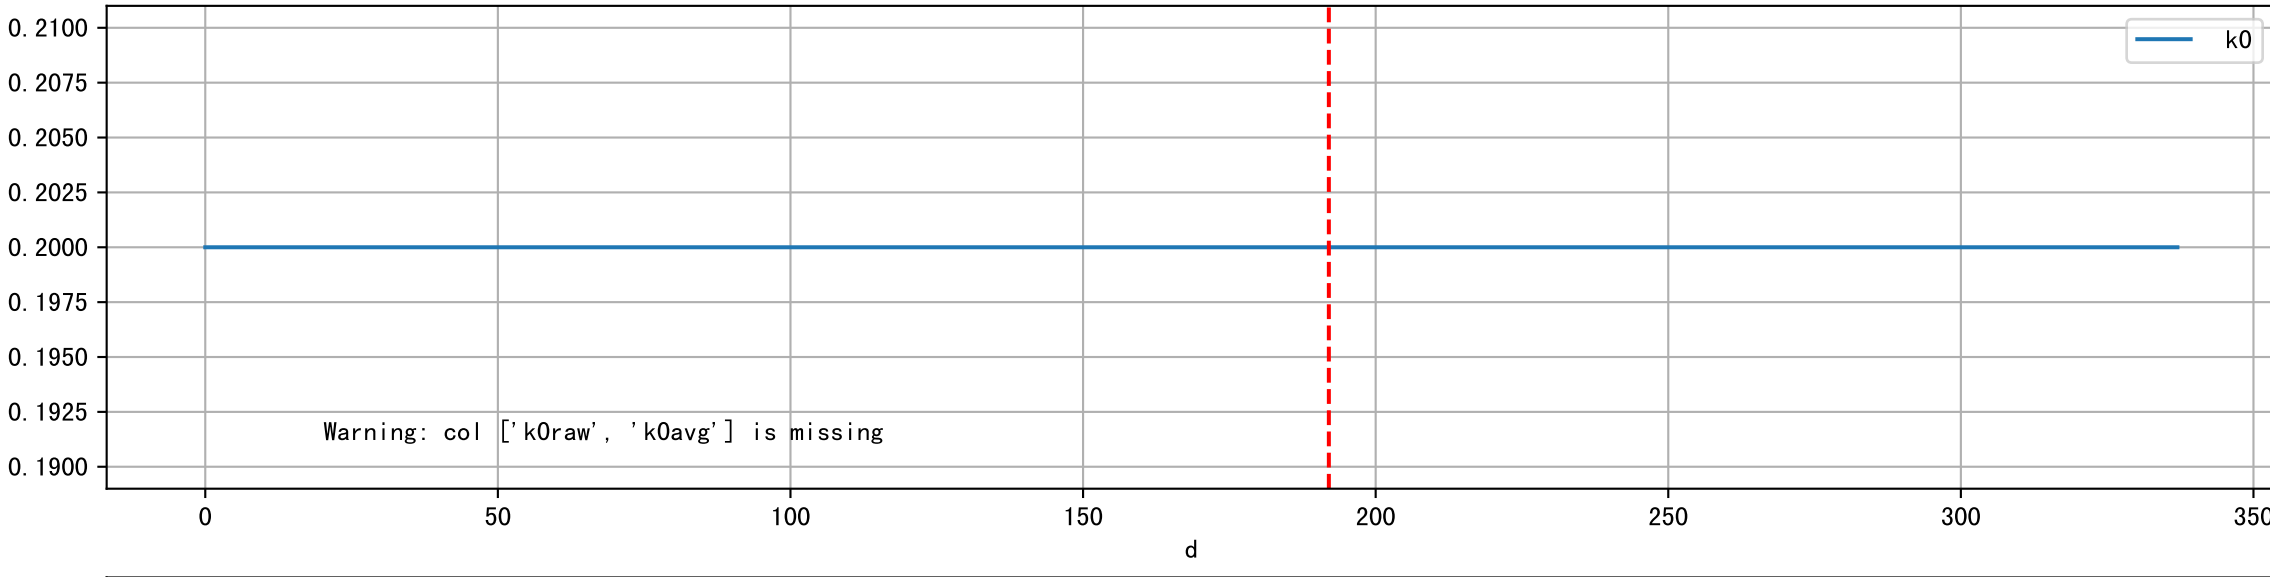

taocraw:-o', 'taocavg', 'taoc'], ['k0raw:-o', 'k0avg', 'k0'], ['k1raw:-o', 'k1avg', 'k1'], ['k2raw:-o', 'k2avg', 'k2'], ['Tblraw:-o', 'Tblavg',

P2-8 D:192 2026-03-06