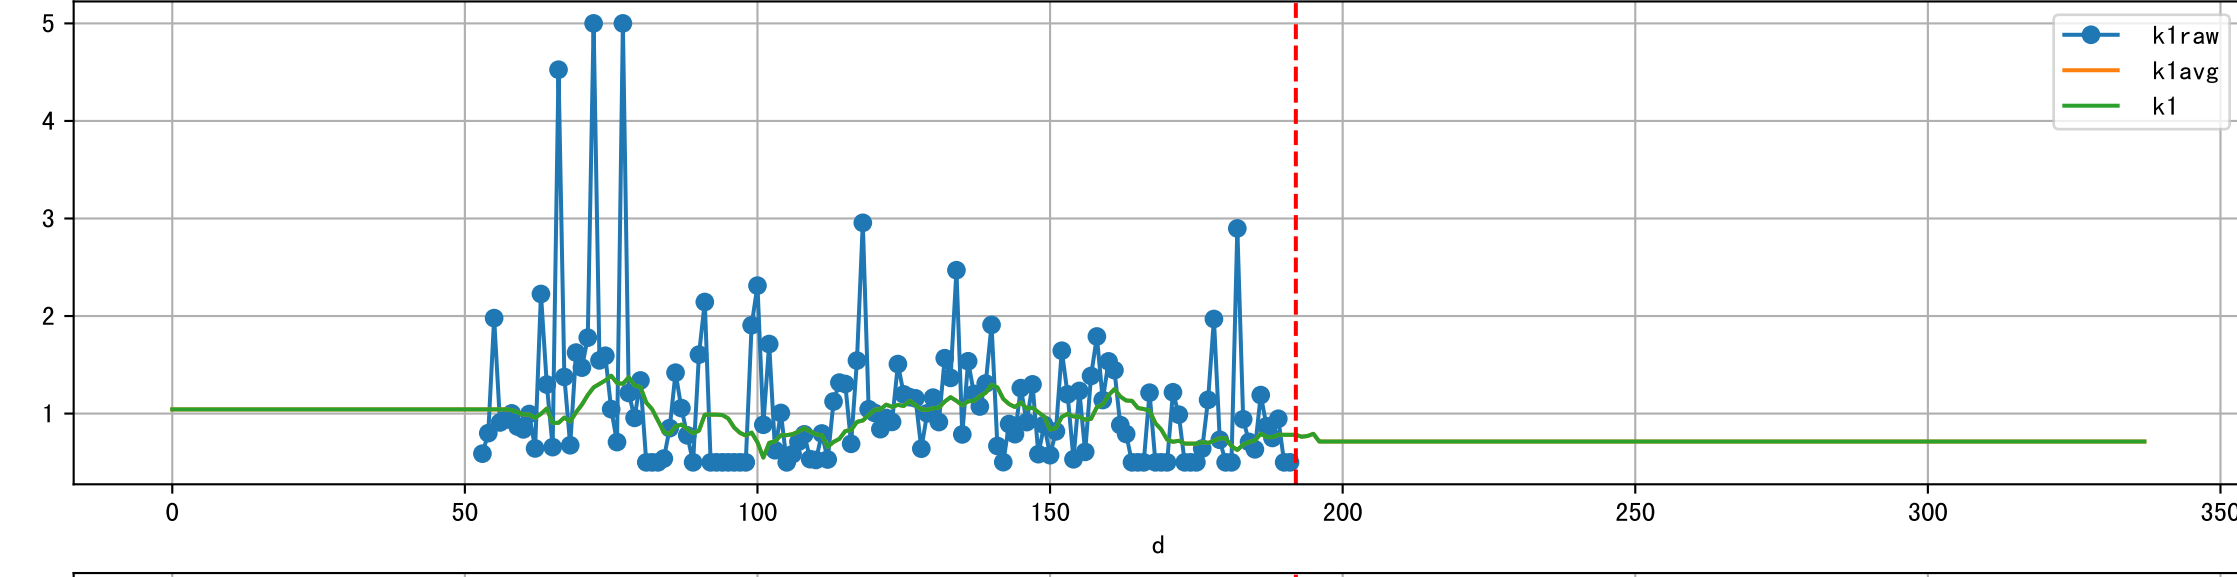

taocraw:-o', 'taocavg', 'taoc'], ['k0raw:-o', 'k0avg', 'k0'], ['k1raw:-o', 'k1avg', 'k1'], ['k2raw:-o', 'k2avg', 'k2'], ['Tblraw:-o', 'Tblavg',

P2-8 D:192 2026-03-06