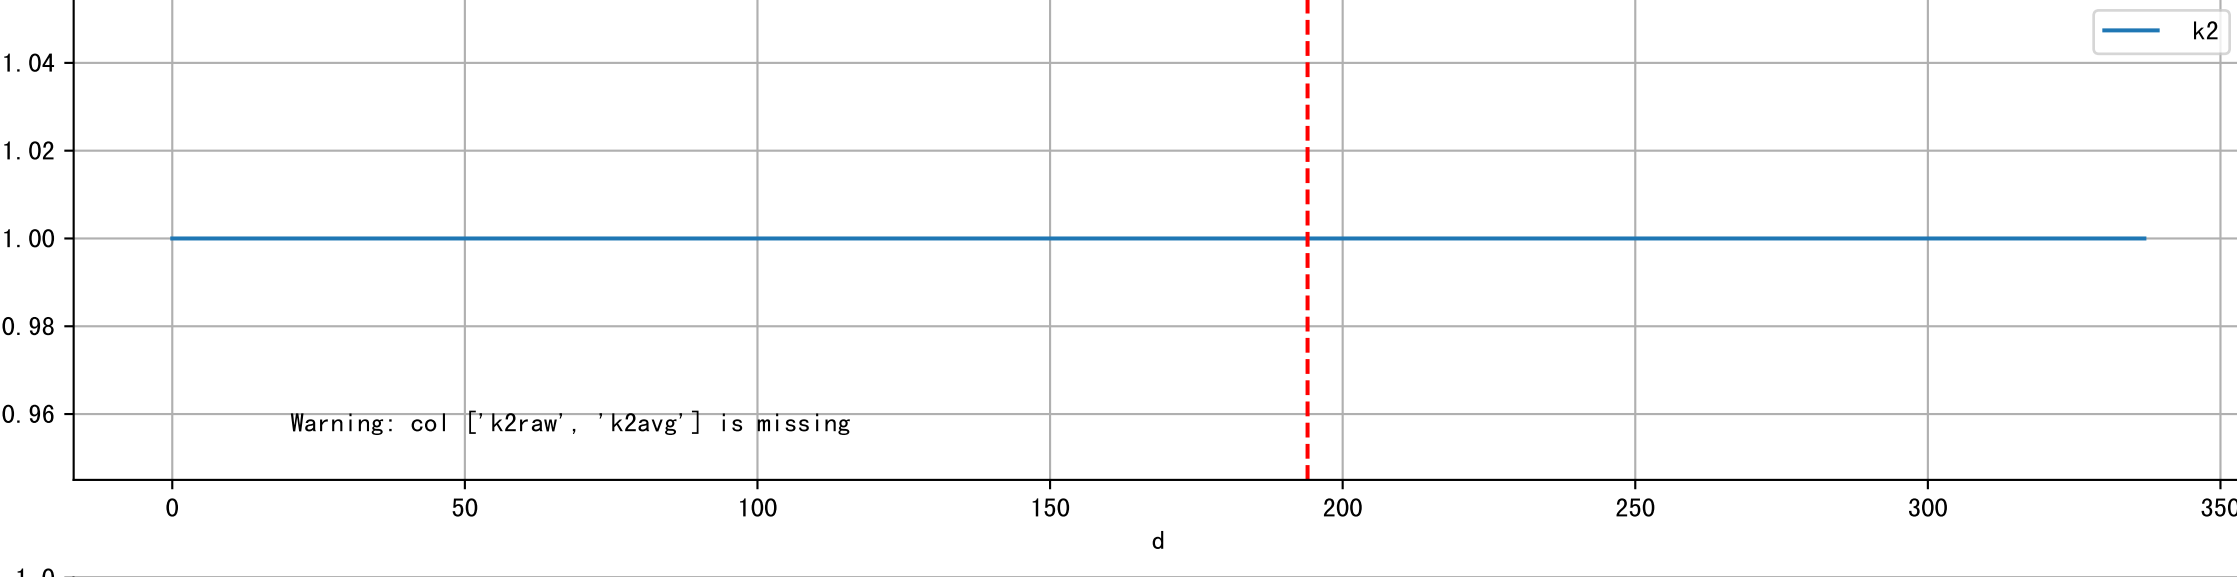

taocraw:-o', 'taocavg', 'taoc'], ['k0raw:-o', 'k0avg', 'k0'], ['k1raw:-o', 'k1avg', 'k1'], ['k2raw:-o', 'k2avg', 'k2'], ['Tblrw:-o', 'Tblavg', 'Tbl']

P2-8 D:194 2026-03-08