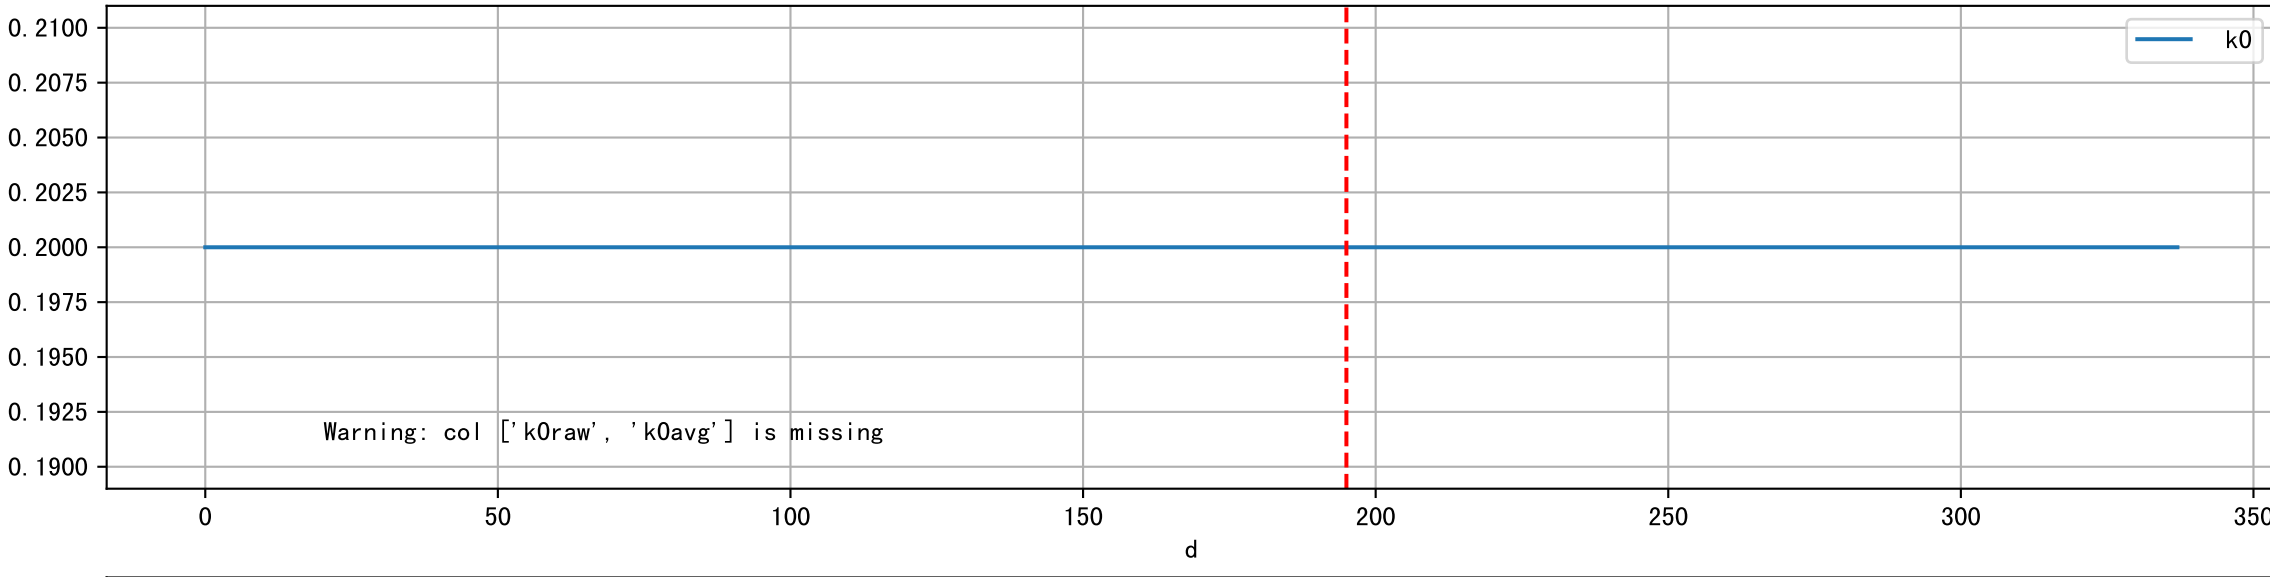

taocraw:-o', 'taocavg', 'taoc'], ['k0raw:-o', 'k0avg', 'k0'], ['k1raw:-o', 'k1avg', 'k1'], ['k2raw:-o', 'k2avg', 'k2'], ['Tblrw:-o', 'Tblavg',

P2-8 D:195 2026-03-09