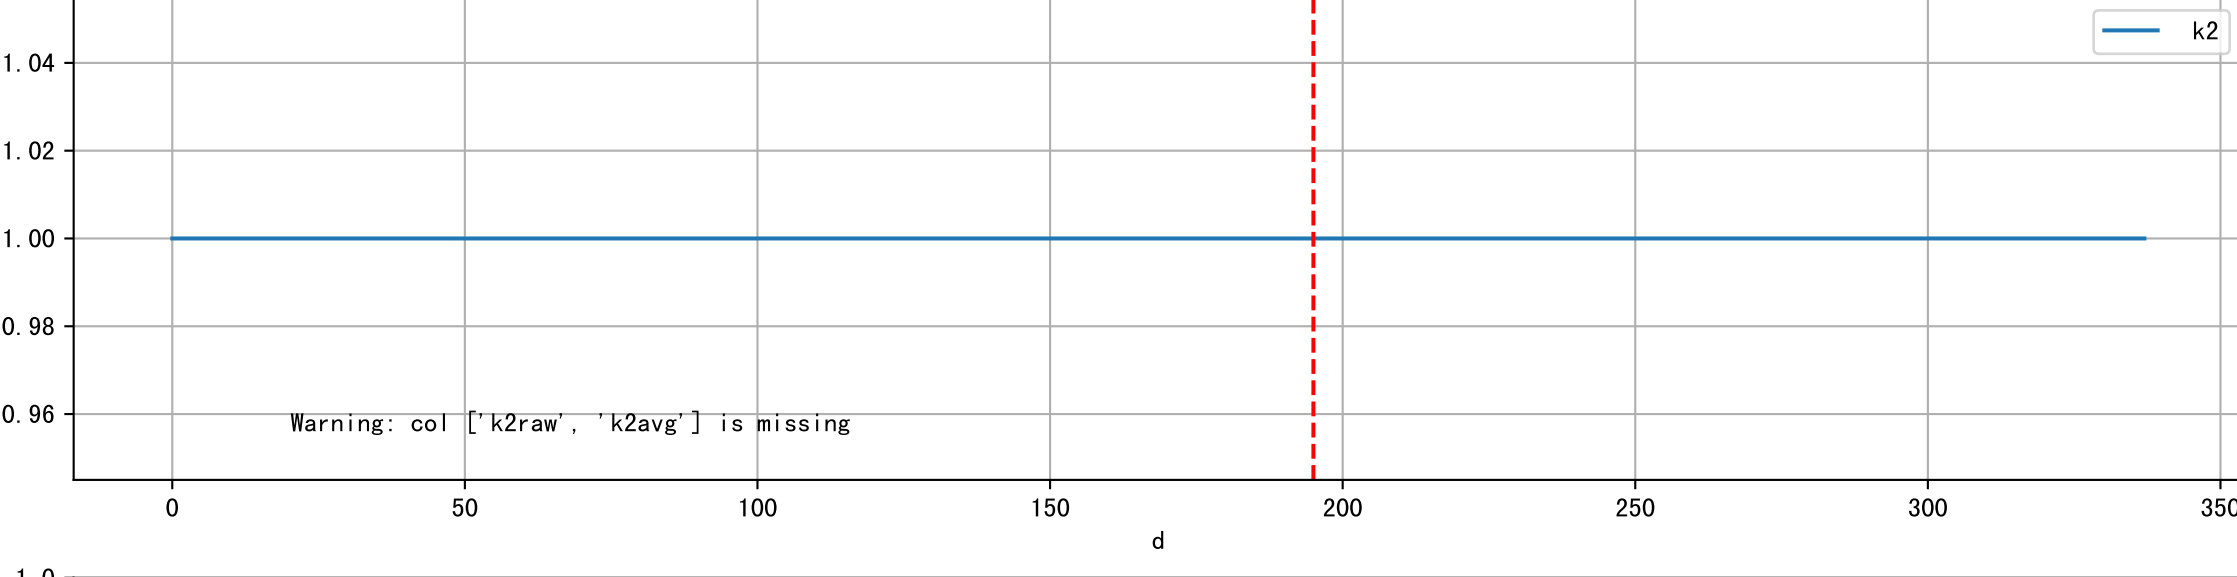

taocraw:-o', 'taocavg', 'taoc'], ['k0raw:-o', 'k0avg', 'k0'], ['k1raw:-o', 'k1avg', 'k1'], ['k2raw:-o', 'k2avg', 'k2'], ['Tblrw:-o', 'Tblavg',

P2-8 D:195 2026-03-09