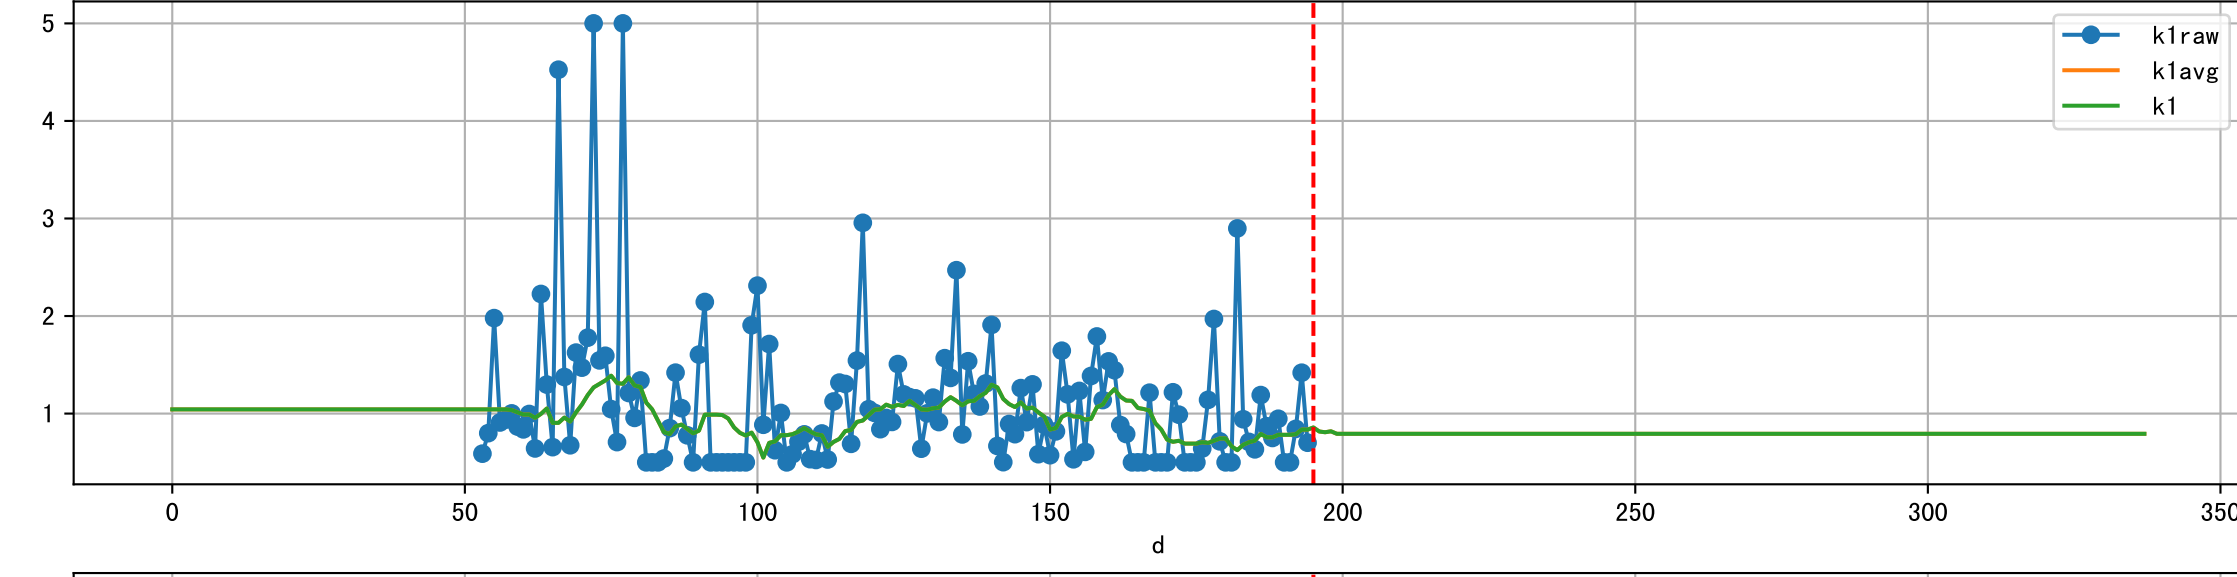

taocraw:-o', 'taocavg', 'taoc'], ['k0raw:-o', 'k0avg', 'k0'], ['k1raw:-o', 'k1avg', 'k1'], ['k2raw:-o', 'k2avg', 'k2'], ['Tblrw:-o', 'Tblavg',

P2-8 D:195 2026-03-09