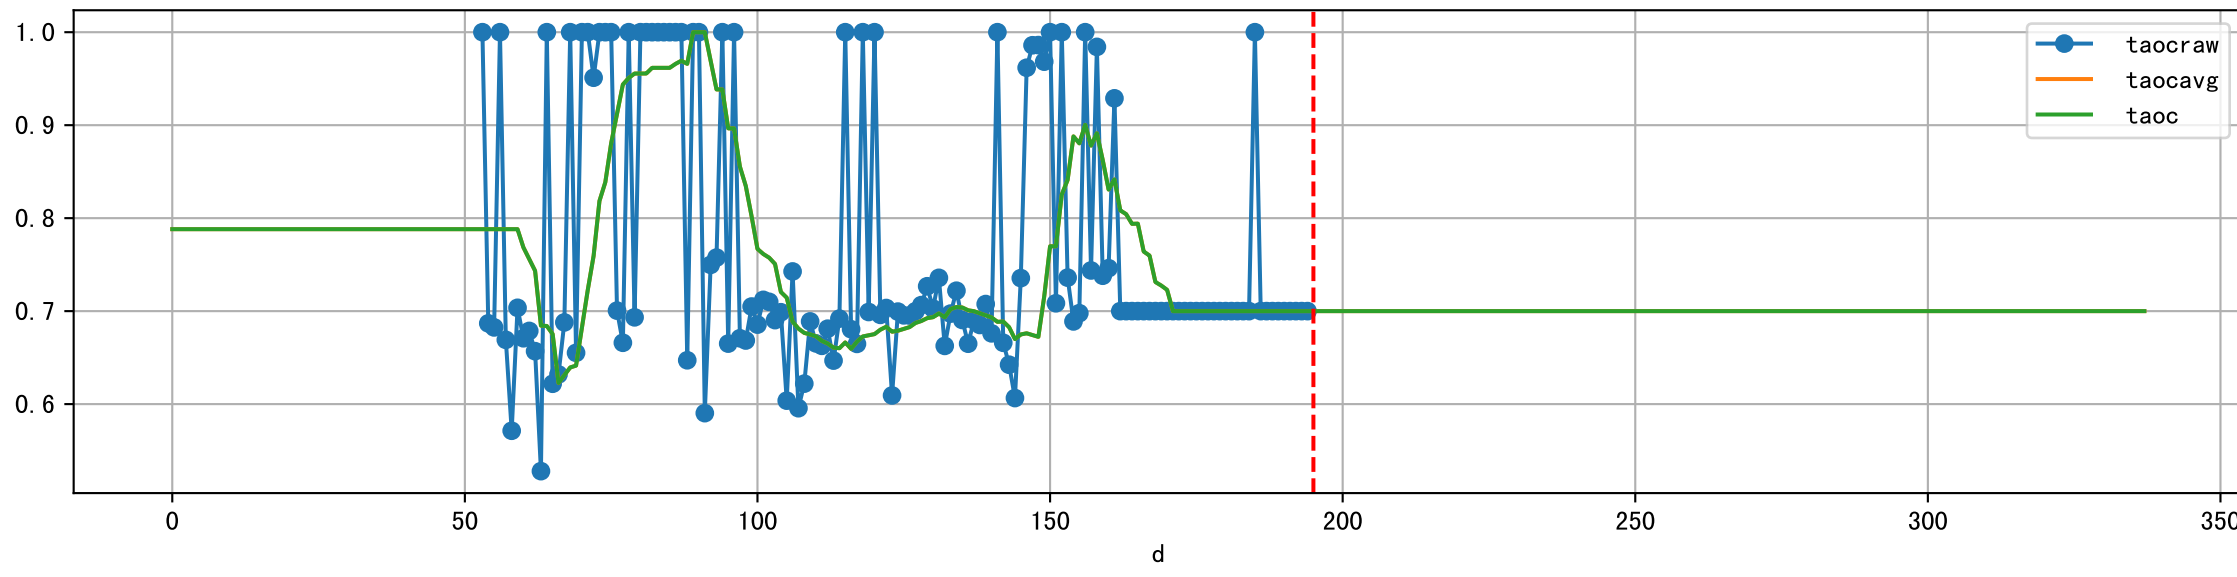

taocraw:-o', 'taocavg', 'taoc'], ['k0raw:-o', 'k0avg', 'k0'], ['k1raw:-o', 'k1avg', 'k1'], ['k2raw:-o', 'k2avg', 'k2'], ['Tblrw:-o', 'Tblavg',

P2-8 D:195 2026-03-09