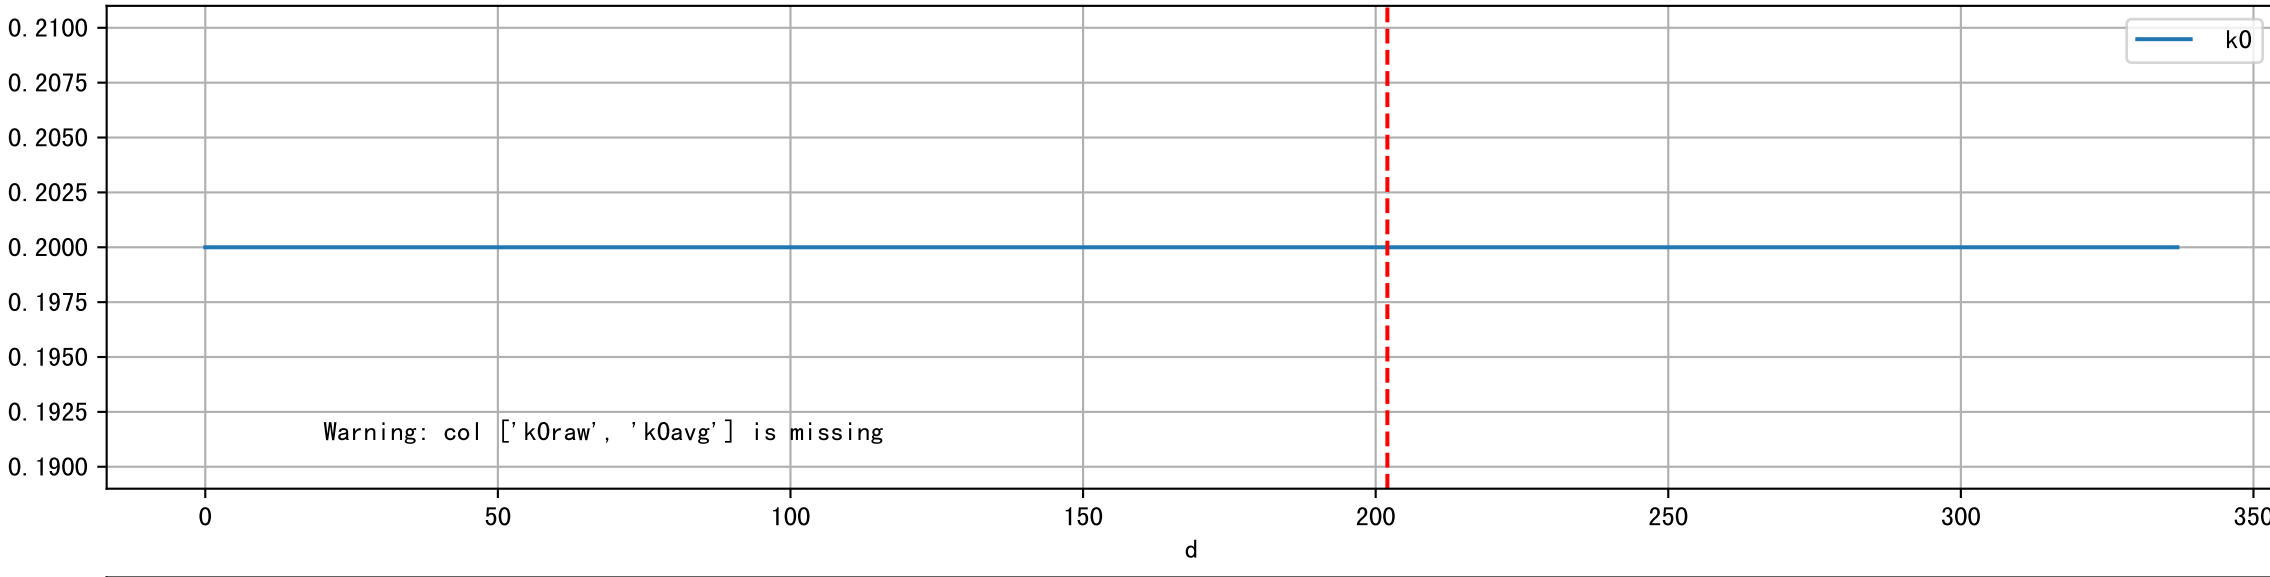

taocraw:-o', 'taocavg', 'taoc'], ['k0raw:-o', 'k0avg', 'k0'], ['k1raw:-o', 'k1avg', 'k1'], ['k2raw:-o', 'k2avg', 'k2'], ['Tblrw:-o', 'Tblavg',

P2-8 D:202 2026-03-16