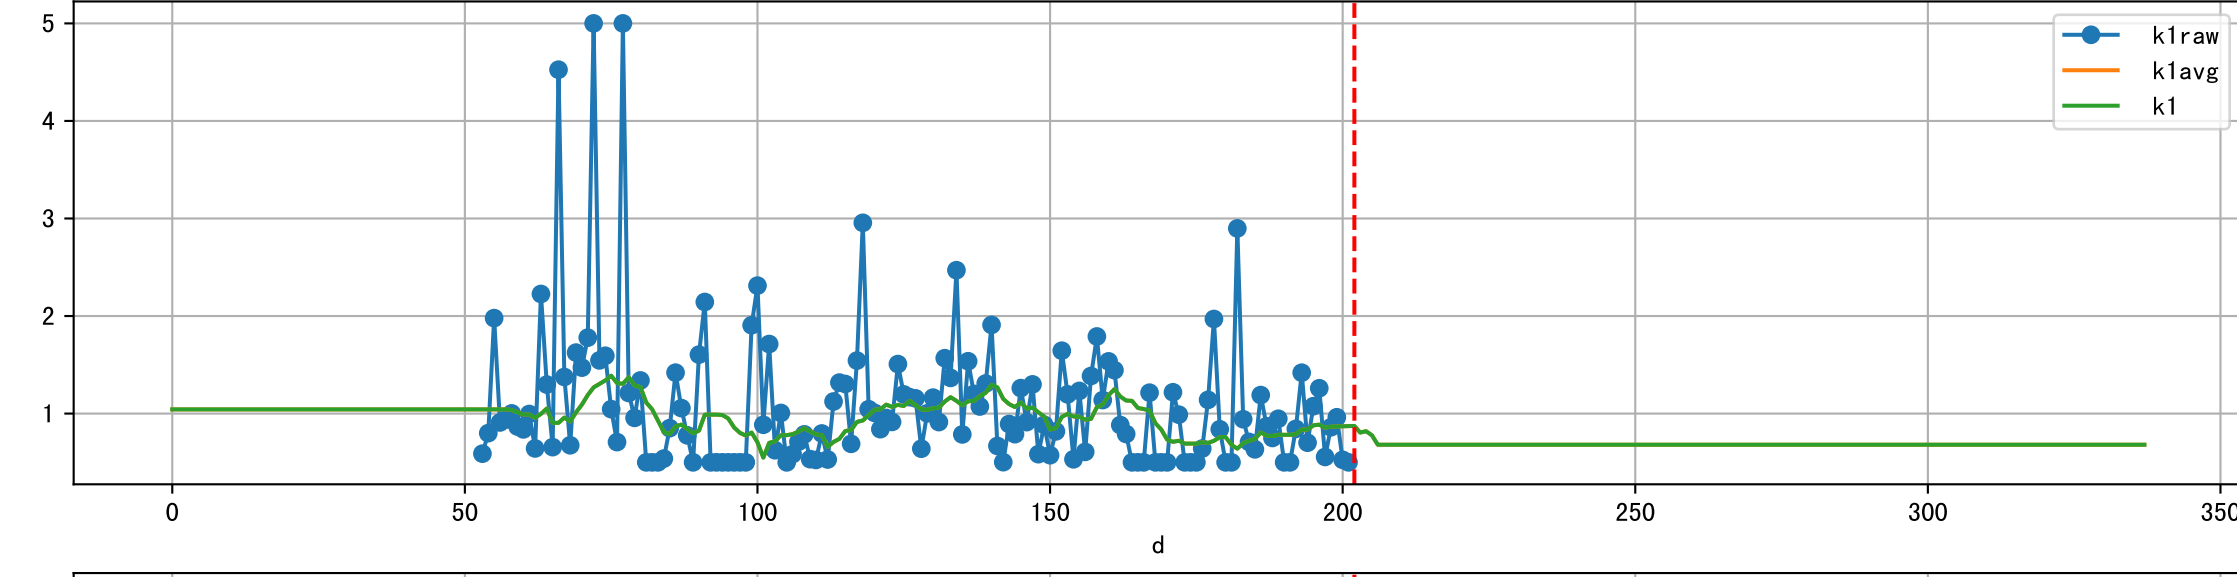

taocraw:-o', 'taocavg', 'taoc'], ['k0raw:-o', 'k0avg', 'k0'], ['k1raw:-o', 'k1avg', 'k1'], ['k2raw:-o', 'k2avg', 'k2'], ['Tblrw:-o', 'Tblavg',

P2-8 D:202 2026-03-16