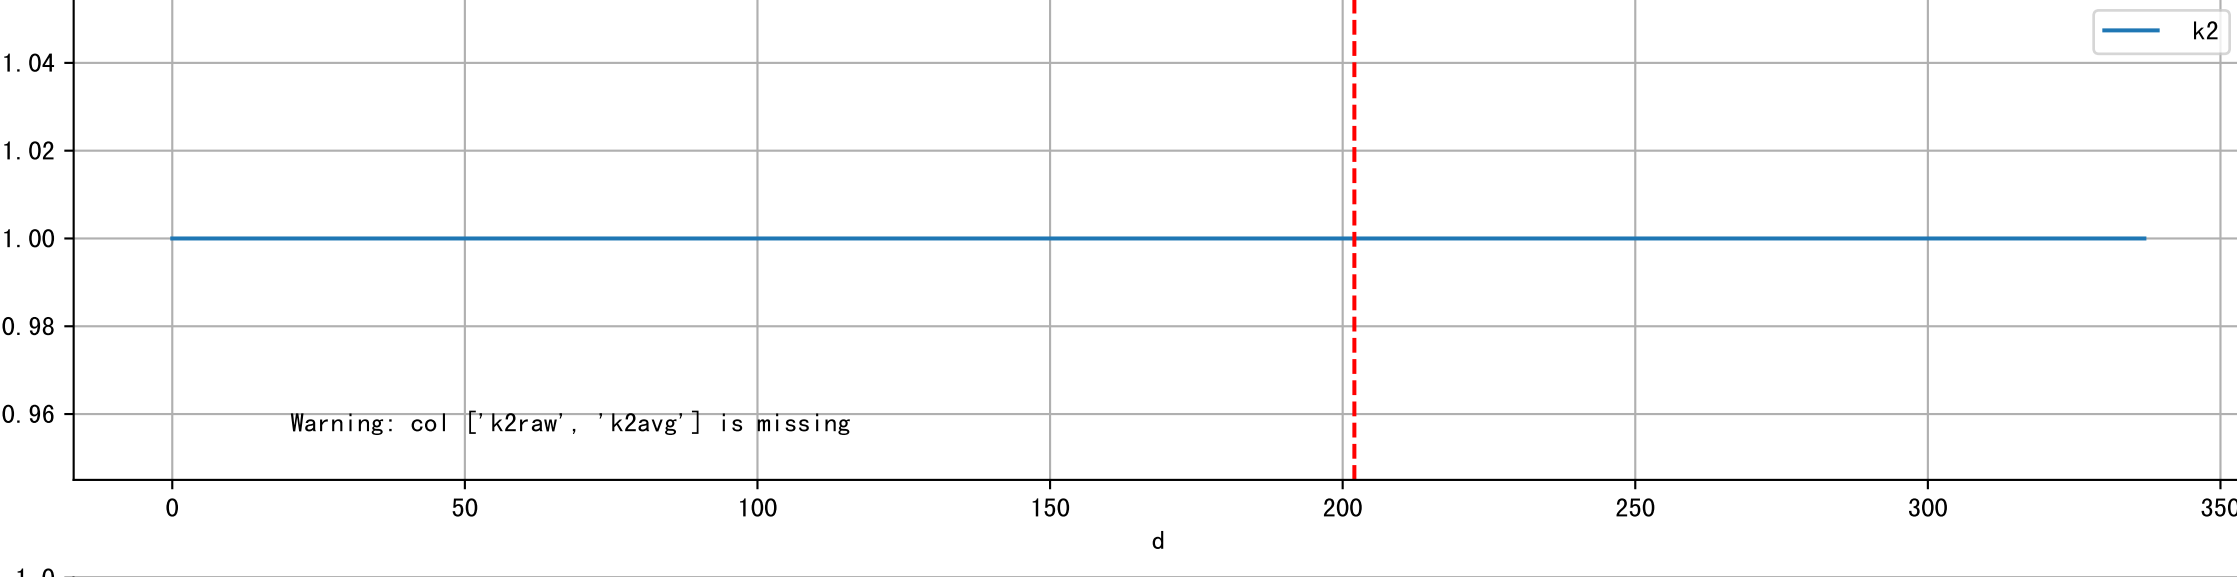

taocraw:-o', 'taocavg', 'taoc'], ['k0raw:-o', 'k0avg', 'k0'], ['k1raw:-o', 'k1avg', 'k1'], ['k2raw:-o', 'k2avg', 'k2'], ['Tblrw:-o', 'Tblavg',

P2-8 D:202 2026-03-16