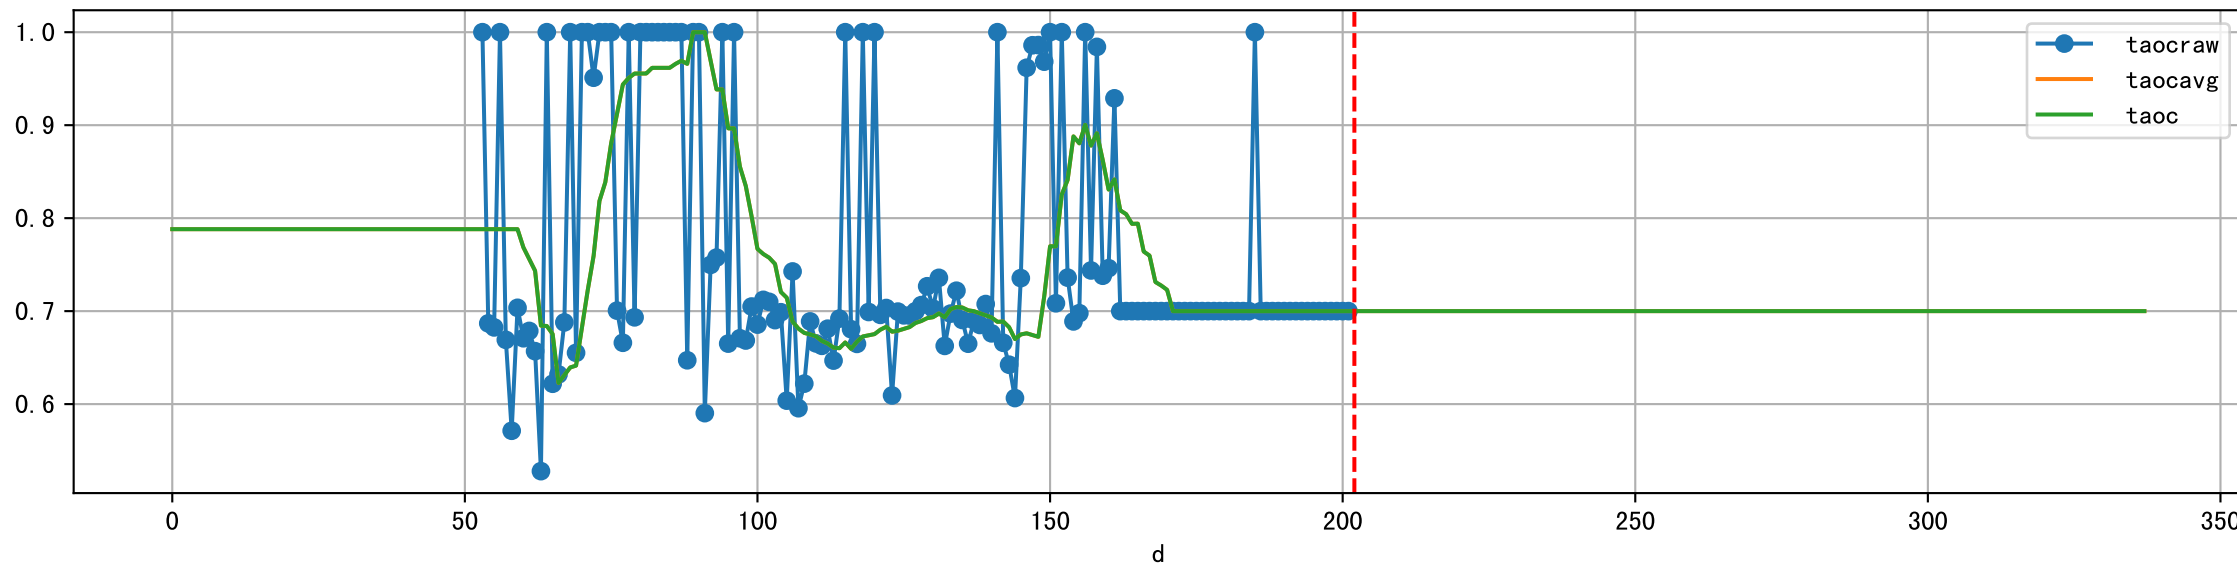

taocraw:-o', 'taocavg', 'taoc'], ['k0raw:-o', 'k0avg', 'k0'], ['k1raw:-o', 'k1avg', 'k1'], ['k2raw:-o', 'k2avg', 'k2'], ['Tblrw:-o', 'Tblavg',

P2-8 D:202 2026-03-16