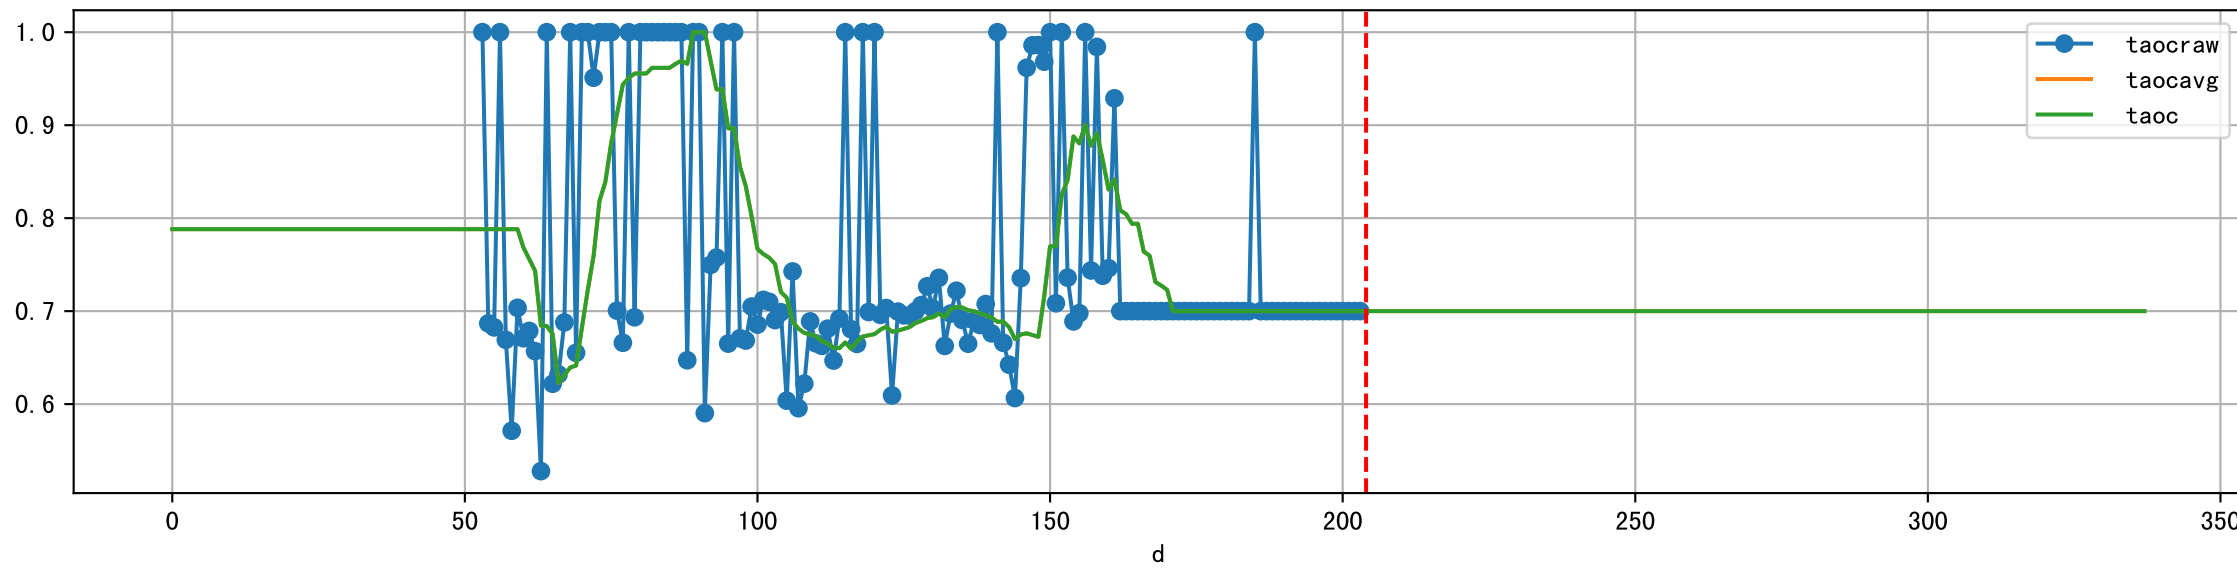

taocraw:-o', 'taocavg', 'taoc'], ['k0raw:-o', 'k0avg', 'k0'], ['k1raw:-o', 'k1avg', 'k1'], ['k2raw:-o', 'k2avg', 'k2'], ['Tblrw:-o', 'Tblavg',

P2-8 D:204 2026-03-18