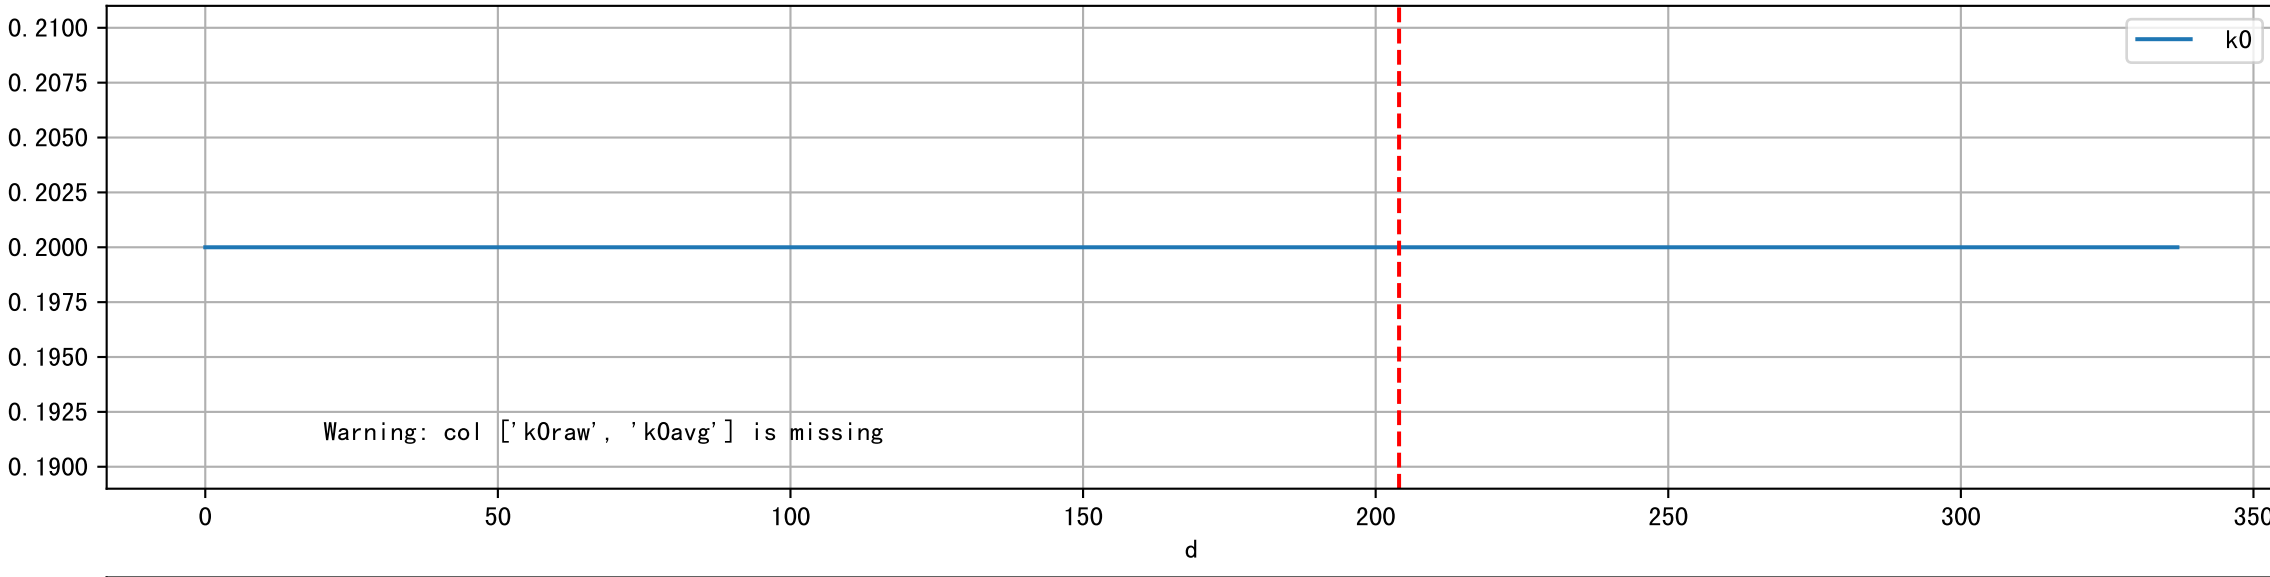

taocraw:-o', 'taocavg', 'taoc'], ['k0raw:-o', 'k0avg', 'k0'], ['k1raw:-o', 'k1avg', 'k1'], ['k2raw:-o', 'k2avg', 'k2'], ['Tblrw:-o', 'Tblavg',

P2-8 D:204 2026-03-18