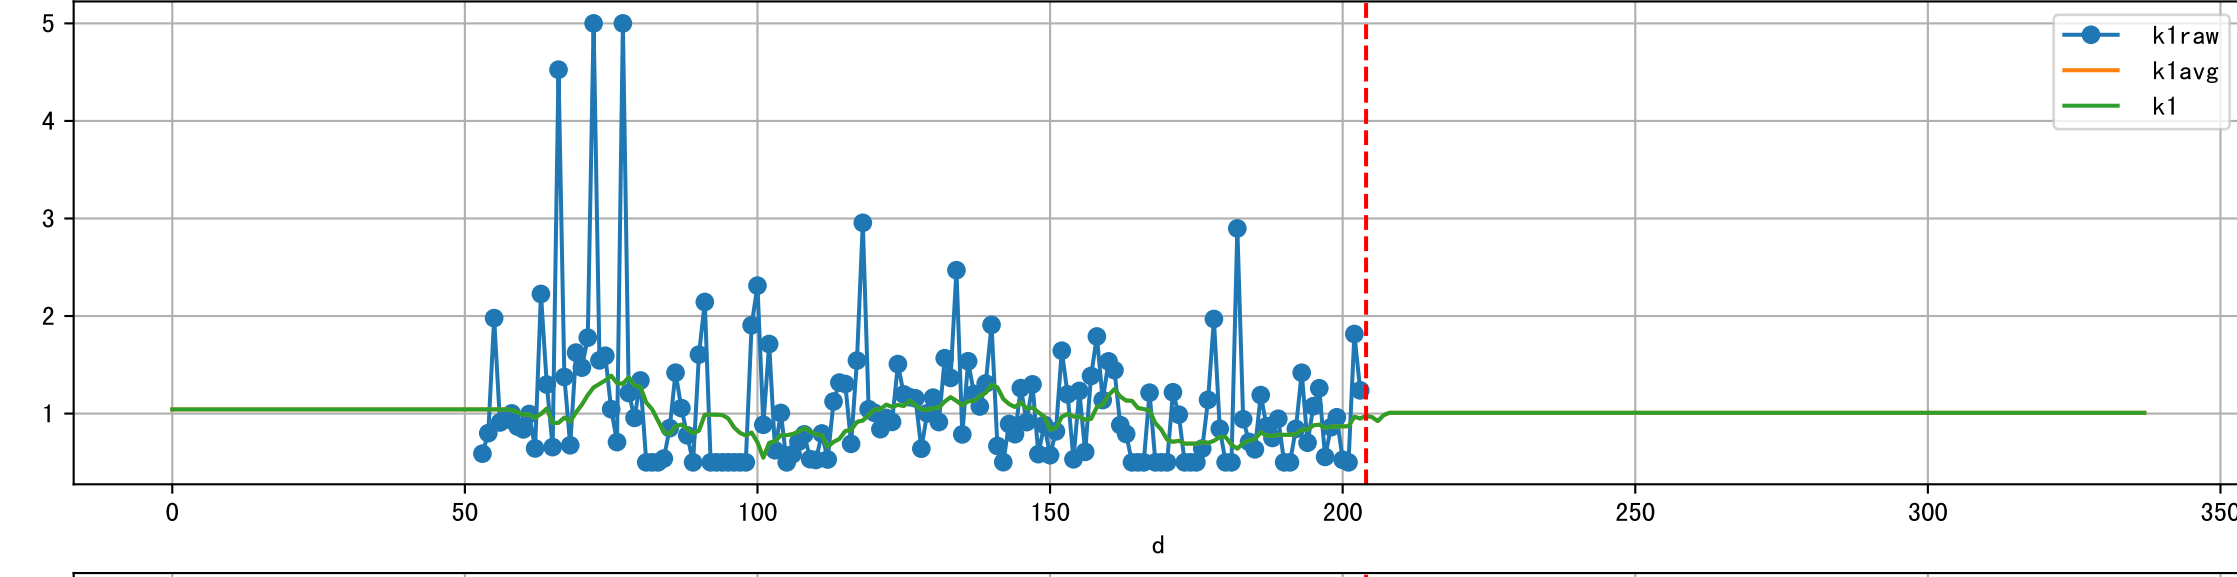

taocraw:-o', 'taocavg', 'taoc'], ['k0raw:-o', 'k0avg', 'k0'], ['k1raw:-o', 'k1avg', 'k1'], ['k2raw:-o', 'k2avg', 'k2'], ['Tblrw:-o', 'Tblavg',

P2-8 D:204 2026-03-18