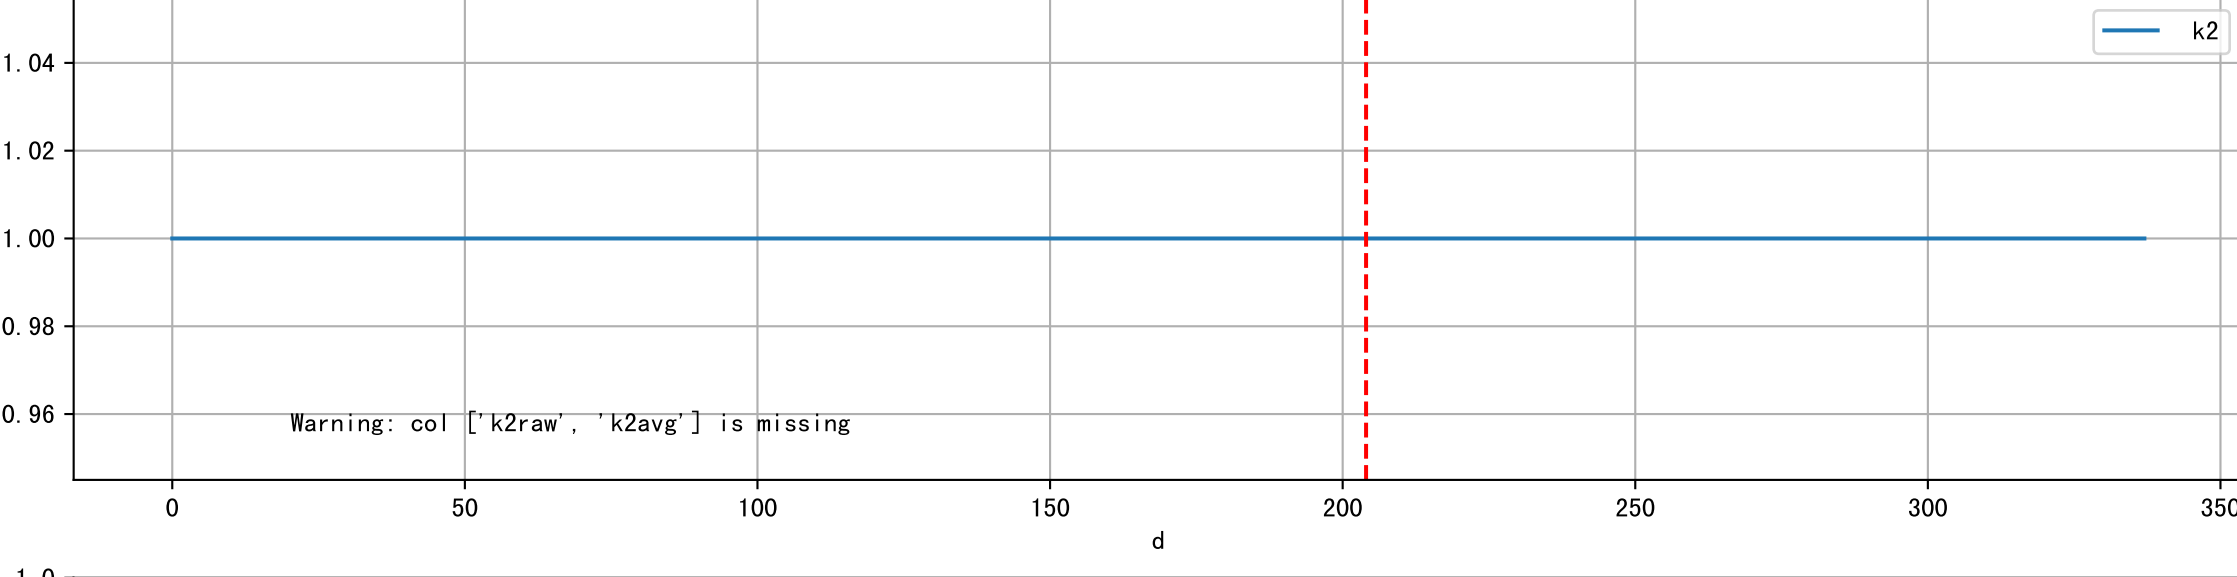

taocraw:-o', 'taocavg', 'taoc'], ['k0raw:-o', 'k0avg', 'k0'], ['k1raw:-o', 'k1avg', 'k1'], ['k2raw:-o', 'k2avg', 'k2'], ['Tblrw:-o', 'Tblavg',

P2-8 D:204 2026-03-18