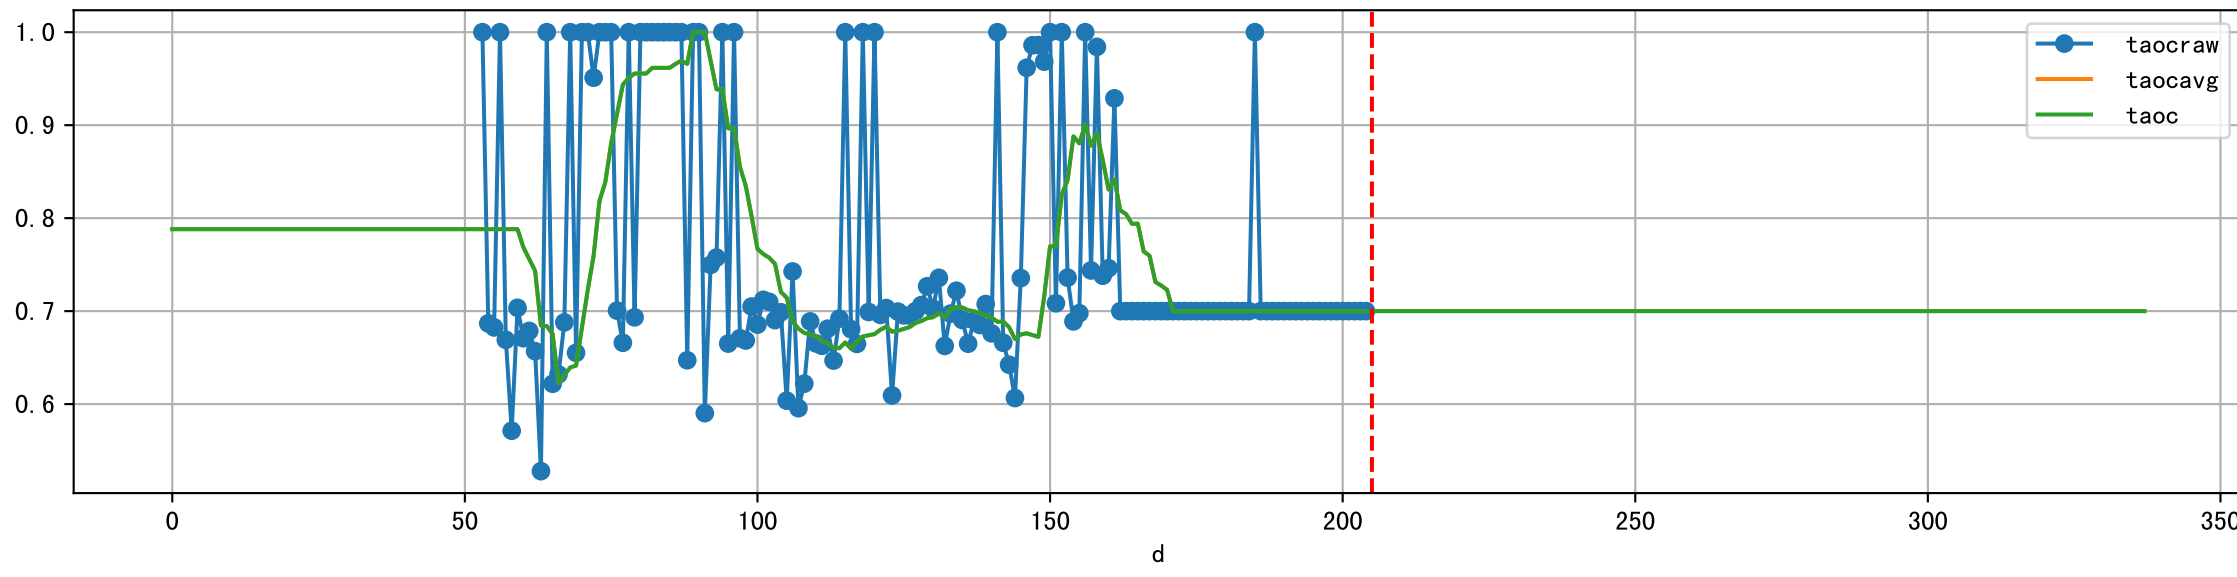

taocraw:-o', 'taocavg', 'taoc'], ['k0raw:-o', 'k0avg', 'k0'], ['k1raw:-o', 'k1avg', 'k1'], ['k2raw:-o', 'k2avg', 'k2'], ['Tblraw:-o', 'Tblavg',

P2-8 D:205 2026-03-19