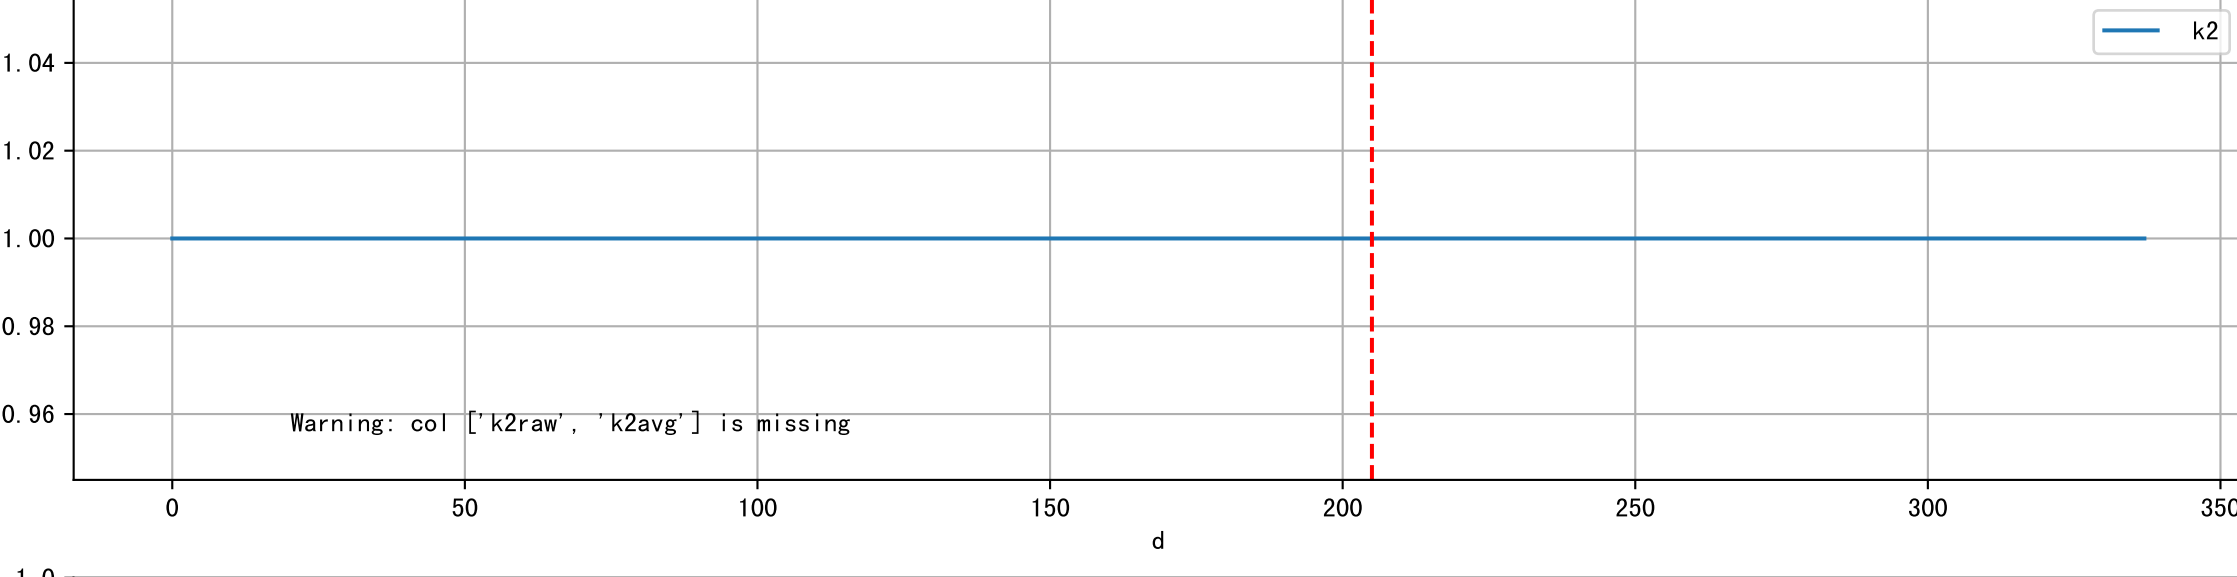

taocraw:-o', 'taocavg', 'taoc'], ['k0raw:-o', 'k0avg', 'k0'], ['k1raw:-o', 'k1avg', 'k1'], ['k2raw:-o', 'k2avg', 'k2'], ['Tblraw:-o', 'Tblavg',

P2-8 D:205 2026-03-19