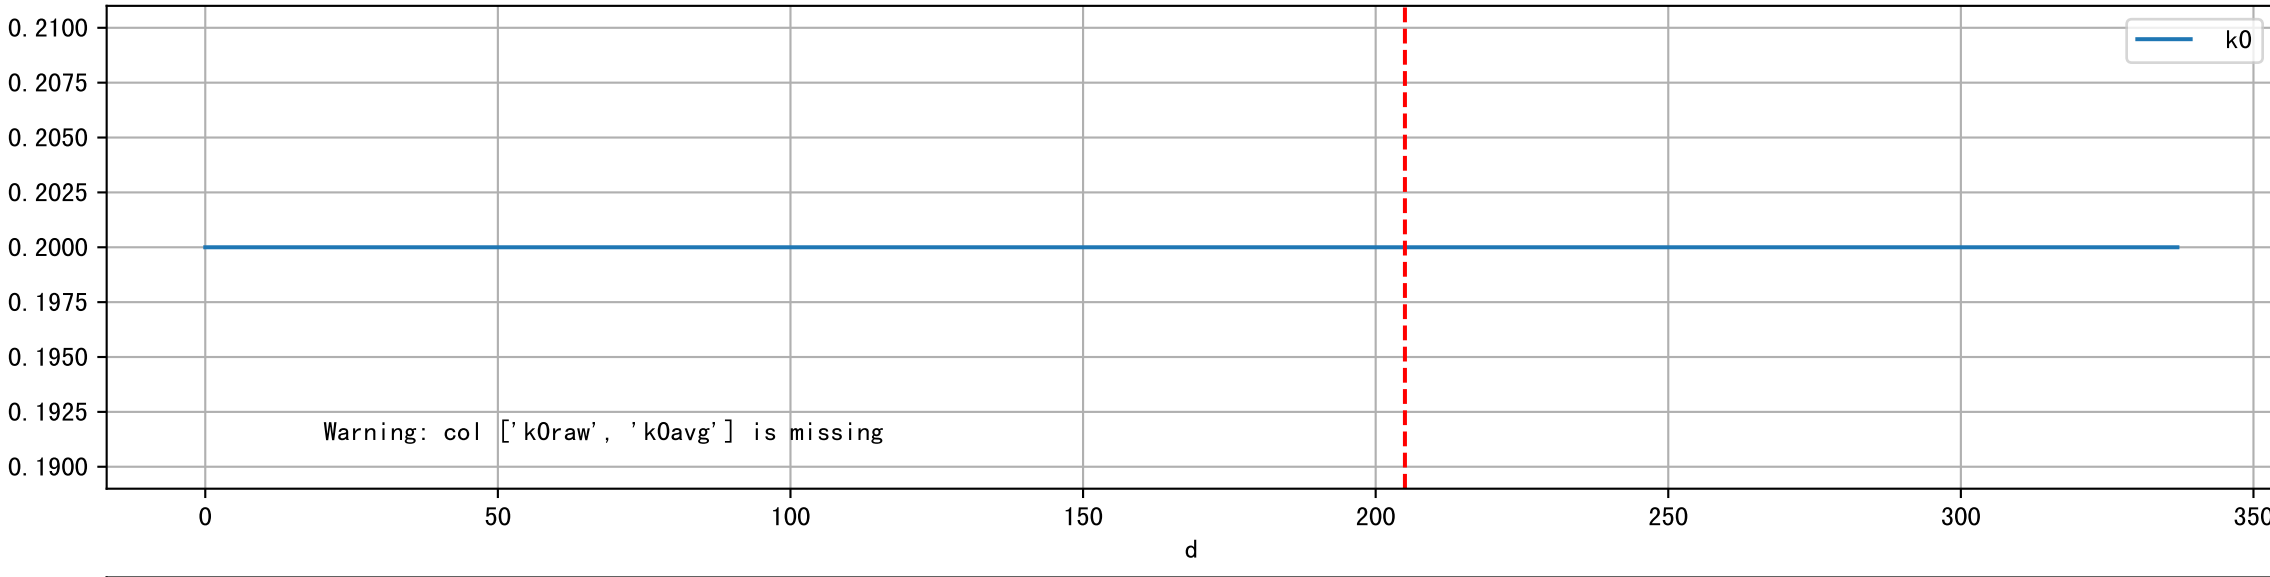

taocraw:-o', 'taocavg', 'taoc'], ['k0raw:-o', 'k0avg', 'k0'], ['k1raw:-o', 'k1avg', 'k1'], ['k2raw:-o', 'k2avg', 'k2'], ['Tblraw:-o', 'Tblavg',

P2-8 D:205 2026-03-19