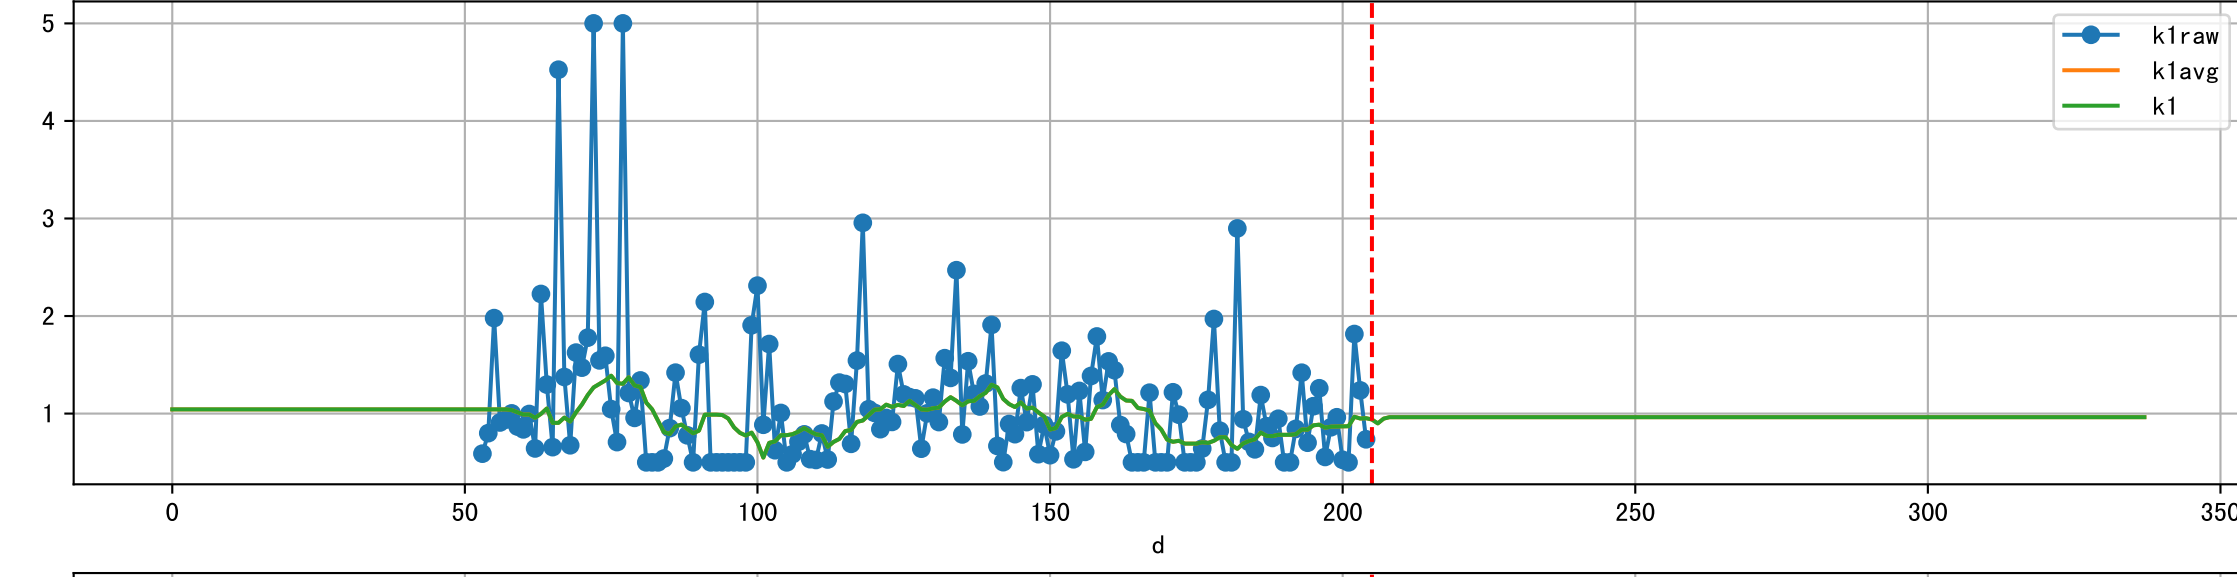

taocraw:-o', 'taocavg', 'taoc'], ['k0raw:-o', 'k0avg', 'k0'], ['k1raw:-o', 'k1avg', 'k1'], ['k2raw:-o', 'k2avg', 'k2'], ['Tblraw:-o', 'Tblavg',

P2-8 D:205 2026-03-19