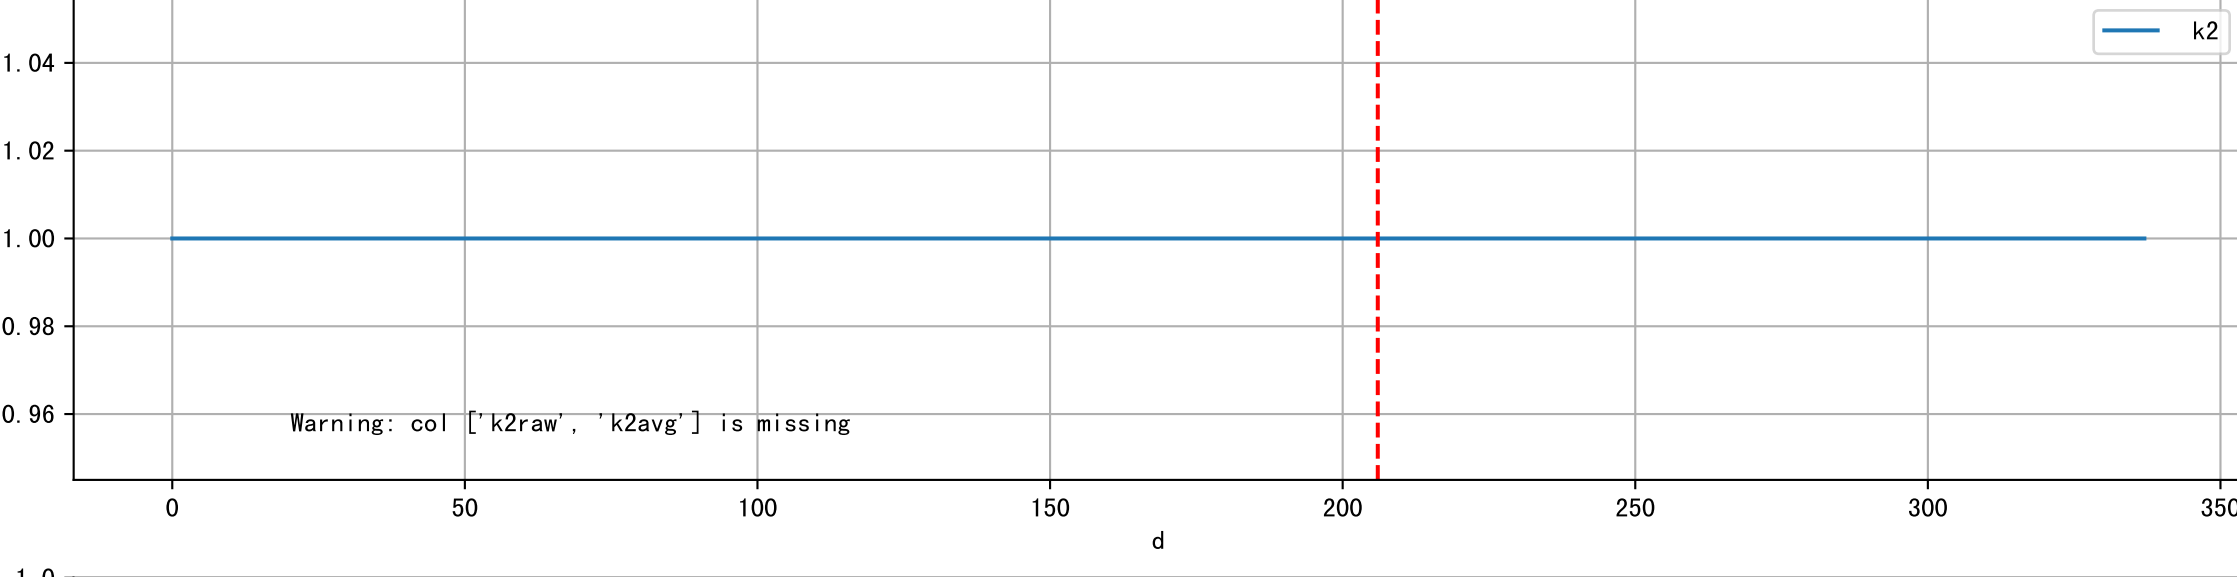

taocraw:-o', 'taocavg', 'taoc'], ['k0raw:-o', 'k0avg', 'k0'], ['k1raw:-o', 'k1avg', 'k1'], ['k2raw:-o', 'k2avg', 'k2'], ['Tblraw:-o', 'Tblavg',

P2-8 D:206 2026-03-20