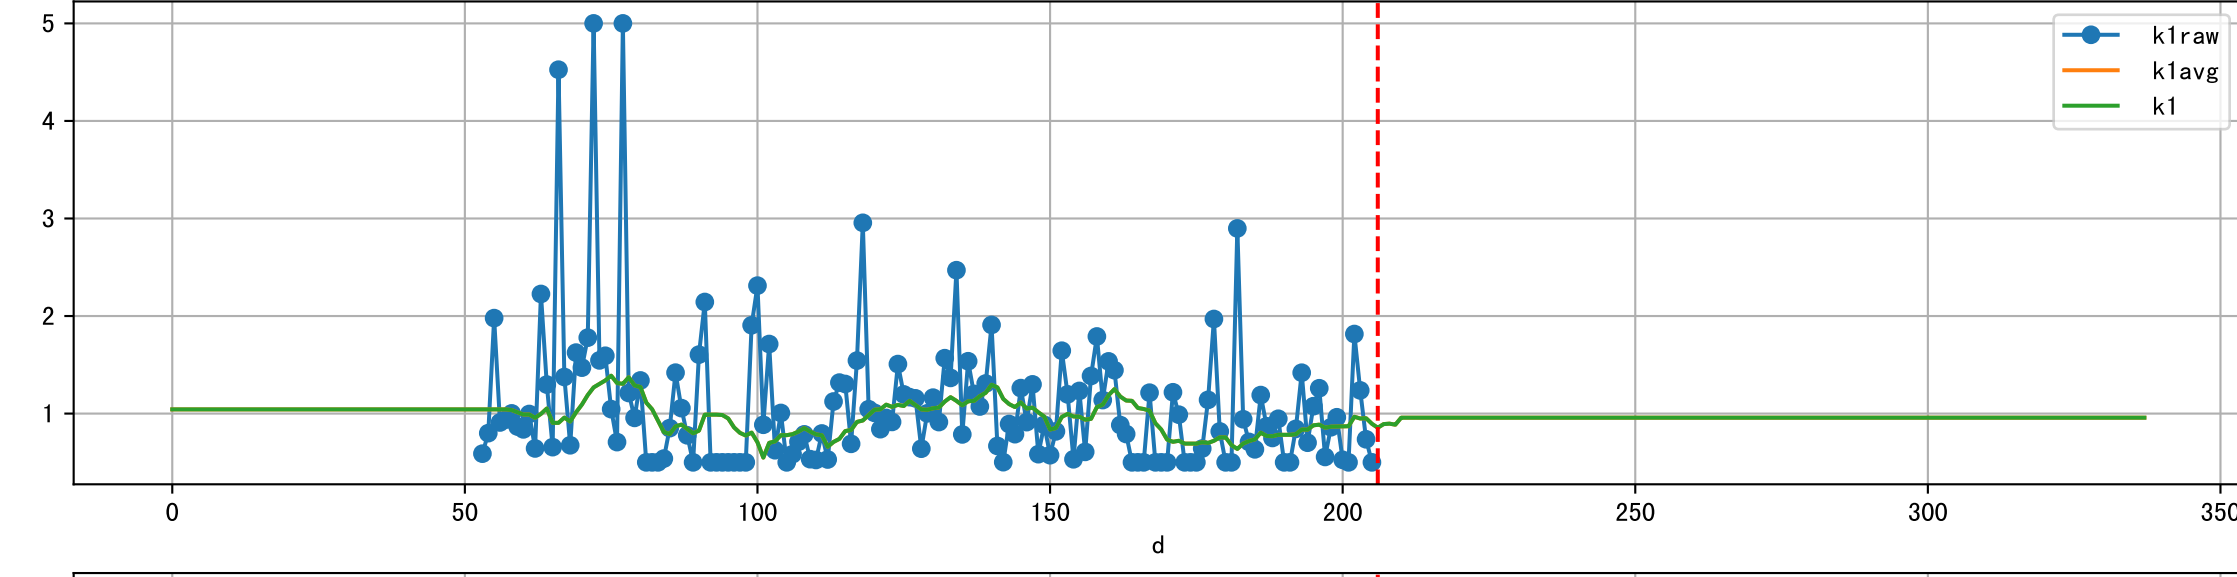

taocraw:-o', 'taocavg', 'taoc'], ['k0raw:-o', 'k0avg', 'k0'], ['k1raw:-o', 'k1avg', 'k1'], ['k2raw:-o', 'k2avg', 'k2'], ['Tblraw:-o', 'Tblavg',

P2-8 D:206 2026-03-20