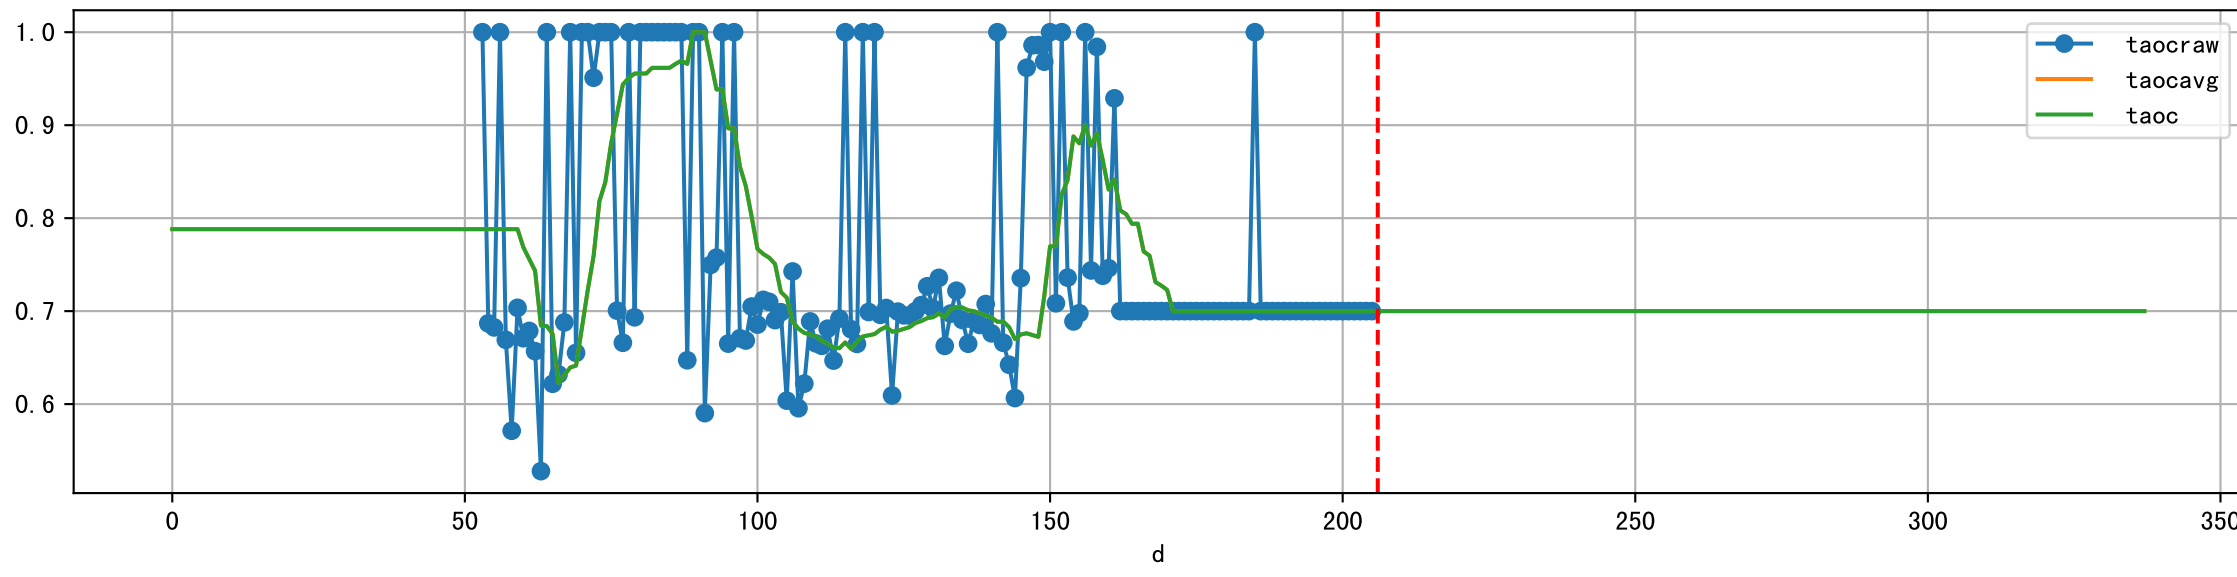

taocraw:-o', 'taocavg', 'taoc'], ['k0raw:-o', 'k0avg', 'k0'], ['k1raw:-o', 'k1avg', 'k1'], ['k2raw:-o', 'k2avg', 'k2'], ['Tblraw:-o', 'Tblavg',

P2-8 D:206 2026-03-20