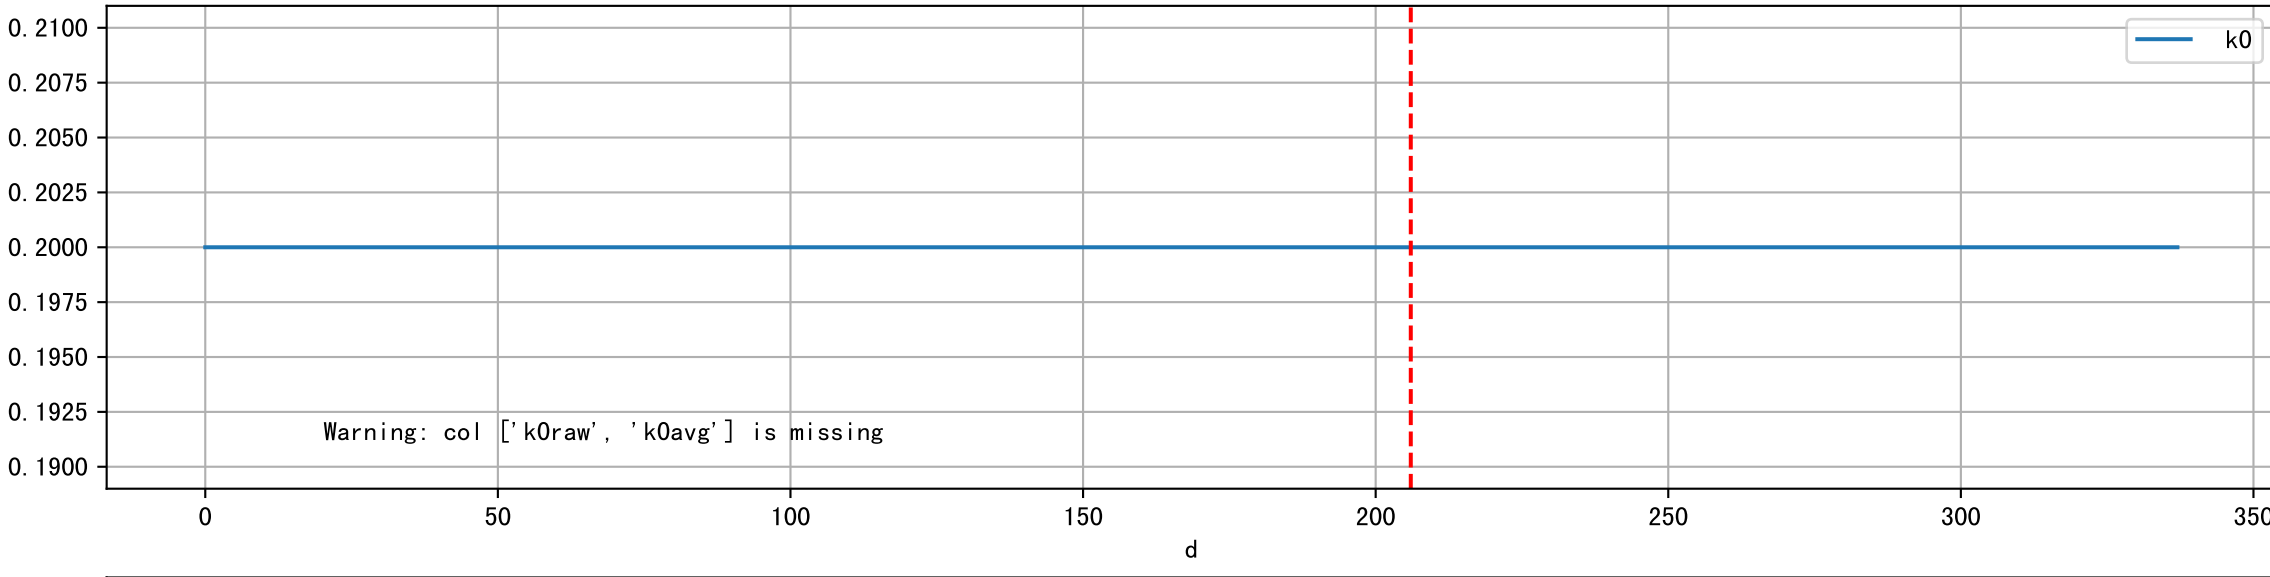

taocraw:-o', 'taocavg', 'taoc'], ['k0raw:-o', 'k0avg', 'k0'], ['k1raw:-o', 'k1avg', 'k1'], ['k2raw:-o', 'k2avg', 'k2'], ['Tblraw:-o', 'Tblavg',

P2-8 D:206 2026-03-20