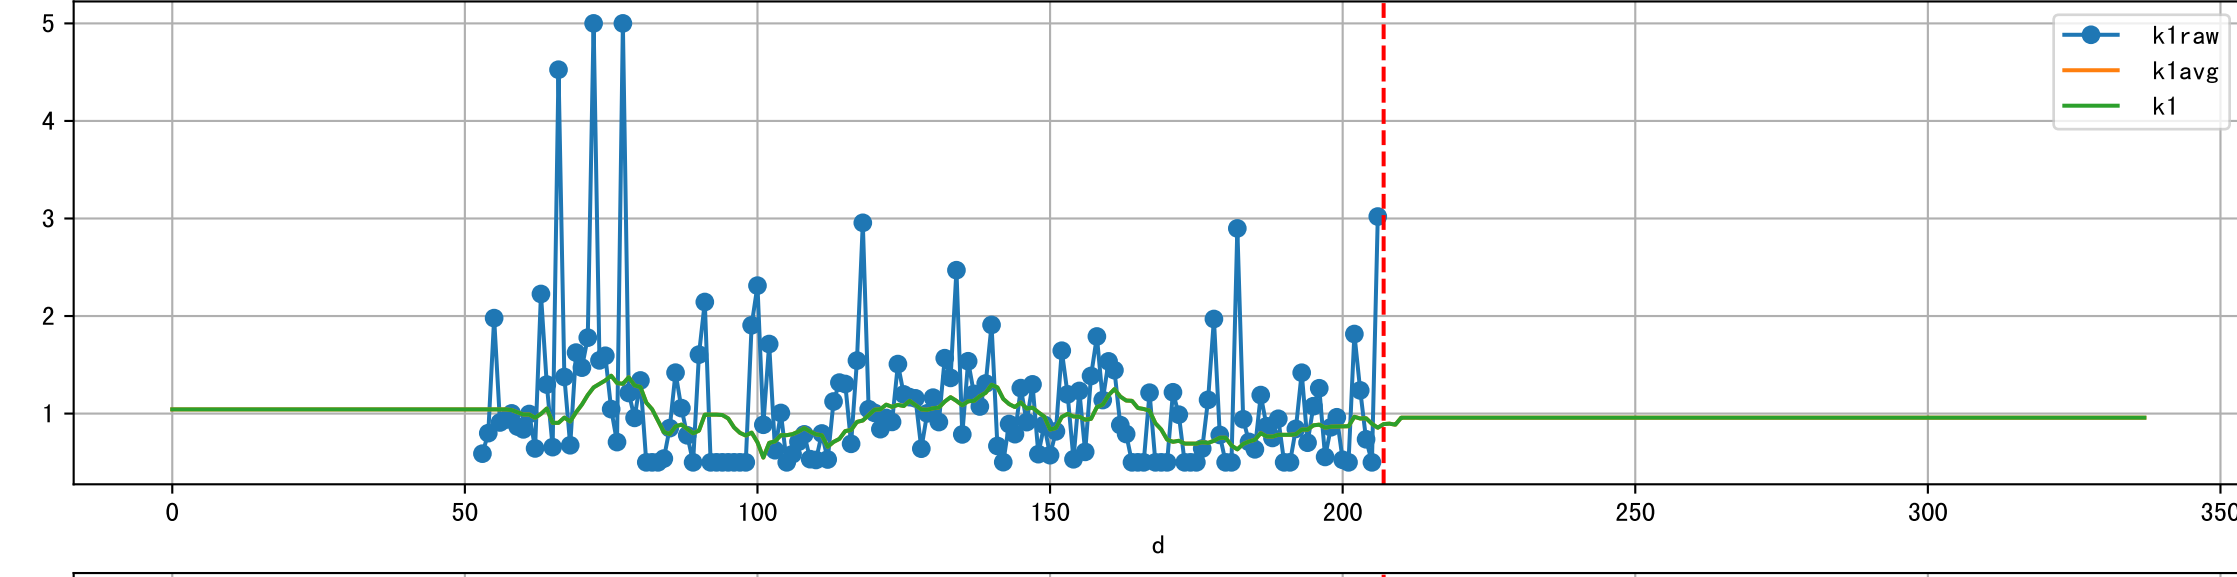

taocraw:-o', 'taocavg', 'taoc'], ['k0raw:-o', 'k0avg', 'k0'], ['k1raw:-o', 'k1avg', 'k1'], ['k2raw:-o', 'k2avg', 'k2'], ['Tblrw:-o', 'Tblavg',

P2-8 D:207 2026-03-21