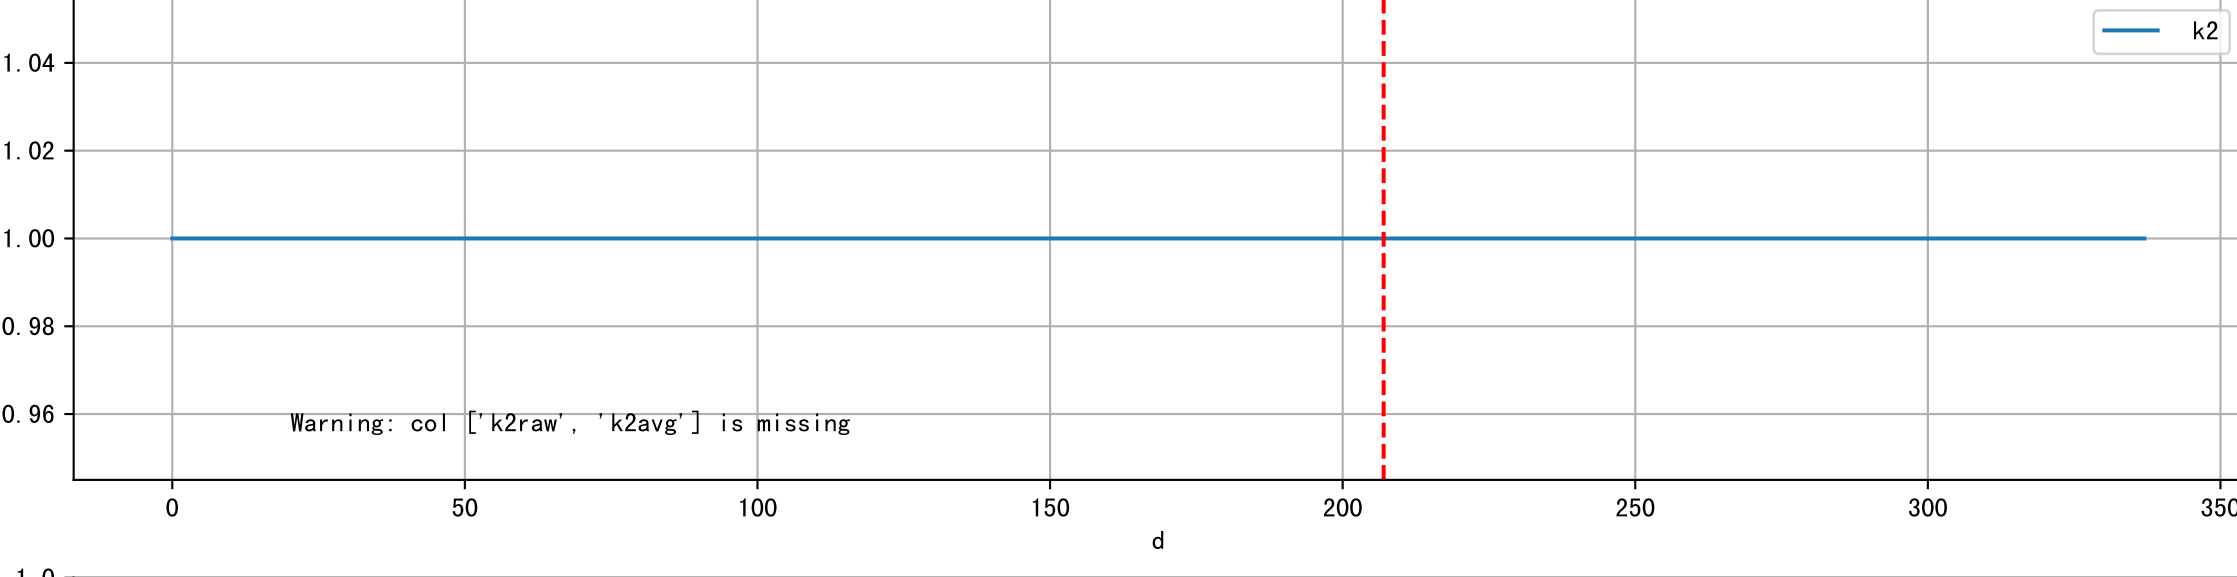

taocraw:-o', 'taocavg', 'taoc'], ['k0raw:-o', 'k0avg', 'k0'], ['k1raw:-o', 'k1avg', 'k1'], ['k2raw:-o', 'k2avg', 'k2'], ['Tblrw:-o', 'Tblavg',

P2-8 D:207 2026-03-21