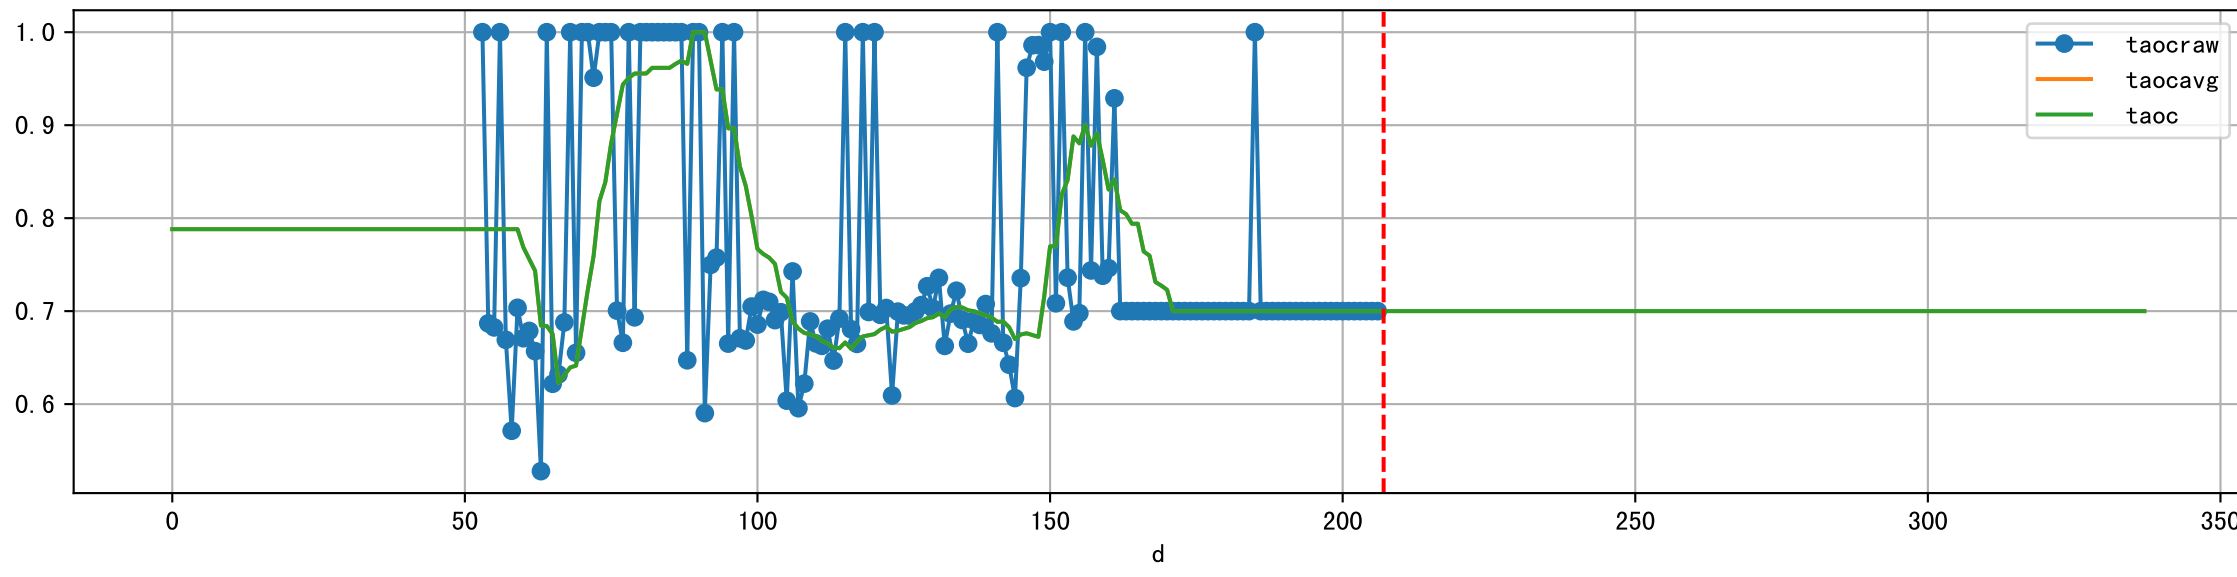

taocraw:-o', 'taocavg', 'taoc'], ['k0raw:-o', 'k0avg', 'k0'], ['k1raw:-o', 'k1avg', 'k1'], ['k2raw:-o', 'k2avg', 'k2'], ['Tblrw:-o', 'Tblavg',

P2-8 D:207 2026-03-21