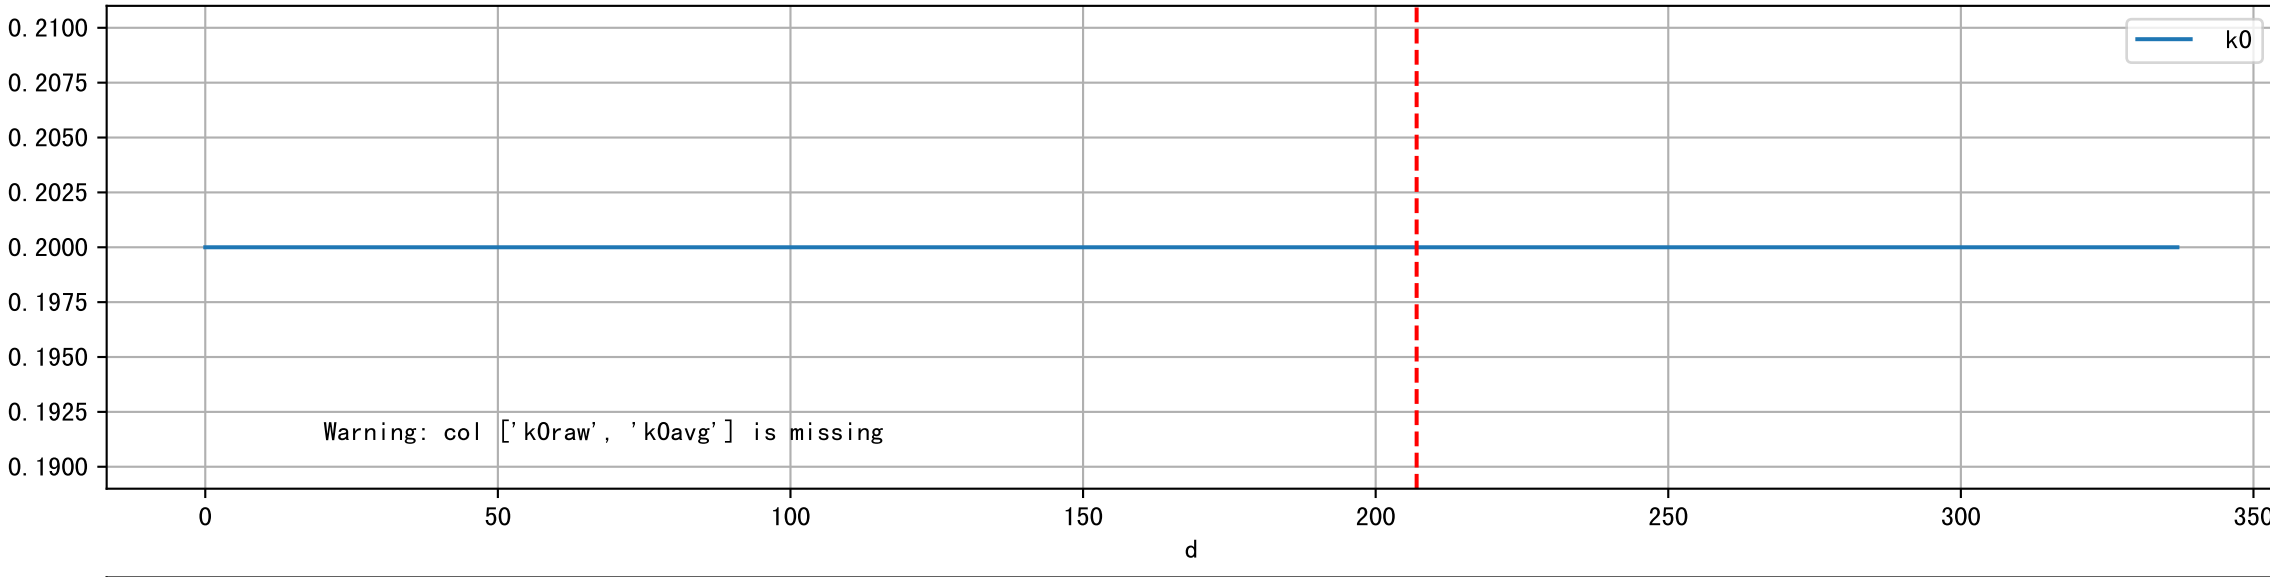

taocraw:-o', 'taocavg', 'taoc'], ['k0raw:-o', 'k0avg', 'k0'], ['k1raw:-o', 'k1avg', 'k1'], ['k2raw:-o', 'k2avg', 'k2'], ['Tblrw:-o', 'Tblavg',

P2-8 D:207 2026-03-21