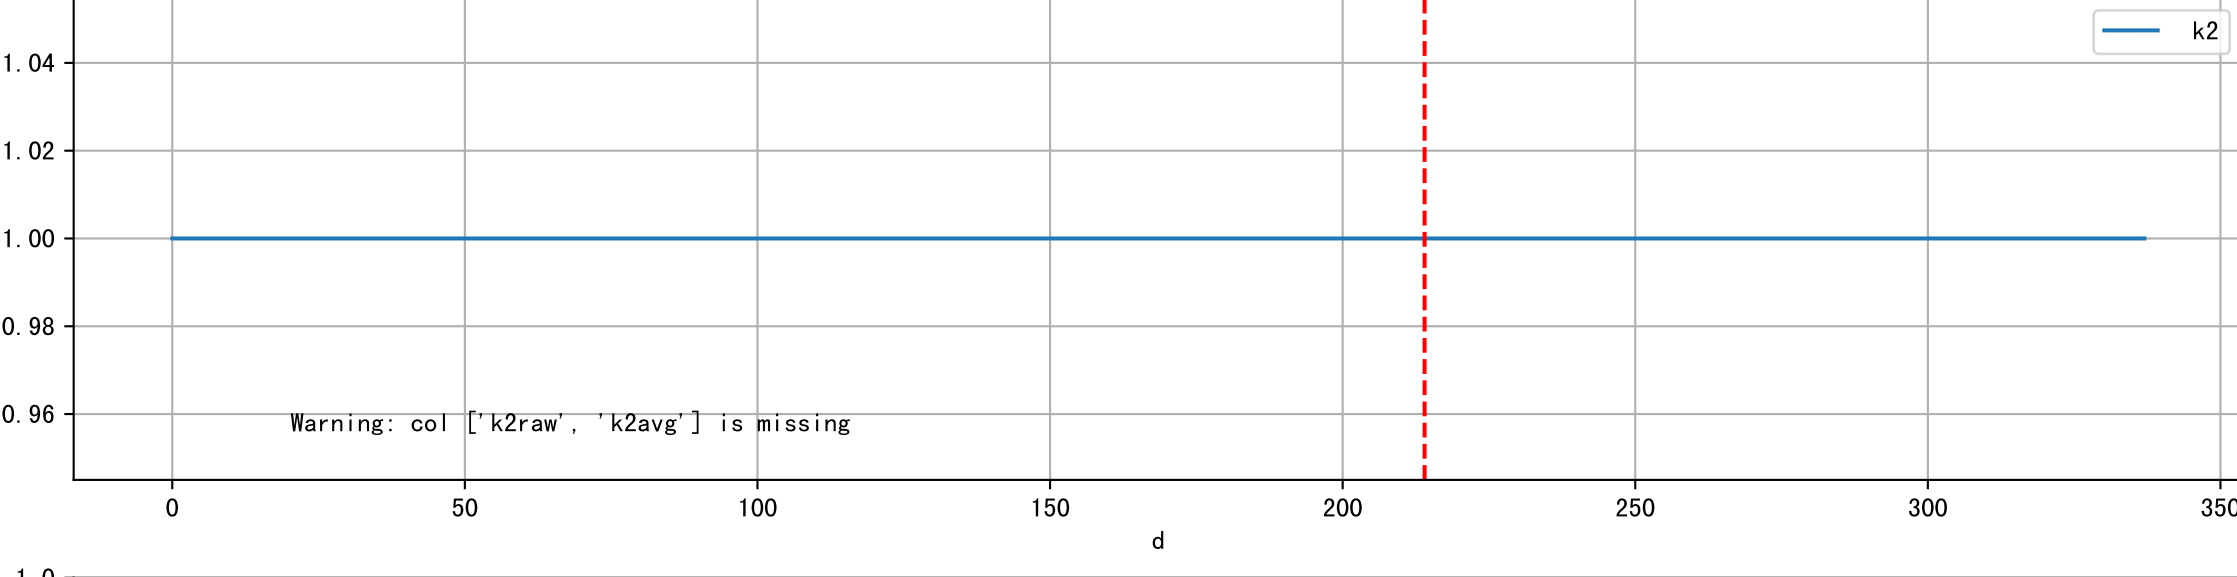

taocraw:-o', 'taocavg', 'taoc'], ['k0raw:-o', 'k0avg', 'k0'], ['k1raw:-o', 'k1avg', 'k1'], ['k2raw:-o', 'k2avg', 'k2'], ['Tblrw:-o', 'Tblavg',

P2-8 D:214 2026-03-28