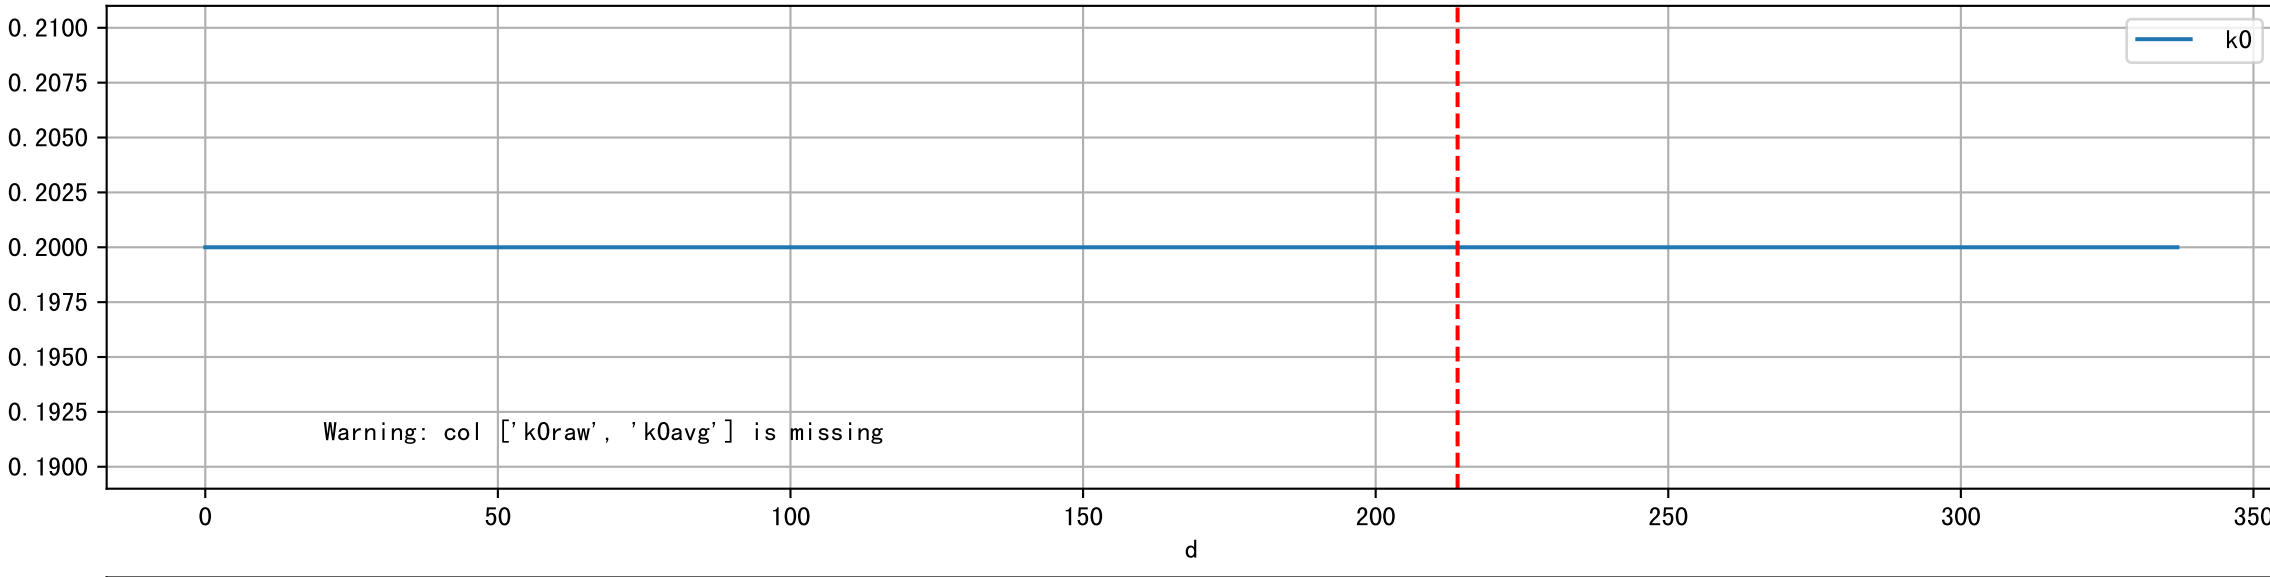

taocraw:-o', 'taocavg', 'taoc'], ['k0raw:-o', 'k0avg', 'k0'], ['k1raw:-o', 'k1avg', 'k1'], ['k2raw:-o', 'k2avg', 'k2'], ['Tblrw:-o', 'Tblavg',

P2-8 D:214 2026-03-28