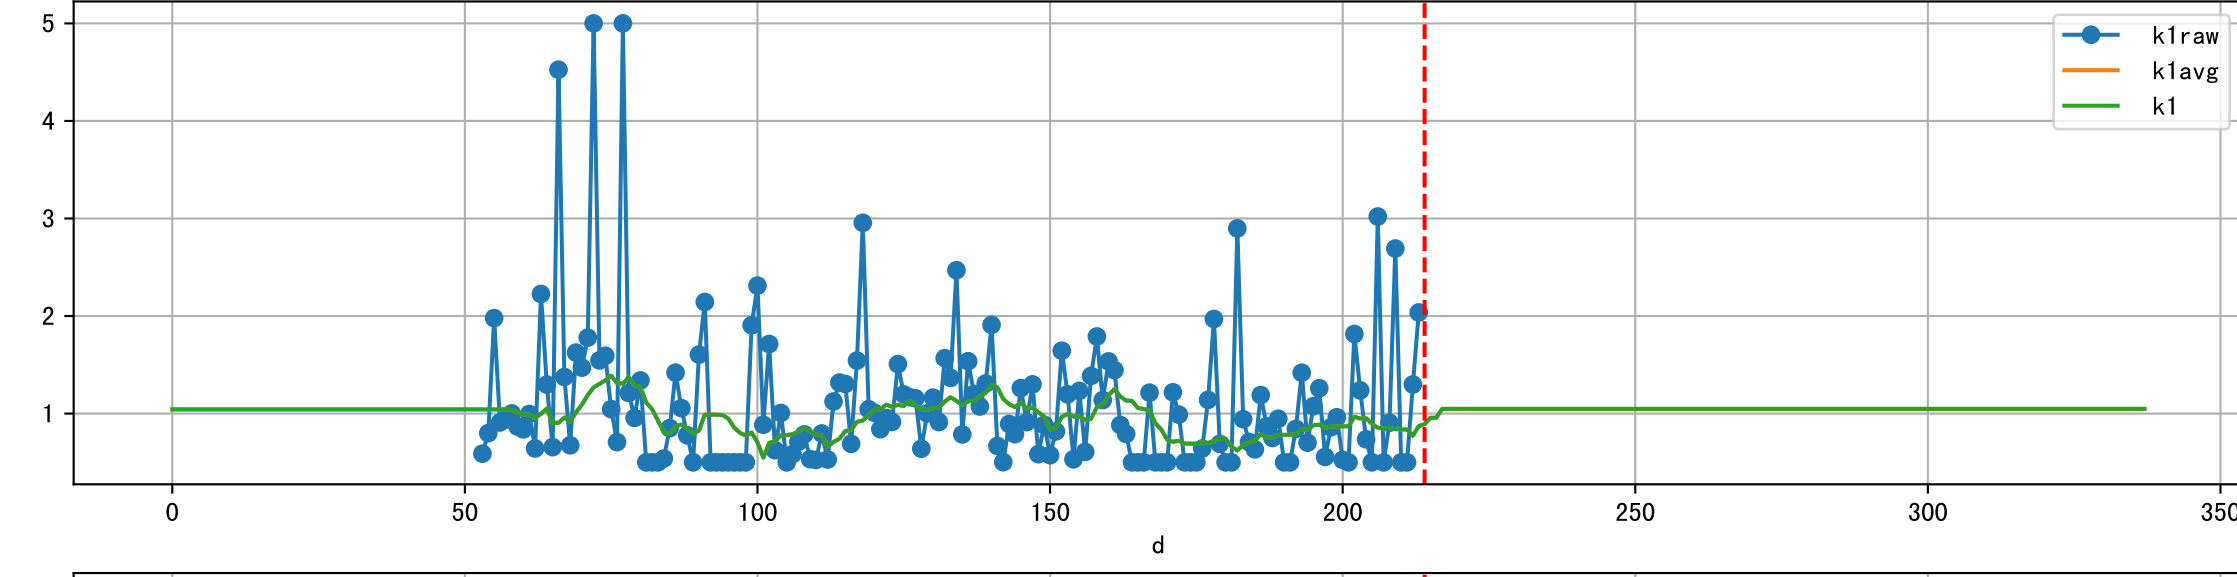

taocraw:-o', 'taocavg', 'taoc'], ['k0raw:-o', 'k0avg', 'k0'], ['k1raw:-o', 'k1avg', 'k1'], ['k2raw:-o', 'k2avg', 'k2'], ['Tblrw:-o', 'Tblavg',

P2-8 D:214 2026-03-28