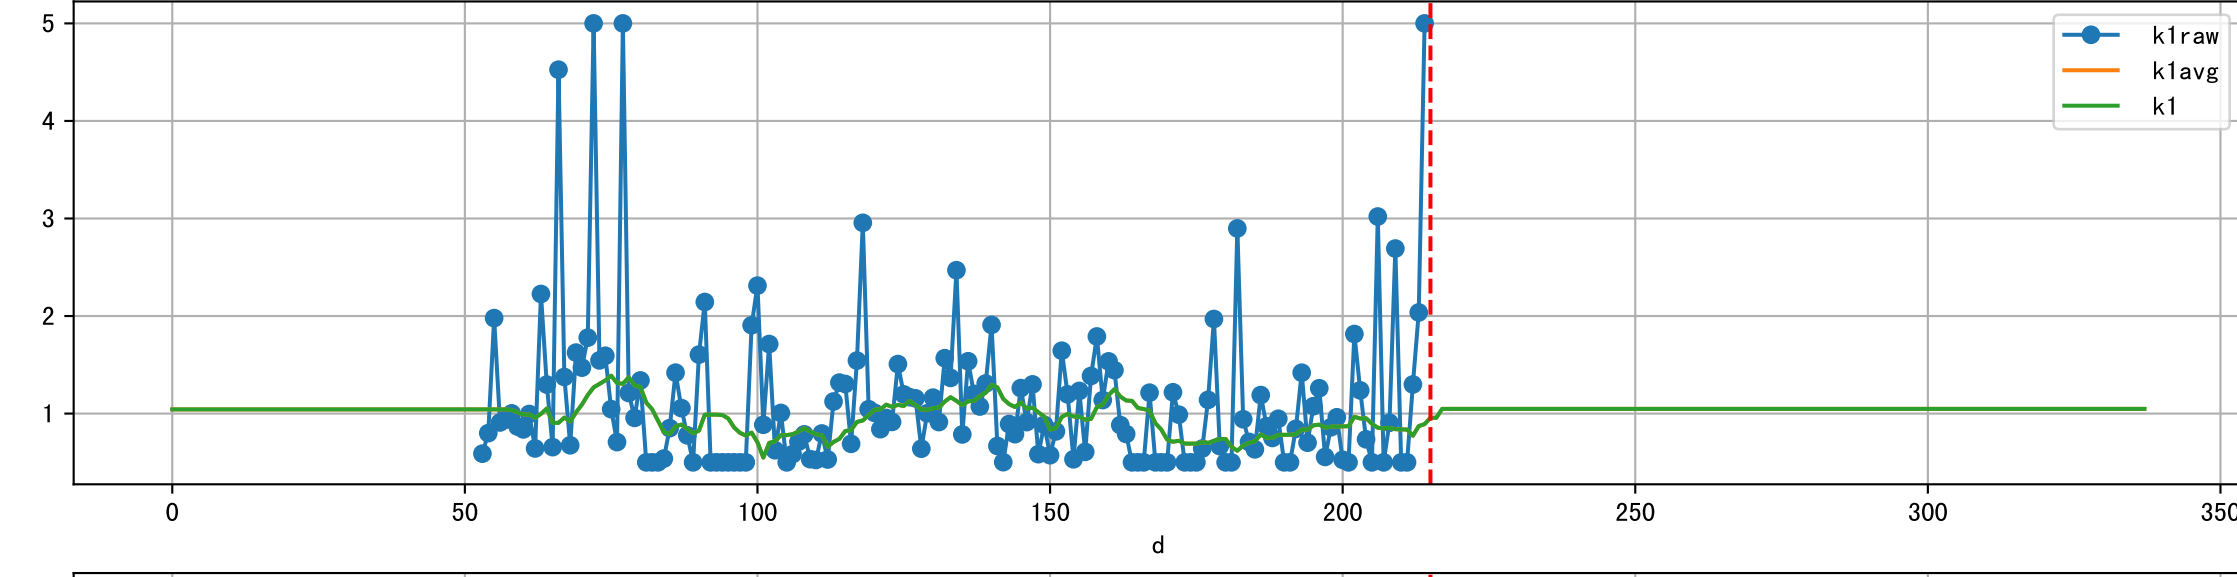

taocraw:-o', 'taocavg', 'taoc'], ['k0raw:-o', 'k0avg', 'k0'], ['k1raw:-o', 'k1avg', 'k1'], ['k2raw:-o', 'k2avg', 'k2'], ['Tblraw:-o', 'Tblavg', 'Tbl']

P2-8 D:215 2026-03-29