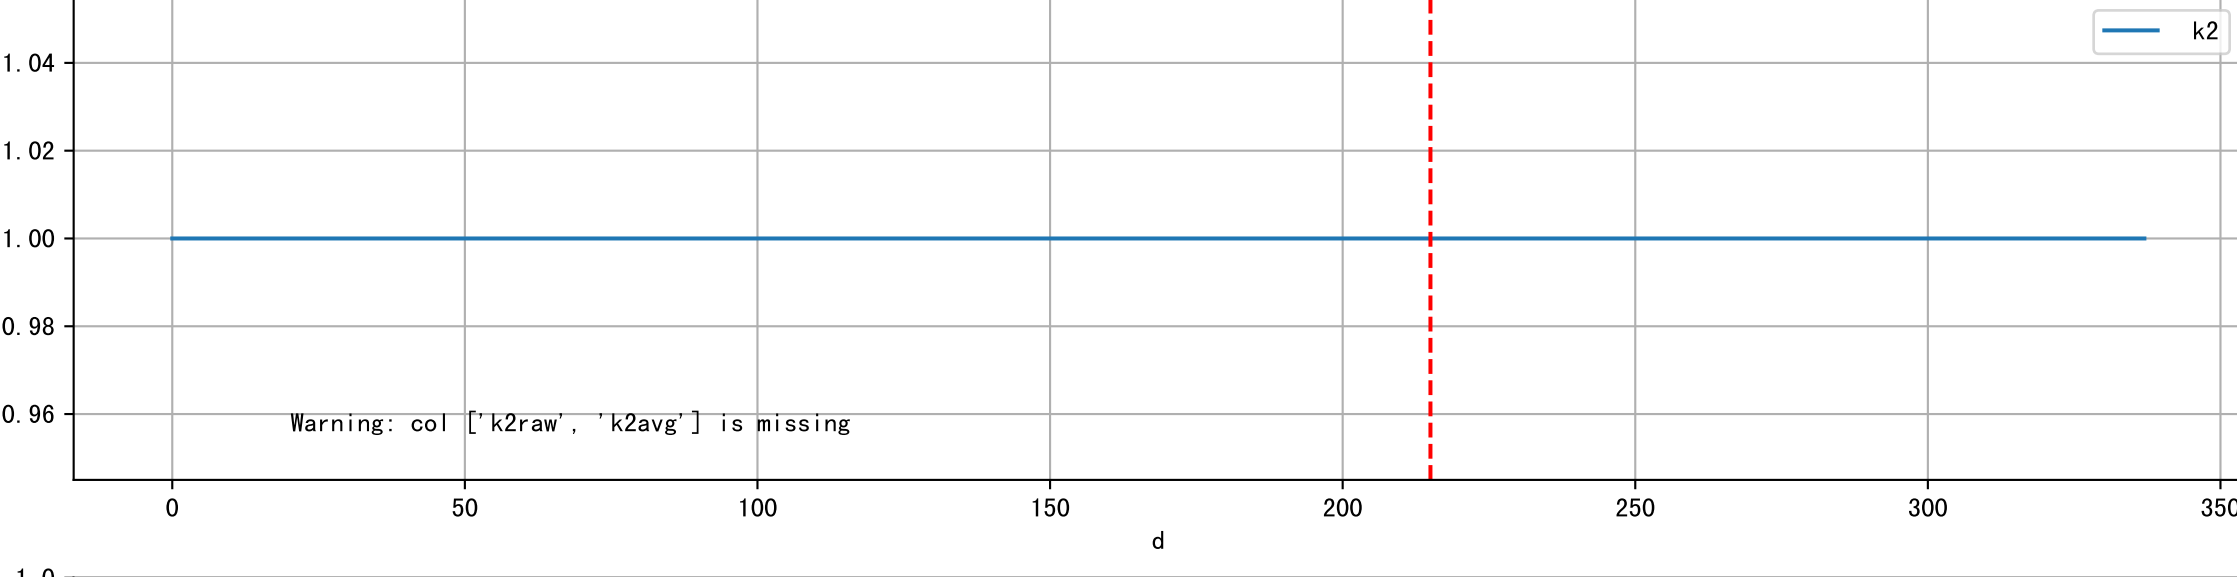

taocraw:-o', 'taocavg', 'taoc'], ['k0raw:-o', 'k0avg', 'k0'], ['k1raw:-o', 'k1avg', 'k1'], ['k2raw:-o', 'k2avg', 'k2'], ['Tblraw:-o', 'Tblavg', 'Tbl']

P2-8 D:215 2026-03-29