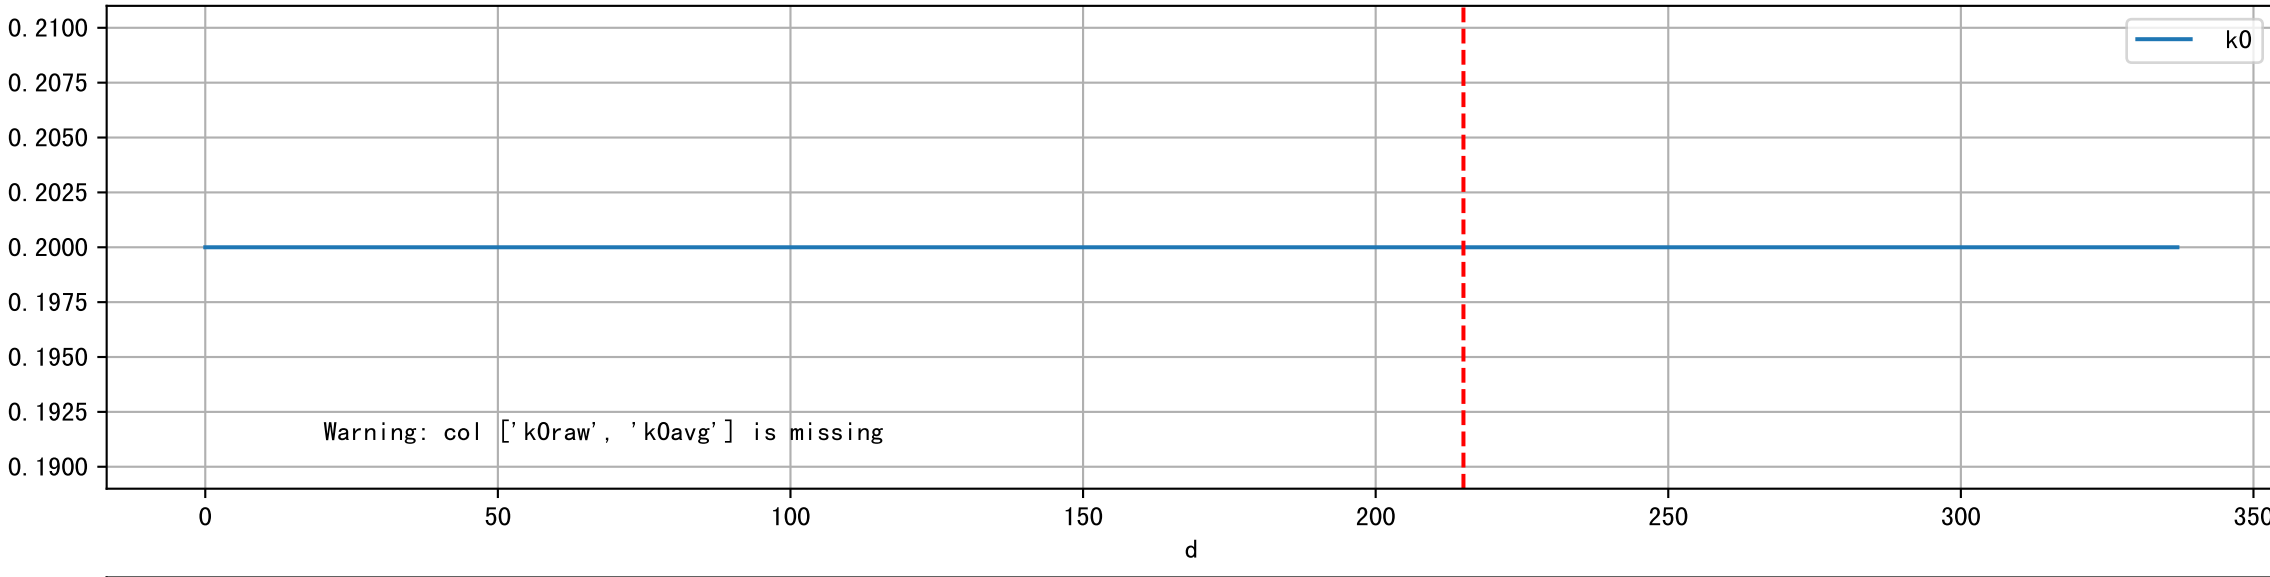

taocraw:-o', 'taocavg', 'taoc'], ['k0raw:-o', 'k0avg', 'k0'], ['k1raw:-o', 'k1avg', 'k1'], ['k2raw:-o', 'k2avg', 'k2'], ['Tblraw:-o', 'Tblavg', 'Tbl']

P2-8 D:215 2026-03-29