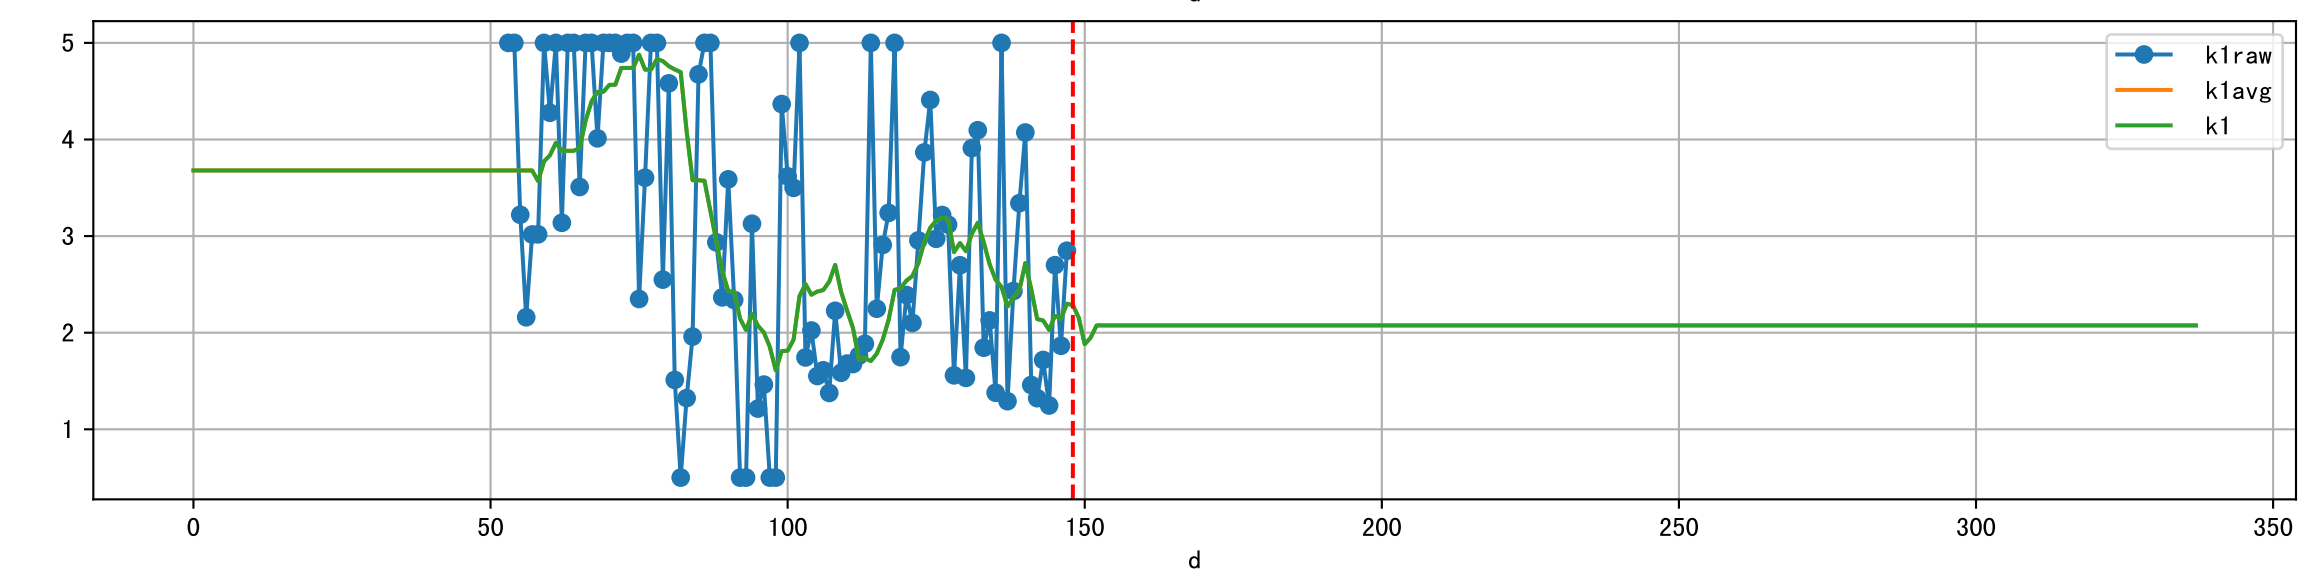

taocraw:~o', 'taocavg', 'taoc'], ['k0raw:~o', 'k0avg', 'k0'], ['k1raw:~o', 'k1avg', 'k1'], ['k2raw:~o', 'k2avg', 'k2'], ['Tb1raw:~o', 'Tb1avg',

P2-9 D:148 2026-01-21