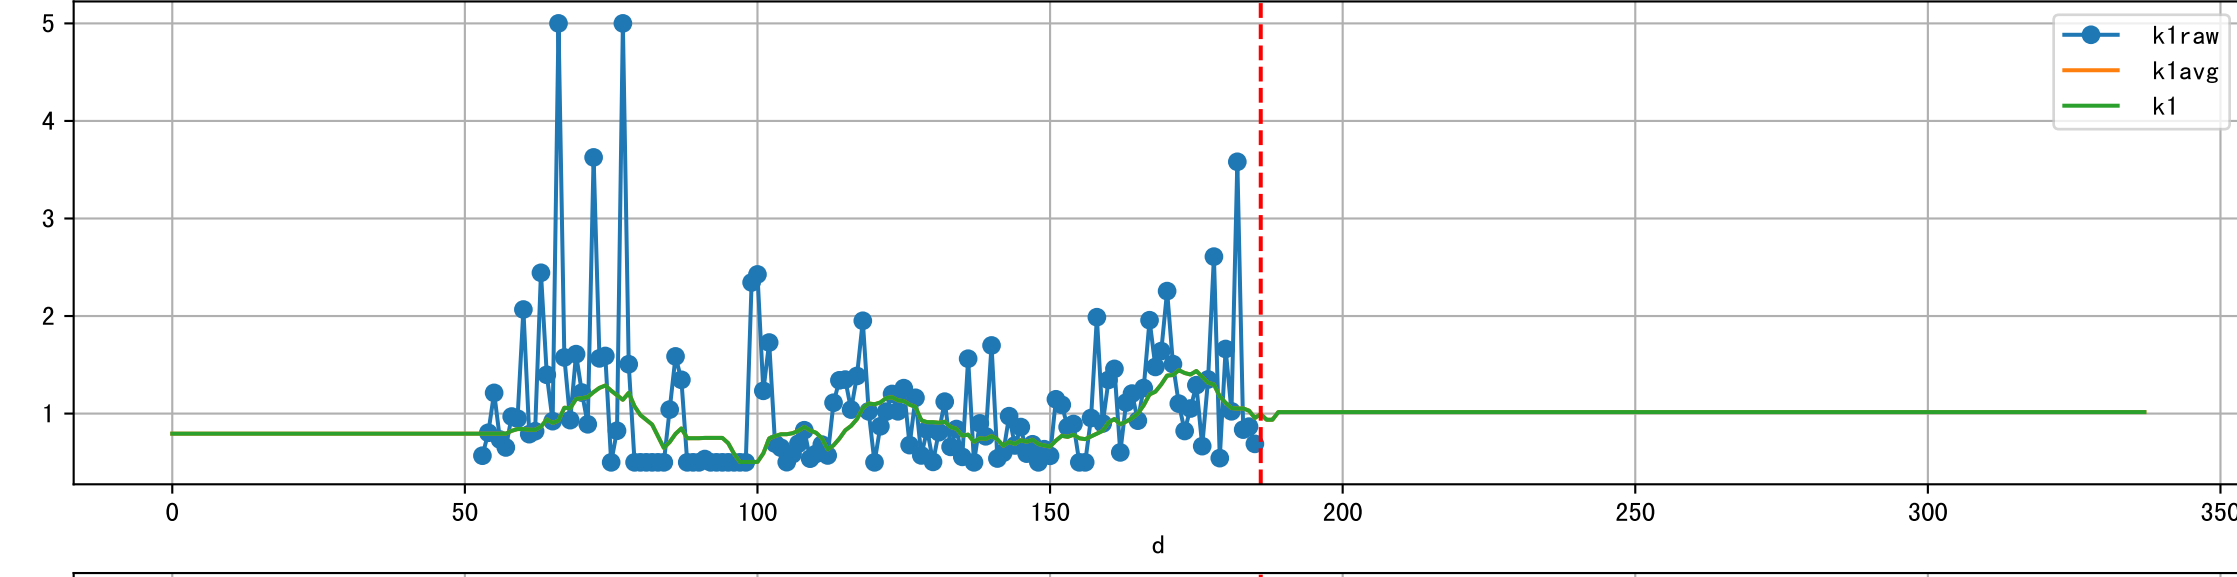

taocraw:-o', 'taocavg', 'taoc'], ['k0raw:-o', 'k0avg', 'k0'], ['k1raw:-o', 'k1avg', 'k1'], ['k2raw:-o', 'k2avg', 'k2'], ['Tblraw:-o', 'Tblavg',

P2-9 D:186 2026-02-28