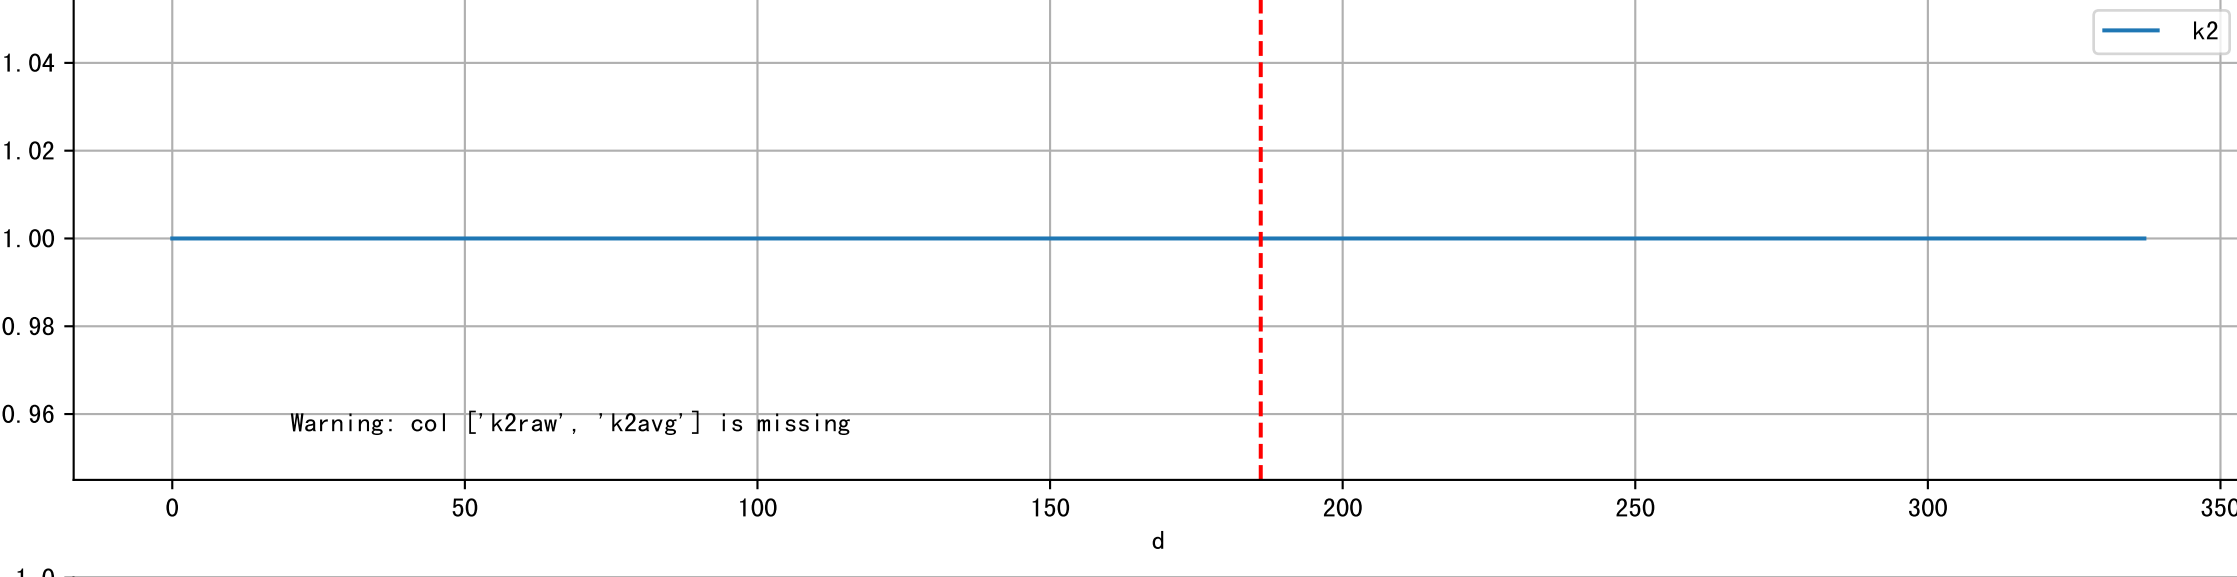

taocraw:-o', 'taocavg', 'taoc'], ['k0raw:-o', 'k0avg', 'k0'], ['k1raw:-o', 'k1avg', 'k1'], ['k2raw:-o', 'k2avg', 'k2'], ['Tblraw:-o', 'Tblavg',

P2-9 D:186 2026-02-28