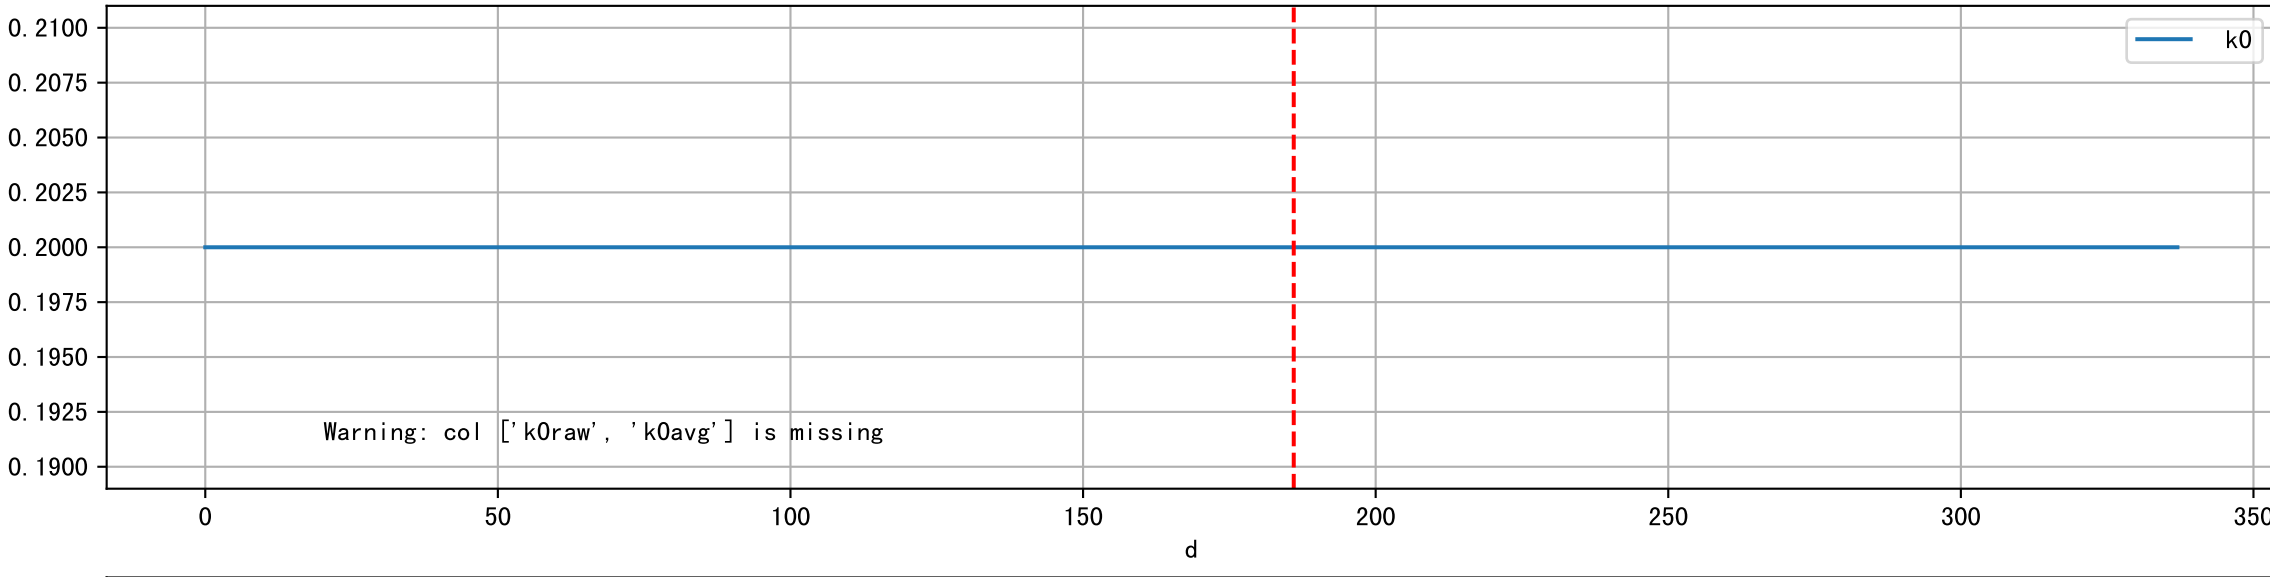

taocraw:-o', 'taocavg', 'taoc'], ['k0raw:-o', 'k0avg', 'k0'], ['k1raw:-o', 'k1avg', 'k1'], ['k2raw:-o', 'k2avg', 'k2'], ['Tblraw:-o', 'Tblavg',

P2-9 D:186 2026-02-28