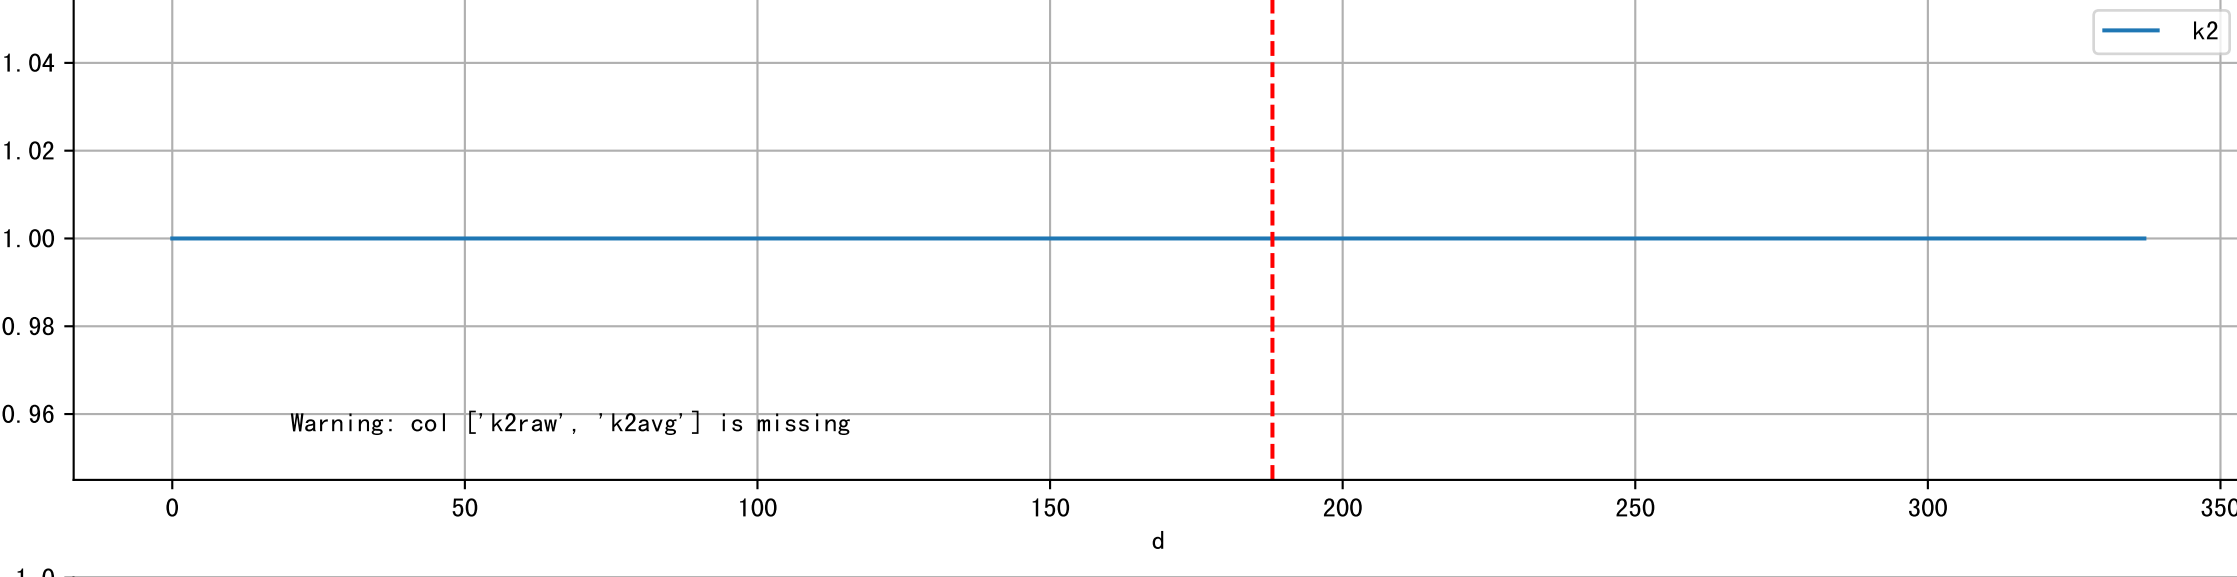

taocraw:-o', 'taocavg', 'taoc'], ['k0raw:-o', 'k0avg', 'k0'], ['k1raw:-o', 'k1avg', 'k1'], ['k2raw:-o', 'k2avg', 'k2'], ['Tblrw:-o', 'Tblavg',

P2-9 D:188 2026-03-02