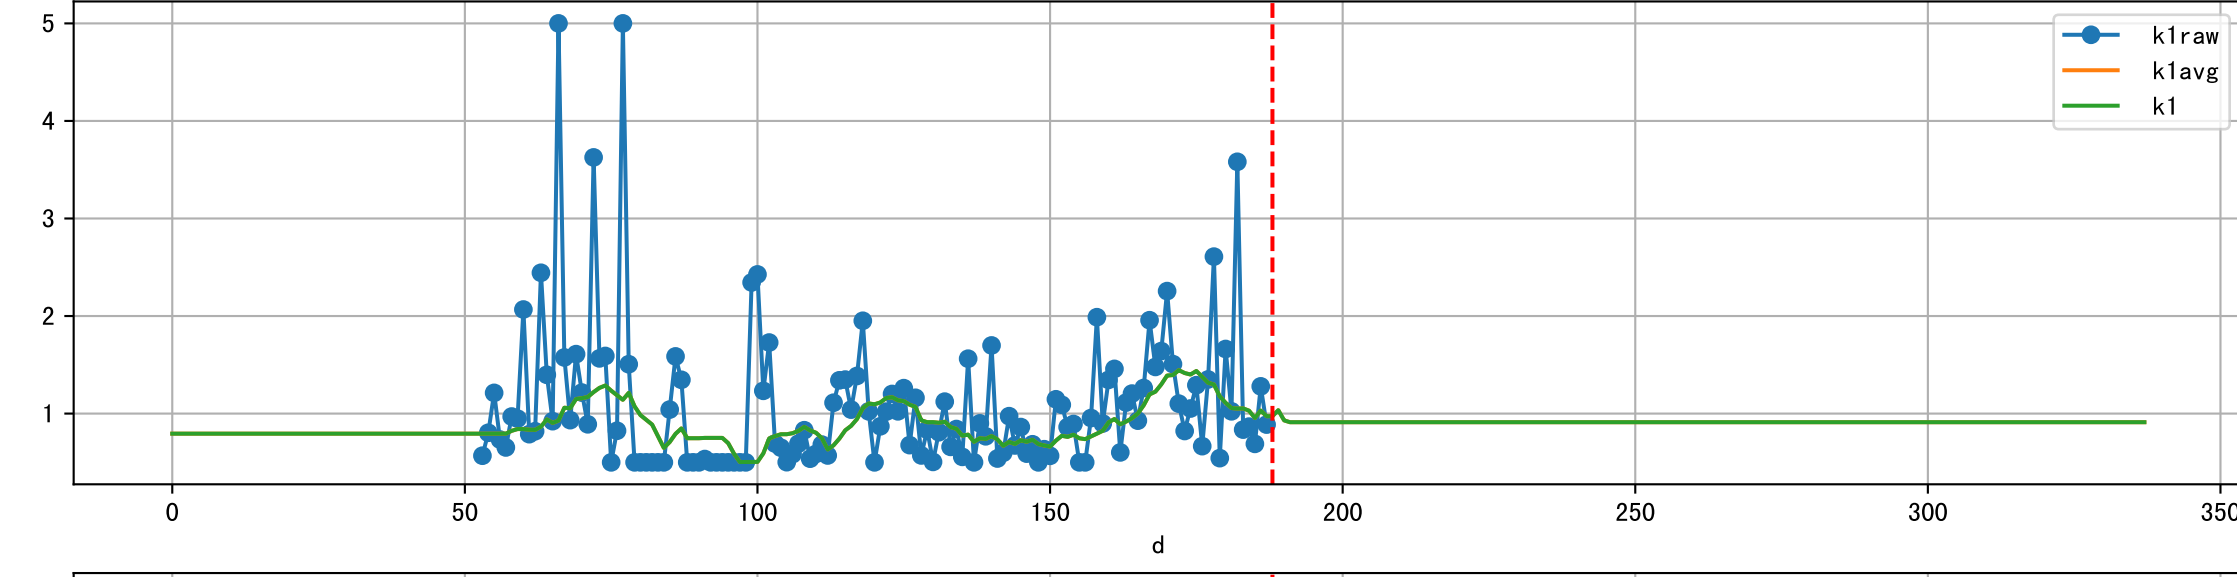

taocraw:-o', 'taocavg', 'taoc'], ['k0raw:-o', 'k0avg', 'k0'], ['k1raw:-o', 'k1avg', 'k1'], ['k2raw:-o', 'k2avg', 'k2'], ['Tblrw:-o', 'Tblavg',

P2-9 D:188 2026-03-02