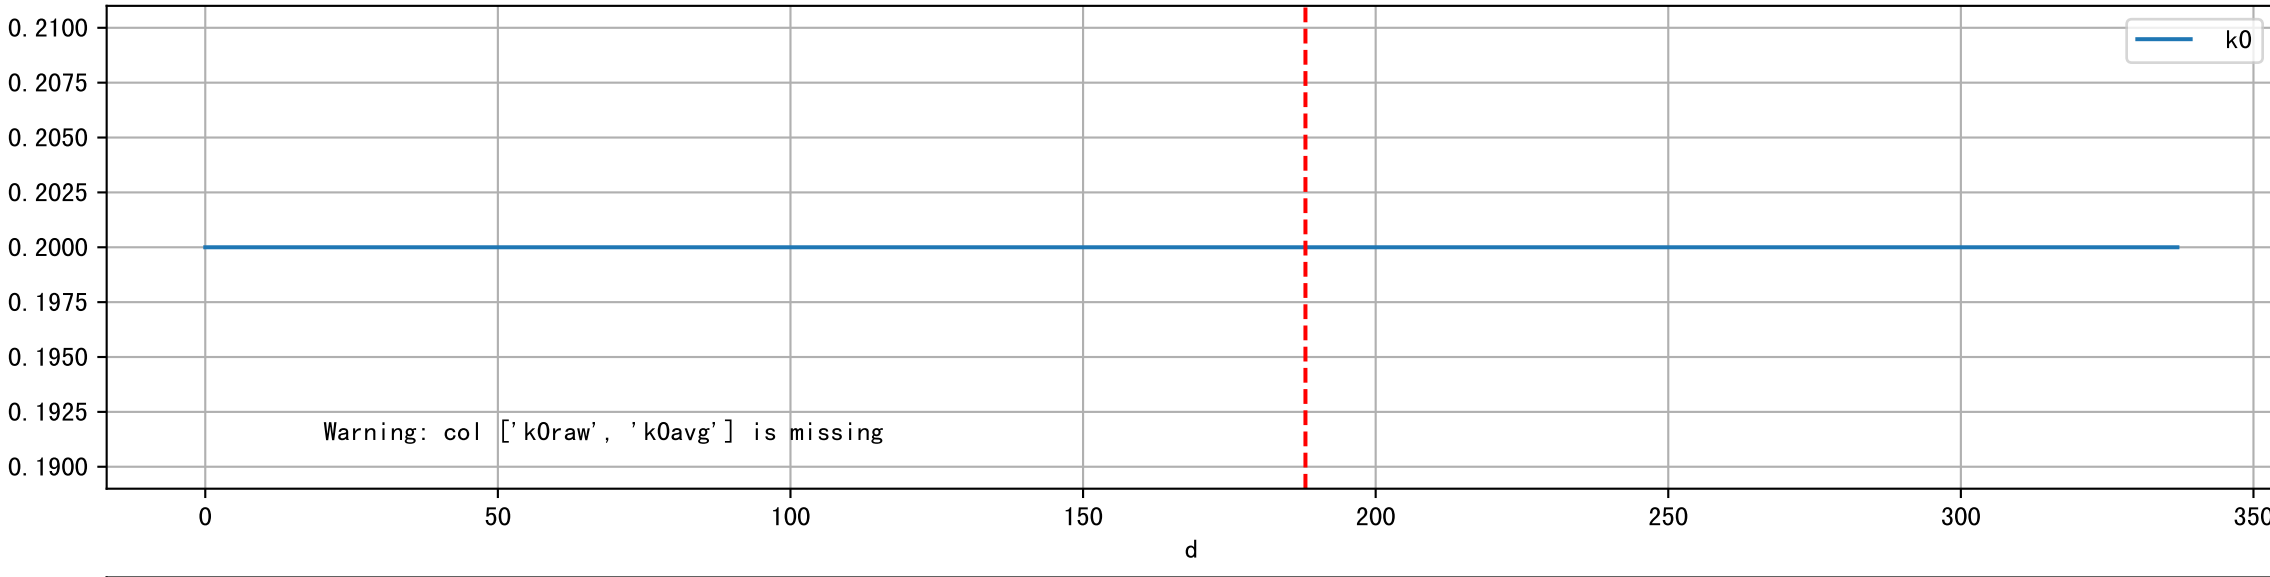

taocraw:-o', 'taocavg', 'taoc'], ['k0raw:-o', 'k0avg', 'k0'], ['k1raw:-o', 'k1avg', 'k1'], ['k2raw:-o', 'k2avg', 'k2'], ['Tblrw:-o', 'Tblavg',

P2-9 D:188 2026-03-02