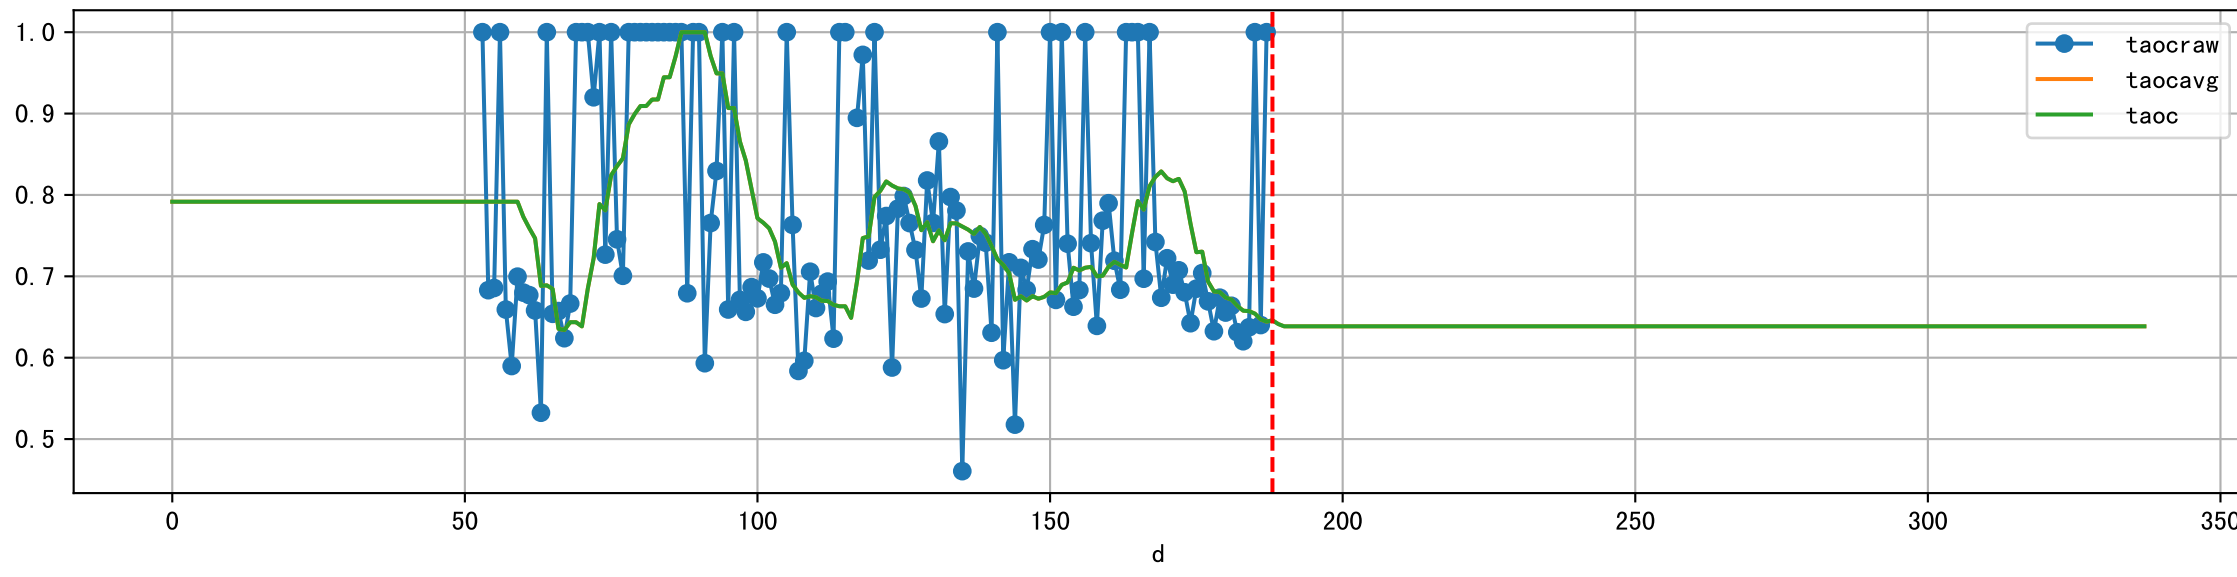

taocraw:-o', 'taocavg', 'taoc'], ['k0raw:-o', 'k0avg', 'k0'], ['k1raw:-o', 'k1avg', 'k1'], ['k2raw:-o', 'k2avg', 'k2'], ['Tblrw:-o', 'Tblavg',

P2-9 D:188 2026-03-02