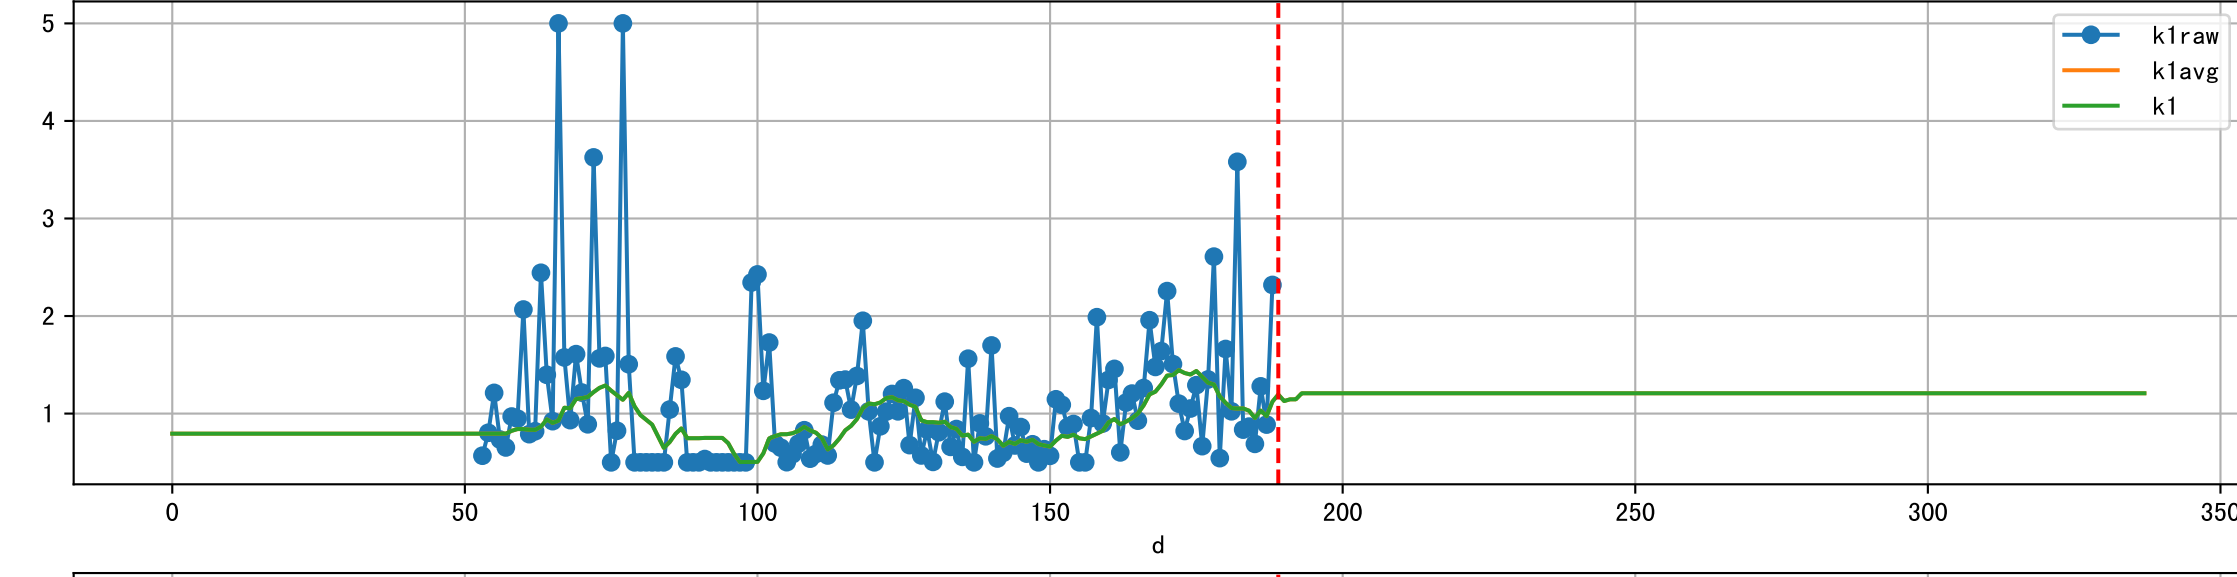

taocraw:-o', 'taocavg', 'taoc'], ['k0raw:-o', 'k0avg', 'k0'], ['k1raw:-o', 'k1avg', 'k1'], ['k2raw:-o', 'k2avg', 'k2'], ['Tblraw:-o', 'Tblavg',

P2-9 D:189 2026-03-03