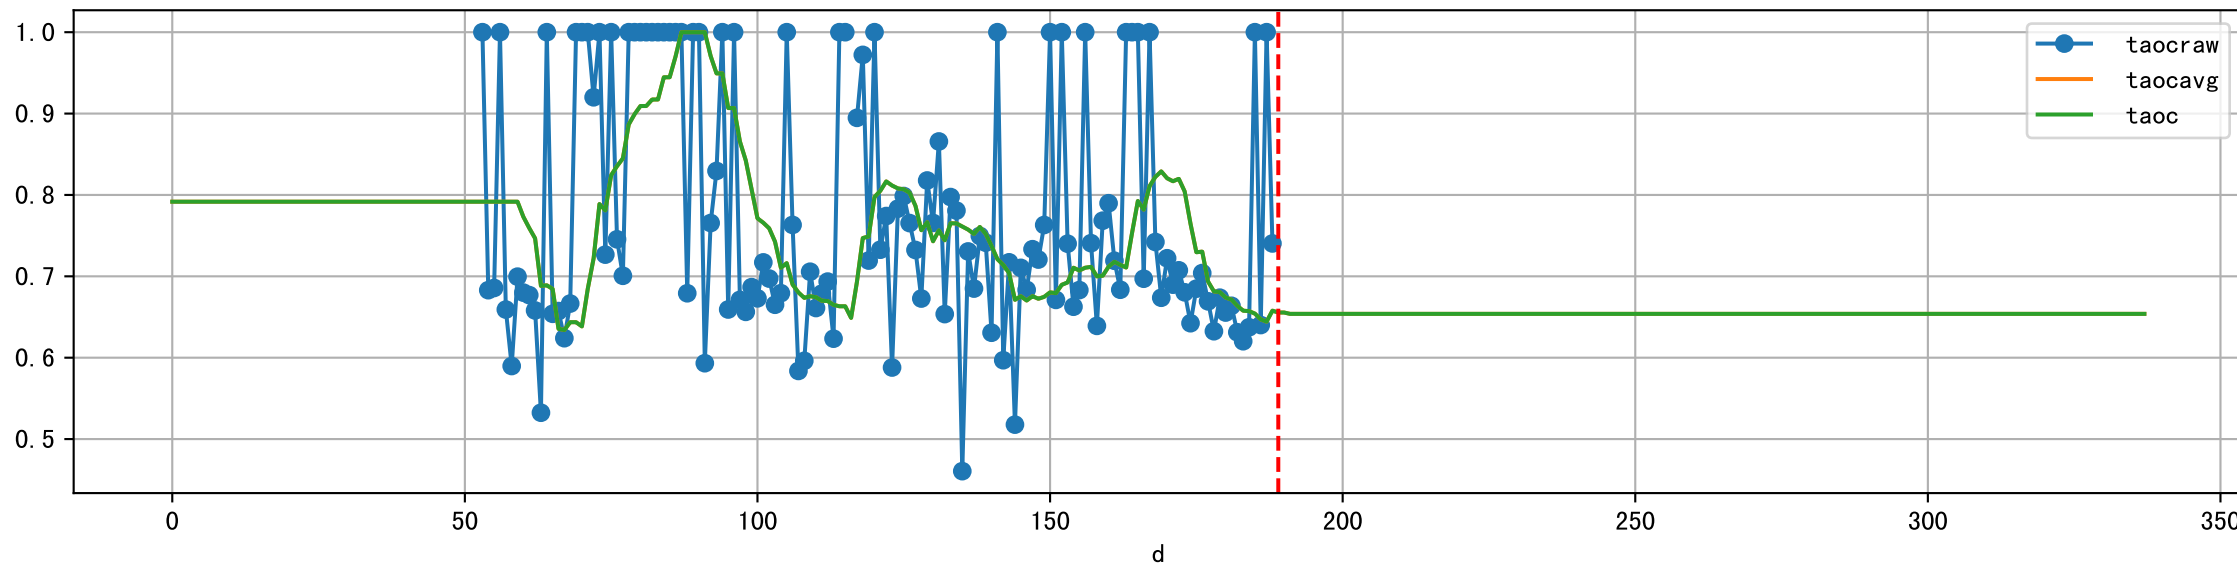

taocraw:-o', 'taocavg', 'taoc'], ['k0raw:-o', 'k0avg', 'k0'], ['k1raw:-o', 'k1avg', 'k1'], ['k2raw:-o', 'k2avg', 'k2'], ['Tblraw:-o', 'Tblavg',

P2-9 D:189 2026-03-03