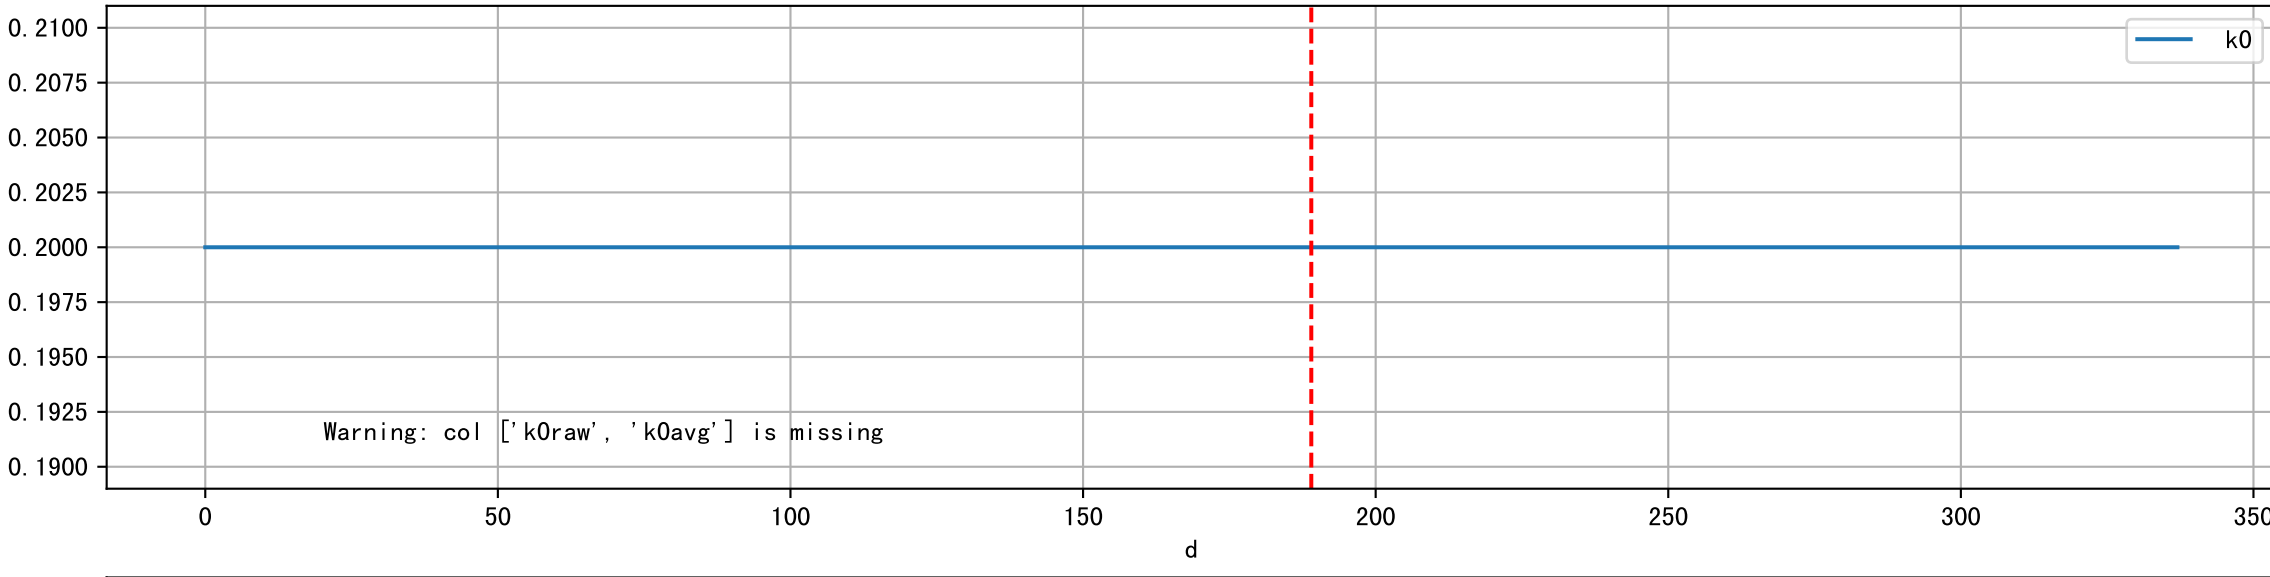

taocraw:-o', 'taocavg', 'taoc'], ['k0raw:-o', 'k0avg', 'k0'], ['k1raw:-o', 'k1avg', 'k1'], ['k2raw:-o', 'k2avg', 'k2'], ['Tblraw:-o', 'Tblavg',

P2-9 D:189 2026-03-03