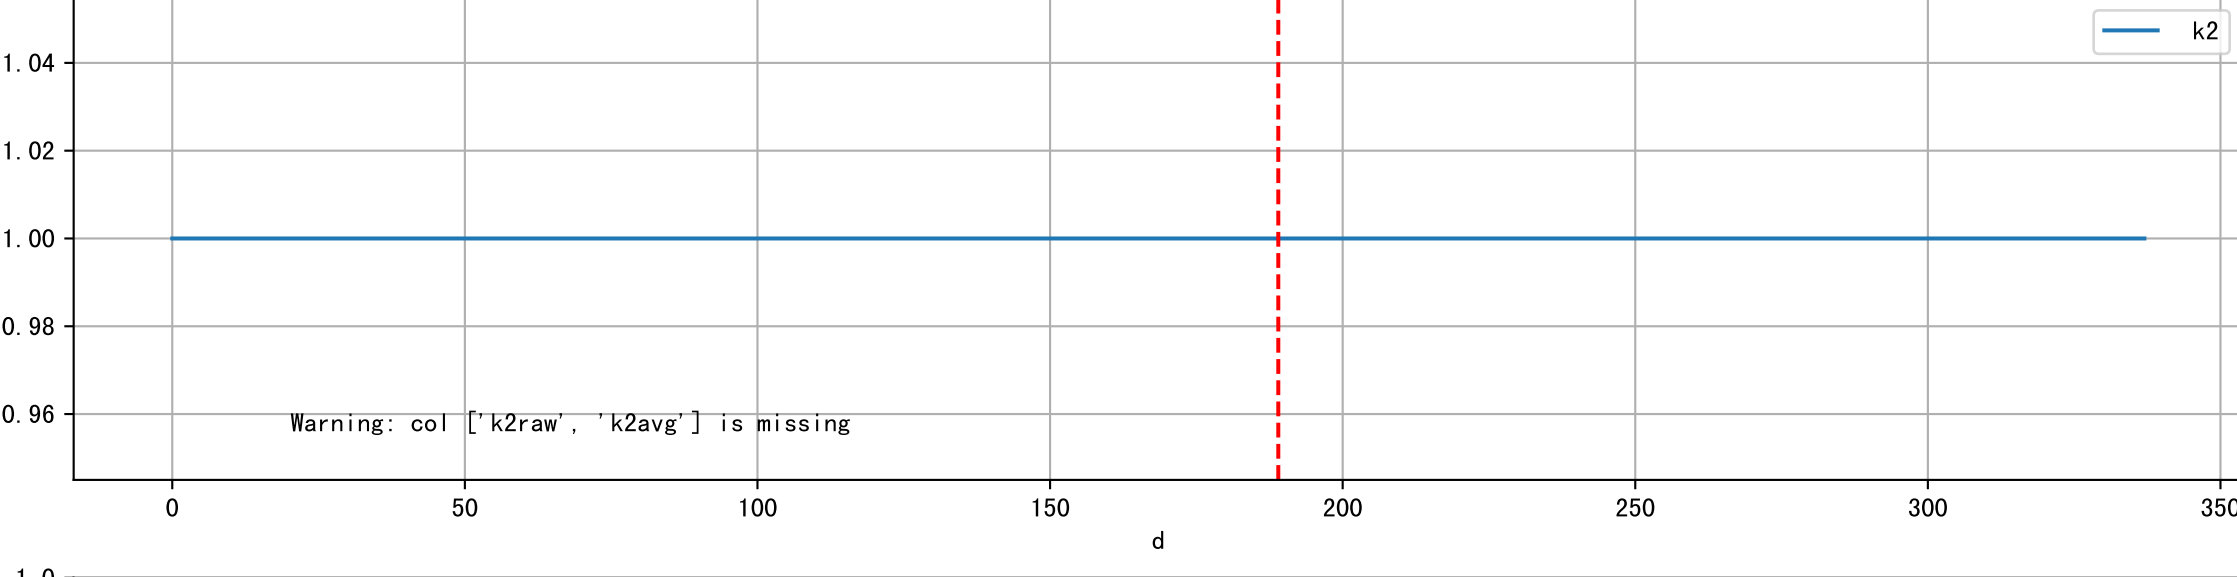

taocraw:-o', 'taocavg', 'taoc'], ['k0raw:-o', 'k0avg', 'k0'], ['k1raw:-o', 'k1avg', 'k1'], ['k2raw:-o', 'k2avg', 'k2'], ['Tblraw:-o', 'Tblavg',

P2-9 D:189 2026-03-03