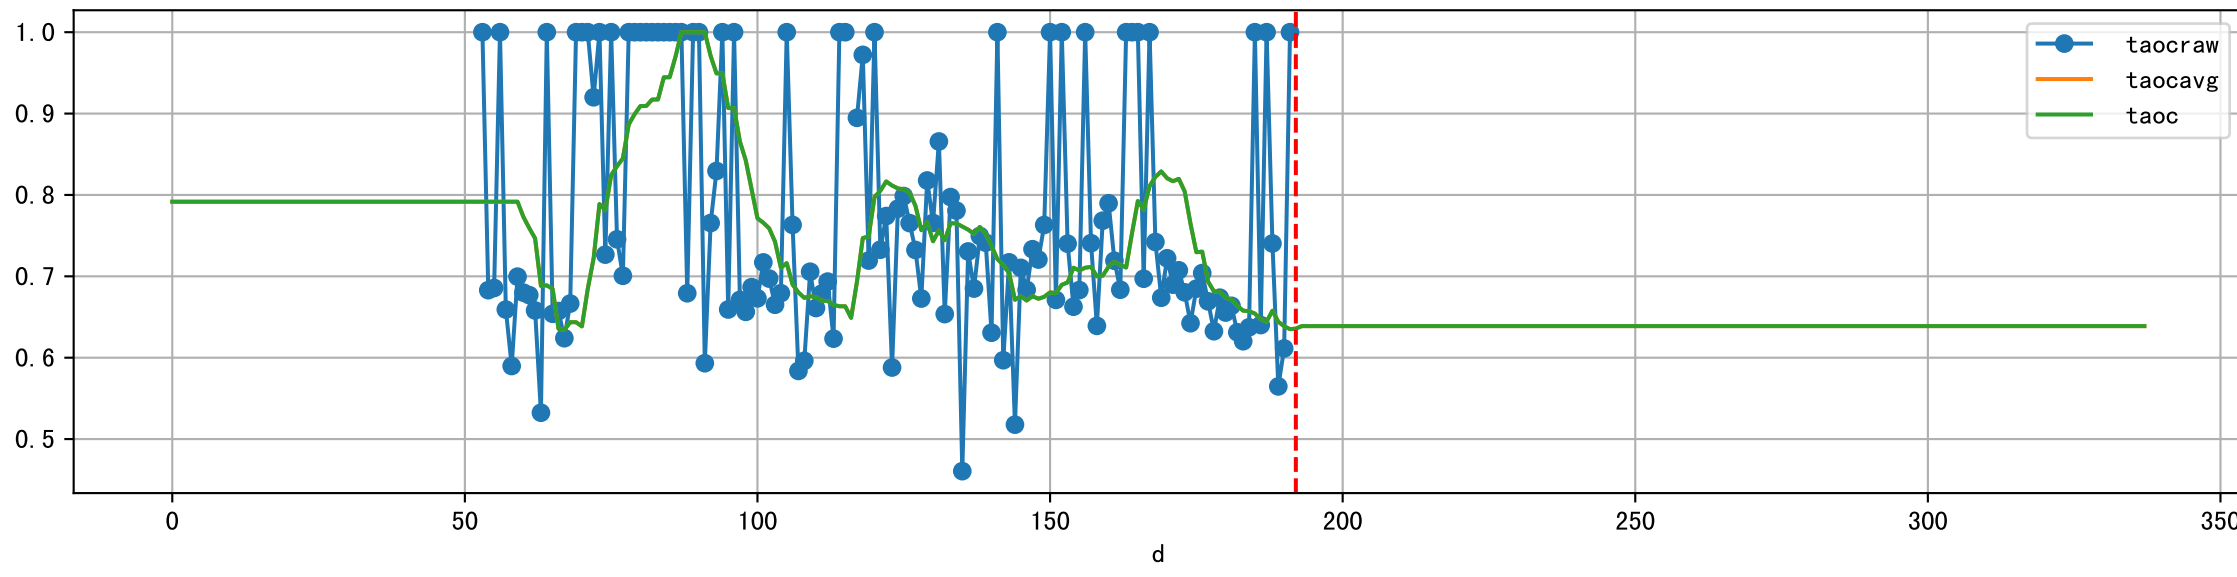

taocraw:-o', 'taocavg', 'taoc'], ['k0raw:-o', 'k0avg', 'k0'], ['k1raw:-o', 'k1avg', 'k1'], ['k2raw:-o', 'k2avg', 'k2'], ['Tblrw:-o', 'Tblavg',

P2-9 D:192 2026-03-06