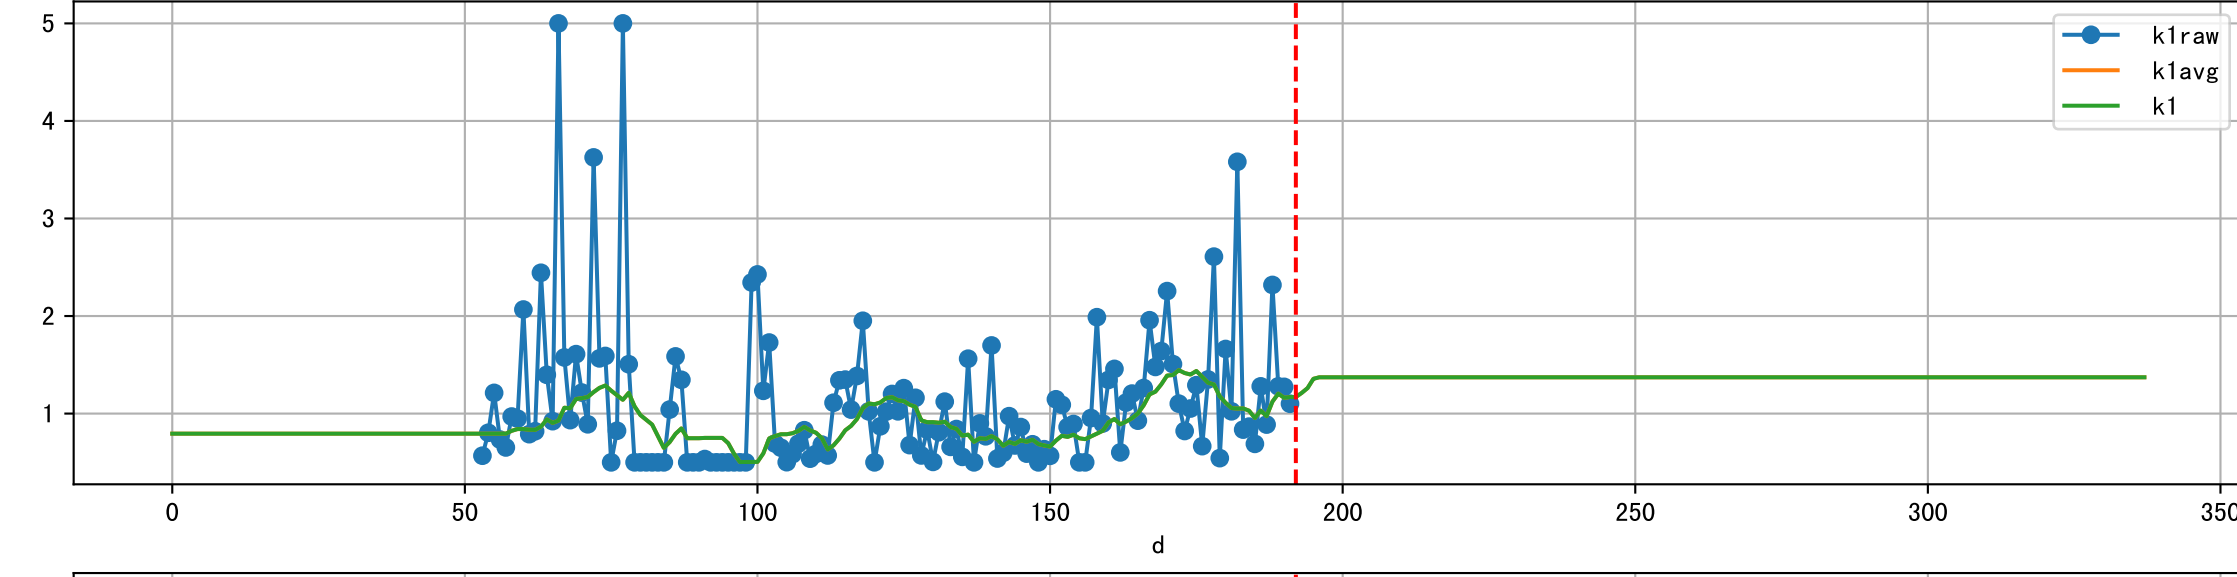

taocraw:-o', 'taocavg', 'taoc'], ['k0raw:-o', 'k0avg', 'k0'], ['k1raw:-o', 'k1avg', 'k1'], ['k2raw:-o', 'k2avg', 'k2'], ['Tblrw:-o', 'Tblavg',

P2-9 D:192 2026-03-06