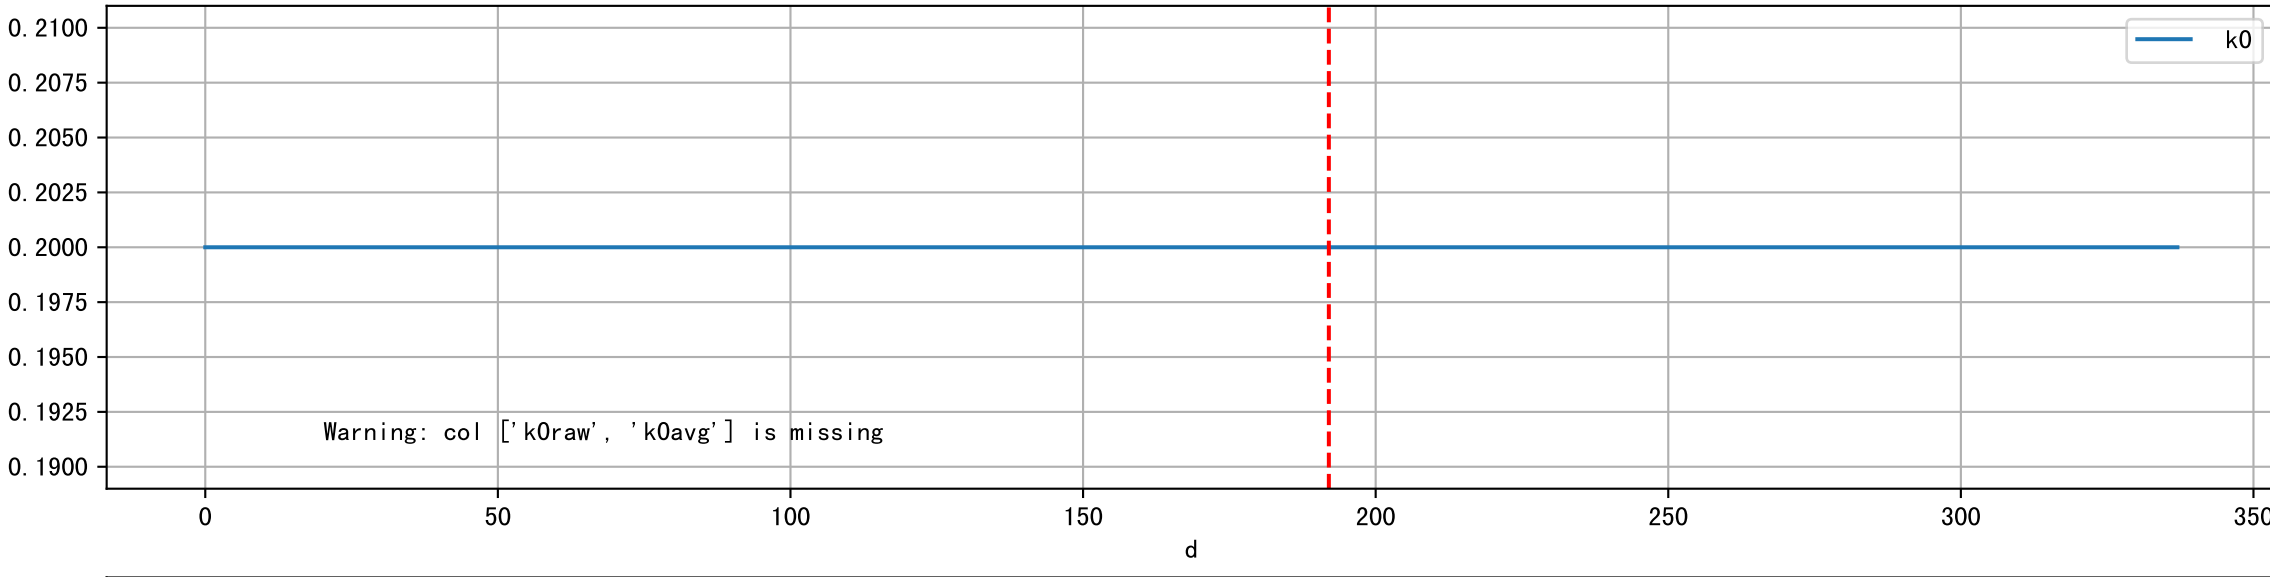

taocraw:-o', 'taocavg', 'taoc'], ['k0raw:-o', 'k0avg', 'k0'], ['k1raw:-o', 'k1avg', 'k1'], ['k2raw:-o', 'k2avg', 'k2'], ['Tblrw:-o', 'Tblavg',

P2-9 D:192 2026-03-06