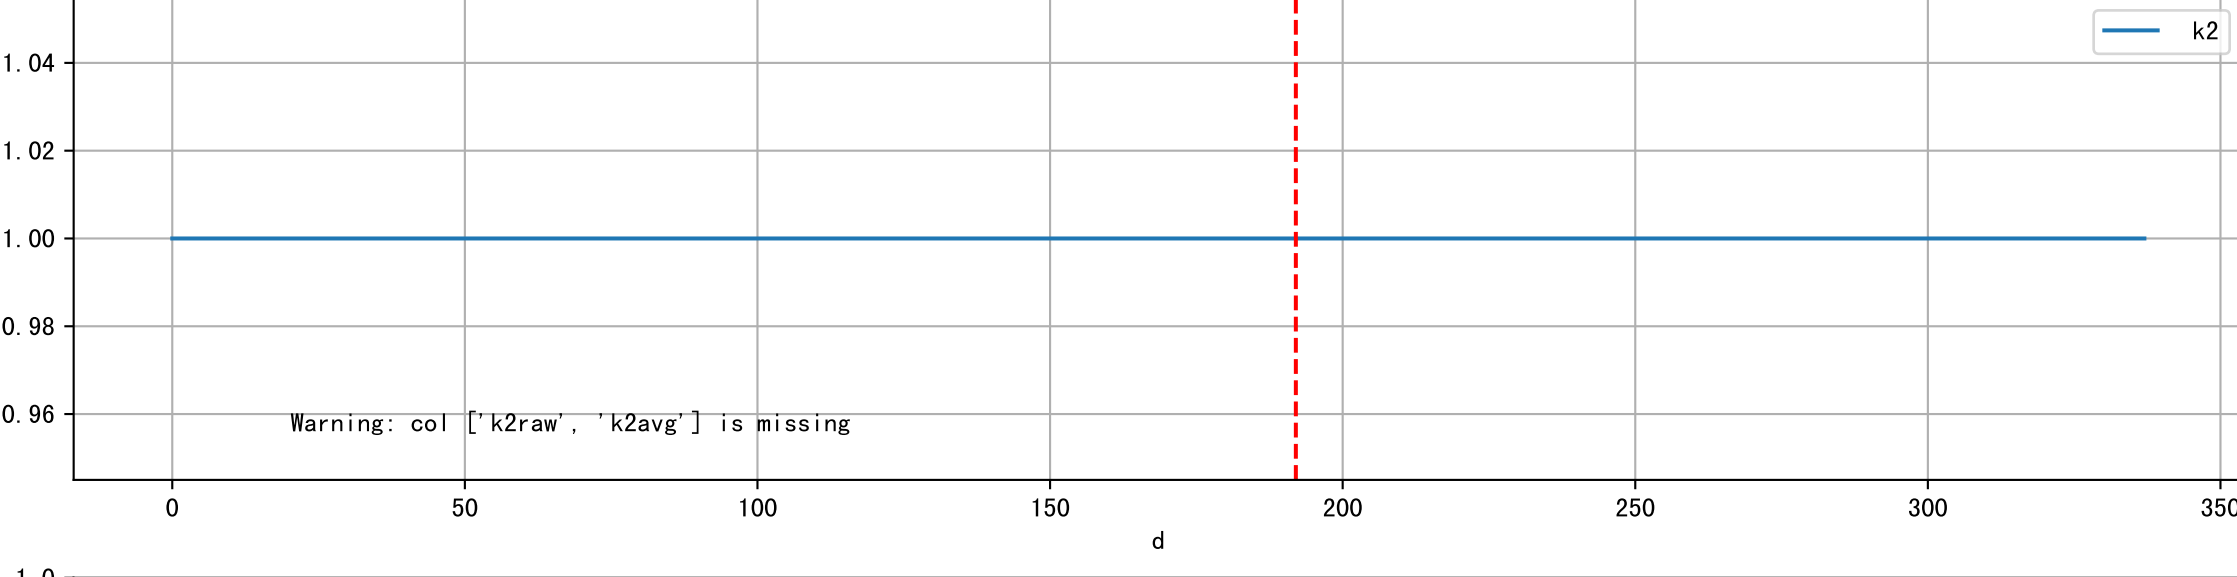

taocraw:-o', 'taocavg', 'taoc'], ['k0raw:-o', 'k0avg', 'k0'], ['k1raw:-o', 'k1avg', 'k1'], ['k2raw:-o', 'k2avg', 'k2'], ['Tblrw:-o', 'Tblavg',

P2-9 D:192 2026-03-06