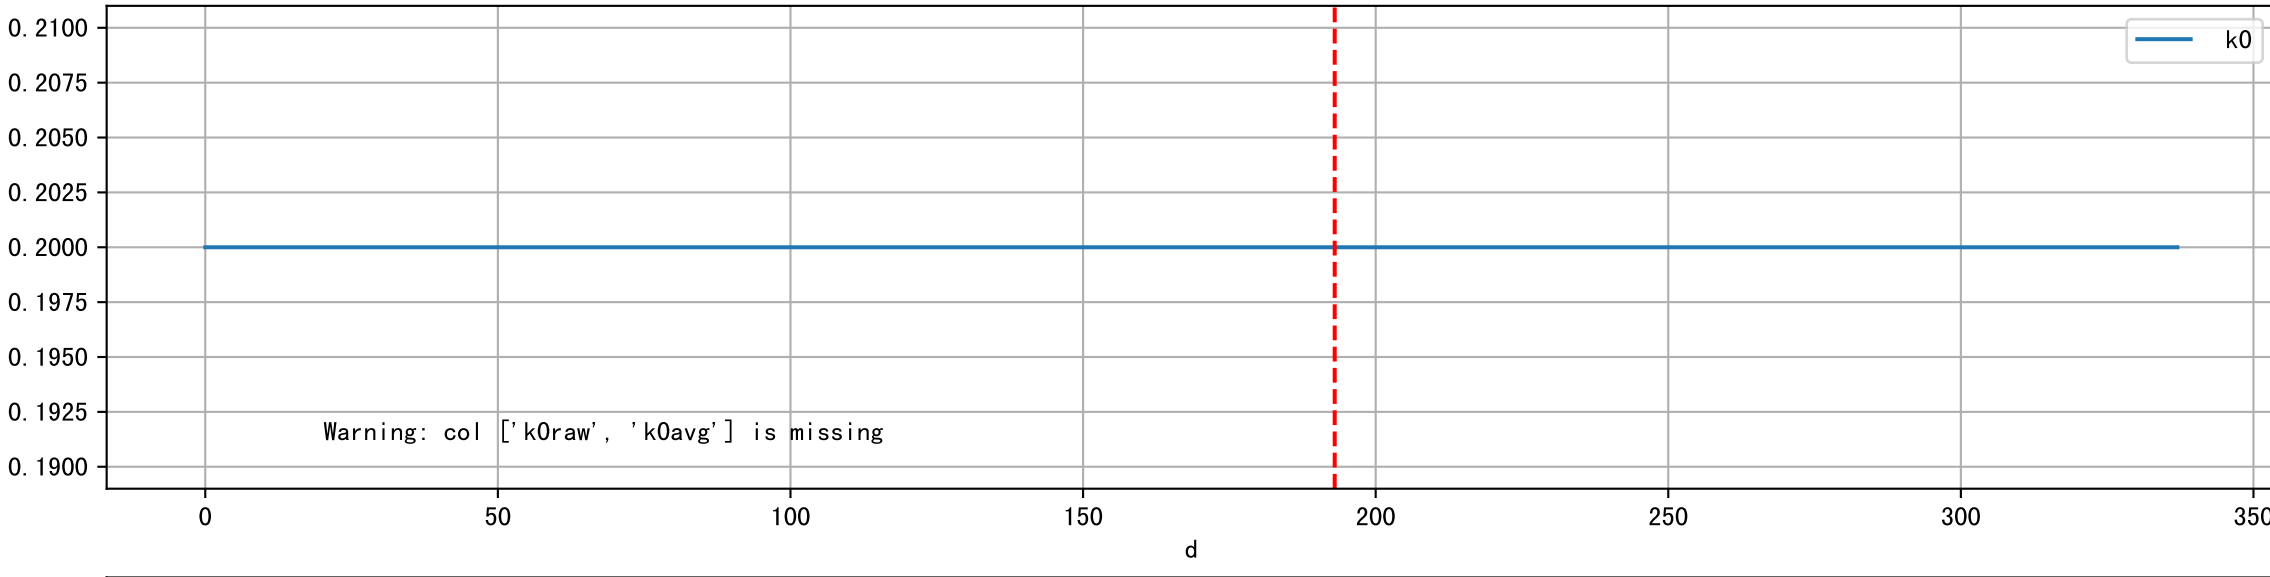

taocraw:-o', 'taocavg', 'taoc'], ['k0raw:-o', 'k0avg', 'k0'], ['k1raw:-o', 'k1avg', 'k1'], ['k2raw:-o', 'k2avg', 'k2'], ['Tblraw:-o', 'Tblavg',

P2-9 D:193 2026-03-07