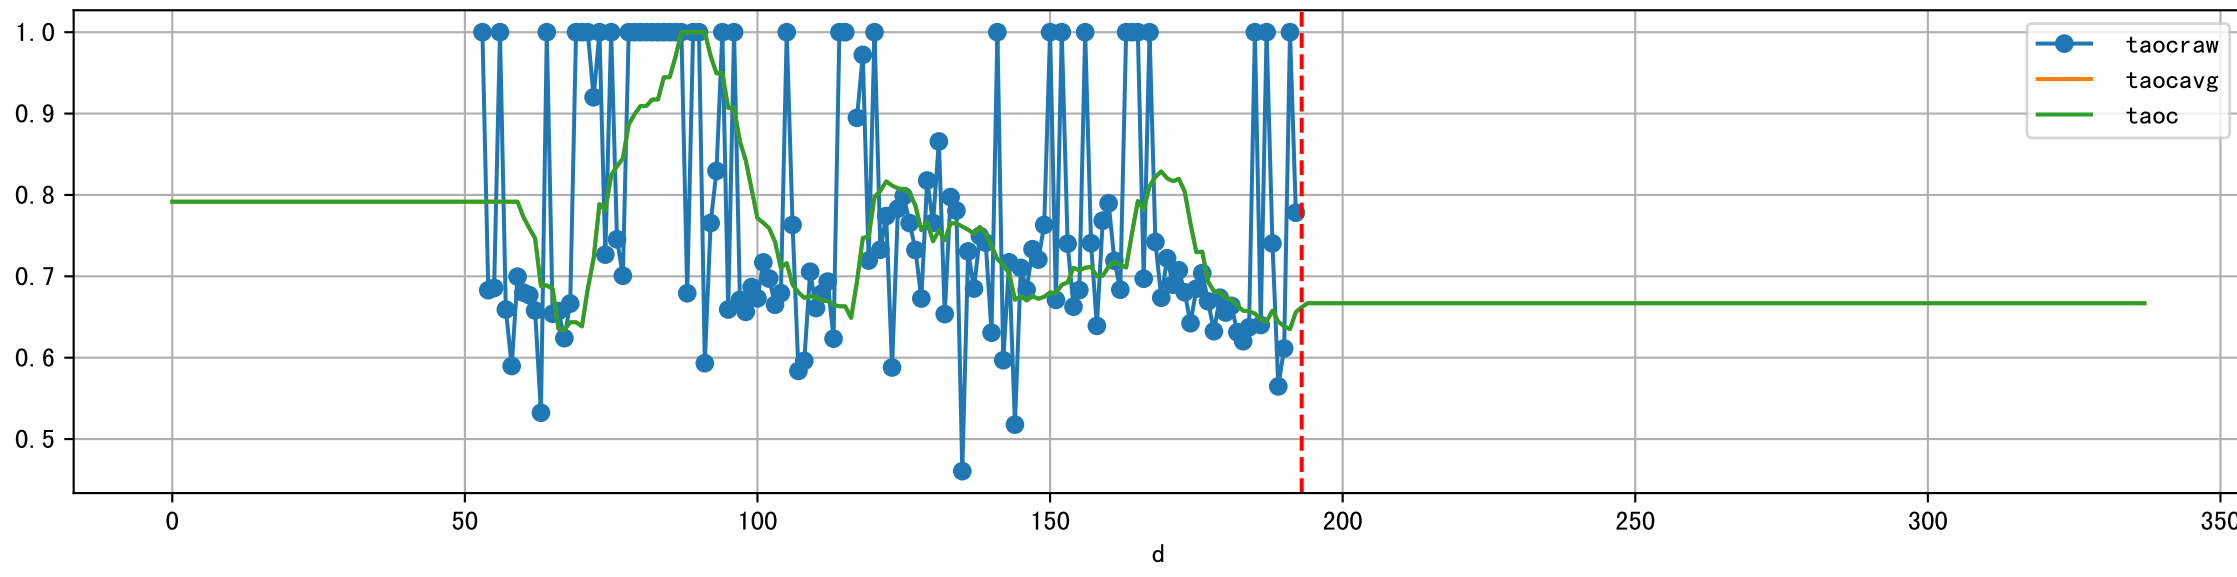

taocraw:-o', 'taocavg', 'taoc'], ['k0raw:-o', 'k0avg', 'k0'], ['k1raw:-o', 'k1avg', 'k1'], ['k2raw:-o', 'k2avg', 'k2'], ['Tblraw:-o', 'Tblavg',

P2-9 D:193 2026-03-07