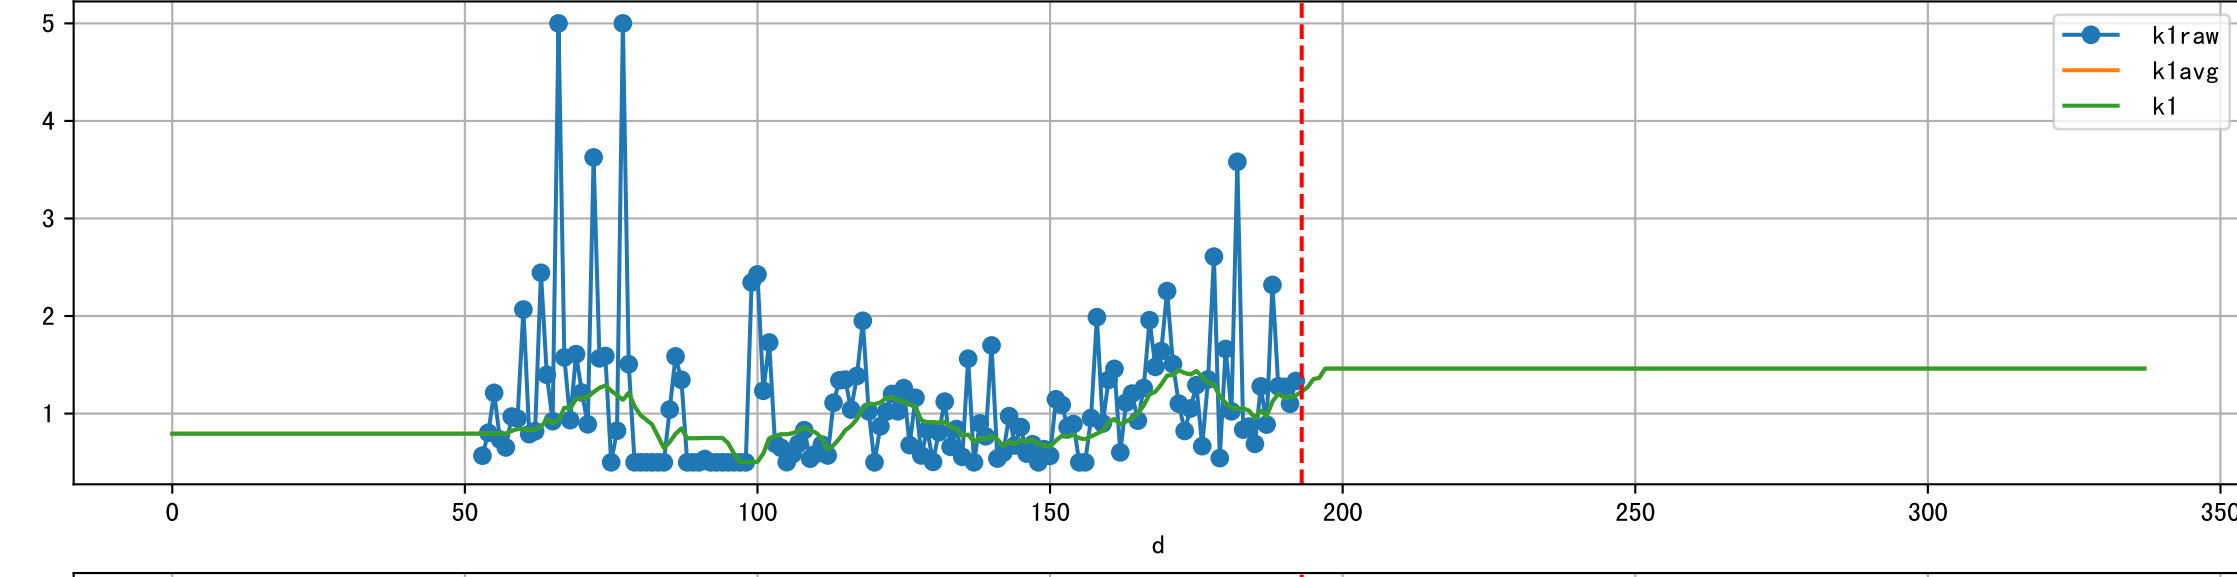

taocraw:-o', 'taocavg', 'taoc'], ['k0raw:-o', 'k0avg', 'k0'], ['k1raw:-o', 'k1avg', 'k1'], ['k2raw:-o', 'k2avg', 'k2'], ['Tblraw:-o', 'Tblavg',

P2-9 D:193 2026-03-07