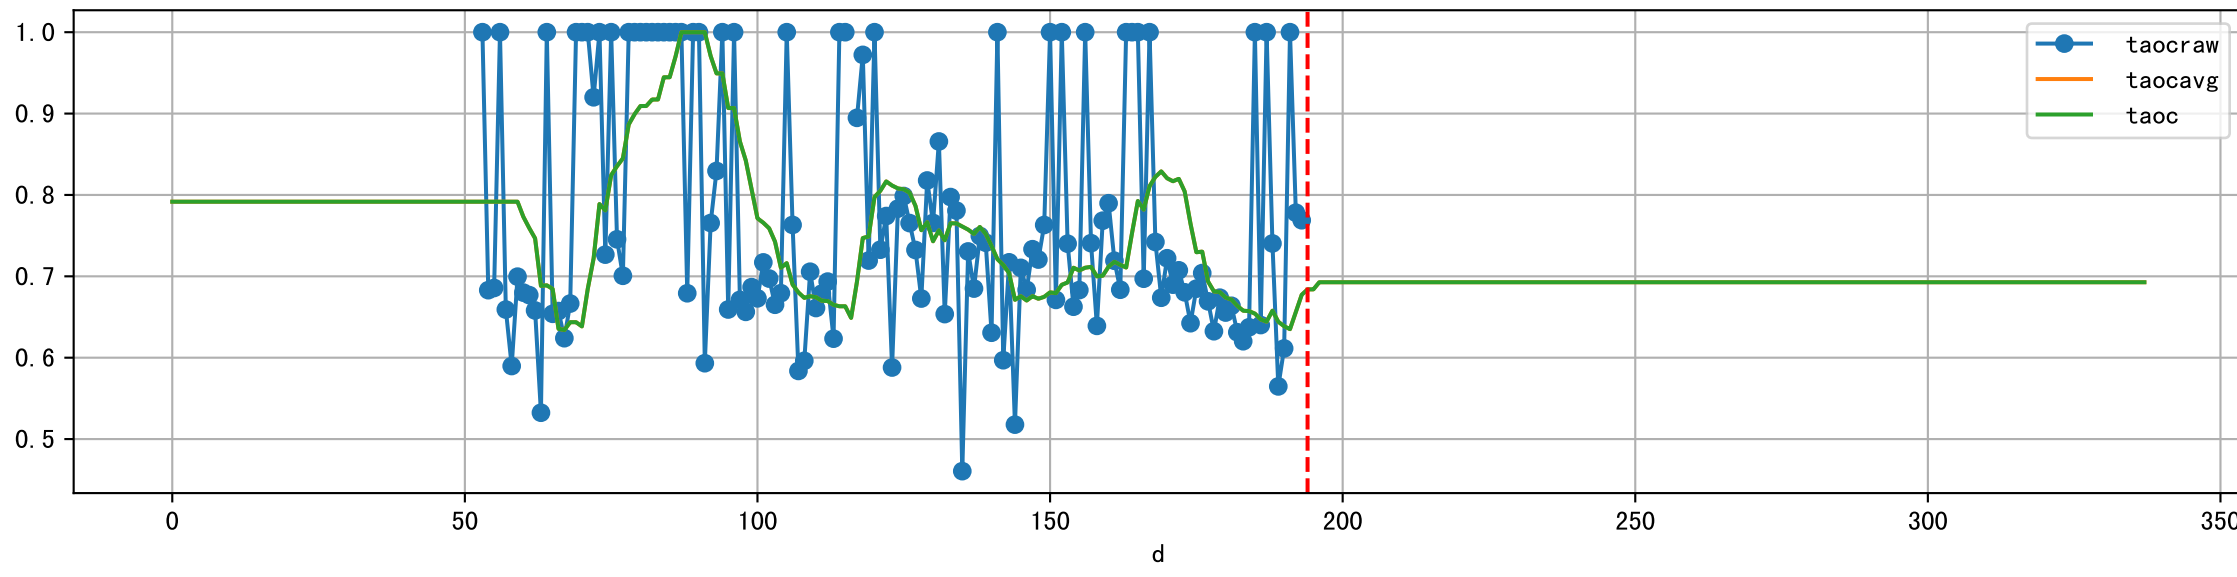

taocraw:-o', 'taocavg', 'taoc'], ['k0raw:-o', 'k0avg', 'k0'], ['k1raw:-o', 'k1avg', 'k1'], ['k2raw:-o', 'k2avg', 'k2'], ['Tblrrow:-o', 'Tblavg',

P2-9 D:194 2026-03-08