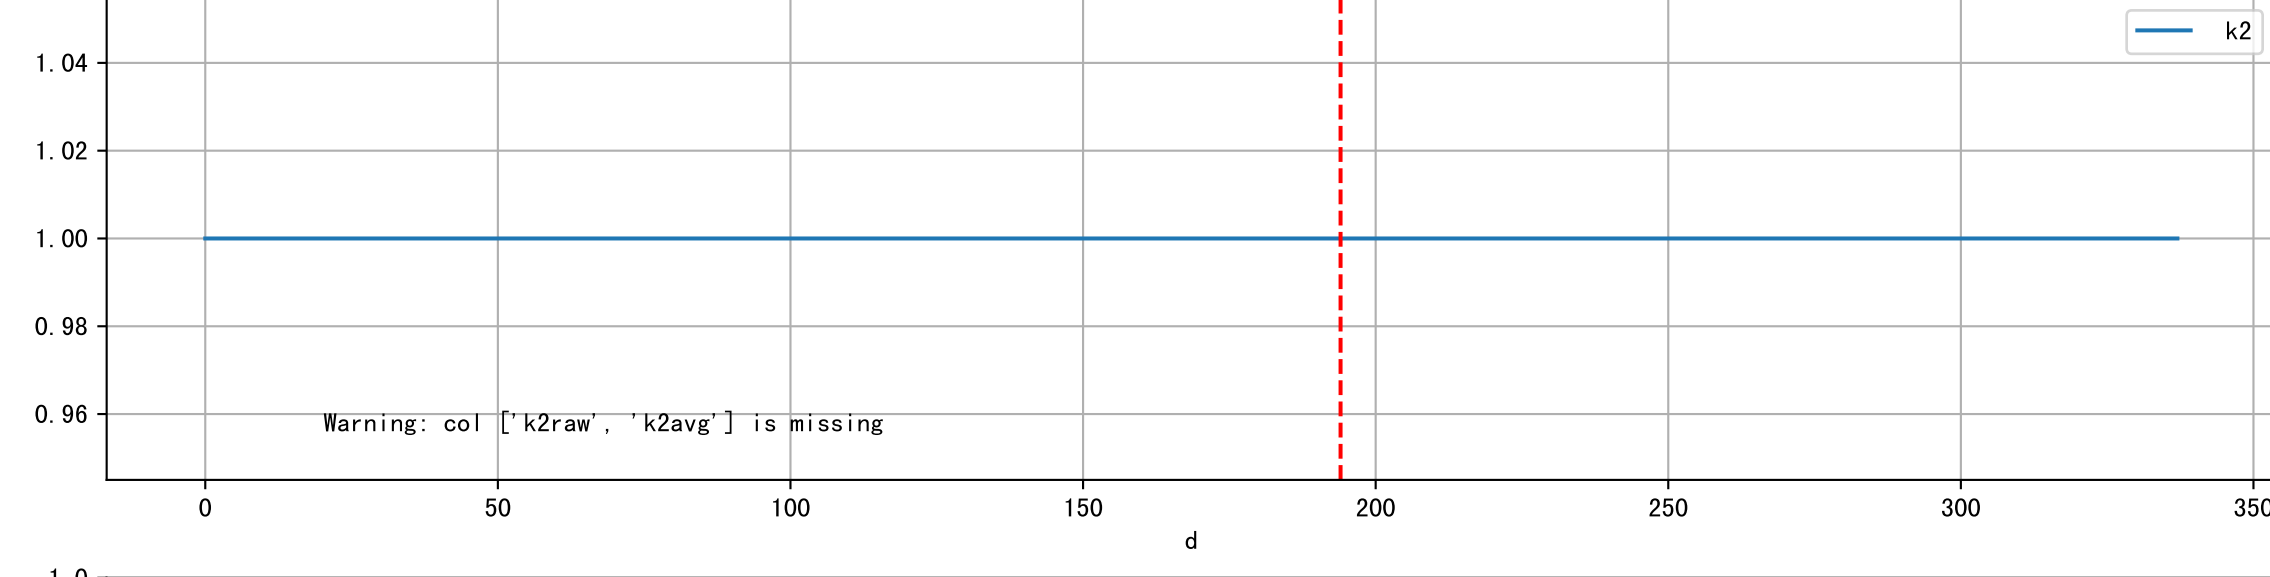

taocraw:-o', 'taocavg', 'taoc'], ['k0raw:-o', 'k0avg', 'k0'], ['k1raw:-o', 'k1avg', 'k1'], ['k2raw:-o', 'k2avg', 'k2'], ['Tblrrow:-o', 'Tblavg',

P2-9 D:194 2026-03-08