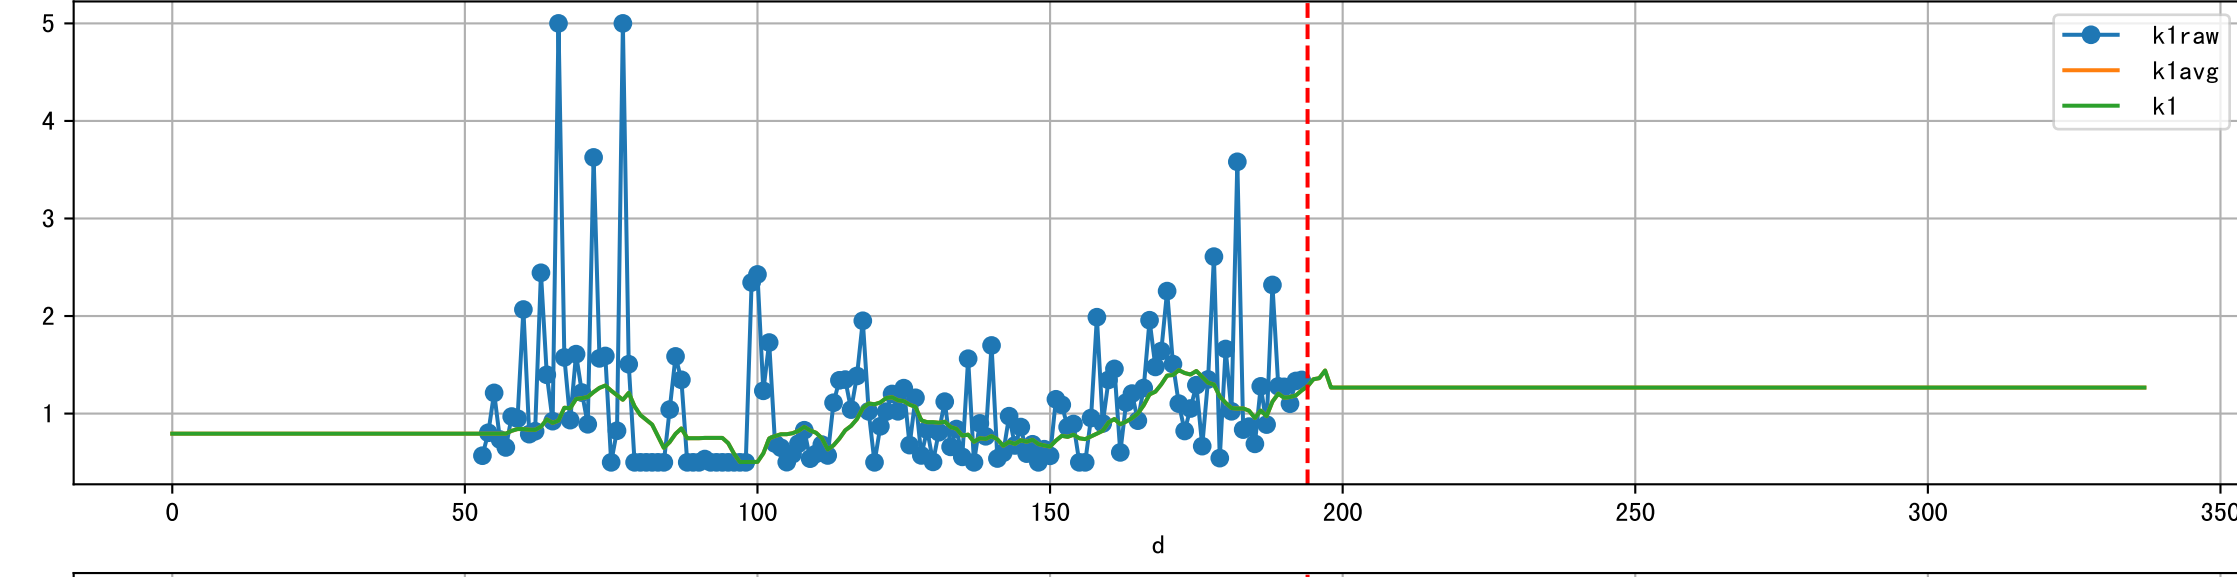

taocraw:-o', 'taocavg', 'taoc'], ['k0raw:-o', 'k0avg', 'k0'], ['k1raw:-o', 'k1avg', 'k1'], ['k2raw:-o', 'k2avg', 'k2'], ['Tblrrow:-o', 'Tblavg',

P2-9 D:194 2026-03-08