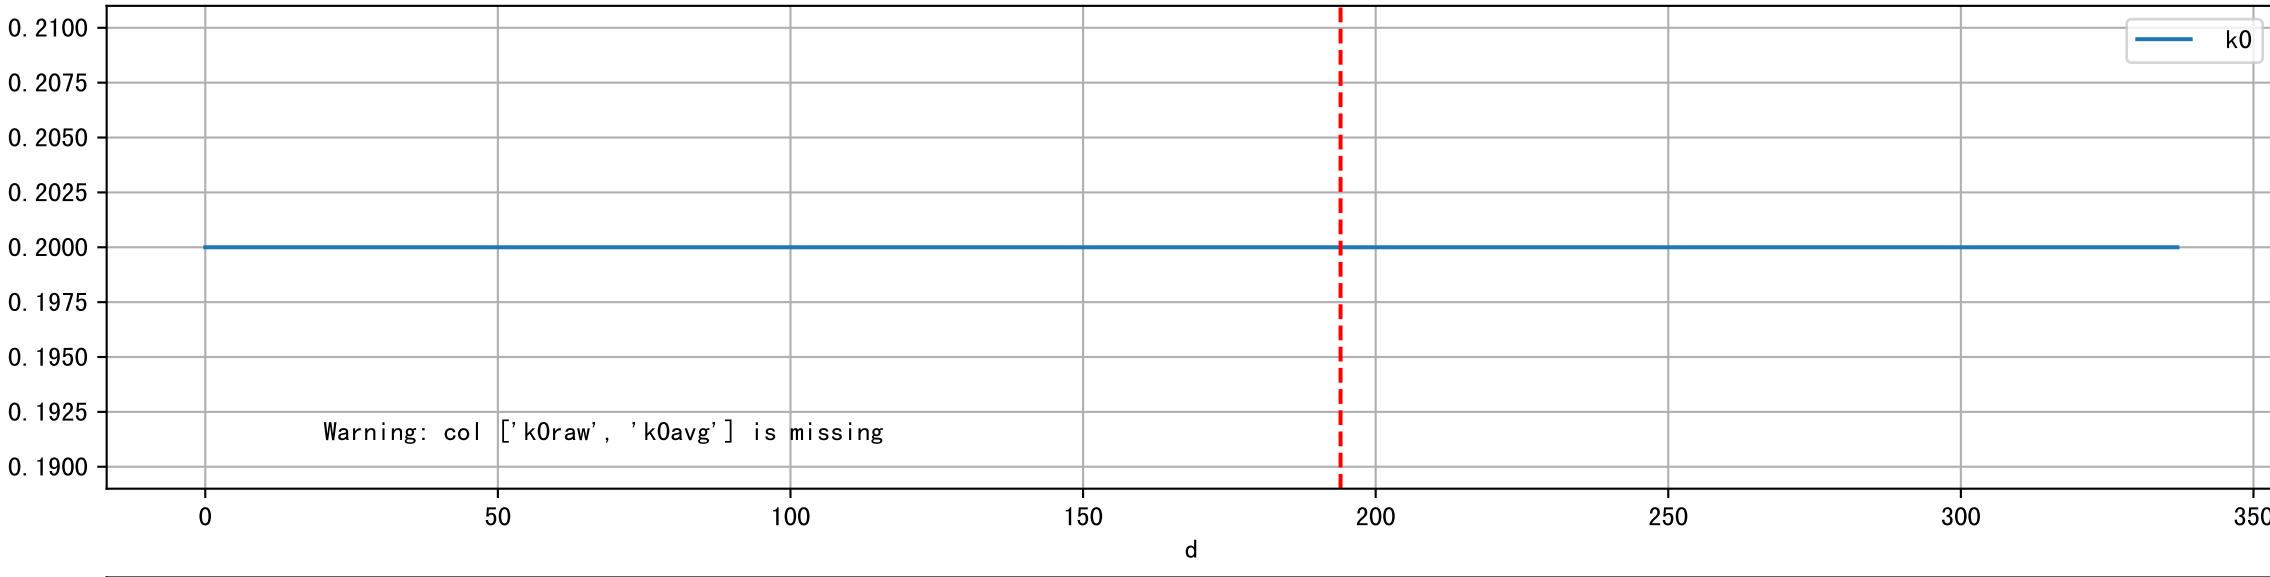

taocraw:-o', 'taocavg', 'taoc'], ['k0raw:-o', 'k0avg', 'k0'], ['k1raw:-o', 'k1avg', 'k1'], ['k2raw:-o', 'k2avg', 'k2'], ['Tblrrow:-o', 'Tblavg',

P2-9 D:194 2026-03-08