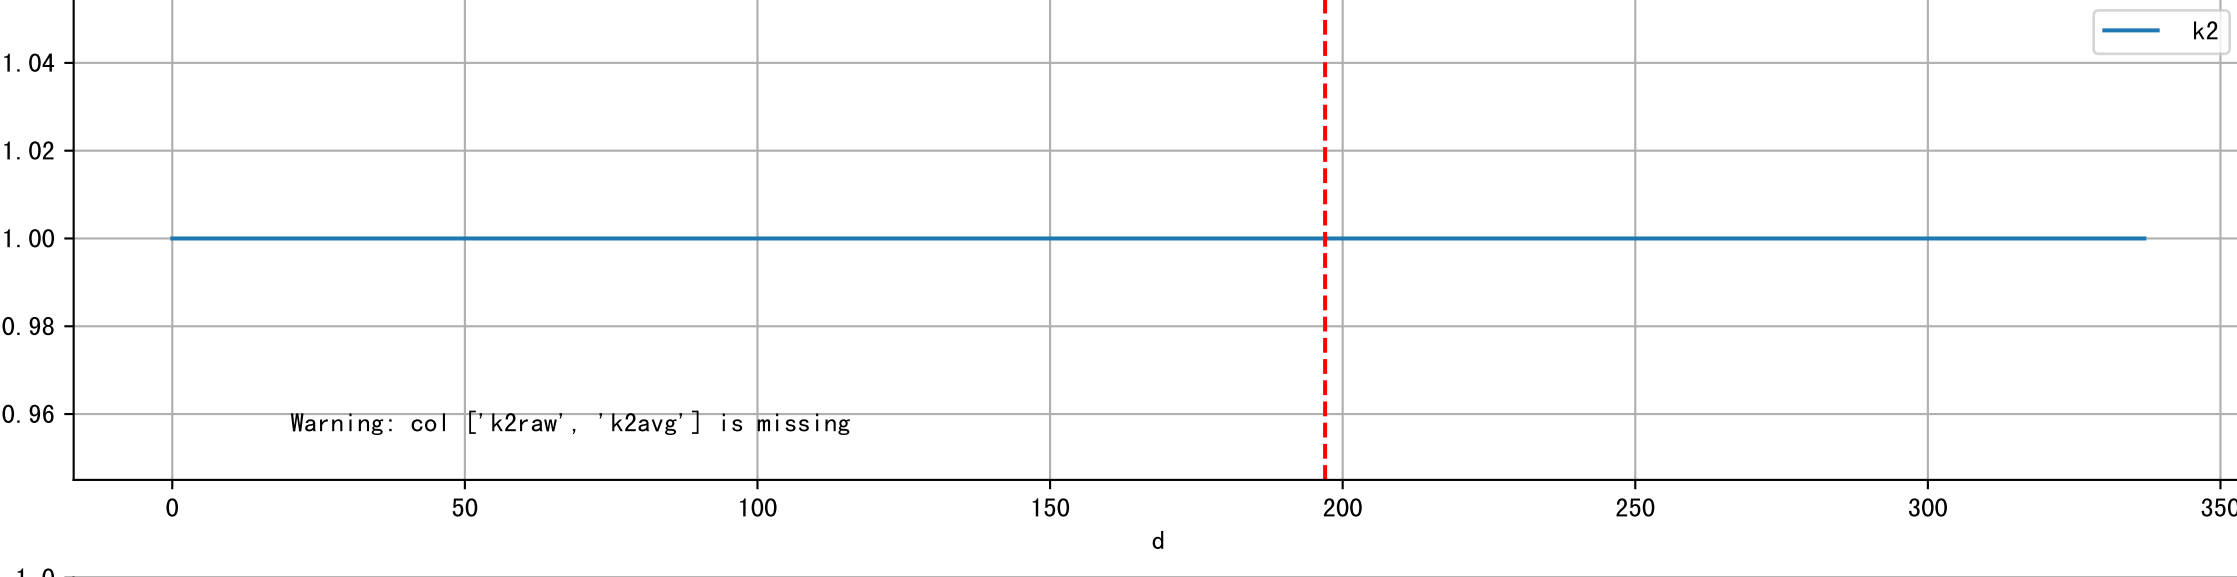

taocraw:-o', 'taocavg', 'taoc'], ['k0raw:-o', 'k0avg', 'k0'], ['k1raw:-o', 'k1avg', 'k1'], ['k2raw:-o', 'k2avg', 'k2'], ['Tblraw:-o', 'Tblavg',

P2-9 D:197 2026-03-11