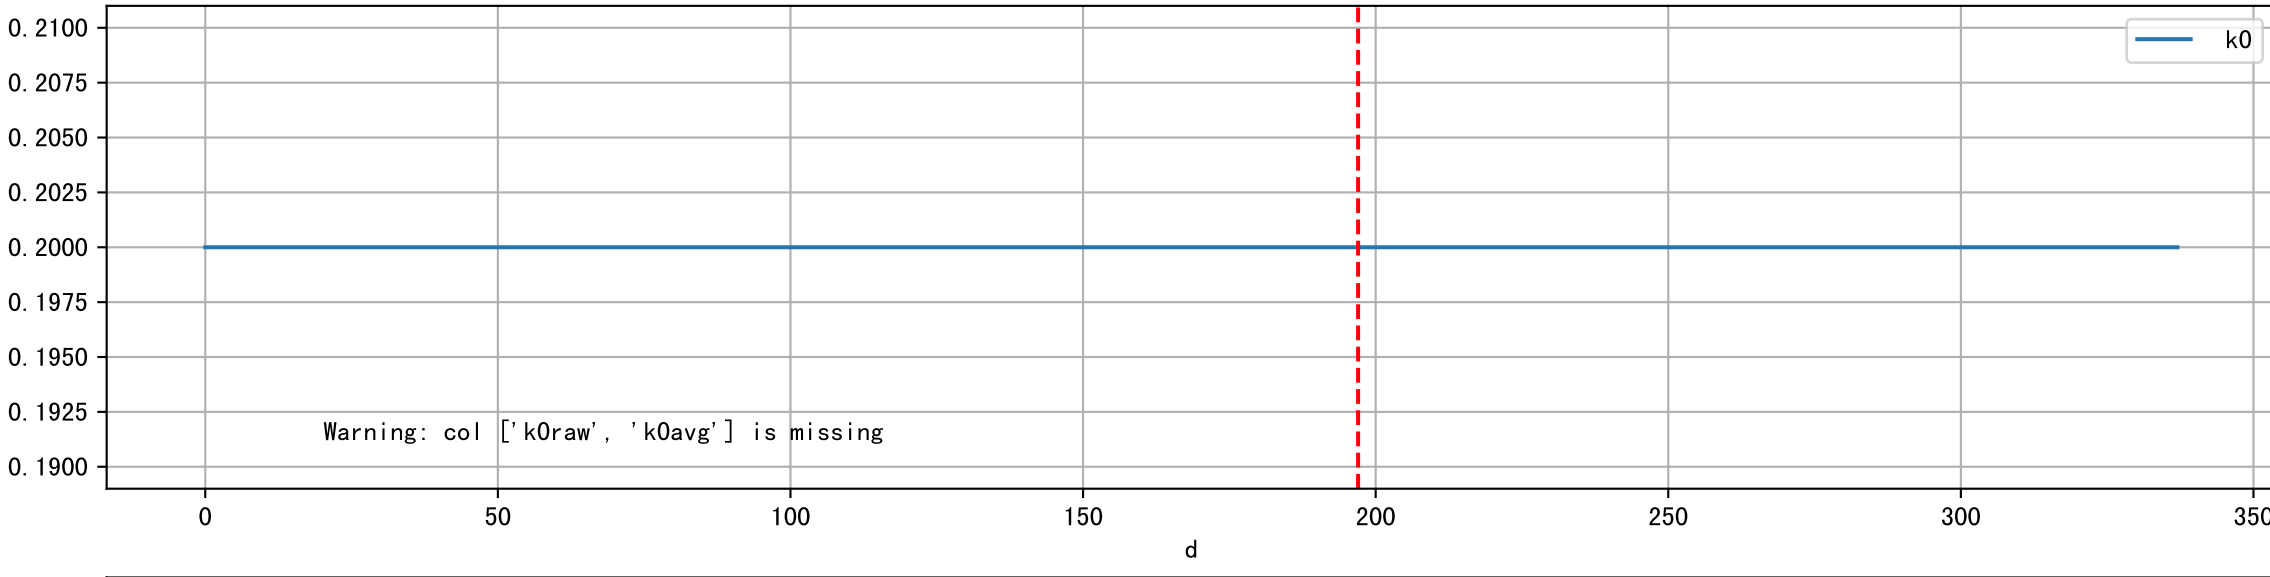

taocraw:-o', 'taocavg', 'taoc'], ['k0raw:-o', 'k0avg', 'k0'], ['k1raw:-o', 'k1avg', 'k1'], ['k2raw:-o', 'k2avg', 'k2'], ['Tblraw:-o', 'Tblavg',

P2-9 D:197 2026-03-11