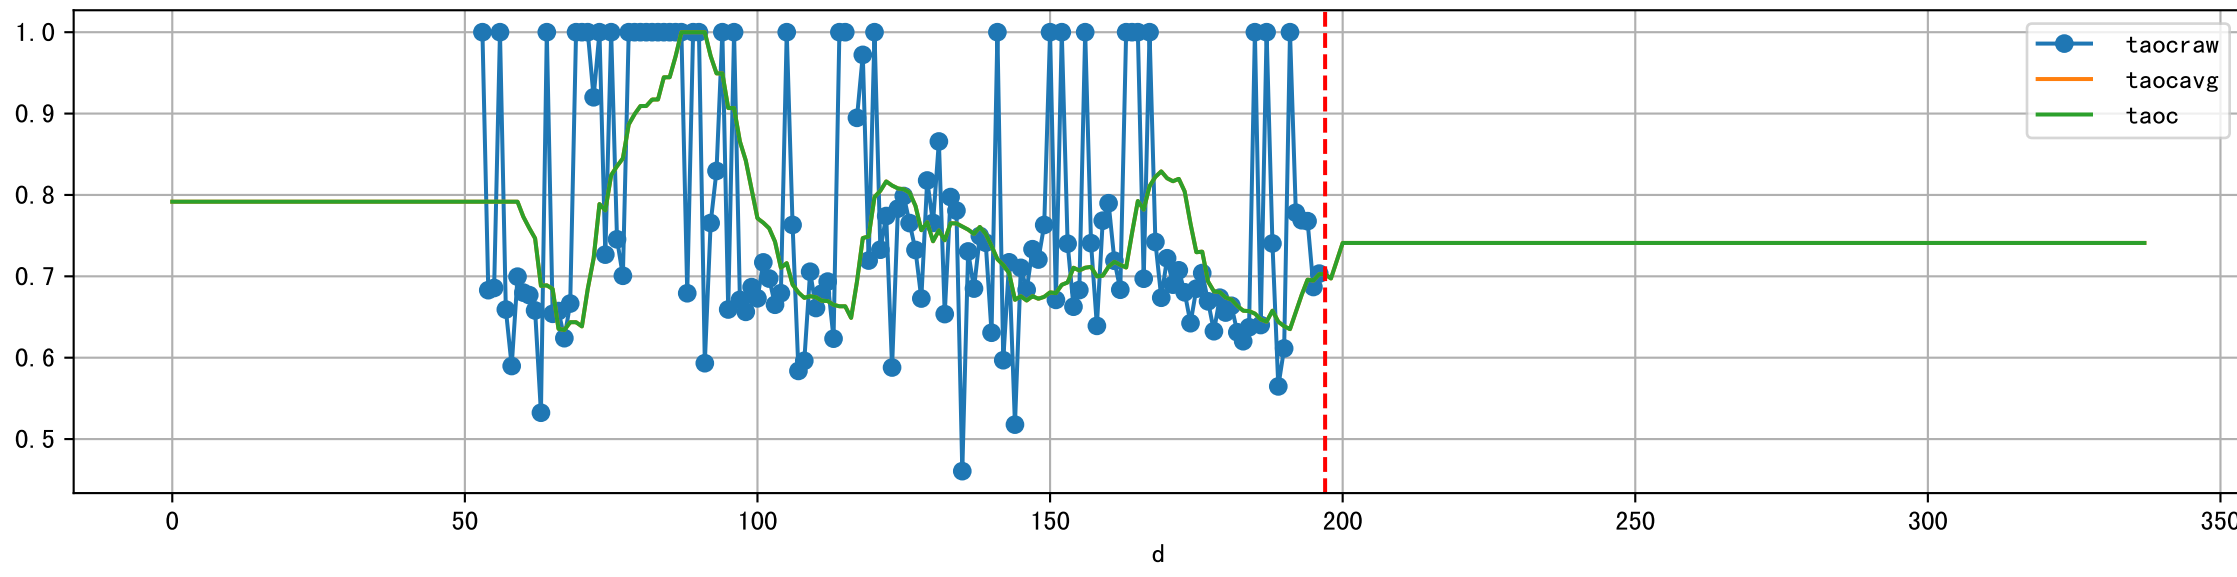

taocraw:-o', 'taocavg', 'taoc'], ['k0raw:-o', 'k0avg', 'k0'], ['k1raw:-o', 'k1avg', 'k1'], ['k2raw:-o', 'k2avg', 'k2'], ['Tblraw:-o', 'Tblavg',

P2-9 D:197 2026-03-11