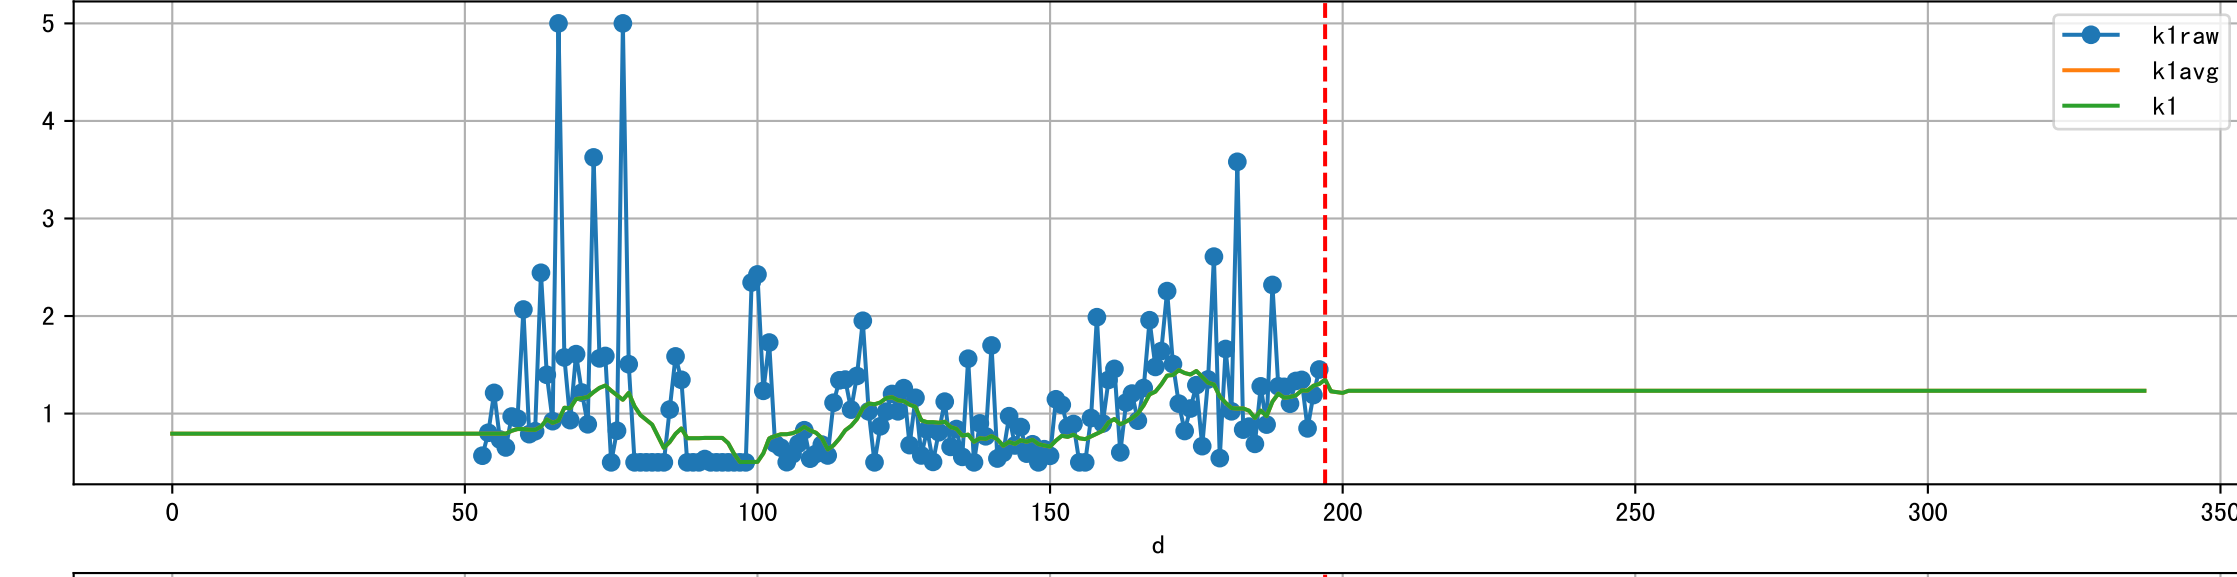

taocraw:-o', 'taocavg', 'taoc'], ['k0raw:-o', 'k0avg', 'k0'], ['k1raw:-o', 'k1avg', 'k1'], ['k2raw:-o', 'k2avg', 'k2'], ['Tblraw:-o', 'Tblavg',

P2-9 D:197 2026-03-11