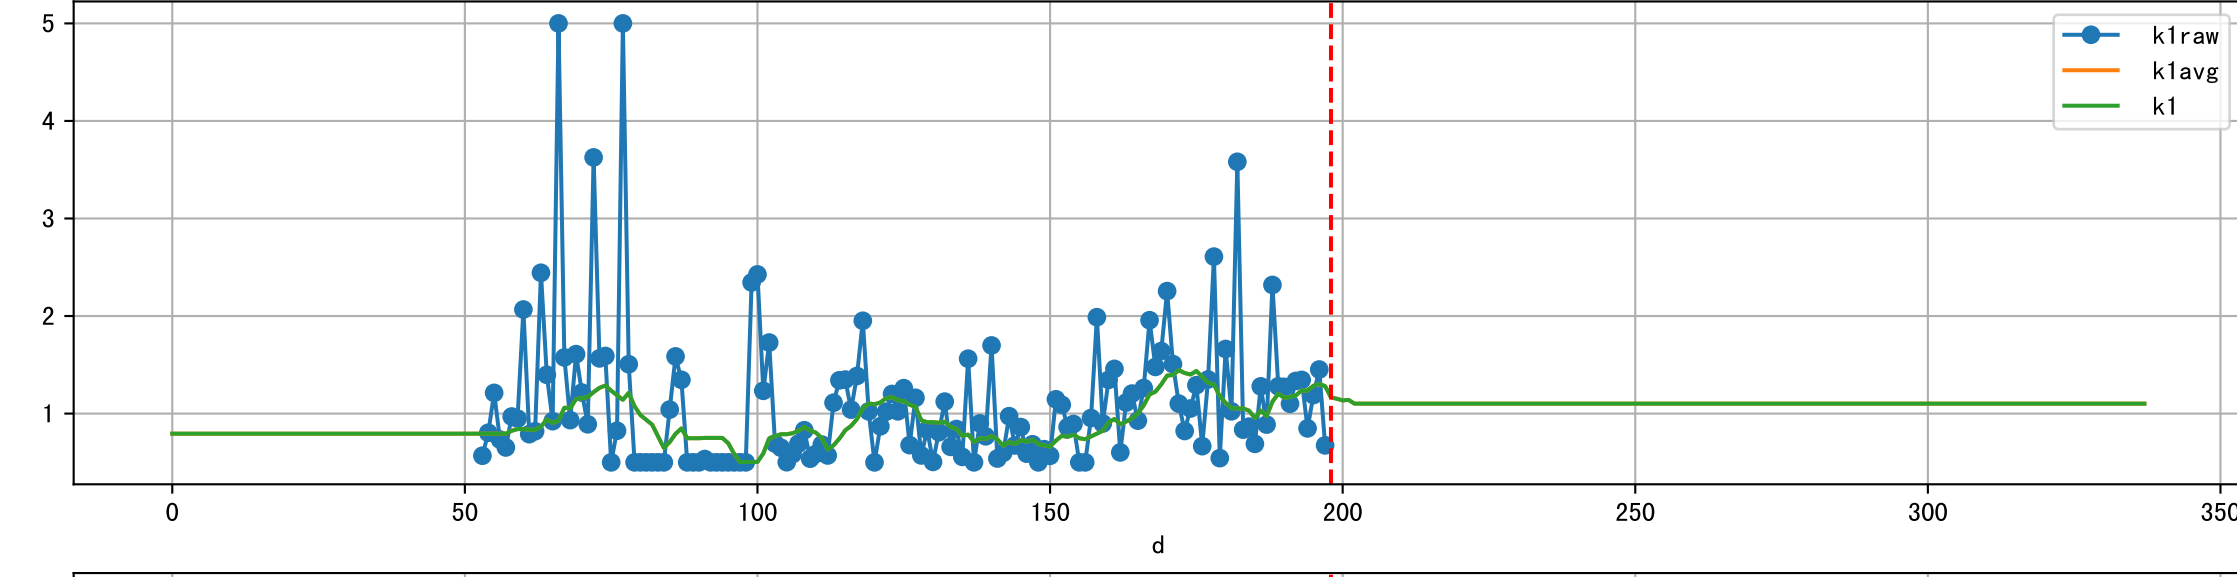

taocraw:-o', 'taocavg', 'taoc'], ['k0raw:-o', 'k0avg', 'k0'], ['k1raw:-o', 'k1avg', 'k1'], ['k2raw:-o', 'k2avg', 'k2'], ['Tblraw:-o', 'Tblavg',

P2-9 D:198 2026-03-12