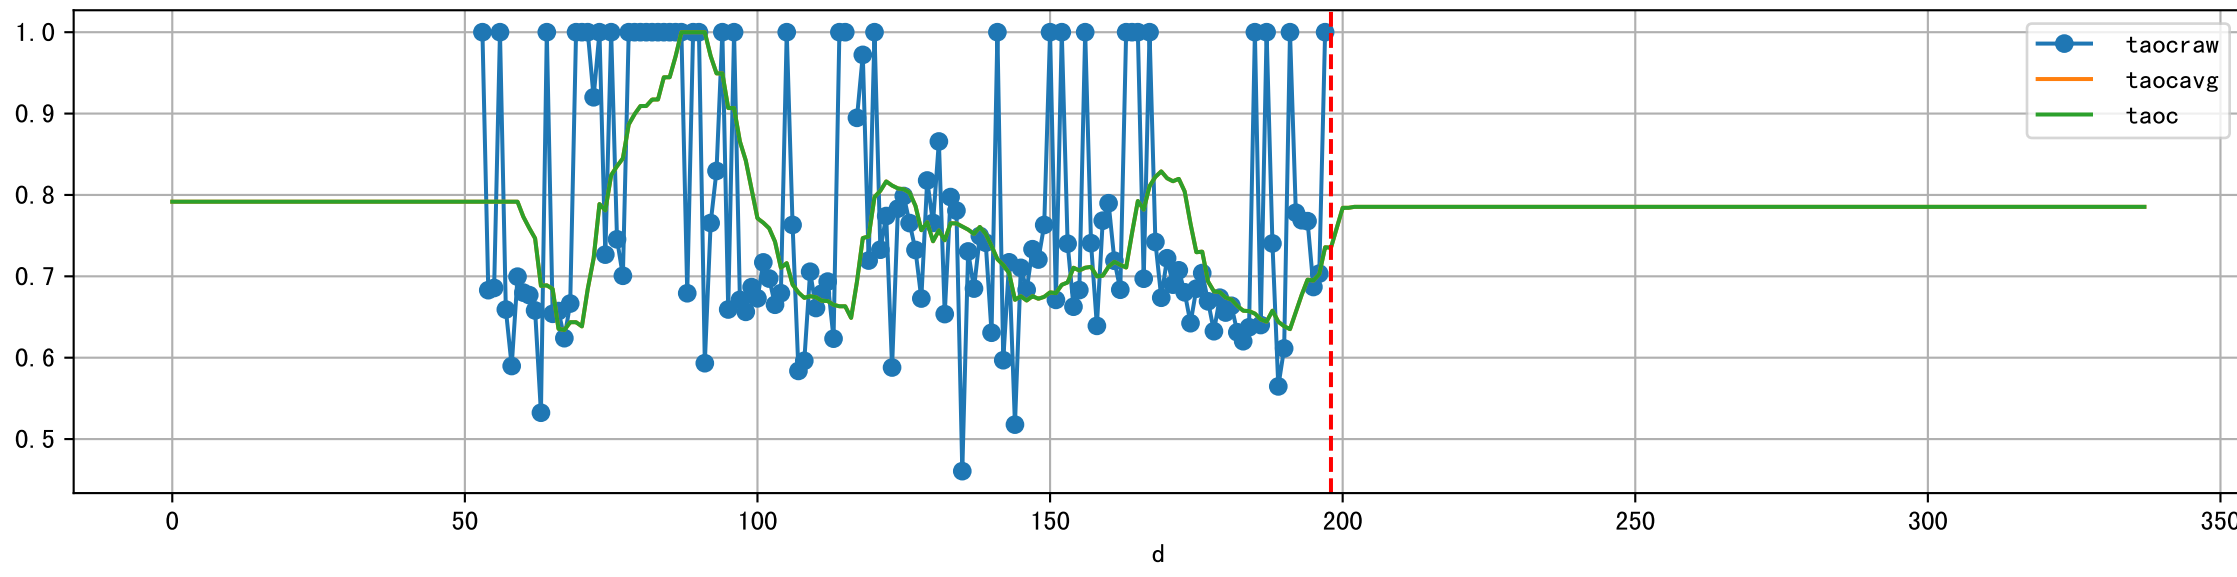

taocraw:-o', 'taocavg', 'taoc'], ['k0raw:-o', 'k0avg', 'k0'], ['k1raw:-o', 'k1avg', 'k1'], ['k2raw:-o', 'k2avg', 'k2'], ['Tblraw:-o', 'Tblavg',

P2-9 D:198 2026-03-12