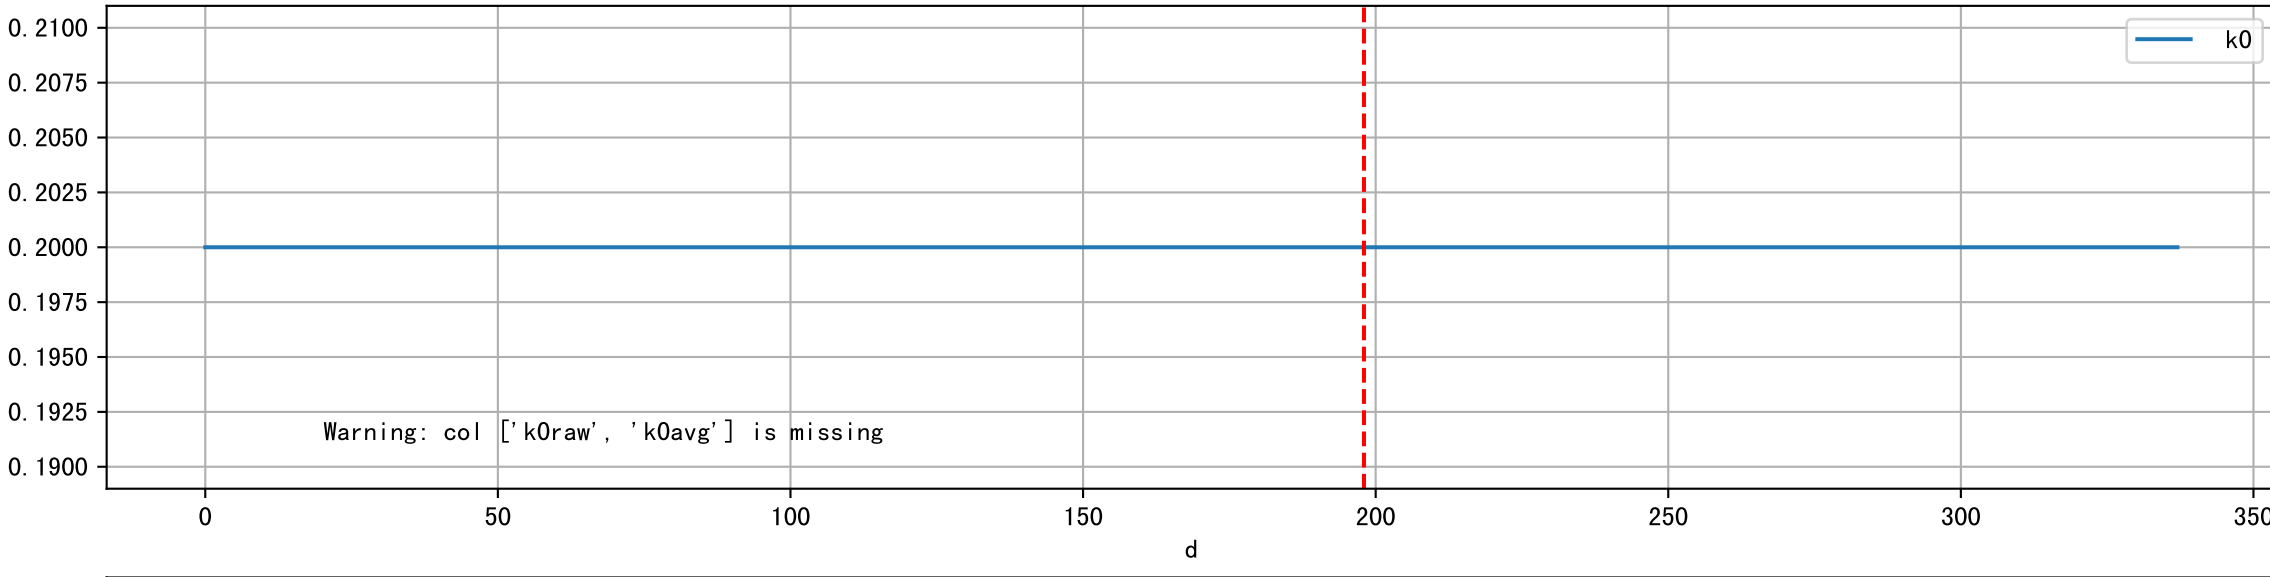

taocraw:-o', 'taocavg', 'taoc'], ['k0raw:-o', 'k0avg', 'k0'], ['k1raw:-o', 'k1avg', 'k1'], ['k2raw:-o', 'k2avg', 'k2'], ['Tblraw:-o', 'Tblavg',

P2-9 D:198 2026-03-12