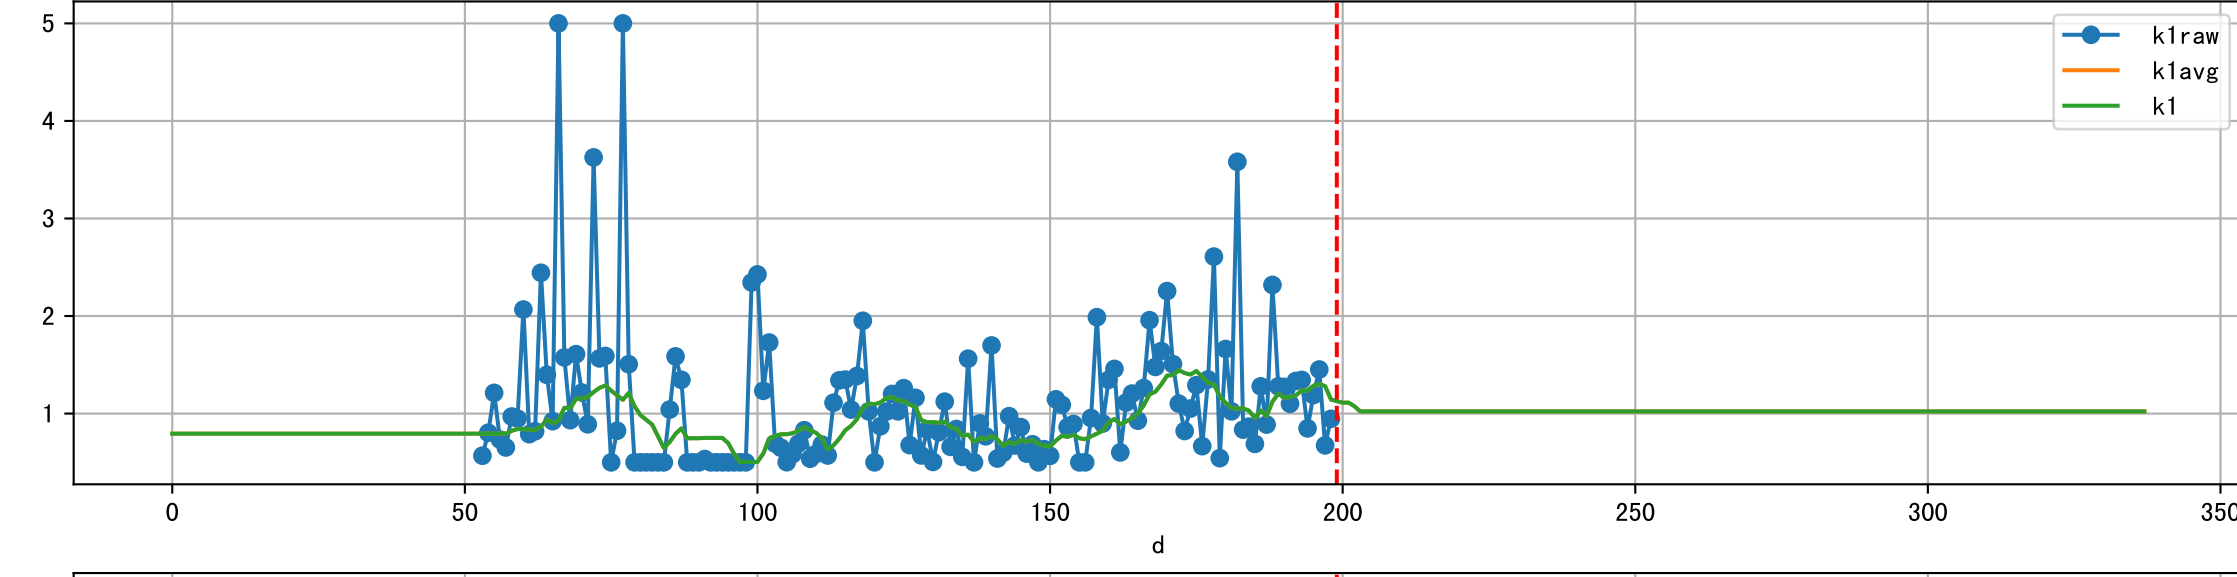

taocraw:-o', 'taocavg', 'taoc'], ['k0raw:-o', 'k0avg', 'k0'], ['k1raw:-o', 'k1avg', 'k1'], ['k2raw:-o', 'k2avg', 'k2'], ['Tblraw:-o', 'Tblavg',

P2-9 D:199 2026-03-13