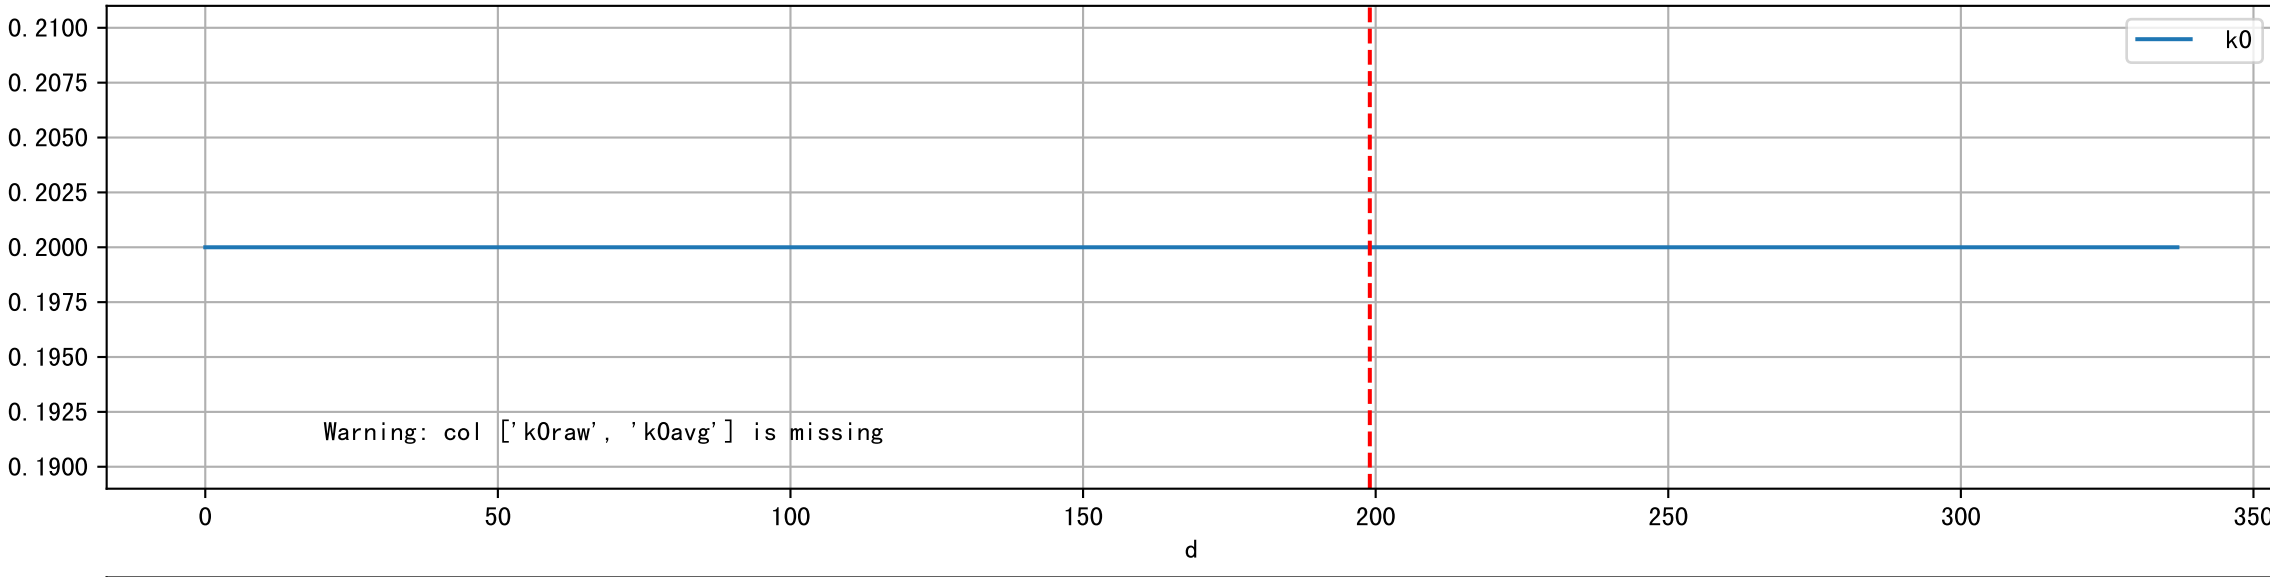

taocraw:-o', 'taocavg', 'taoc'], ['k0raw:-o', 'k0avg', 'k0'], ['k1raw:-o', 'k1avg', 'k1'], ['k2raw:-o', 'k2avg', 'k2'], ['Tblraw:-o', 'Tblavg',

P2-9 D:199 2026-03-13