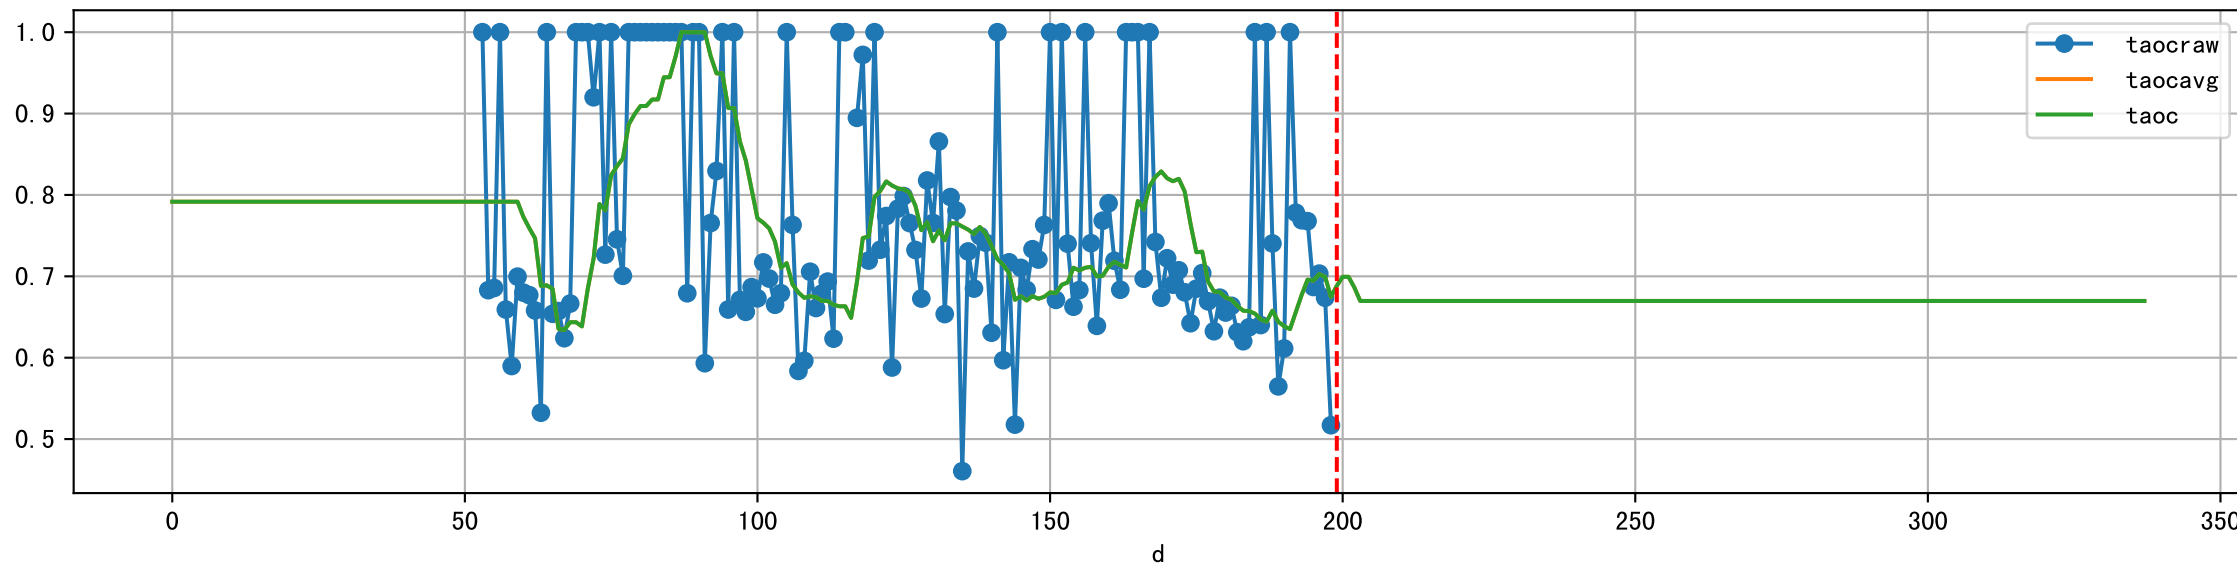

taocraw:-o', 'taocavg', 'taoc'], ['k0raw:-o', 'k0avg', 'k0'], ['k1raw:-o', 'k1avg', 'k1'], ['k2raw:-o', 'k2avg', 'k2'], ['Tblraw:-o', 'Tblavg',

P2-9 D:199 2026-03-13