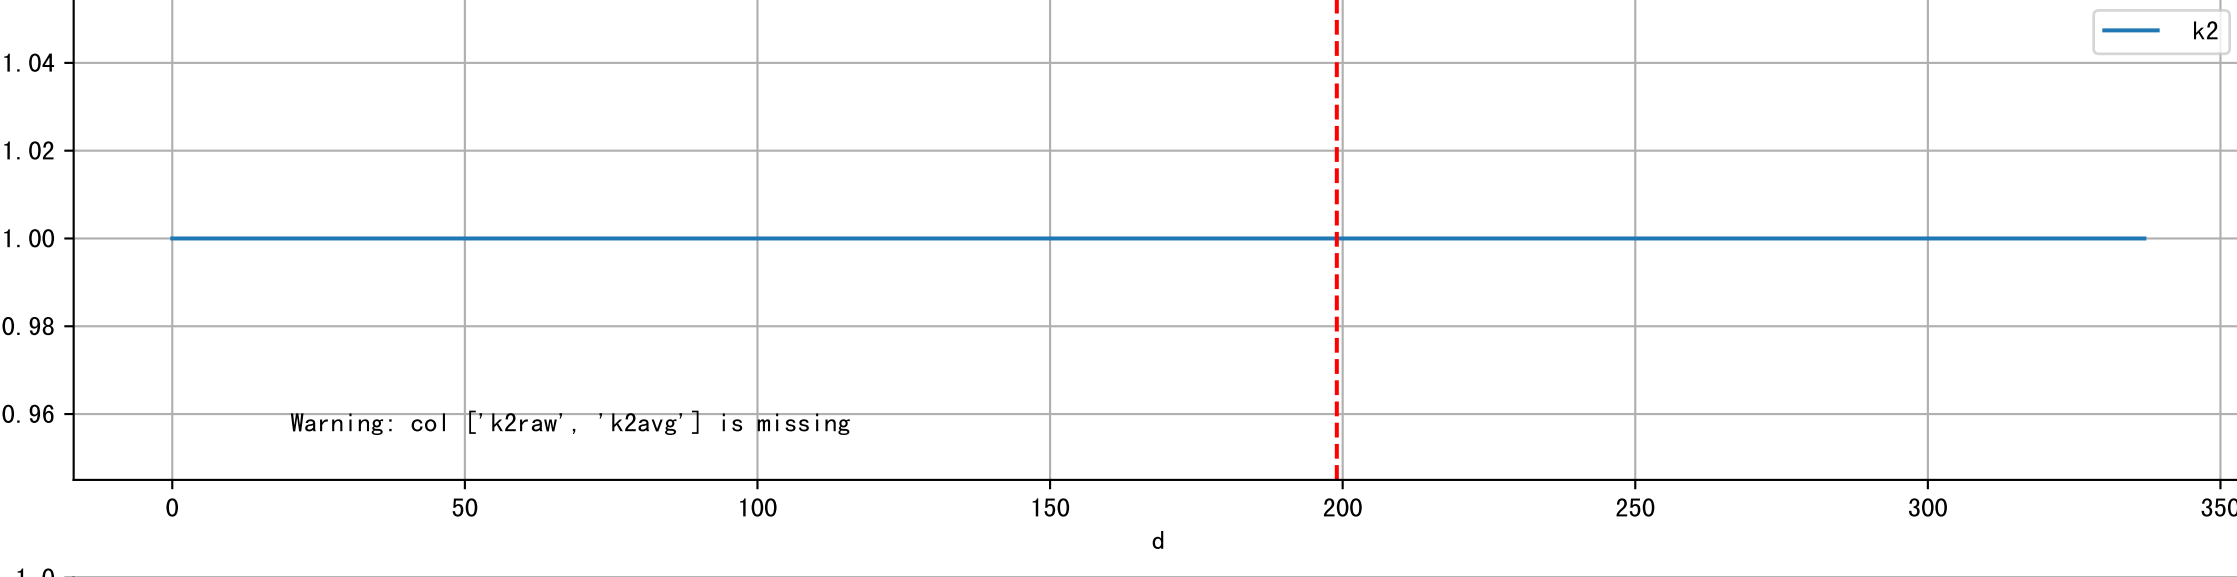

taocraw:-o', 'taocavg', 'taoc'], ['k0raw:-o', 'k0avg', 'k0'], ['k1raw:-o', 'k1avg', 'k1'], ['k2raw:-o', 'k2avg', 'k2'], ['Tblraw:-o', 'Tblavg',

P2-9 D:199 2026-03-13