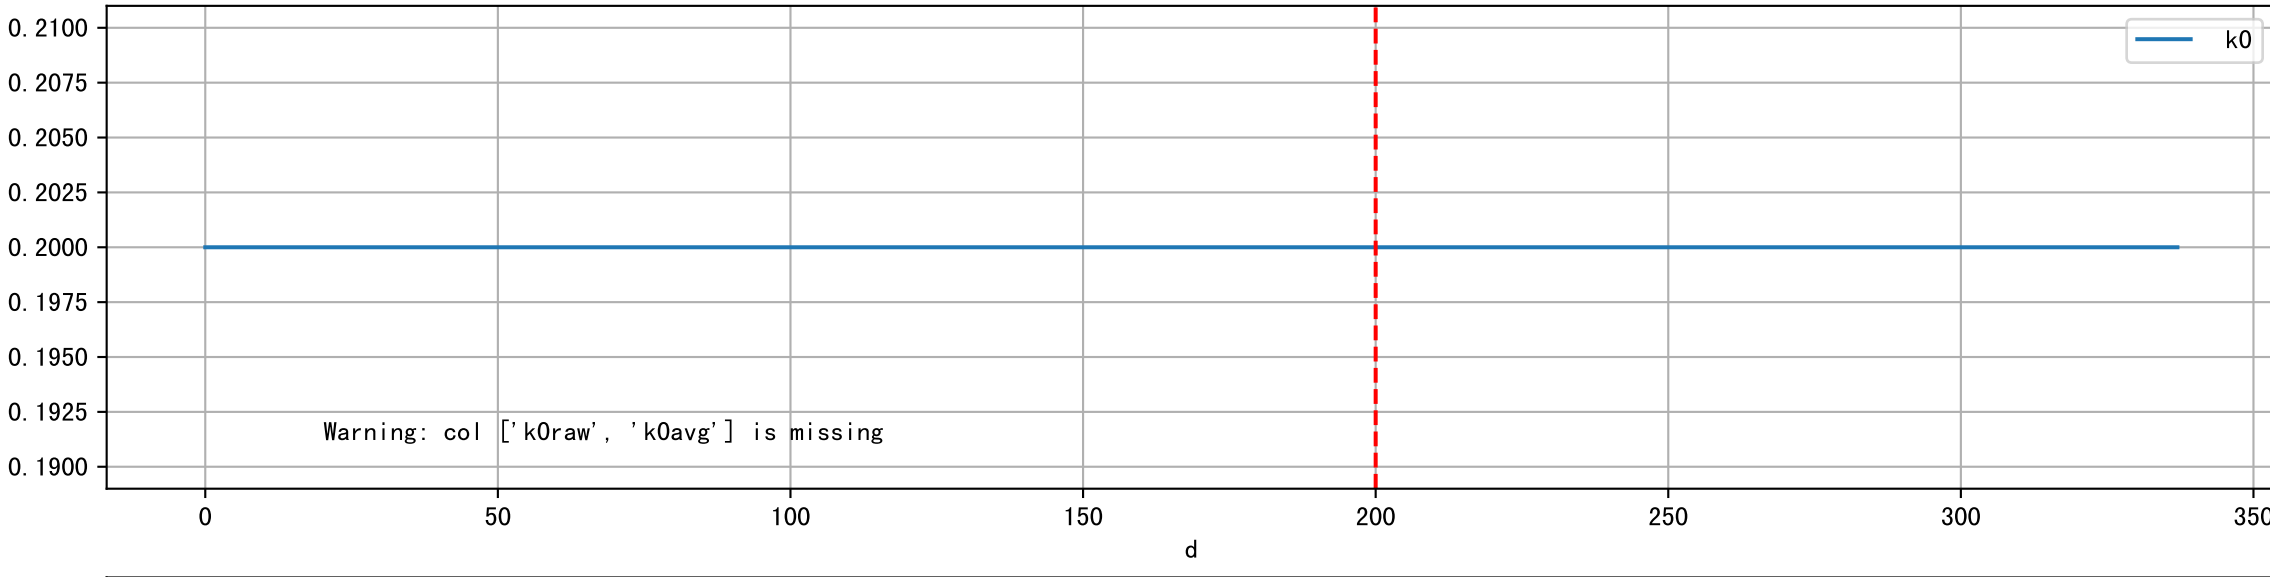

taocraw:-o', 'taocavg', 'taoc'], ['k0raw:-o', 'k0avg', 'k0'], ['k1raw:-o', 'k1avg', 'k1'], ['k2raw:-o', 'k2avg', 'k2'], ['Tblraw:-o', 'Tblavg',

P2-9 D:200 2026-03-14