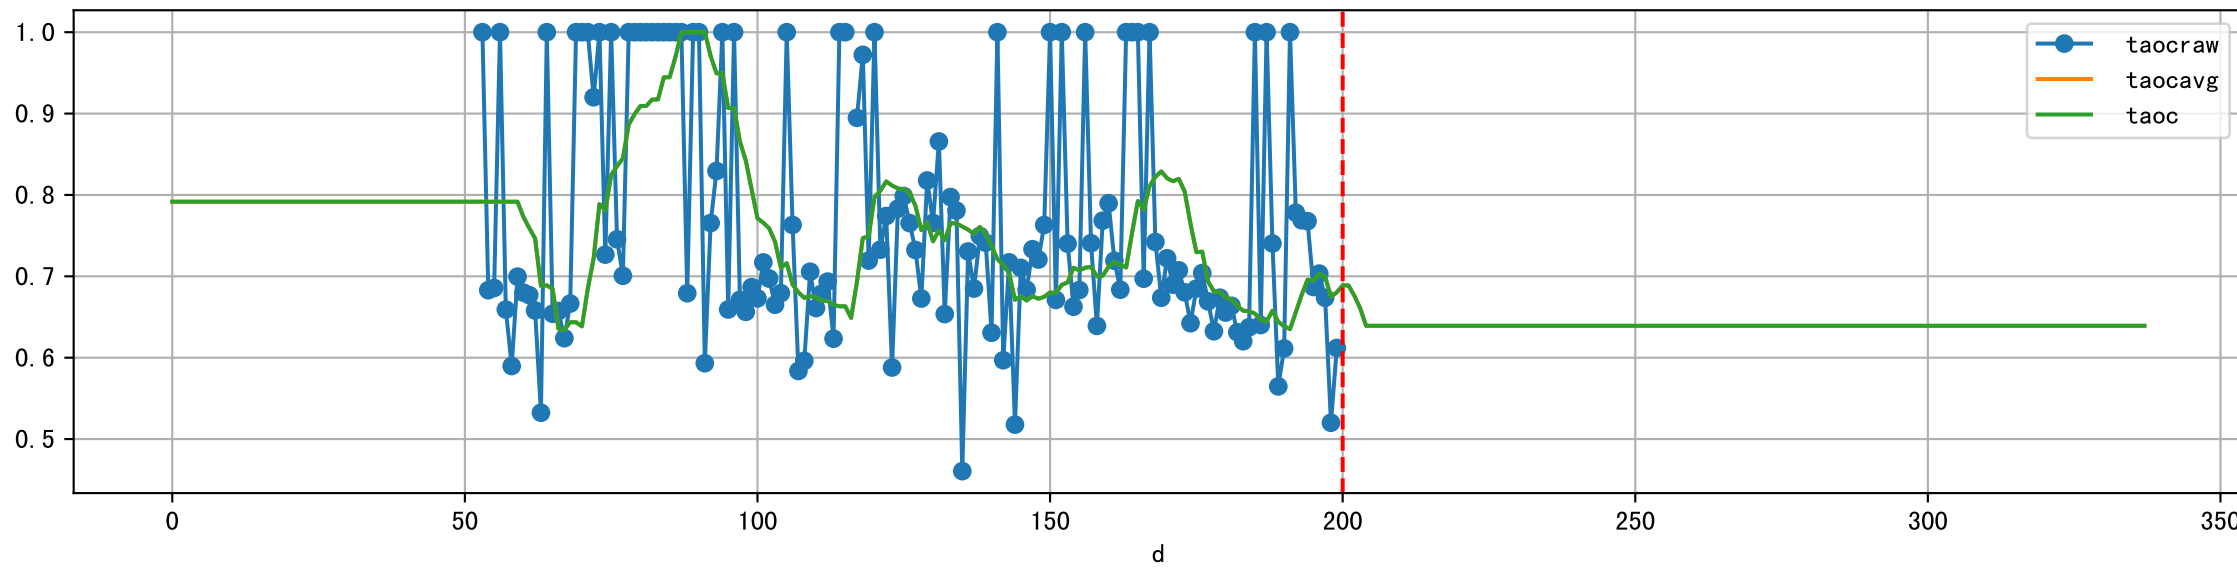

taocraw:-o', 'taocavg', 'taoc'], ['k0raw:-o', 'k0avg', 'k0'], ['k1raw:-o', 'k1avg', 'k1'], ['k2raw:-o', 'k2avg', 'k2'], ['Tblraw:-o', 'Tblavg',

P2-9 D:200 2026-03-14