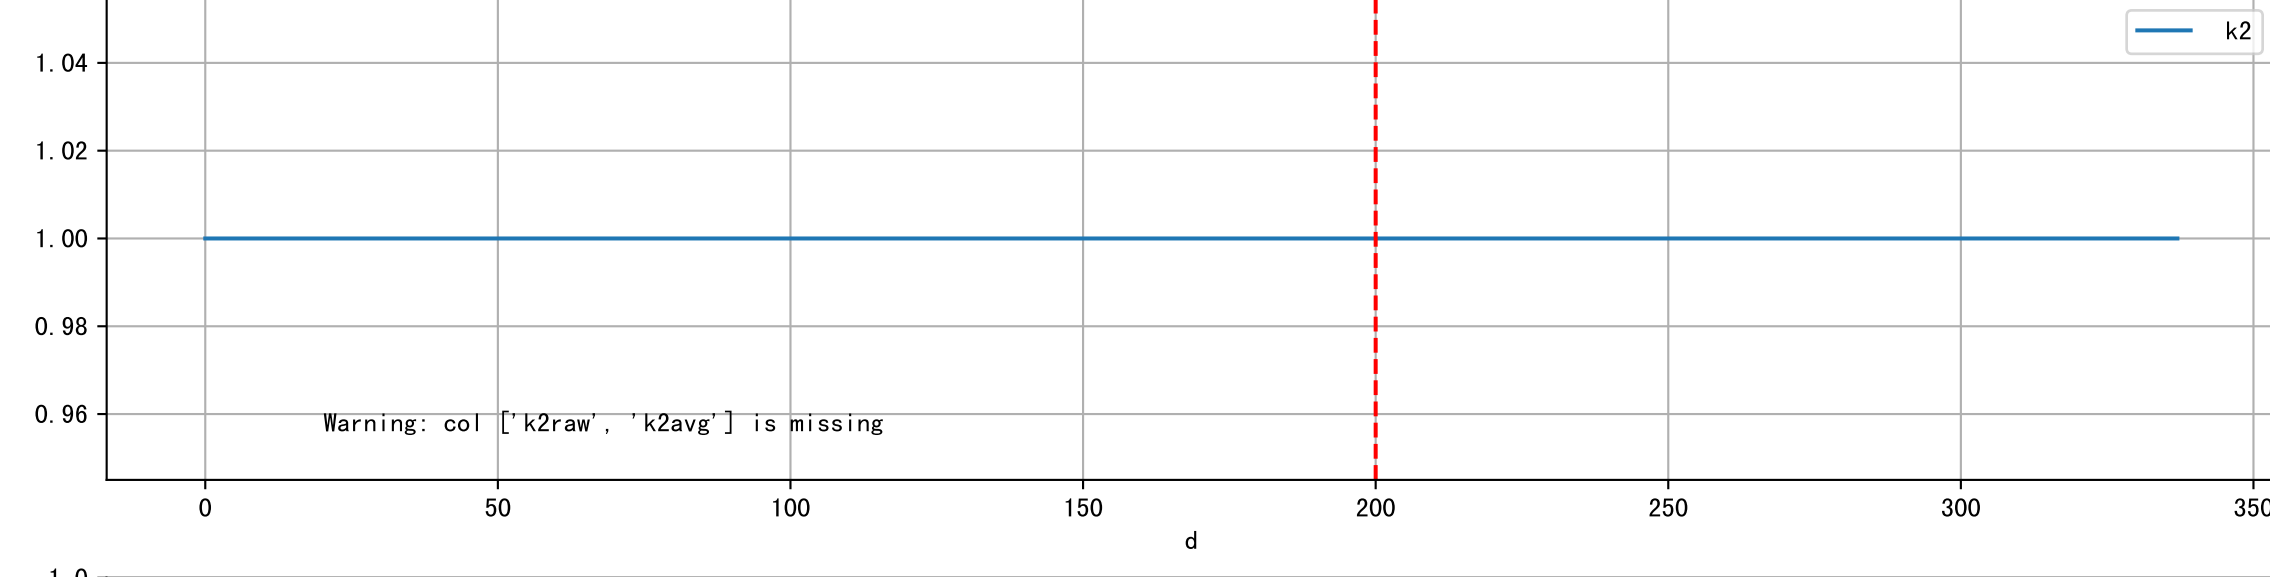

taocraw:-o', 'taocavg', 'taoc'], ['k0raw:-o', 'k0avg', 'k0'], ['k1raw:-o', 'k1avg', 'k1'], ['k2raw:-o', 'k2avg', 'k2'], ['Tblraw:-o', 'Tblavg',

P2-9 D:200 2026-03-14