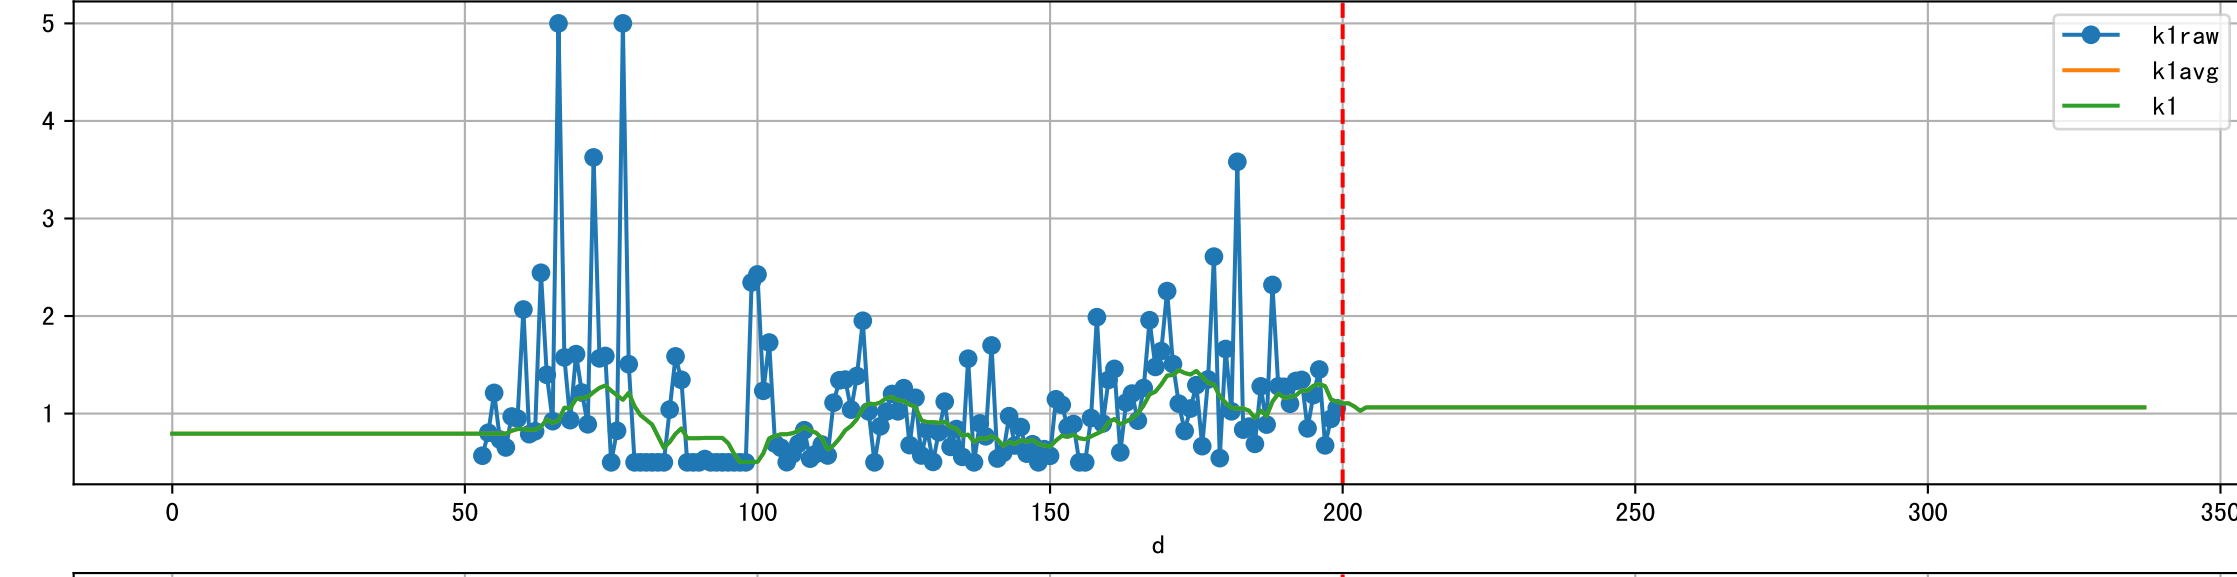

taocraw:-o', 'taocavg', 'taoc'], ['k0raw:-o', 'k0avg', 'k0'], ['k1raw:-o', 'k1avg', 'k1'], ['k2raw:-o', 'k2avg', 'k2'], ['Tblraw:-o', 'Tblavg',

P2-9 D:200 2026-03-14