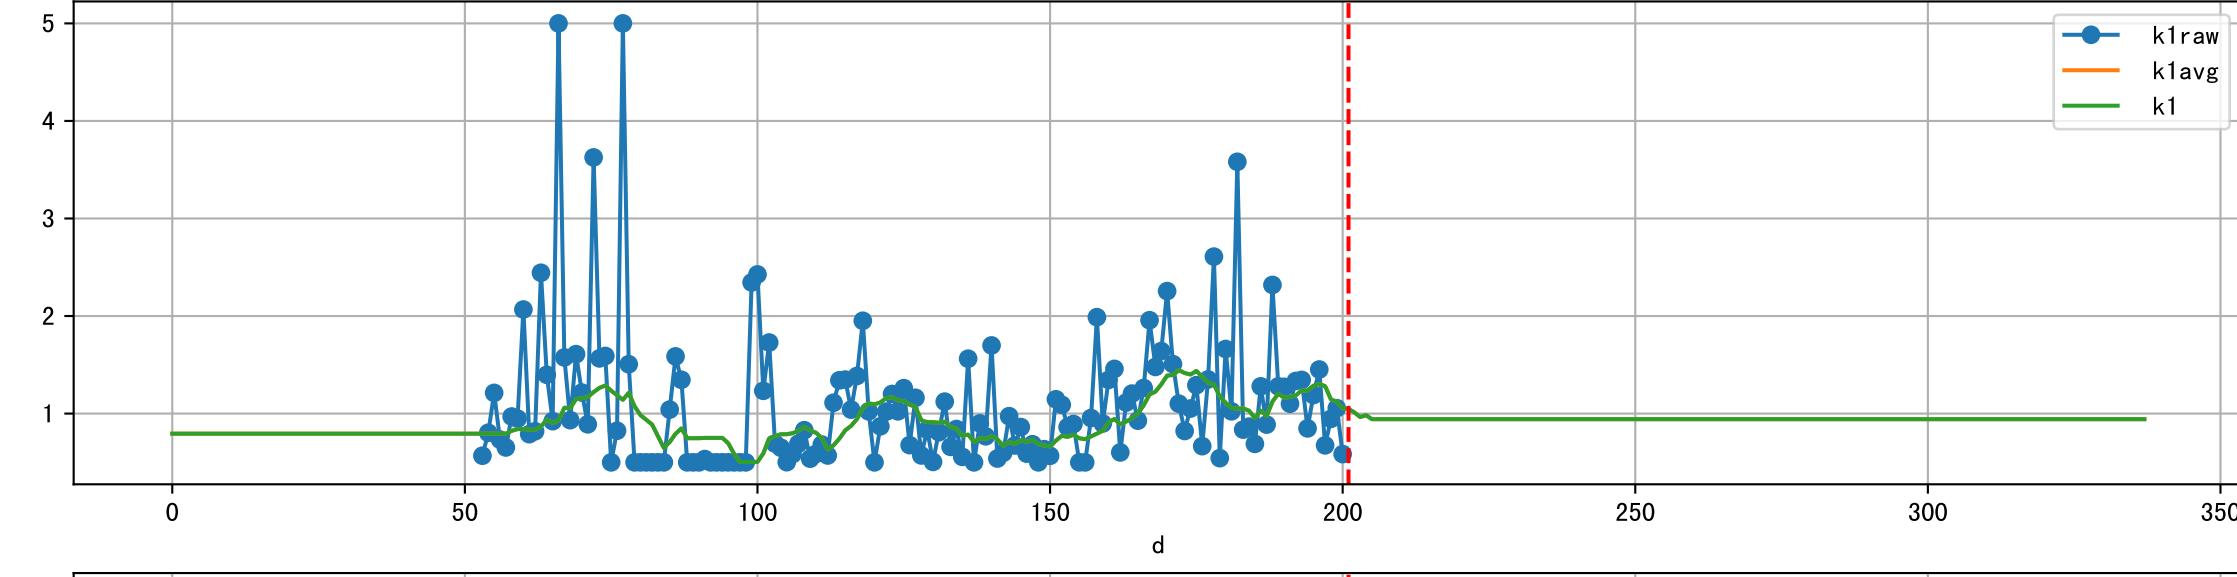

taocraw:-o', 'taocavg', 'taoc'], ['k0raw:-o', 'k0avg', 'k0'], ['k1raw:-o', 'k1avg', 'k1'], ['k2raw:-o', 'k2avg', 'k2'], ['Tblraw:-o', 'Tblavg',

P2-9 D:201 2026-03-15