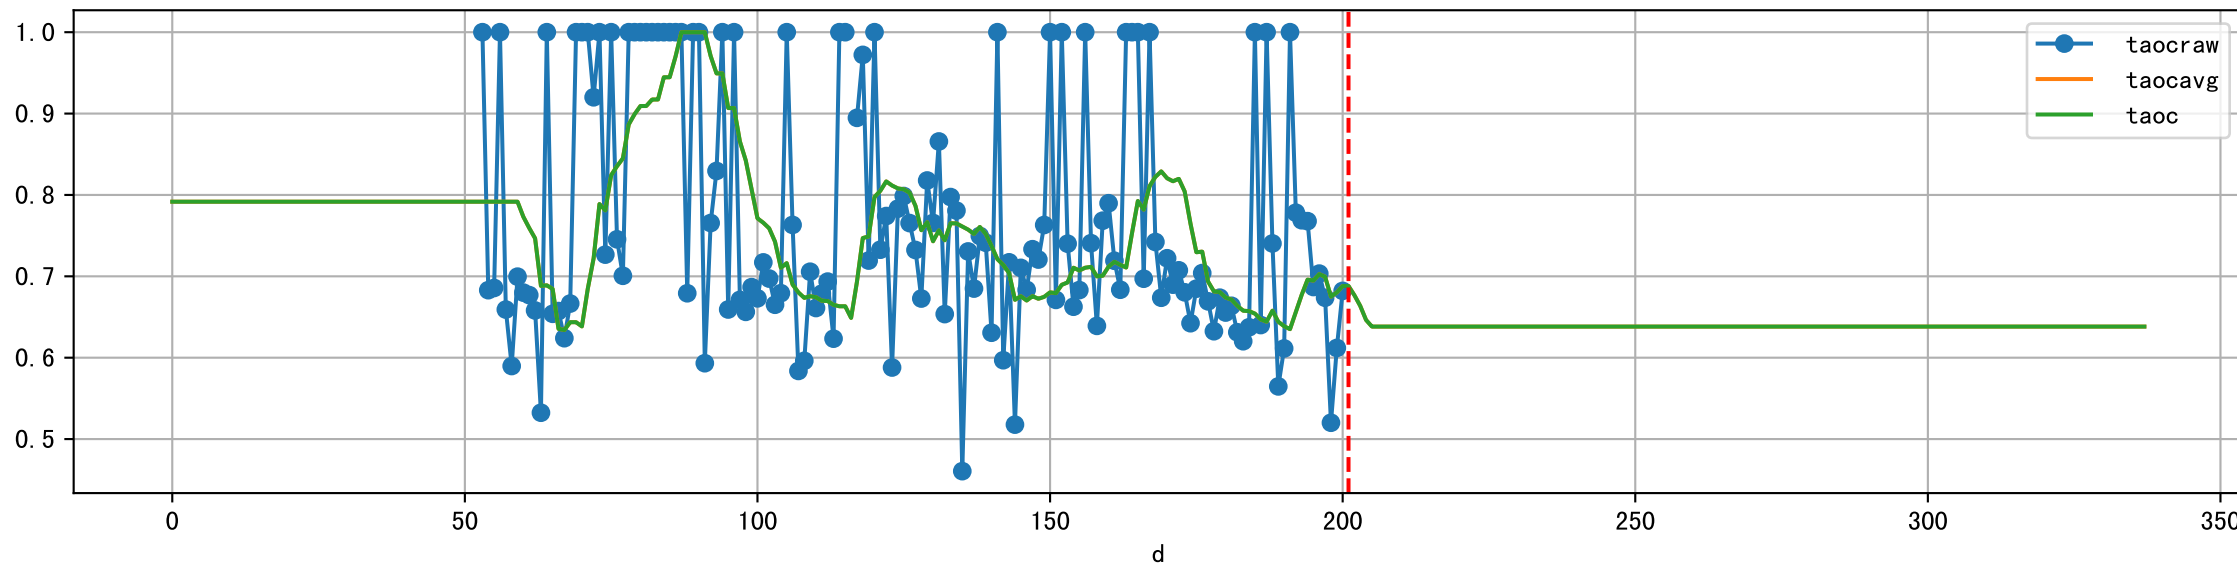

taocraw:-o', 'taocavg', 'taoc'], ['k0raw:-o', 'k0avg', 'k0'], ['k1raw:-o', 'k1avg', 'k1'], ['k2raw:-o', 'k2avg', 'k2'], ['Tblraw:-o', 'Tblavg',

P2-9 D:201 2026-03-15