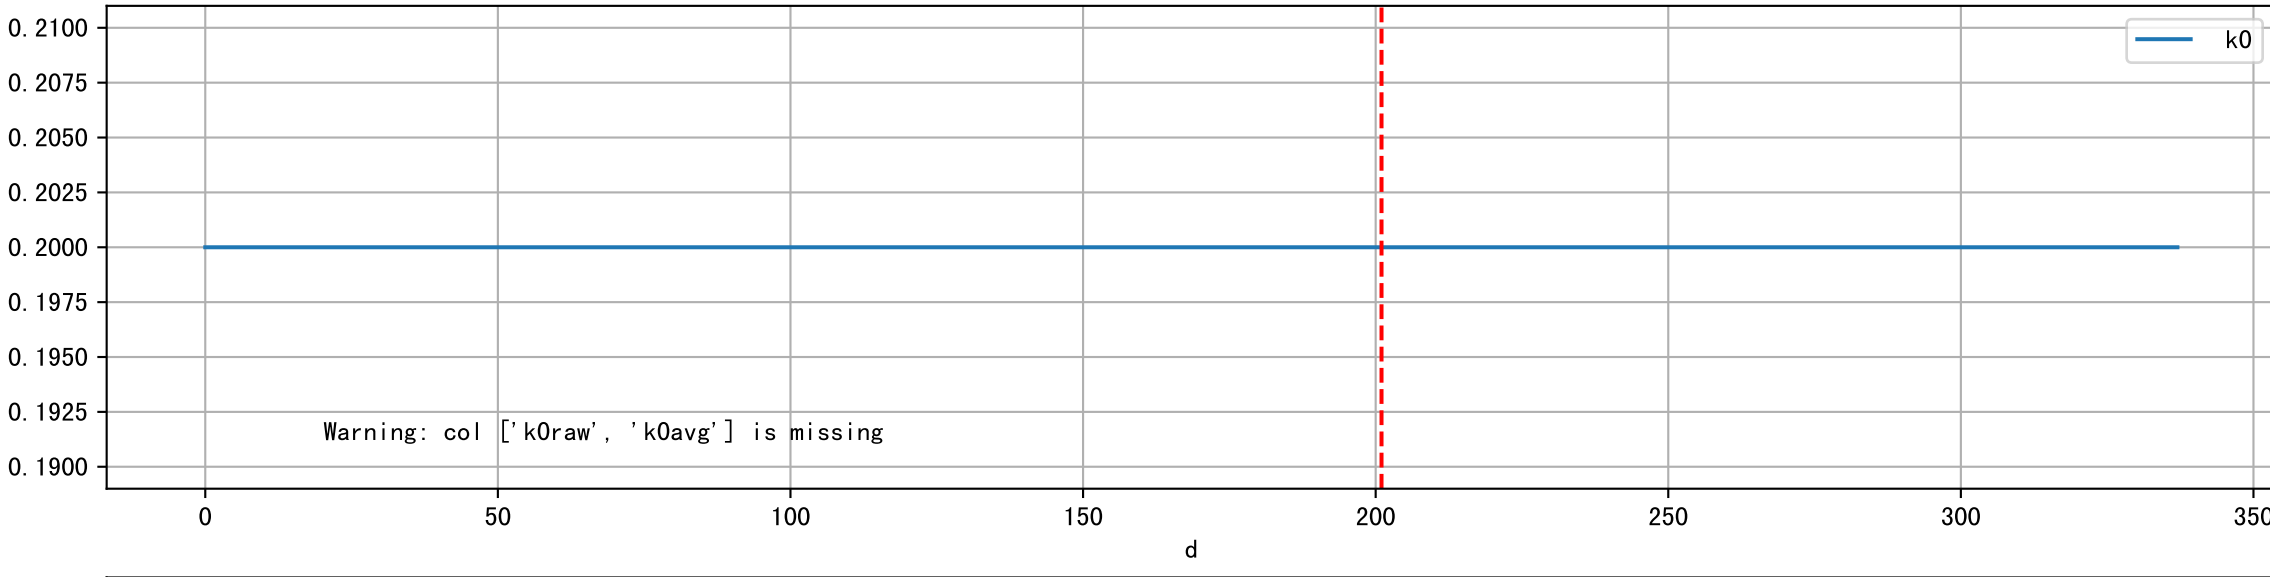

taocraw:-o', 'taocavg', 'taoc'], ['k0raw:-o', 'k0avg', 'k0'], ['k1raw:-o', 'k1avg', 'k1'], ['k2raw:-o', 'k2avg', 'k2'], ['Tblraw:-o', 'Tblavg',

P2-9 D:201 2026-03-15