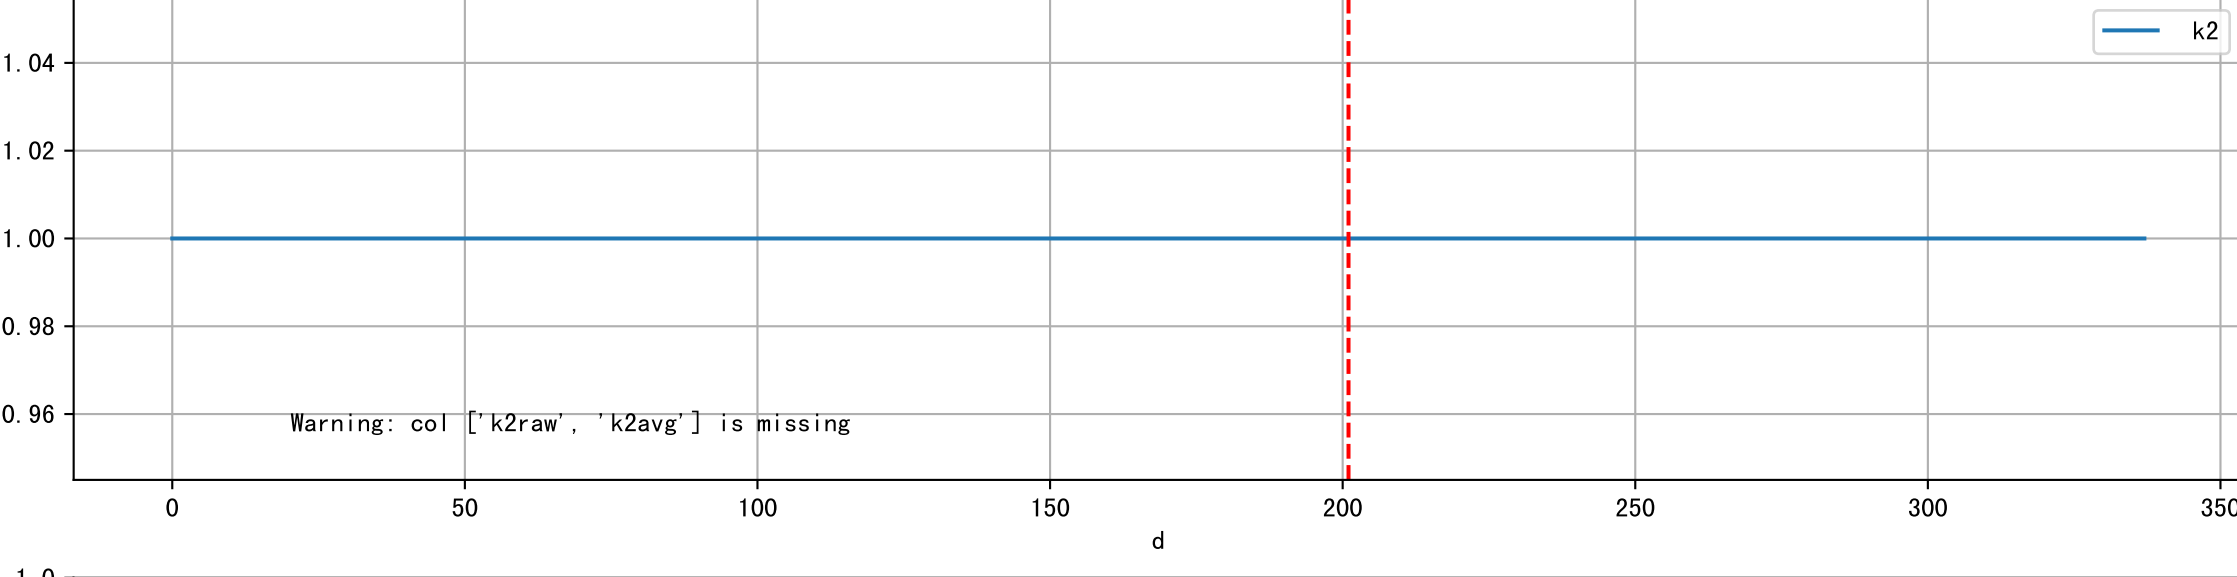

taocraw:-o', 'taocavg', 'taoc'], ['k0raw:-o', 'k0avg', 'k0'], ['k1raw:-o', 'k1avg', 'k1'], ['k2raw:-o', 'k2avg', 'k2'], ['Tblraw:-o', 'Tblavg',

P2-9 D:201 2026-03-15