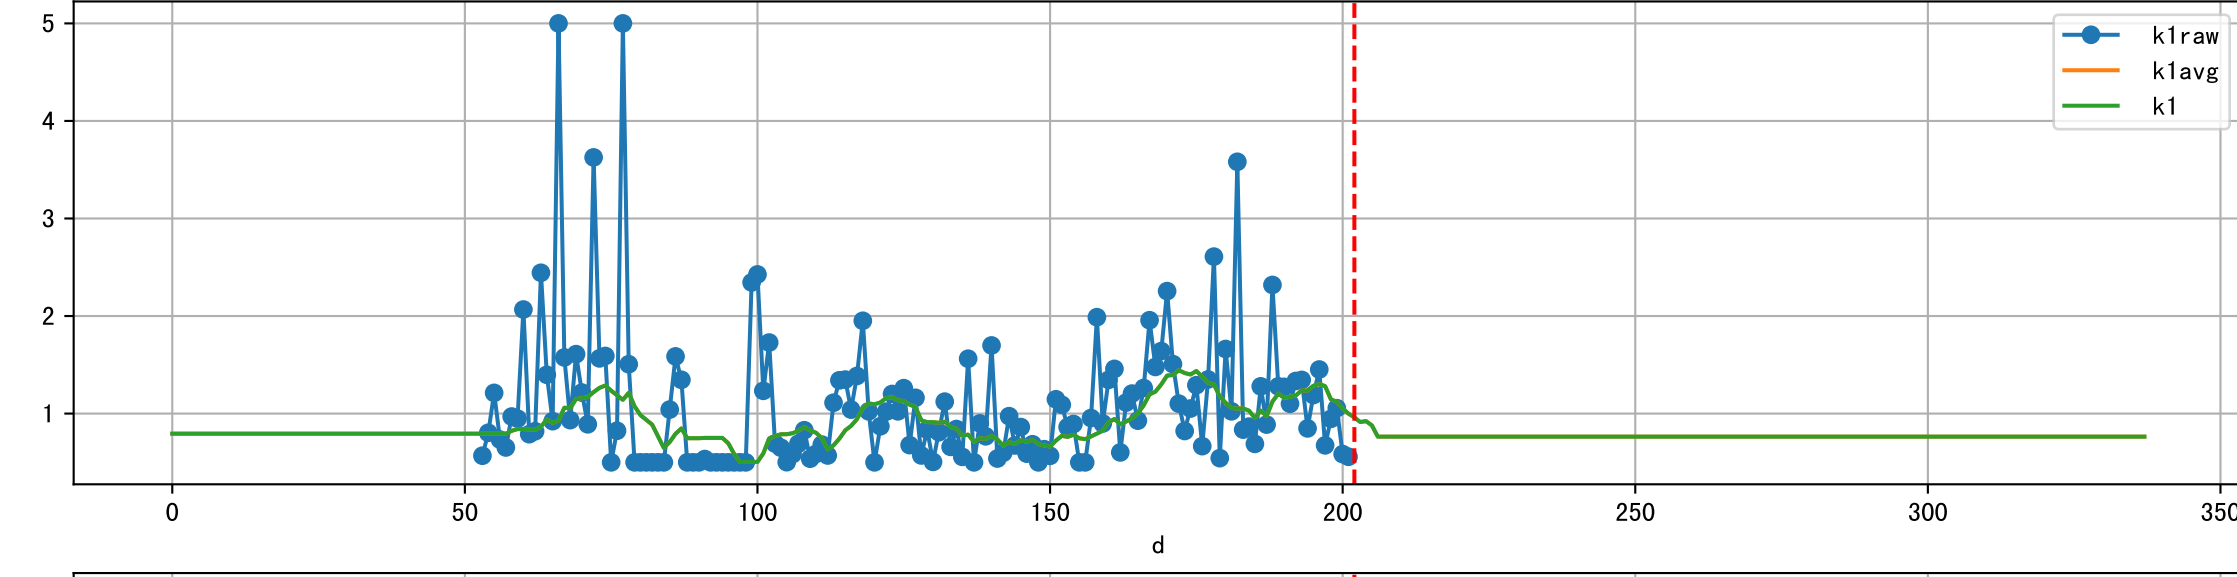

taocraw:-o', 'taocavg', 'taoc'], ['k0raw:-o', 'k0avg', 'k0'], ['k1raw:-o', 'k1avg', 'k1'], ['k2raw:-o', 'k2avg', 'k2'], ['Tblrw:-o', 'Tblavg',

P2-9 D:202 2026-03-16