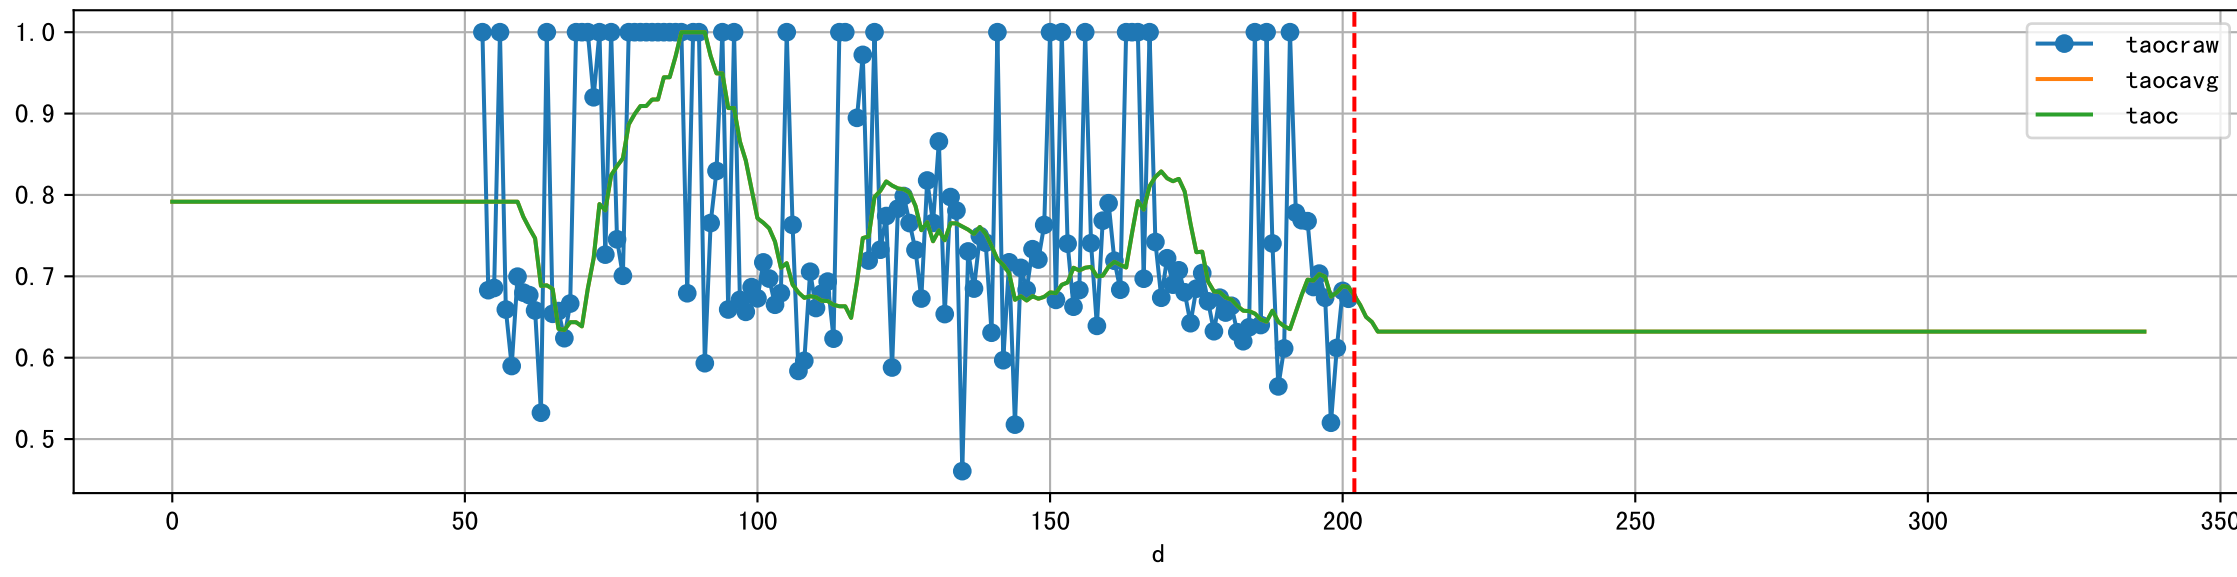

taocraw:-o', 'taocavg', 'taoc'], ['k0raw:-o', 'k0avg', 'k0'], ['k1raw:-o', 'k1avg', 'k1'], ['k2raw:-o', 'k2avg', 'k2'], ['Tblrw:-o', 'Tblavg',

P2-9 D:202 2026-03-16