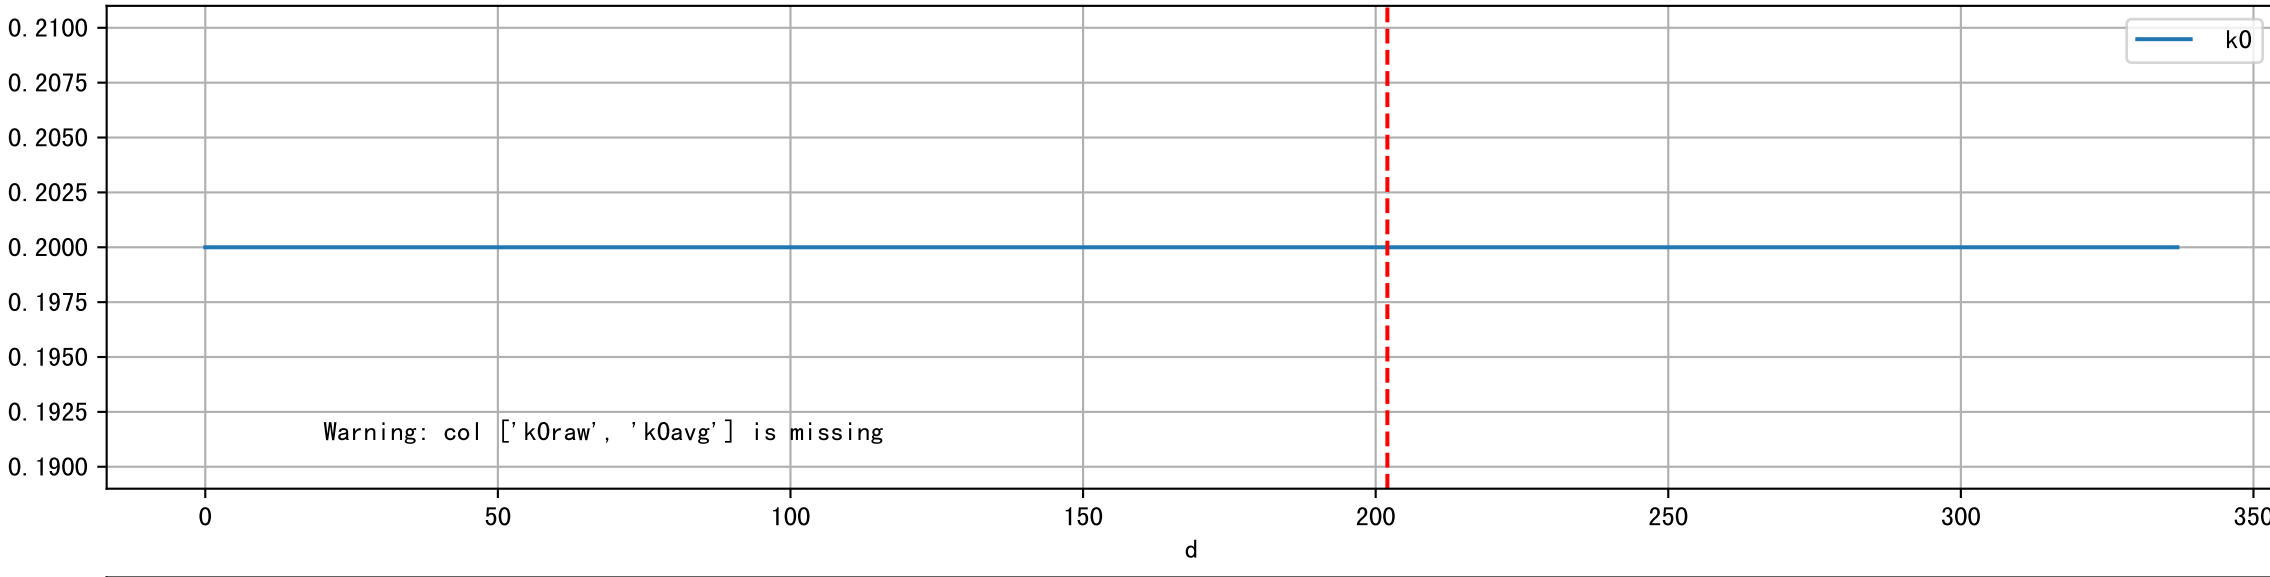

taocraw:-o', 'taocavg', 'taoc'], ['k0raw:-o', 'k0avg', 'k0'], ['k1raw:-o', 'k1avg', 'k1'], ['k2raw:-o', 'k2avg', 'k2'], ['Tblrw:-o', 'Tblavg',

P2-9 D:202 2026-03-16