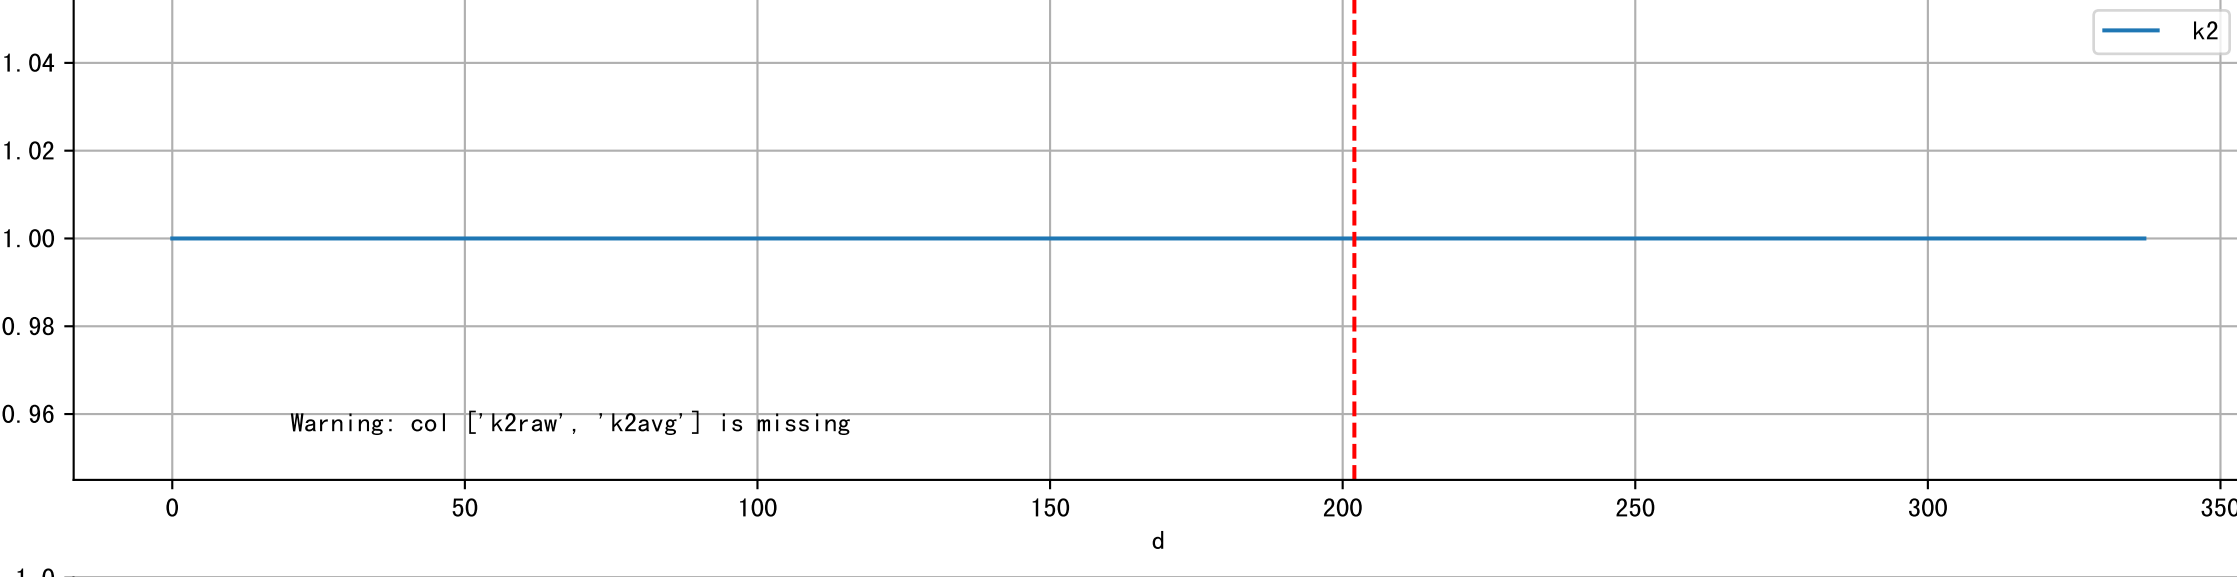

taocraw:-o', 'taocavg', 'taoc'], ['k0raw:-o', 'k0avg', 'k0'], ['k1raw:-o', 'k1avg', 'k1'], ['k2raw:-o', 'k2avg', 'k2'], ['Tblrw:-o', 'Tblavg',

P2-9 D:202 2026-03-16