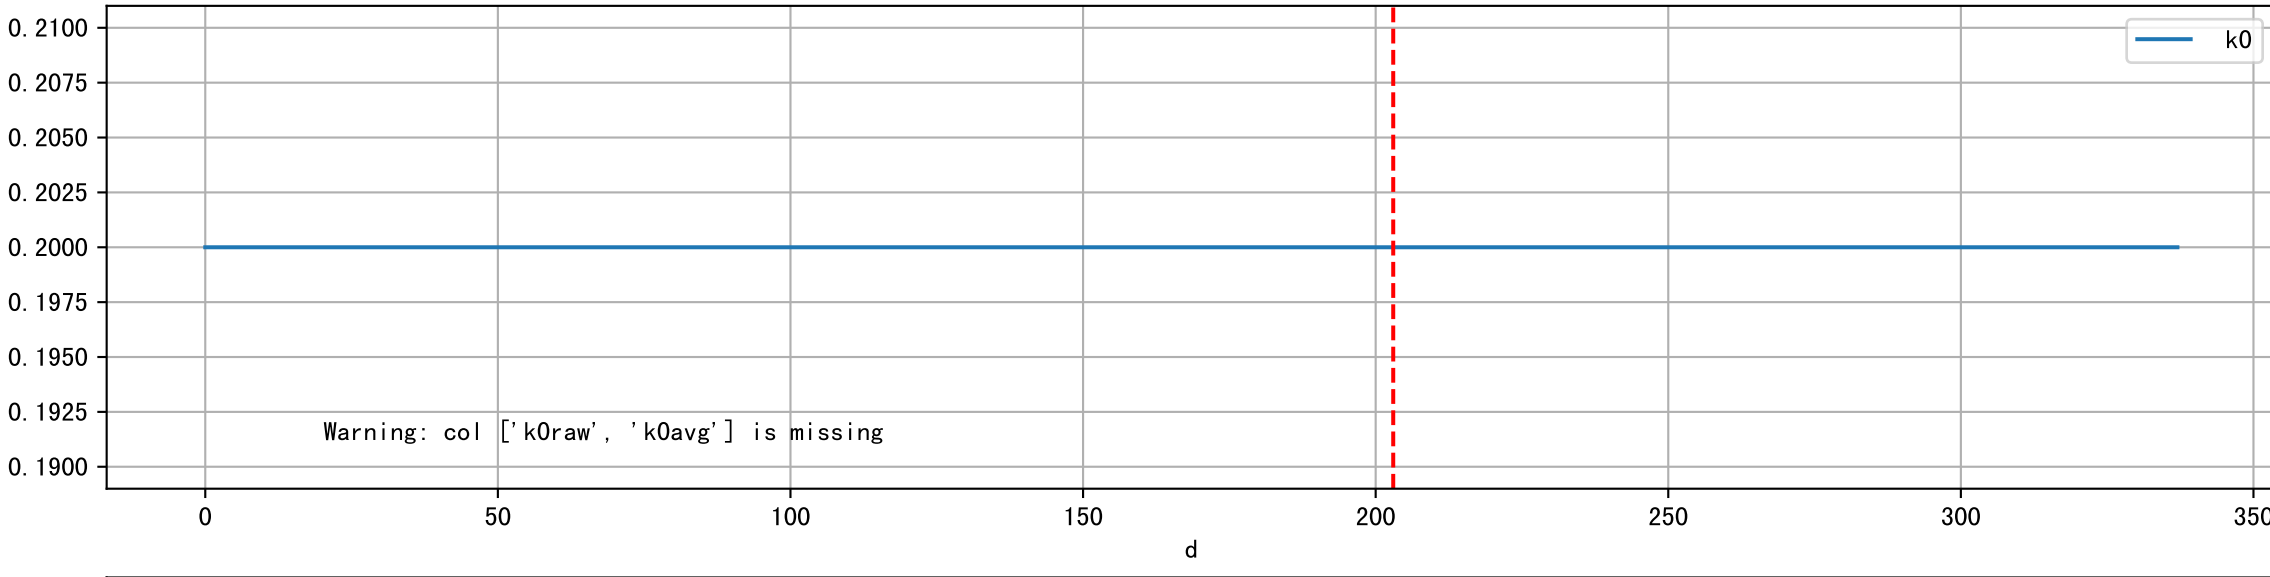

taocraw:-o', 'taocavg', 'taoc'], ['k0raw:-o', 'k0avg', 'k0'], ['k1raw:-o', 'k1avg', 'k1'], ['k2raw:-o', 'k2avg', 'k2'], ['Tblraw:-o', 'Tblavg',

P2-9 D:203 2026-03-17