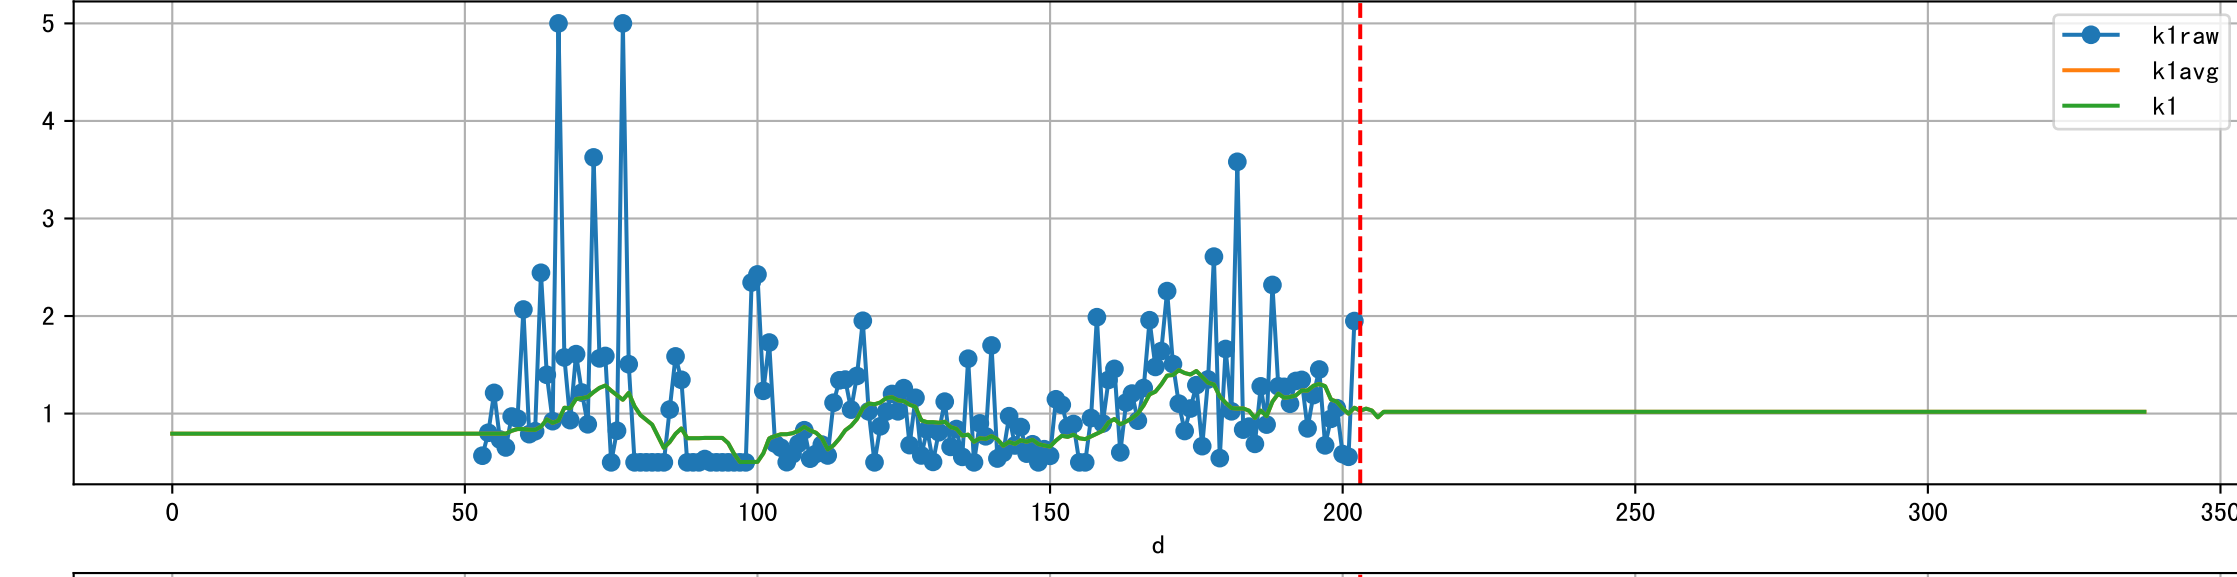

taocraw:-o', 'taocavg', 'taoc'], ['k0raw:-o', 'k0avg', 'k0'], ['k1raw:-o', 'k1avg', 'k1'], ['k2raw:-o', 'k2avg', 'k2'], ['Tblraw:-o', 'Tblavg',

P2-9 D:203 2026-03-17