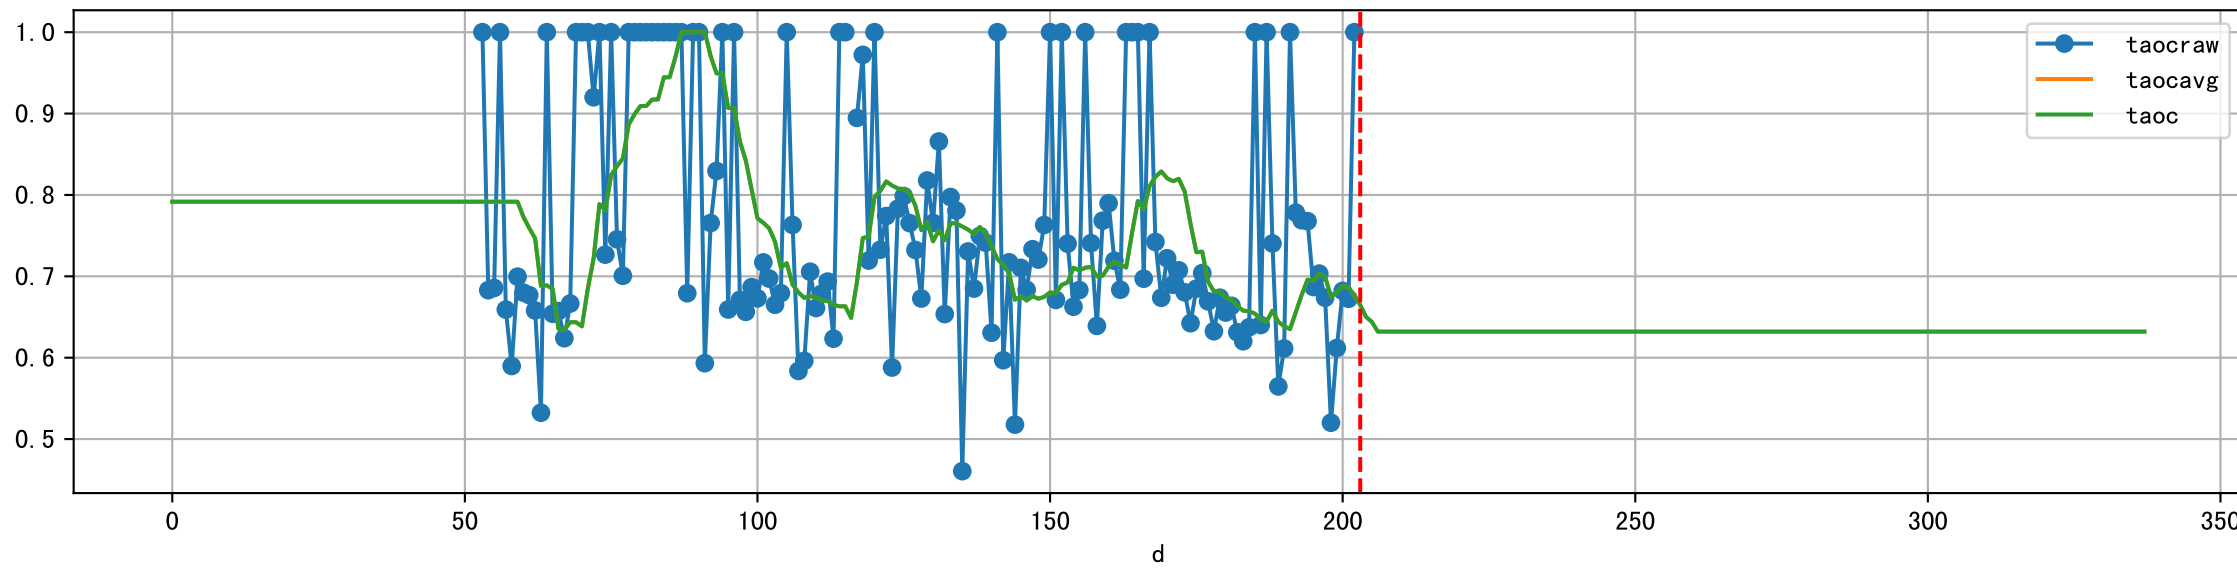

taocraw:-o', 'taocavg', 'taoc'], ['k0raw:-o', 'k0avg', 'k0'], ['k1raw:-o', 'k1avg', 'k1'], ['k2raw:-o', 'k2avg', 'k2'], ['Tblraw:-o', 'Tblavg',

P2-9 D:203 2026-03-17