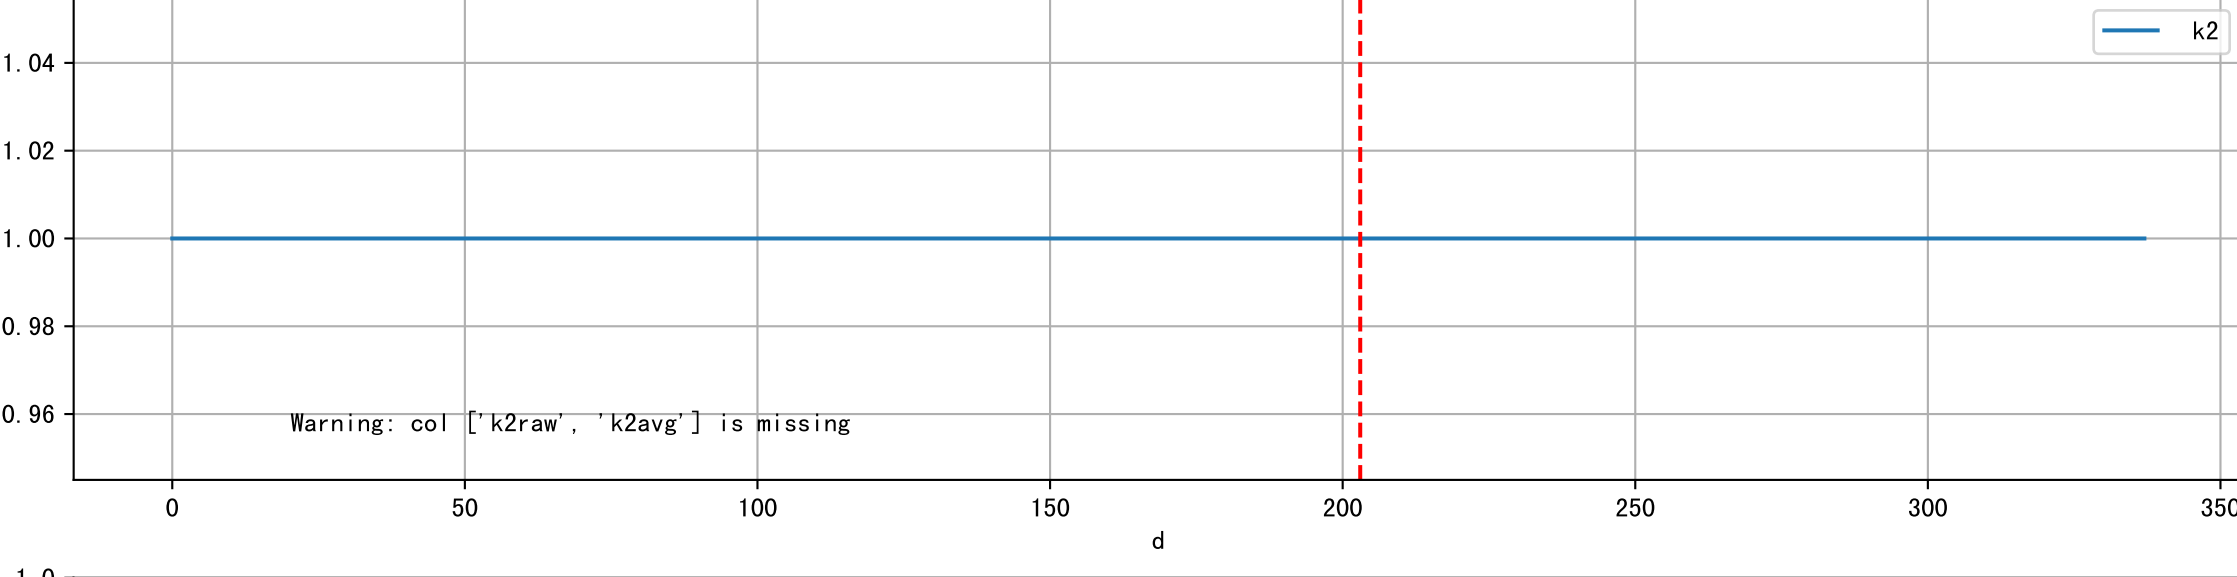

taocraw:-o', 'taocavg', 'taoc'], ['k0raw:-o', 'k0avg', 'k0'], ['k1raw:-o', 'k1avg', 'k1'], ['k2raw:-o', 'k2avg', 'k2'], ['Tblraw:-o', 'Tblavg',

P2-9 D:203 2026-03-17