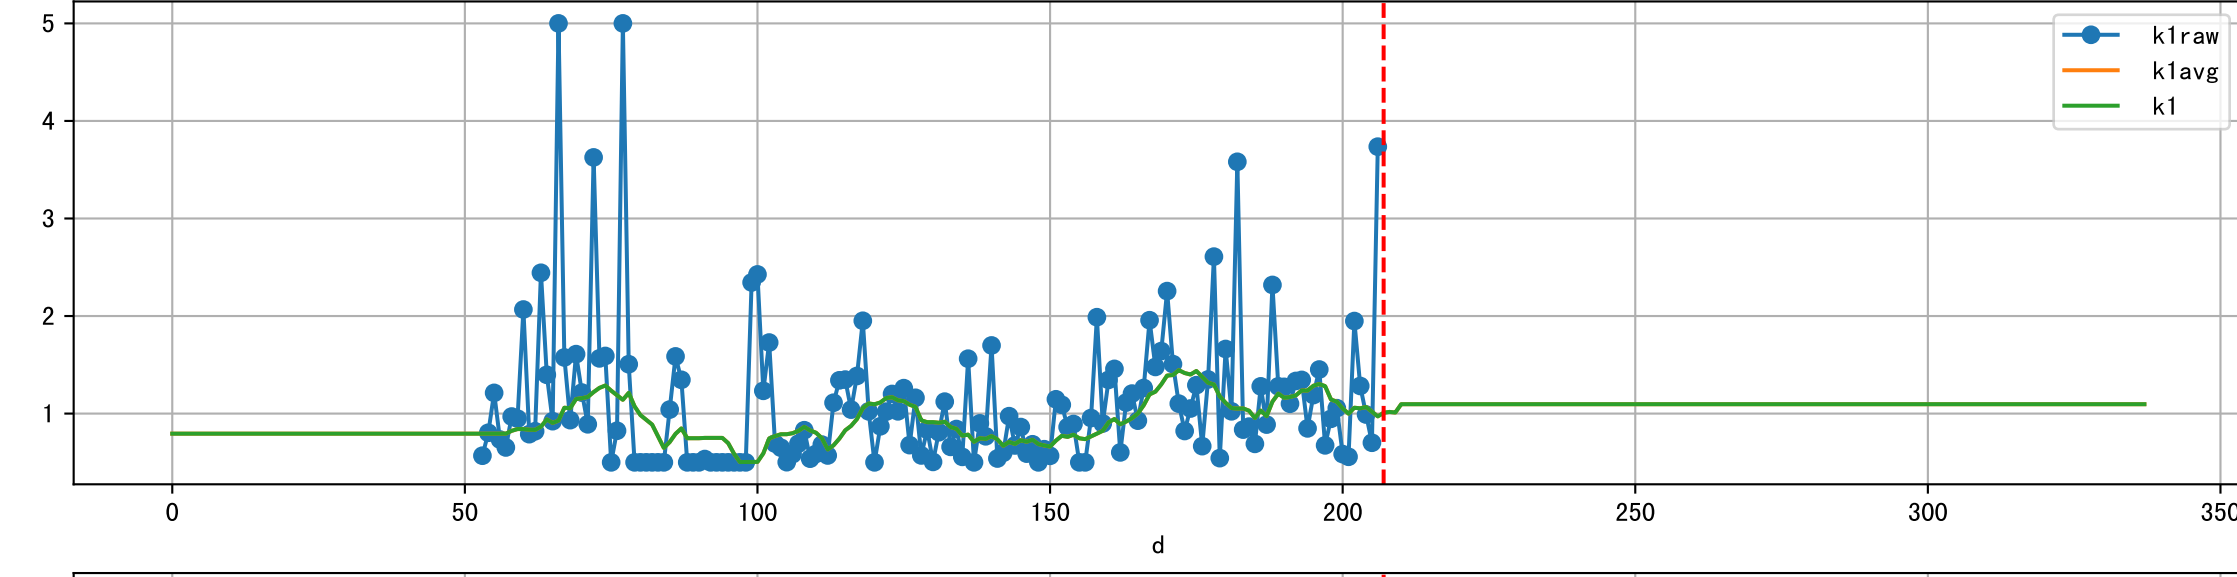

taocraw:-o', 'taocavg', 'taoc'], ['k0raw:-o', 'k0avg', 'k0'], ['k1raw:-o', 'k1avg', 'k1'], ['k2raw:-o', 'k2avg', 'k2'], ['Tblrw:-o', 'Tblavg',

P2-9 D:207 2026-03-21