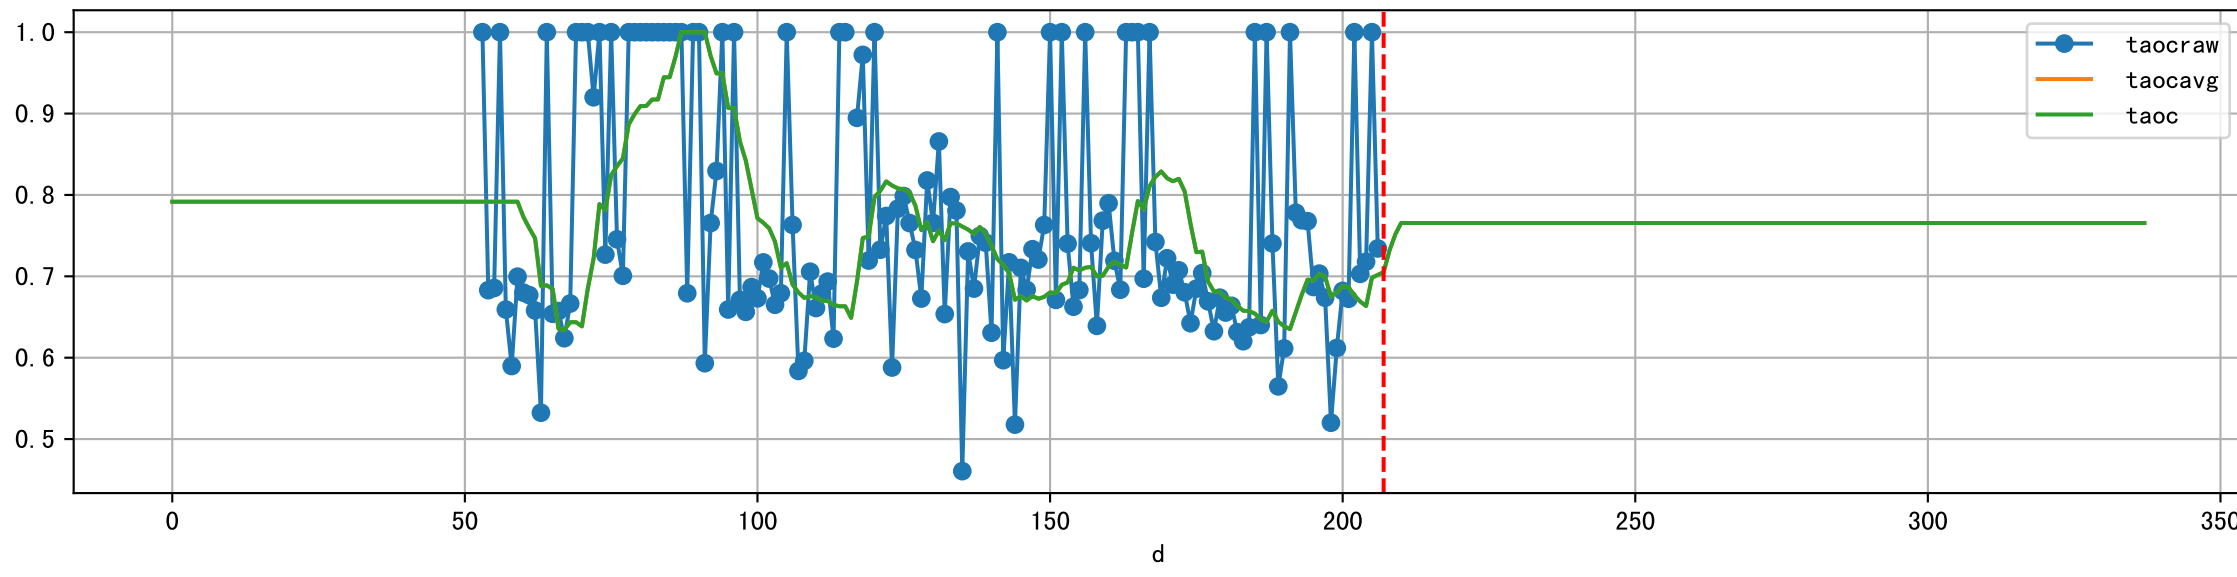

taocraw:-o', 'taocavg', 'taoc'], ['k0raw:-o', 'k0avg', 'k0'], ['k1raw:-o', 'k1avg', 'k1'], ['k2raw:-o', 'k2avg', 'k2'], ['Tblrw:-o', 'Tblavg',

P2-9 D:207 2026-03-21