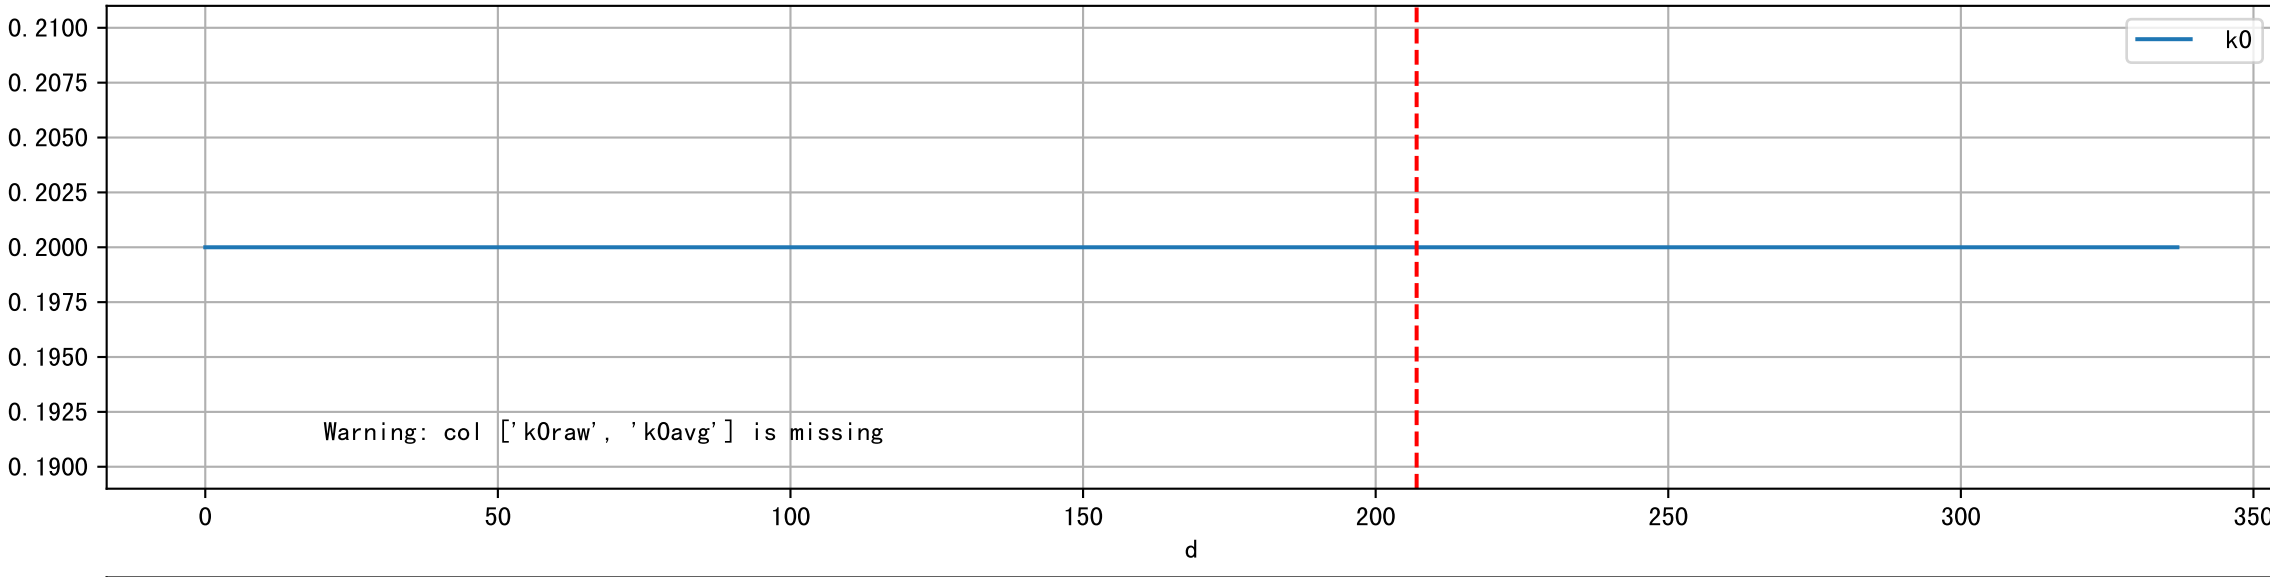

taocraw:-o', 'taocavg', 'taoc'], ['k0raw:-o', 'k0avg', 'k0'], ['k1raw:-o', 'k1avg', 'k1'], ['k2raw:-o', 'k2avg', 'k2'], ['Tblrw:-o', 'Tblavg',

P2-9 D:207 2026-03-21