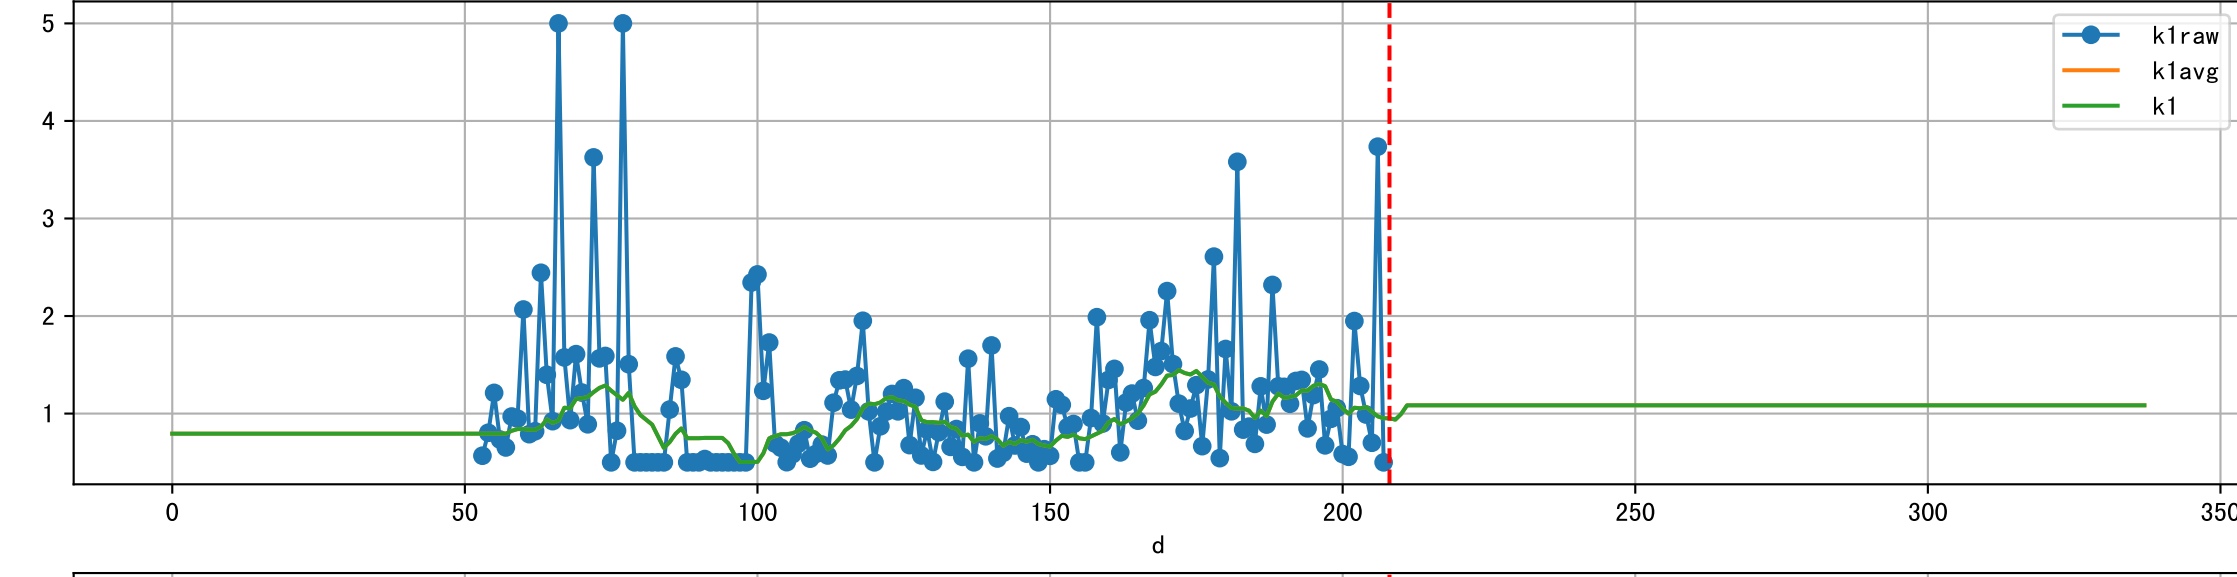

taocraw:-o', 'taocavg', 'taoc'], ['k0raw:-o', 'k0avg', 'k0'], ['k1raw:-o', 'k1avg', 'k1'], ['k2raw:-o', 'k2avg', 'k2'], ['Tblraw:-o', 'Tblavg',

P2-9 D:208 2026-03-22