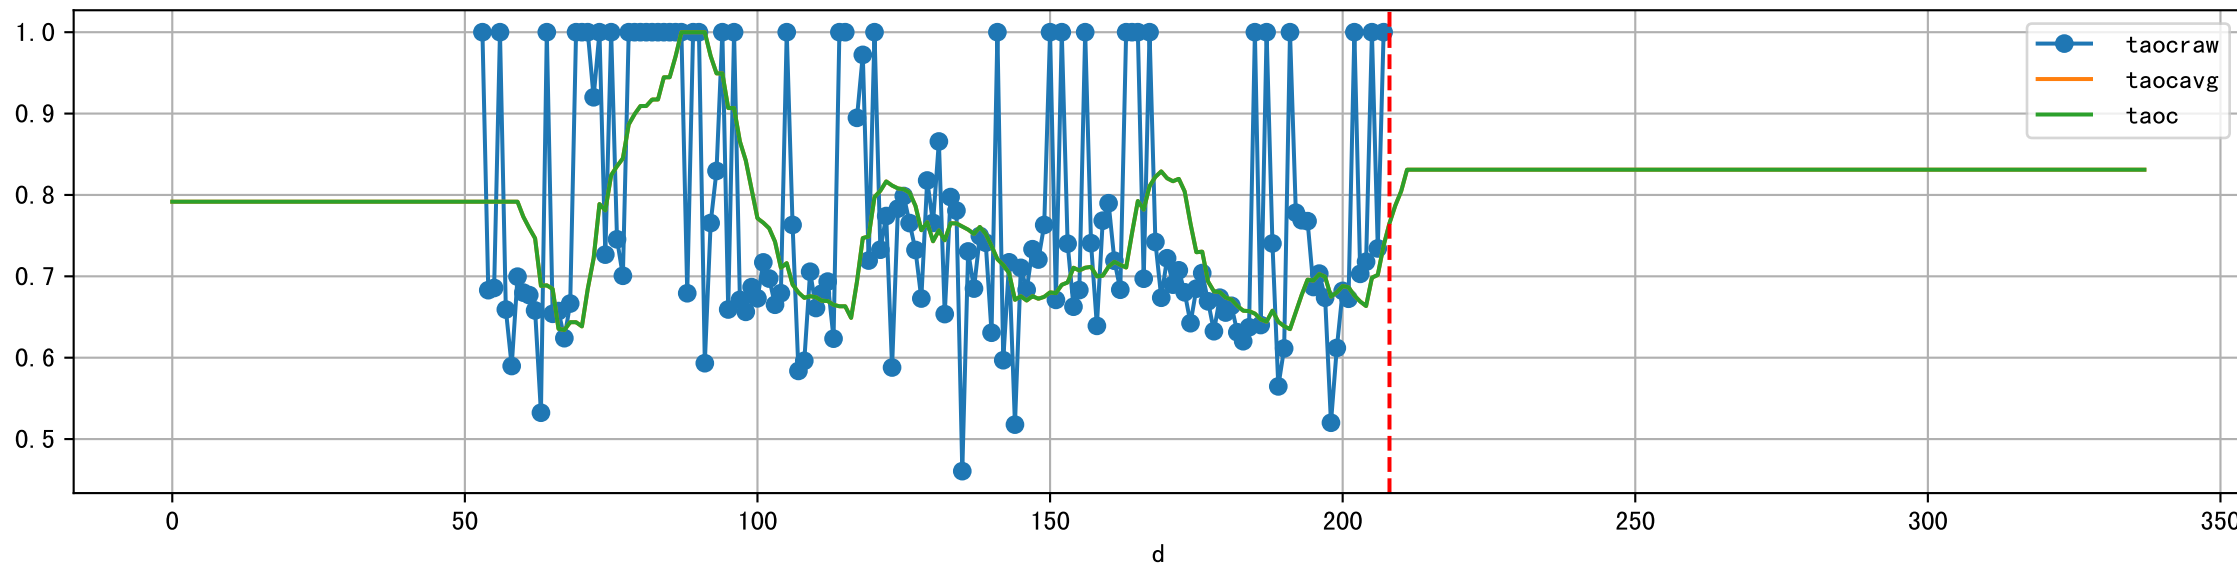

taocraw:-o', 'taocavg', 'taoc'], ['k0raw:-o', 'k0avg', 'k0'], ['k1raw:-o', 'k1avg', 'k1'], ['k2raw:-o', 'k2avg', 'k2'], ['Tblraw:-o', 'Tblavg',

P2-9 D:208 2026-03-22