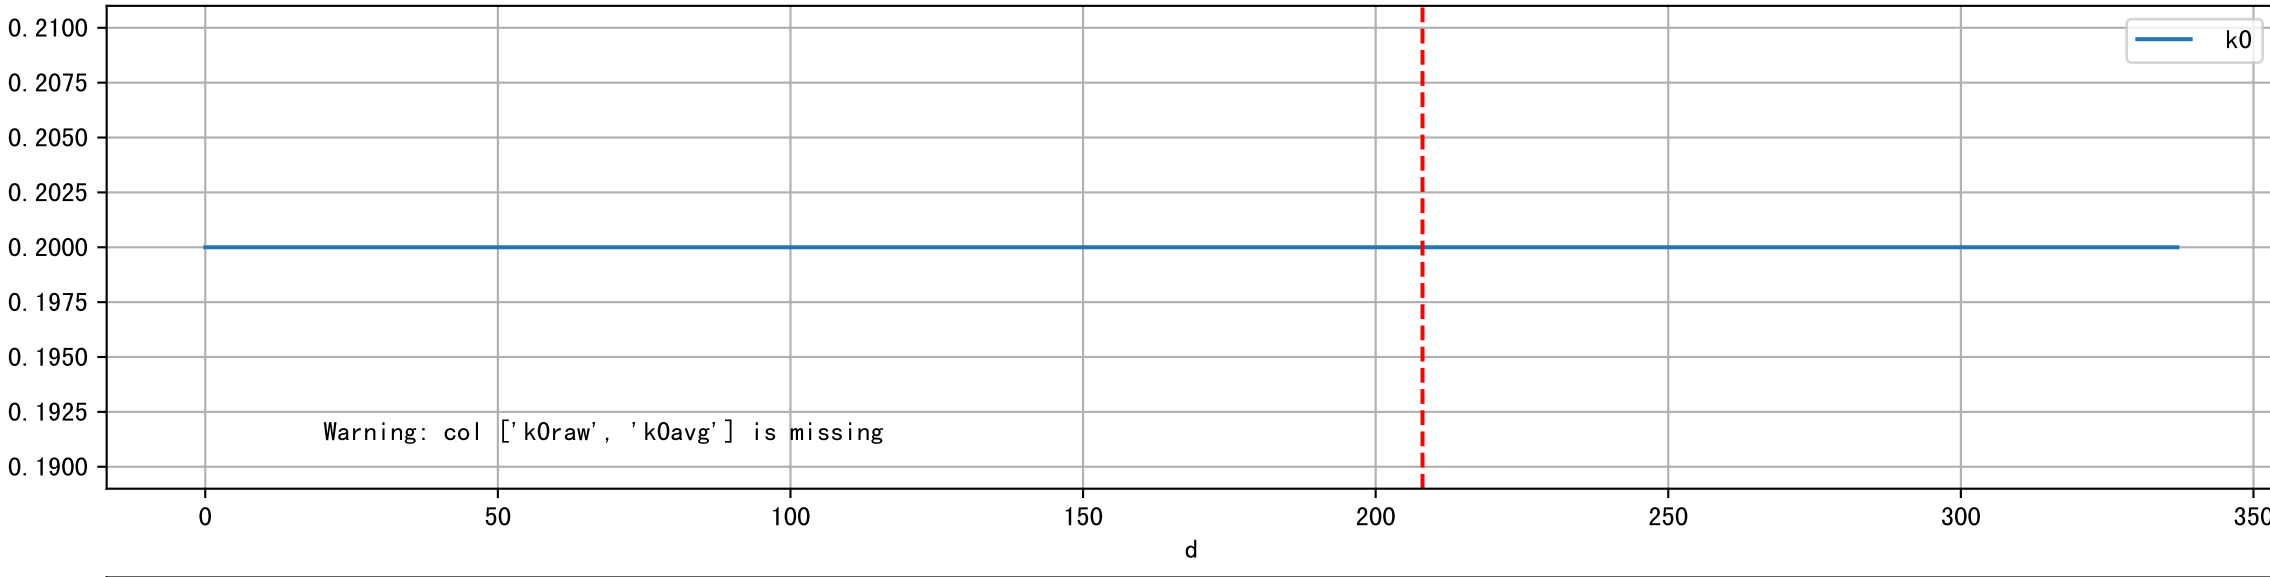

taocraw:-o', 'taocavg', 'taoc'], ['k0raw:-o', 'k0avg', 'k0'], ['k1raw:-o', 'k1avg', 'k1'], ['k2raw:-o', 'k2avg', 'k2'], ['Tblraw:-o', 'Tblavg',

P2-9 D:208 2026-03-22