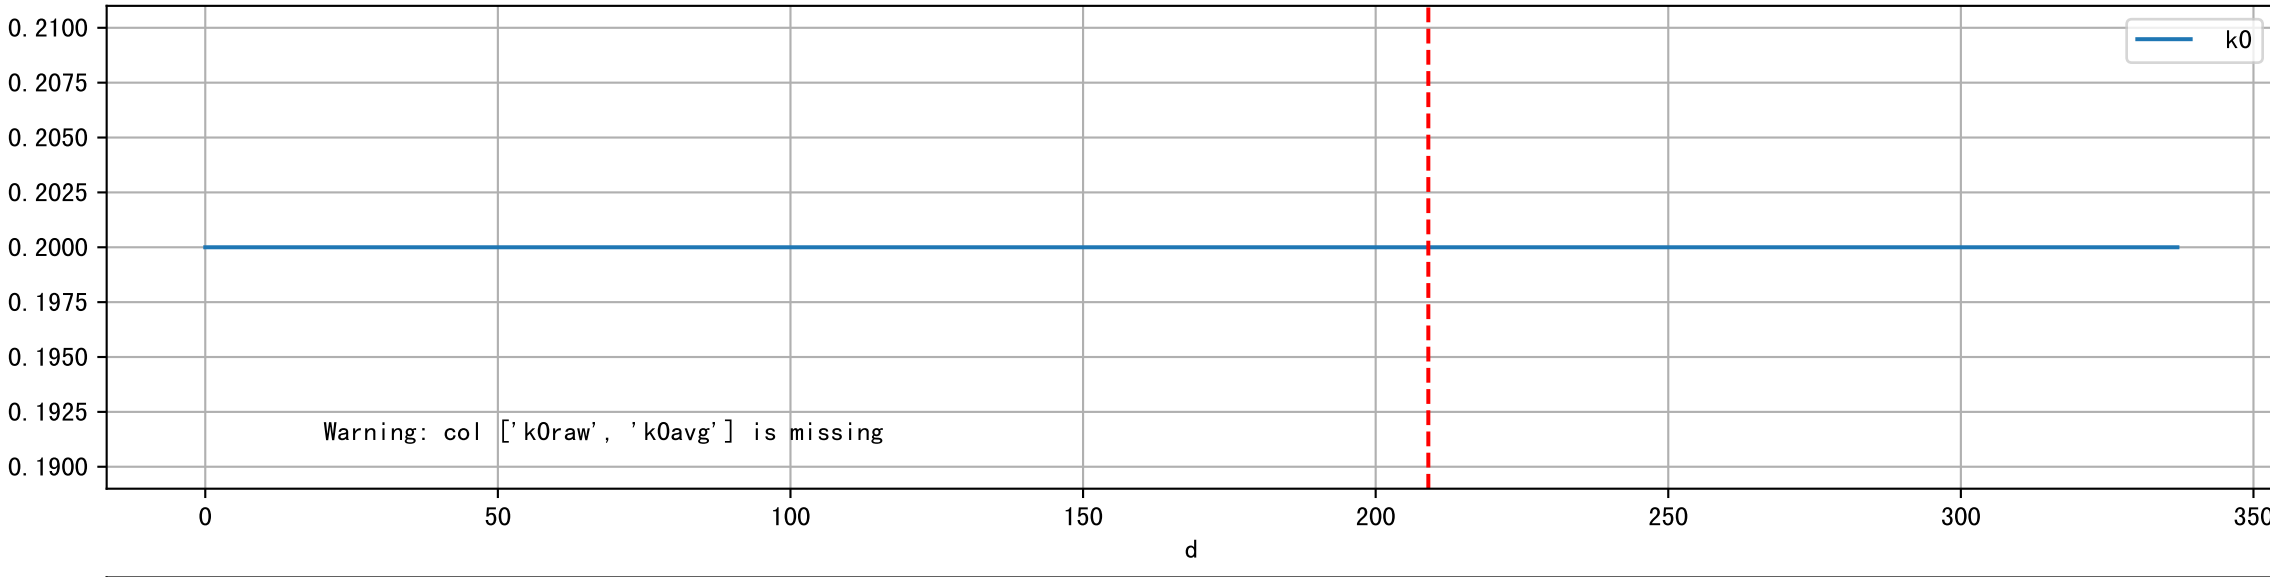

taocraw:-o', 'taocavg', 'taoc'], ['k0raw:-o', 'k0avg', 'k0'], ['k1raw:-o', 'k1avg', 'k1'], ['k2raw:-o', 'k2avg', 'k2'], ['Tblraw:-o', 'Tblavg',

P2-9 D:209 2026-03-23