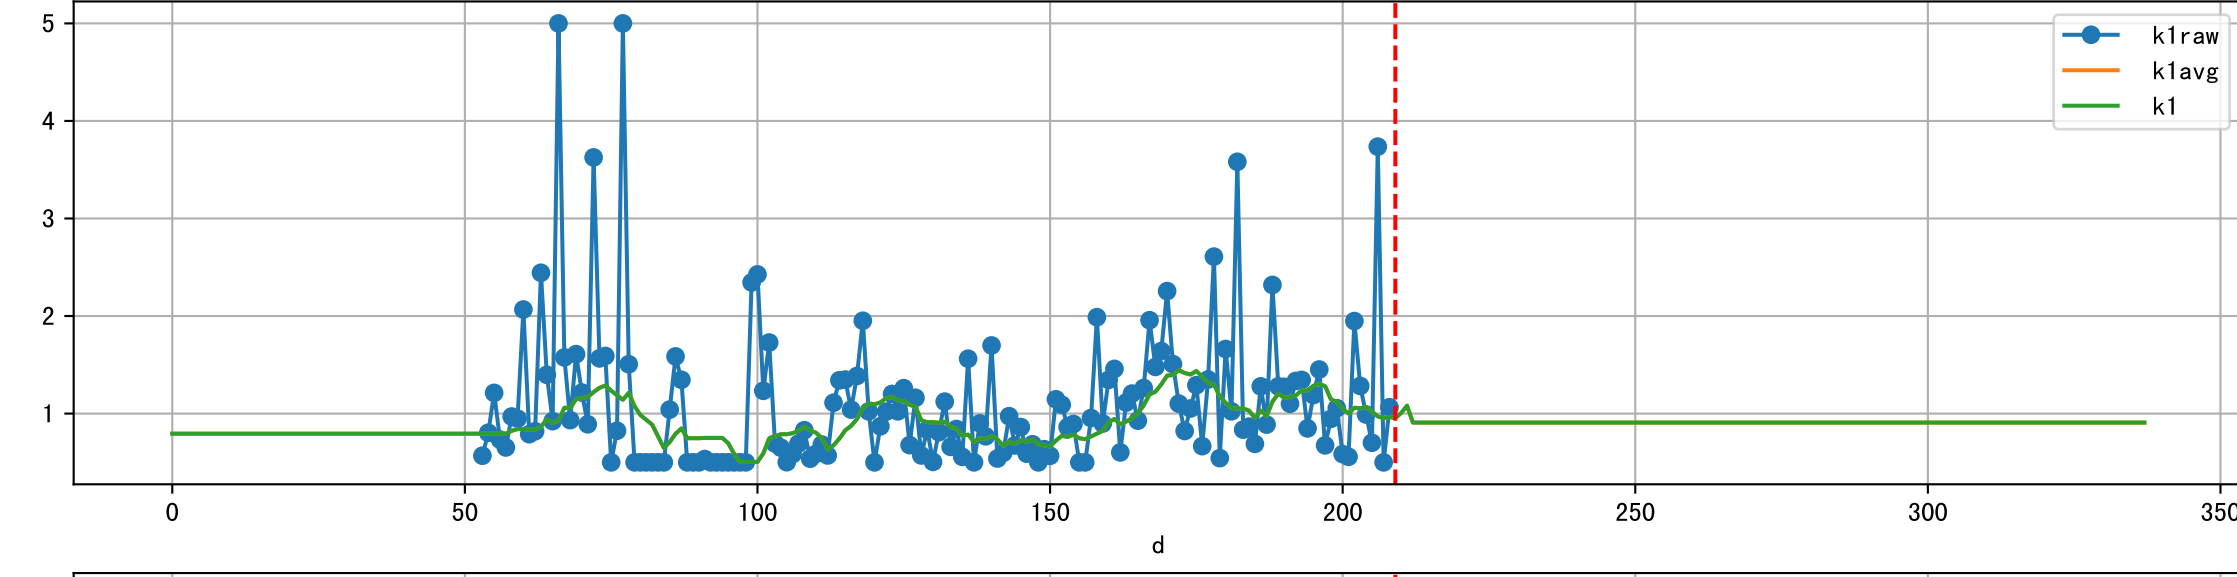

taocraw:-o', 'taocavg', 'taoc'], ['k0raw:-o', 'k0avg', 'k0'], ['k1raw:-o', 'k1avg', 'k1'], ['k2raw:-o', 'k2avg', 'k2'], ['Tblraw:-o', 'Tblavg',

P2-9 D:209 2026-03-23