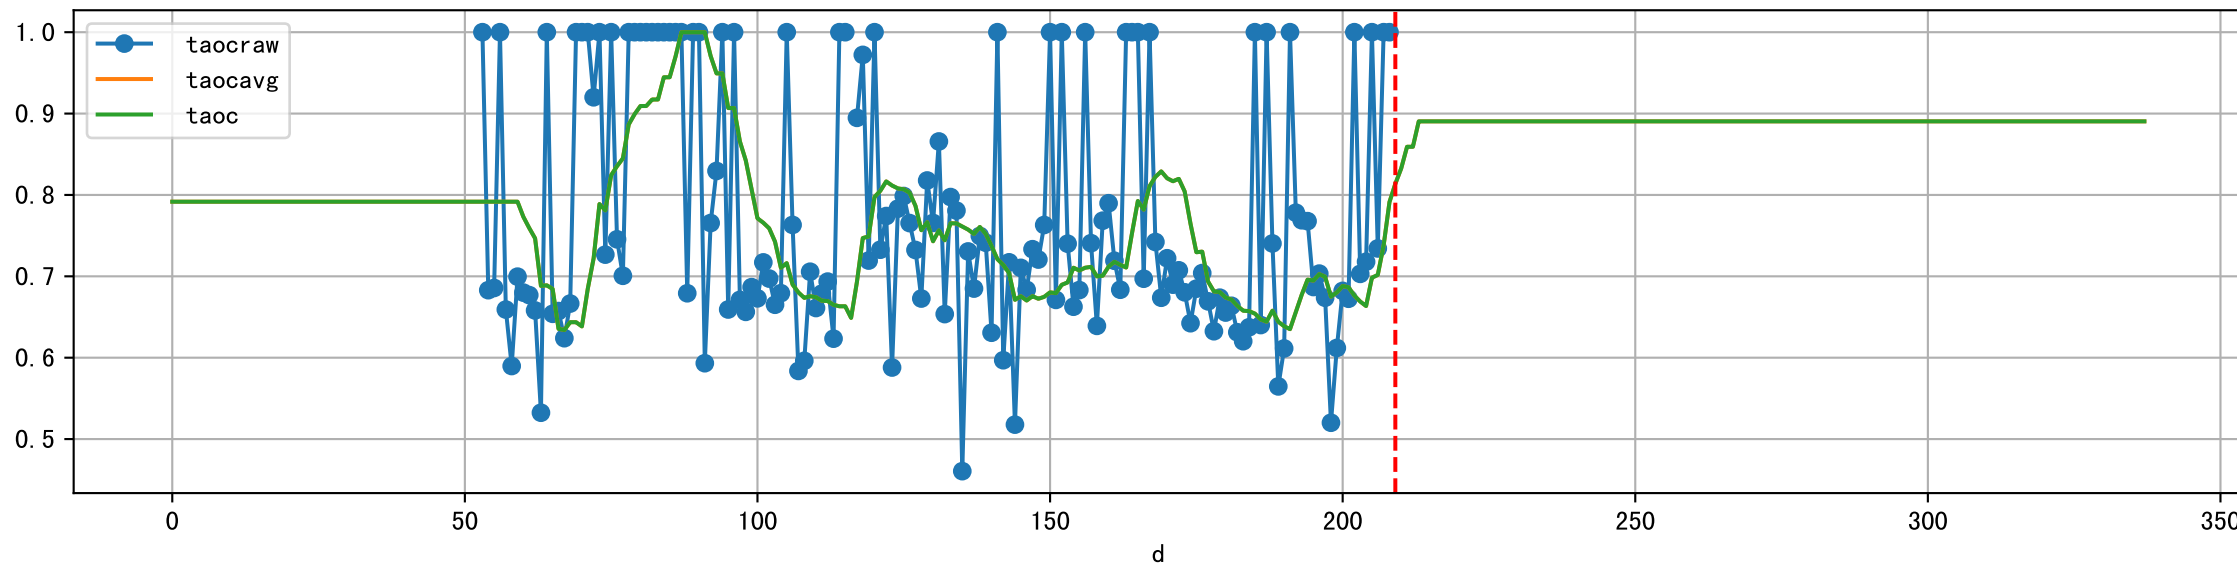

taocraw:-o', 'taocavg', 'taoc'], ['k0raw:-o', 'k0avg', 'k0'], ['k1raw:-o', 'k1avg', 'k1'], ['k2raw:-o', 'k2avg', 'k2'], ['Tblraw:-o', 'Tblavg',

P2-9 D:209 2026-03-23