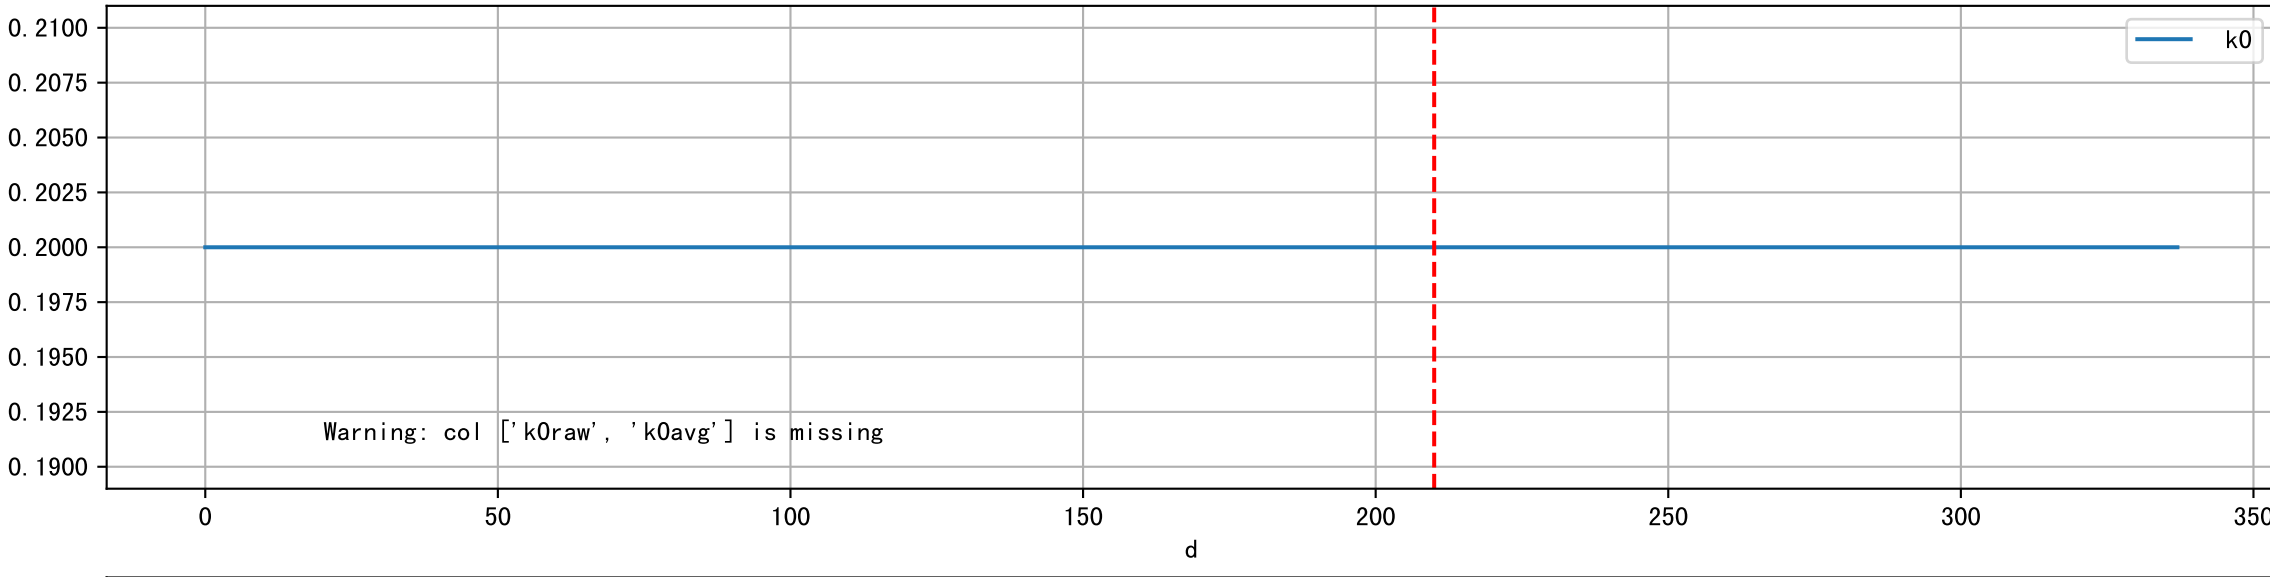

taocraw: -o', 'taocavg', 'taoc'], ['k0raw: -o', 'k0avg', 'k0'], ['k1raw: -o', 'k1avg', 'k1'], ['k2raw: -o', 'k2avg', 'k2'], ['Tblraw: -o', 'Tblavg', 'Tbl']

P2-9 D:210 2026-03-24