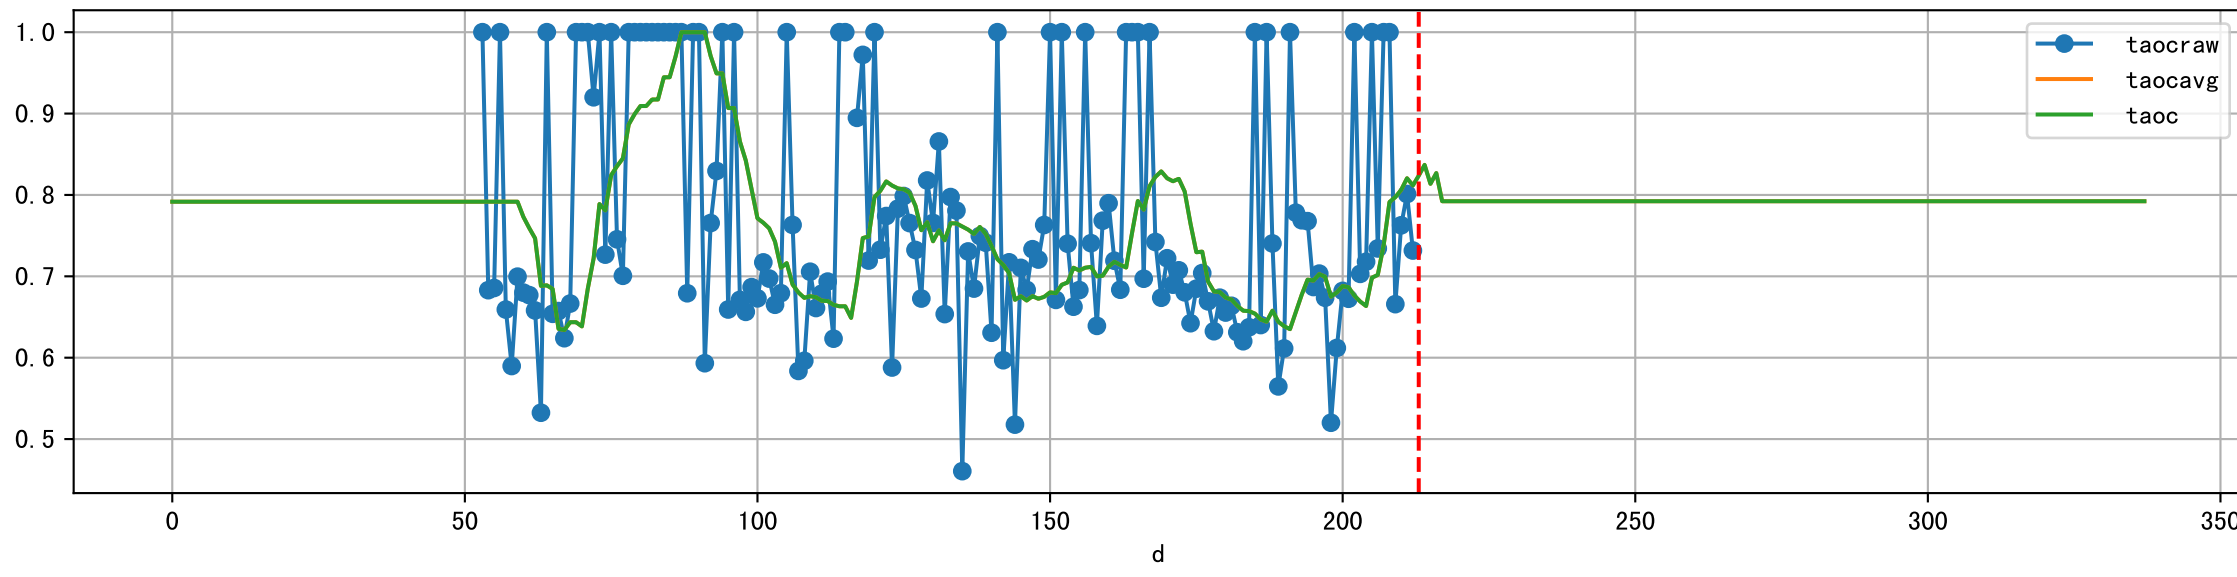

taocraw:-o', 'taocavg', 'taoc'], ['k0raw:-o', 'k0avg', 'k0'], ['k1raw:-o', 'k1avg', 'k1'], ['k2raw:-o', 'k2avg', 'k2'], ['Tblrw:-o', 'Tblavg',

P2-9 D:213 2026-03-27