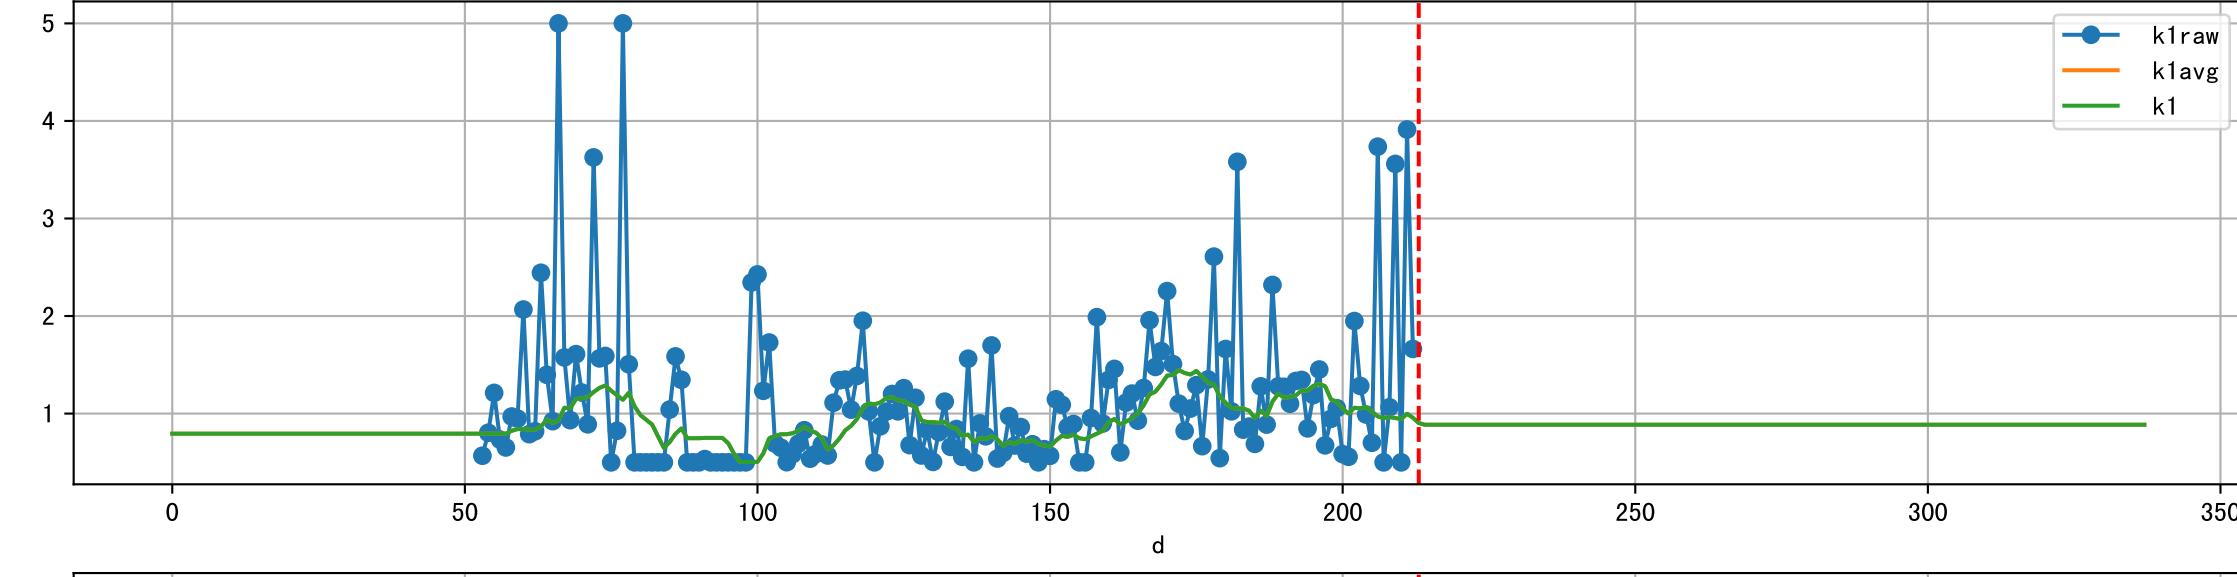

taocraw:-o', 'taocavg', 'taoc'], ['k0raw:-o', 'k0avg', 'k0'], ['k1raw:-o', 'k1avg', 'k1'], ['k2raw:-o', 'k2avg', 'k2'], ['Tblrw:-o', 'Tblavg',

P2-9 D:213 2026-03-27