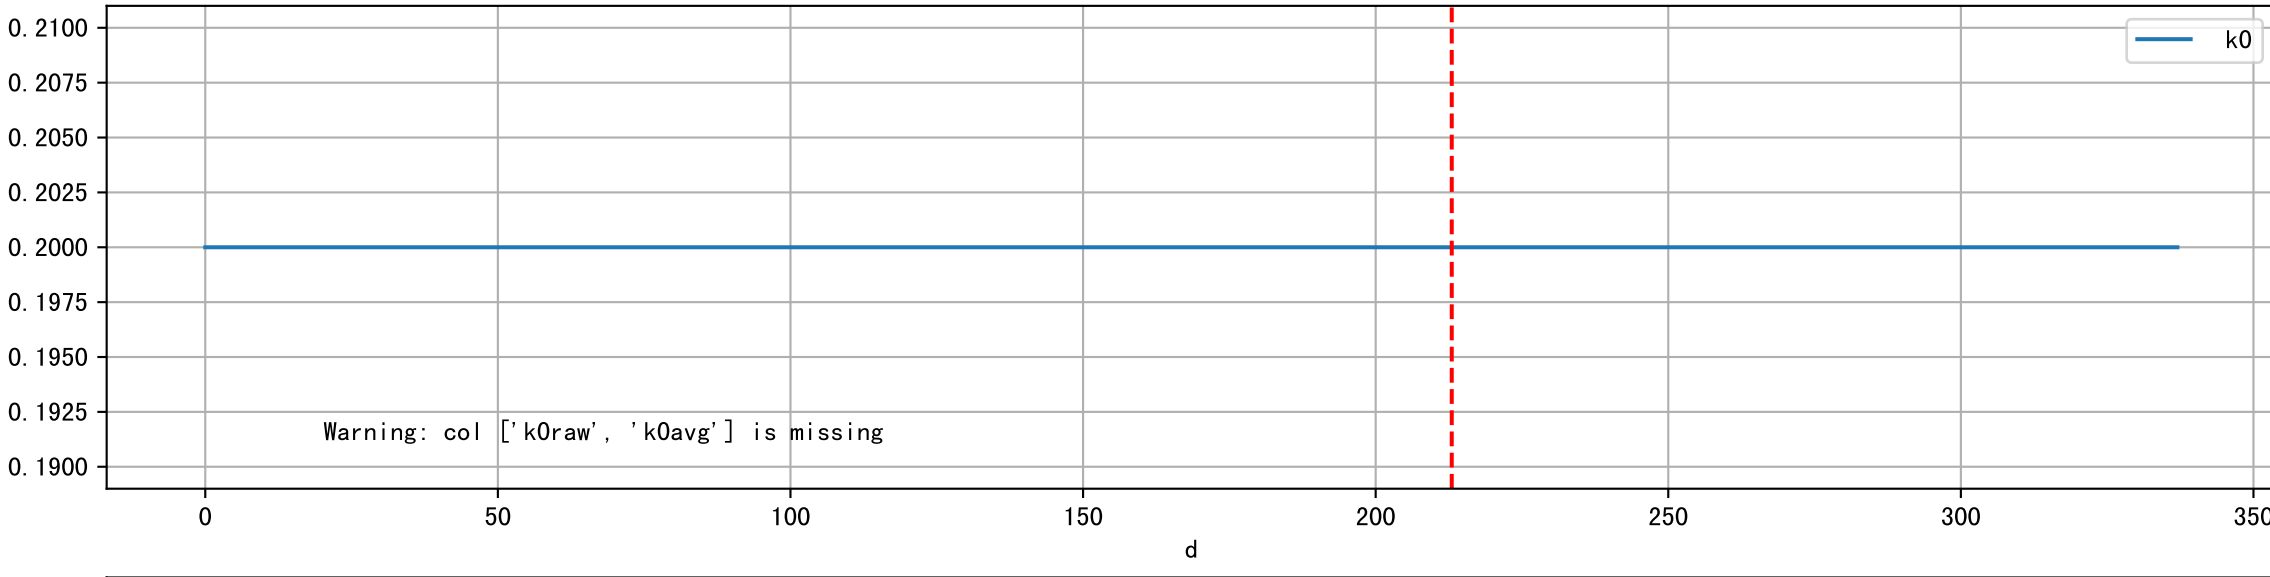

taocraw:-o', 'taocavg', 'taoc'], ['k0raw:-o', 'k0avg', 'k0'], ['k1raw:-o', 'k1avg', 'k1'], ['k2raw:-o', 'k2avg', 'k2'], ['Tblrw:-o', 'Tblavg',

P2-9 D:213 2026-03-27