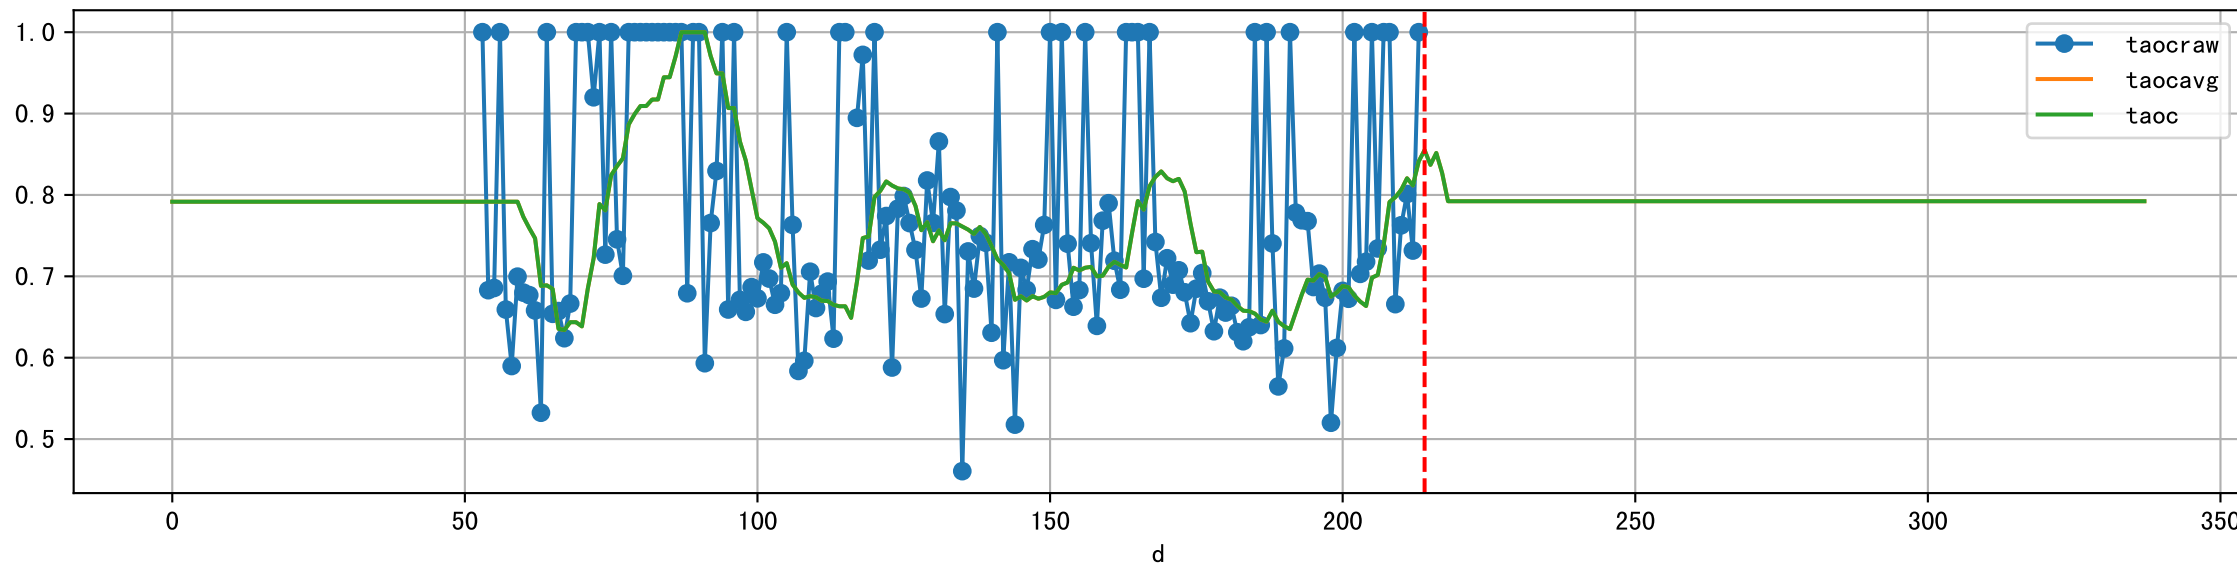

taocraw:-o', 'taocavg', 'taoc'], ['k0raw:-o', 'k0avg', 'k0'], ['k1raw:-o', 'k1avg', 'k1'], ['k2raw:-o', 'k2avg', 'k2'], ['Tblrw:-o', 'Tblavg',

P2-9 D:214 2026-03-28