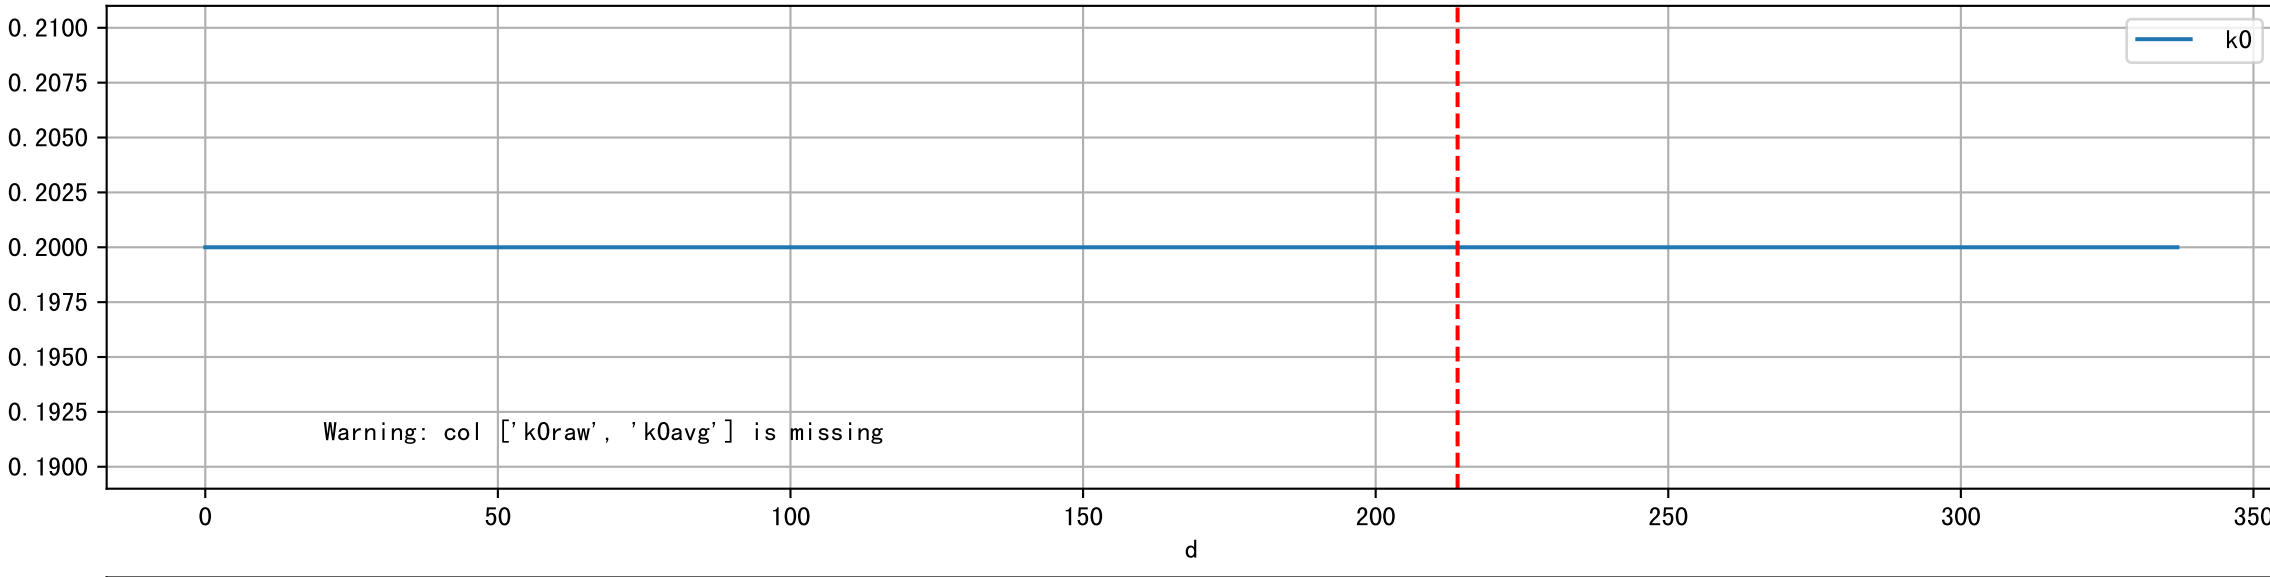

taocraw:-o', 'taocavg', 'taoc'], ['k0raw:-o', 'k0avg', 'k0'], ['k1raw:-o', 'k1avg', 'k1'], ['k2raw:-o', 'k2avg', 'k2'], ['Tblrw:-o', 'Tblavg',

P2-9 D:214 2026-03-28