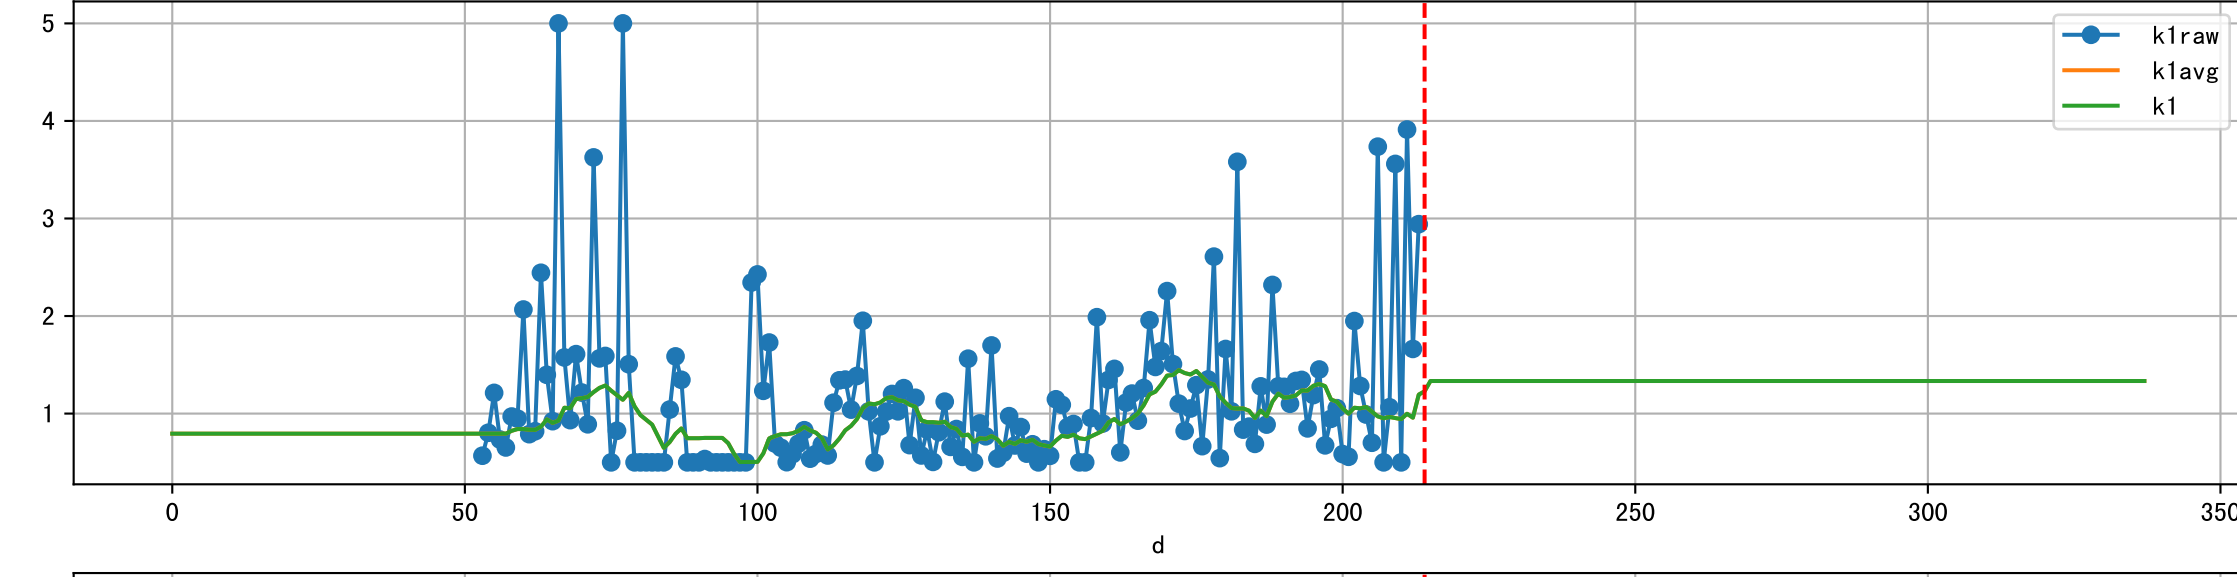

taocraw:-o', 'taocavg', 'taoc'], ['k0raw:-o', 'k0avg', 'k0'], ['k1raw:-o', 'k1avg', 'k1'], ['k2raw:-o', 'k2avg', 'k2'], ['Tblrw:-o', 'Tblavg',

P2-9 D:214 2026-03-28