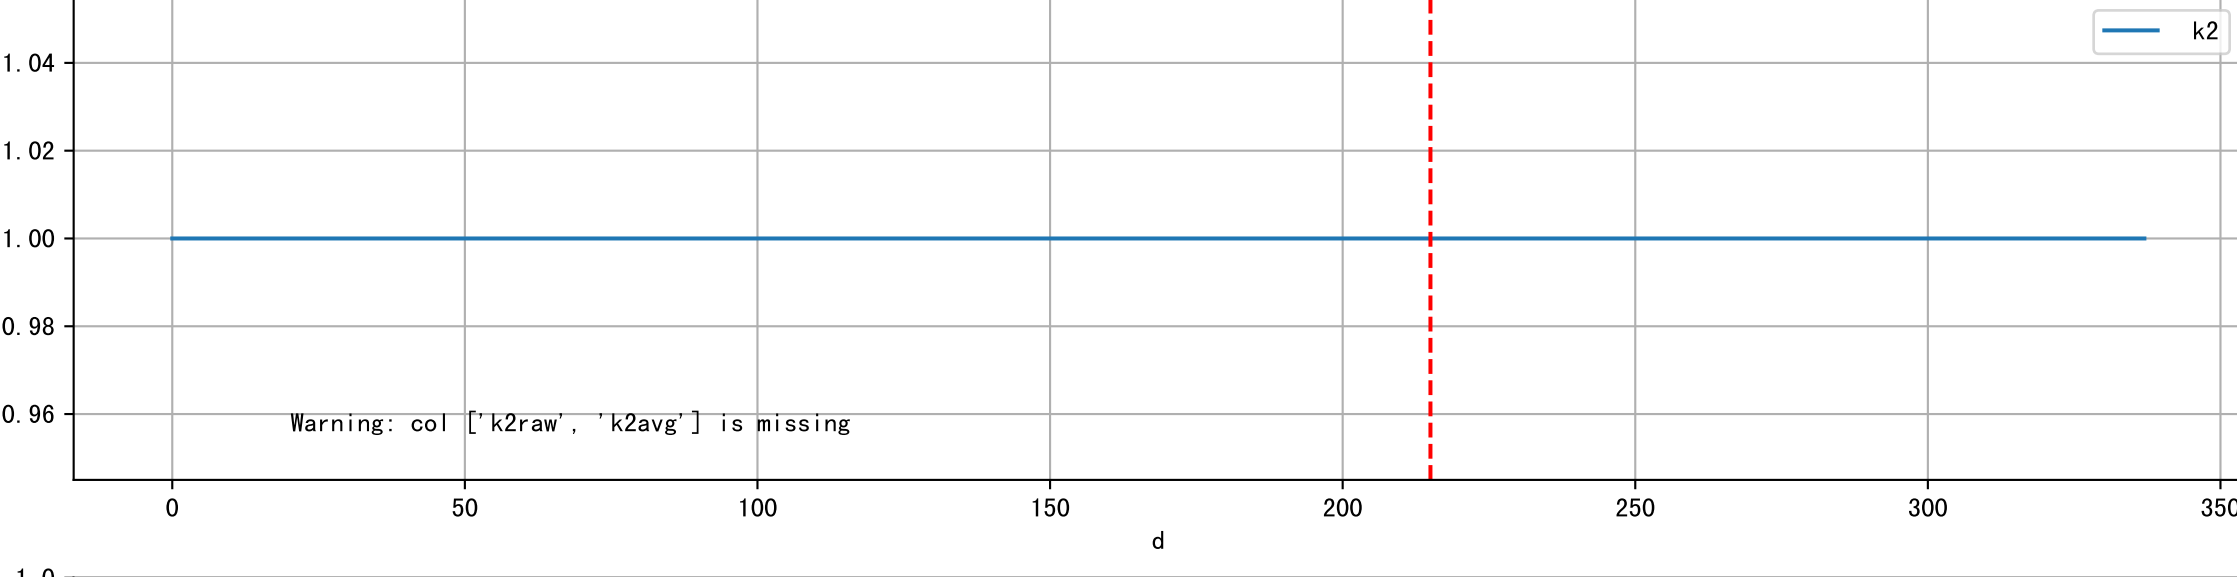

taocraw:-o', 'taocavg', 'taoc'], ['k0raw:-o', 'k0avg', 'k0'], ['k1raw:-o', 'k1avg', 'k1'], ['k2raw:-o', 'k2avg', 'k2'], ['Tblraw:-o', 'Tblavg', 'Tbl']

P2-9 D:215 2026-03-29