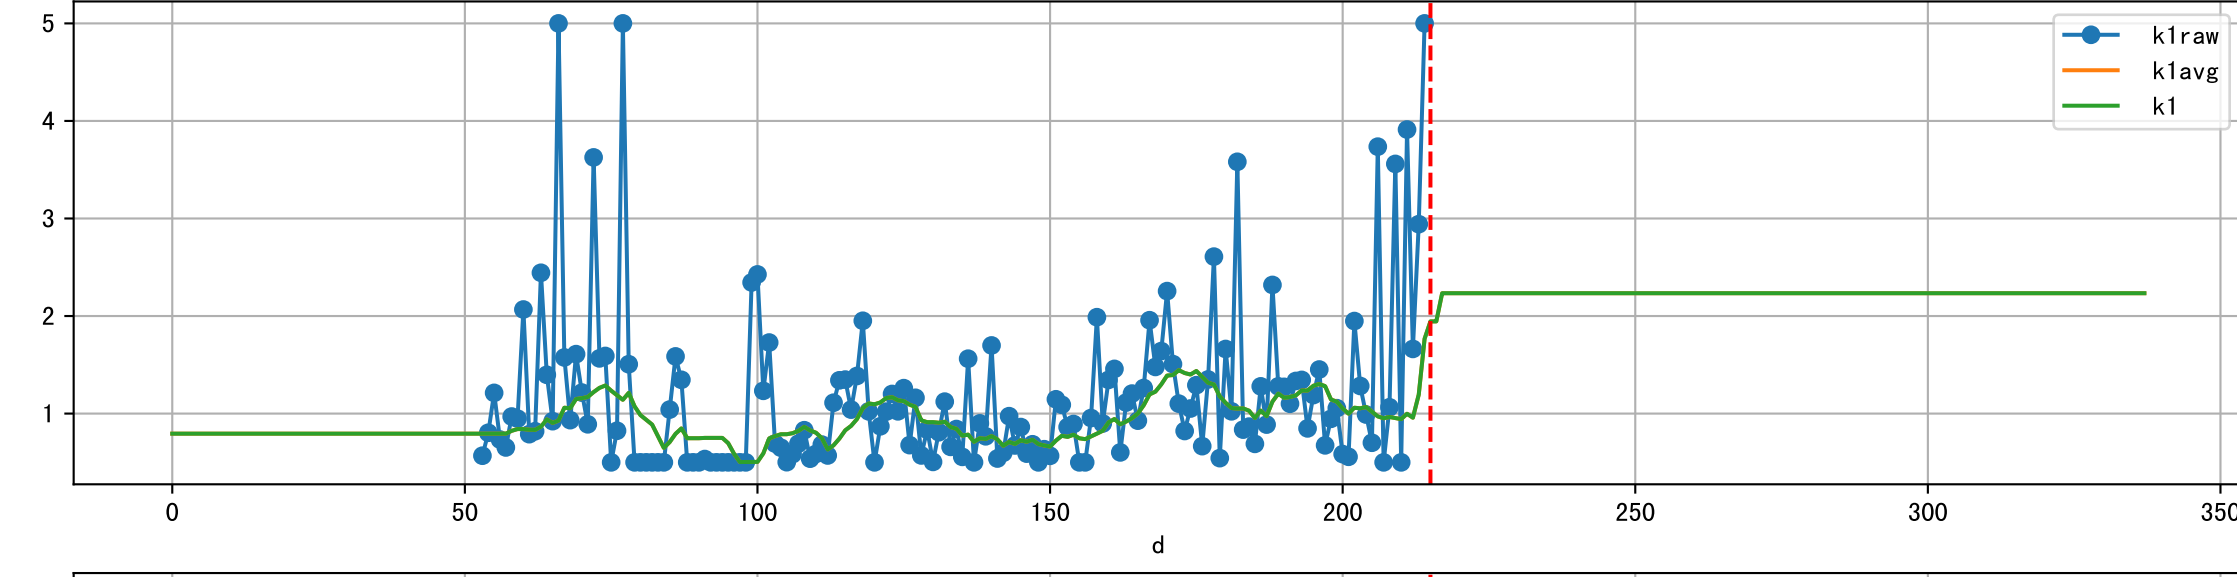

taocraw:-o', 'taocavg', 'taoc'], ['k0raw:-o', 'k0avg', 'k0'], ['k1raw:-o', 'k1avg', 'k1'], ['k2raw:-o', 'k2avg', 'k2'], ['Tblraw:-o', 'Tblavg', 'Tbl']

P2-9 D:215 2026-03-29