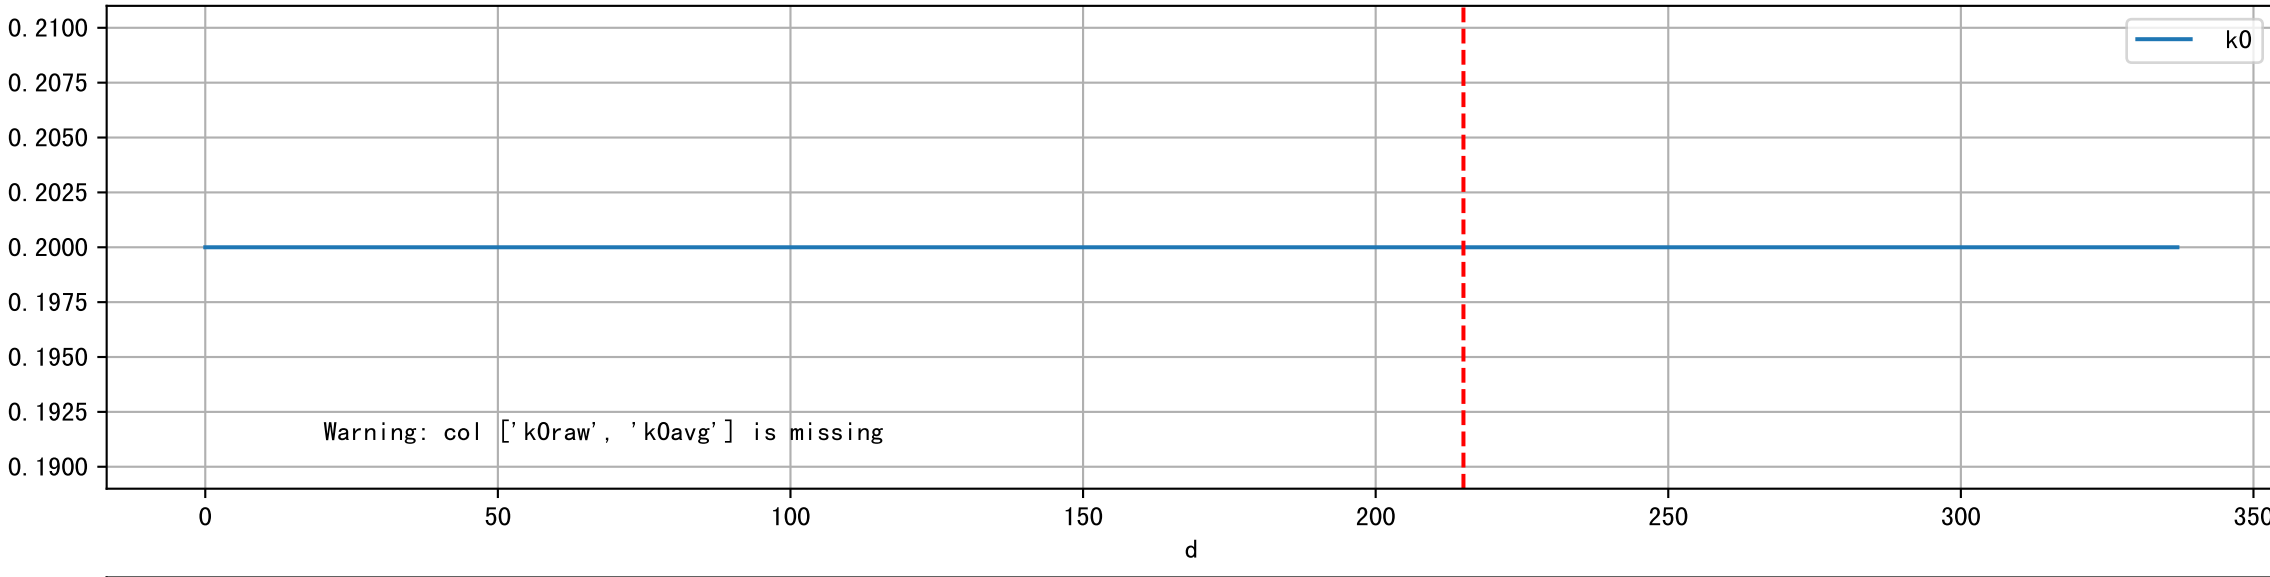

taocraw:-o', 'taocavg', 'taoc'], ['k0raw:-o', 'k0avg', 'k0'], ['k1raw:-o', 'k1avg', 'k1'], ['k2raw:-o', 'k2avg', 'k2'], ['Tblraw:-o', 'Tblavg', 'Tbl']

P2-9 D:215 2026-03-29