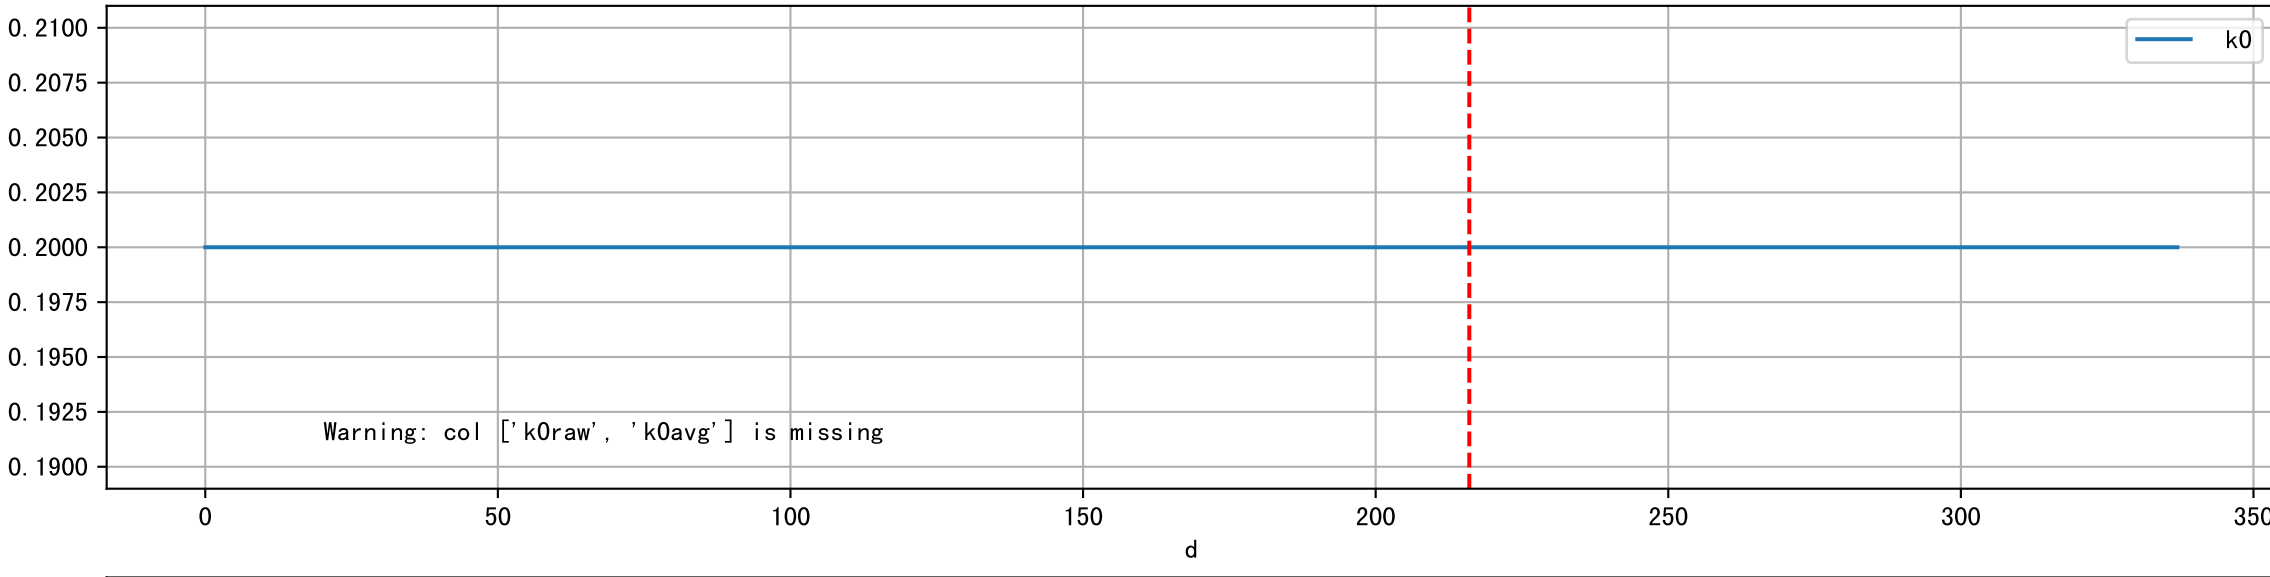

taocraw:-o', 'taocavg', 'taoc'], ['k0raw:-o', 'k0avg', 'k0'], ['k1raw:-o', 'k1avg', 'k1'], ['k2raw:-o', 'k2avg', 'k2'], ['Tblraw:-o', 'Tblavg',

P2-9 D:216 2026-03-30