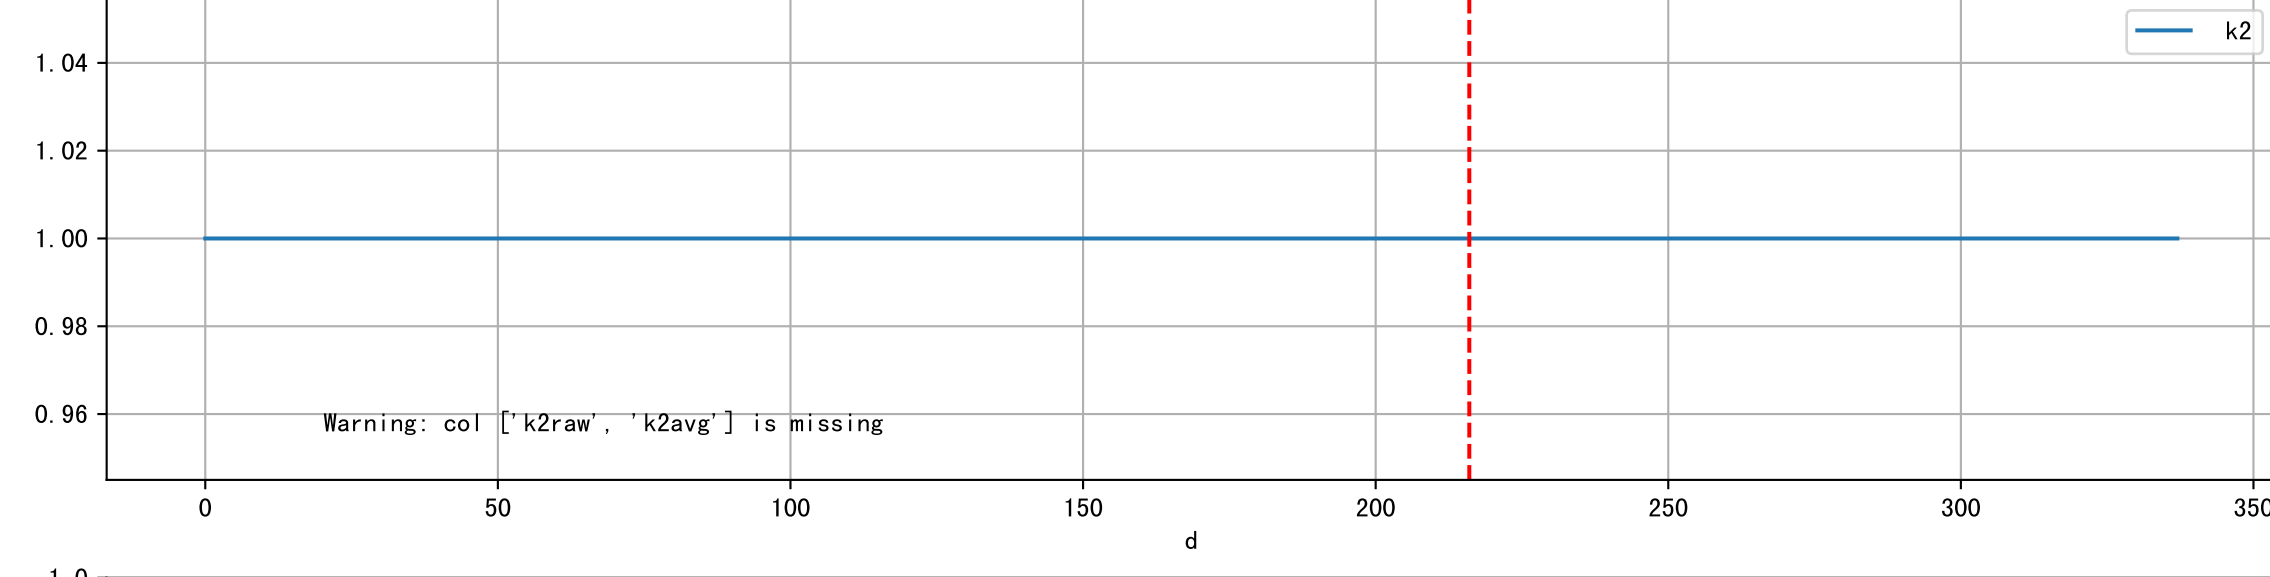

taocraw:-o', 'taocavg', 'taoc'], ['k0raw:-o', 'k0avg', 'k0'], ['k1raw:-o', 'k1avg', 'k1'], ['k2raw:-o', 'k2avg', 'k2'], ['Tblraw:-o', 'Tblavg',

P2-9 D:216 2026-03-30