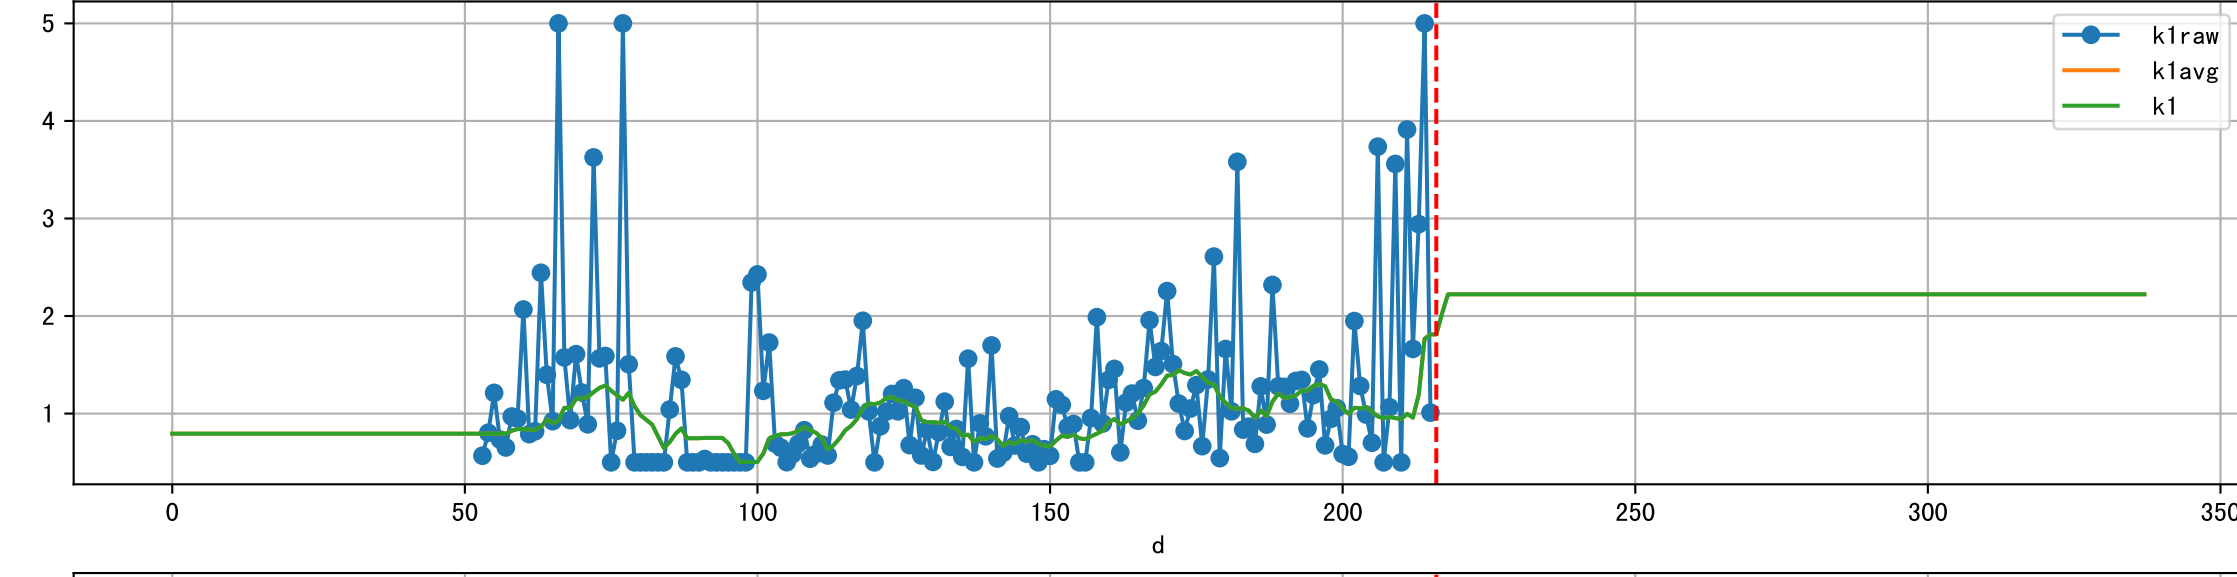

taocraw:-o', 'taocavg', 'taoc'], ['k0raw:-o', 'k0avg', 'k0'], ['k1raw:-o', 'k1avg', 'k1'], ['k2raw:-o', 'k2avg', 'k2'], ['Tblraw:-o', 'Tblavg',

P2-9 D:216 2026-03-30