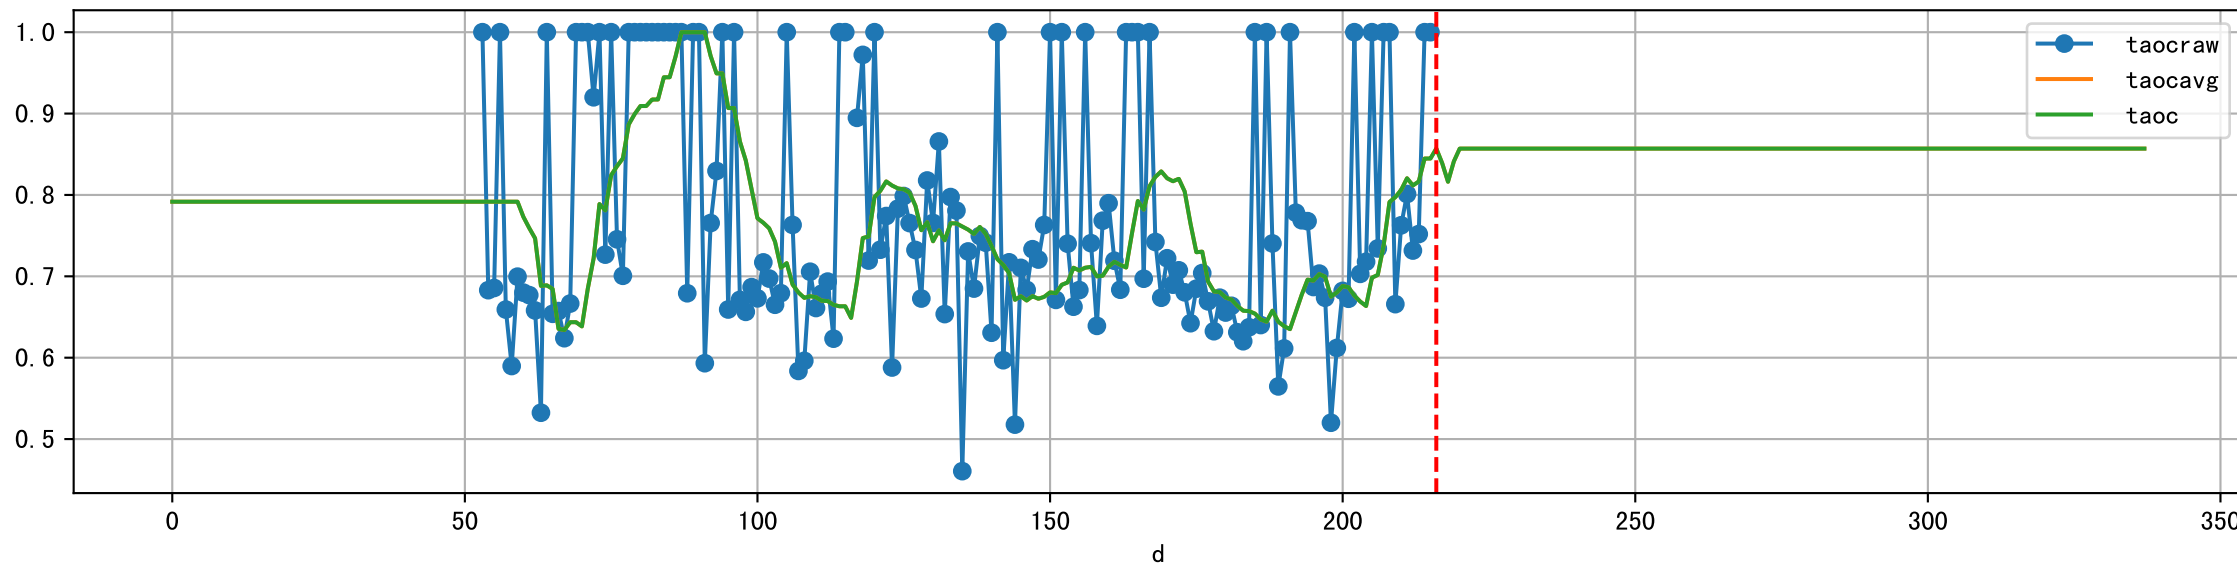

taocraw:-o', 'taocavg', 'taoc'], ['k0raw:-o', 'k0avg', 'k0'], ['k1raw:-o', 'k1avg', 'k1'], ['k2raw:-o', 'k2avg', 'k2'], ['Tblraw:-o', 'Tblavg',

P2-9 D:216 2026-03-30