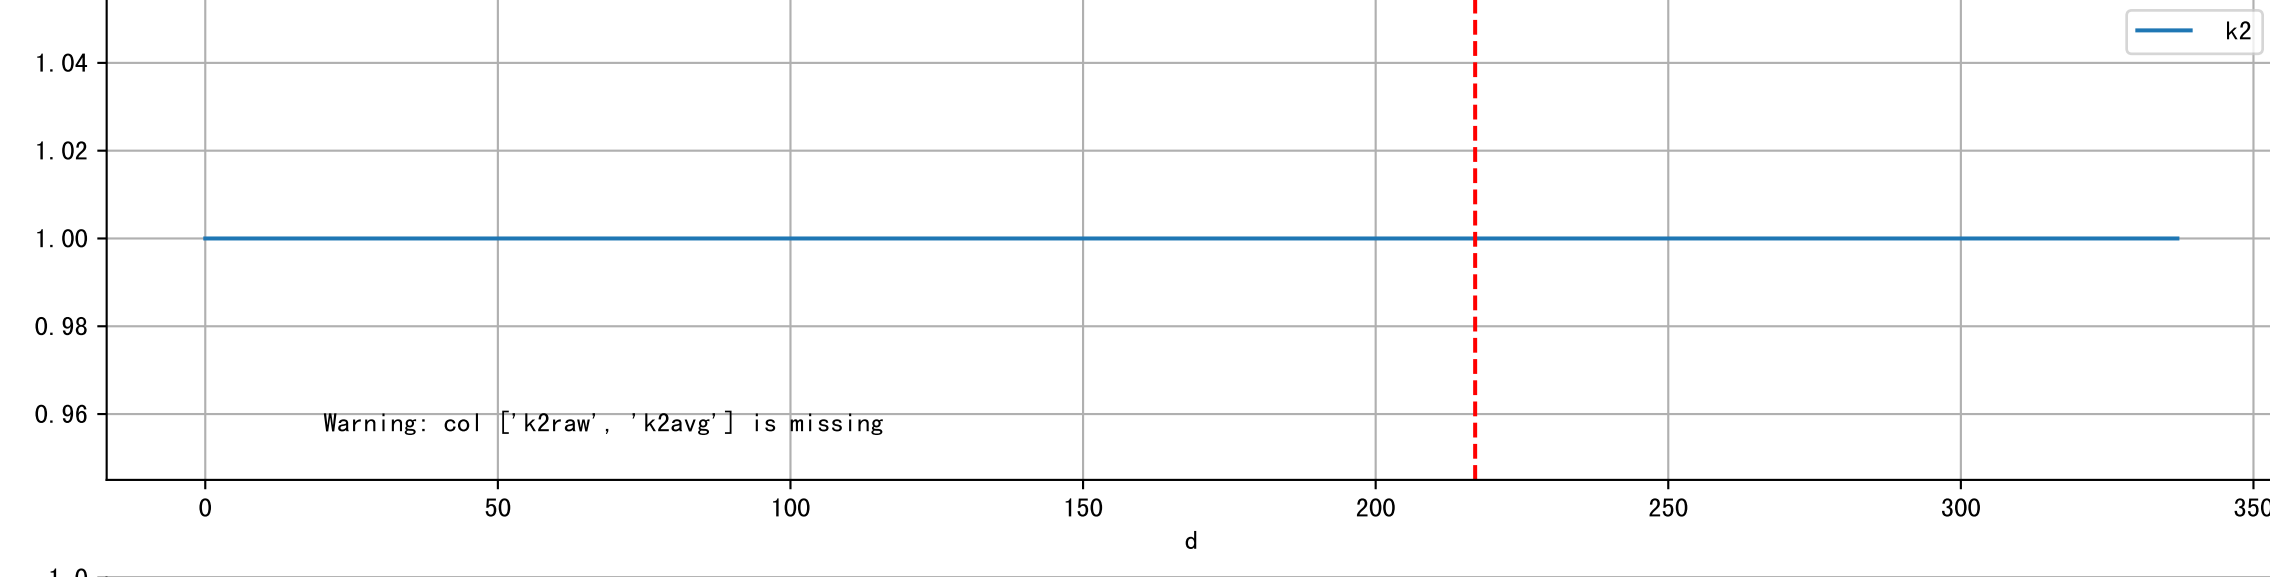

taocraw:-o', 'taocavg', 'taoc'], ['k0raw:-o', 'k0avg', 'k0'], ['k1raw:-o', 'k1avg', 'k1'], ['k2raw:-o', 'k2avg', 'k2'], ['Tblrrow:-o', 'Tblravg',

P2-9 D:217 2026-03-31