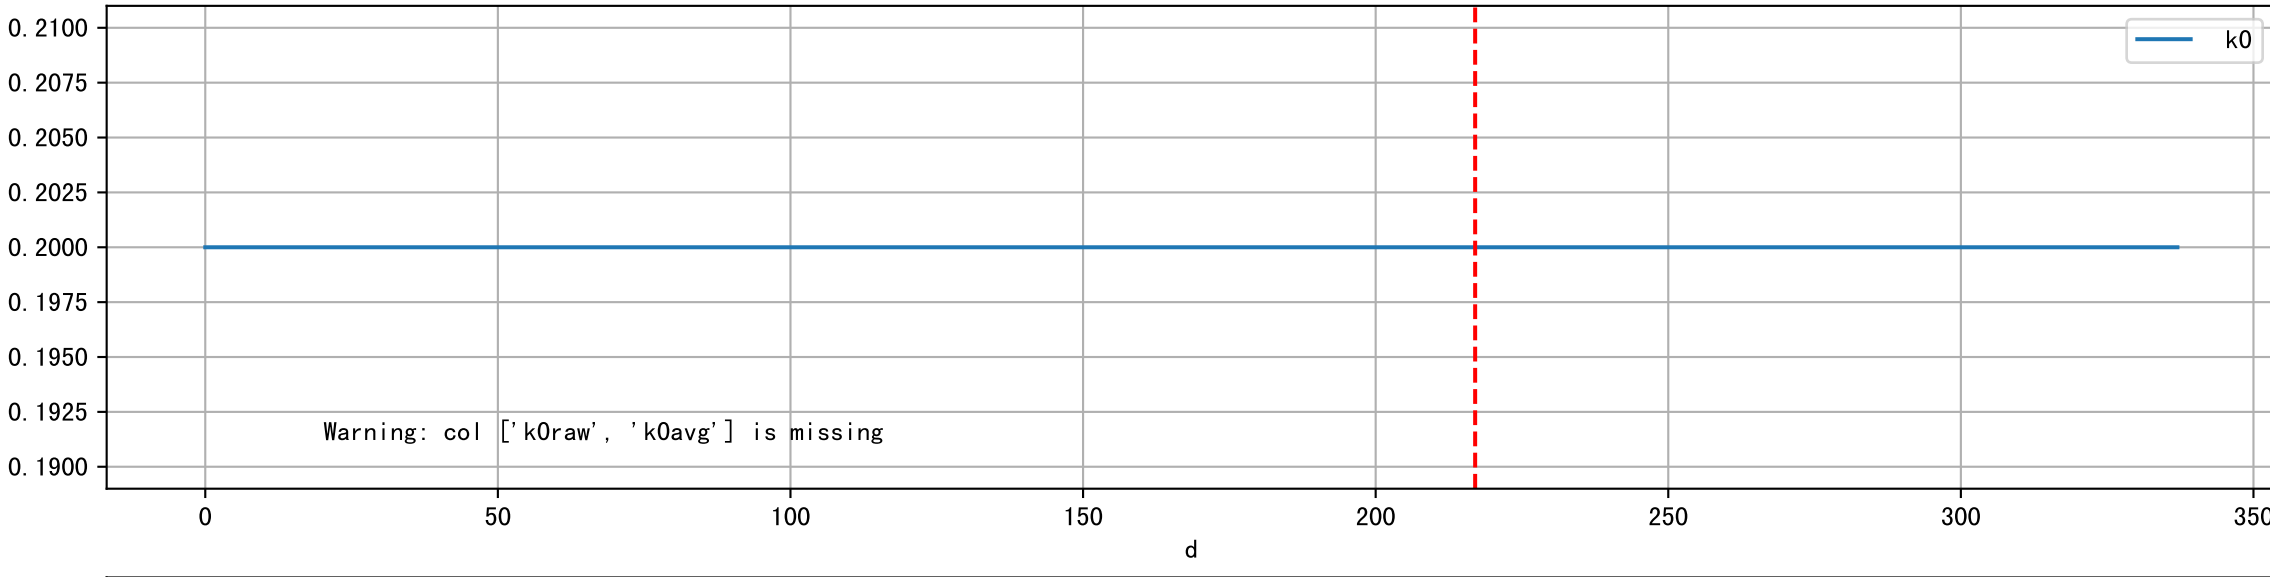

taocraw:-o', 'taocavg', 'taoc'], ['k0raw:-o', 'k0avg', 'k0'], ['k1raw:-o', 'k1avg', 'k1'], ['k2raw:-o', 'k2avg', 'k2'], ['Tblrrow:-o', 'Tblravg',

P2-9 D:217 2026-03-31