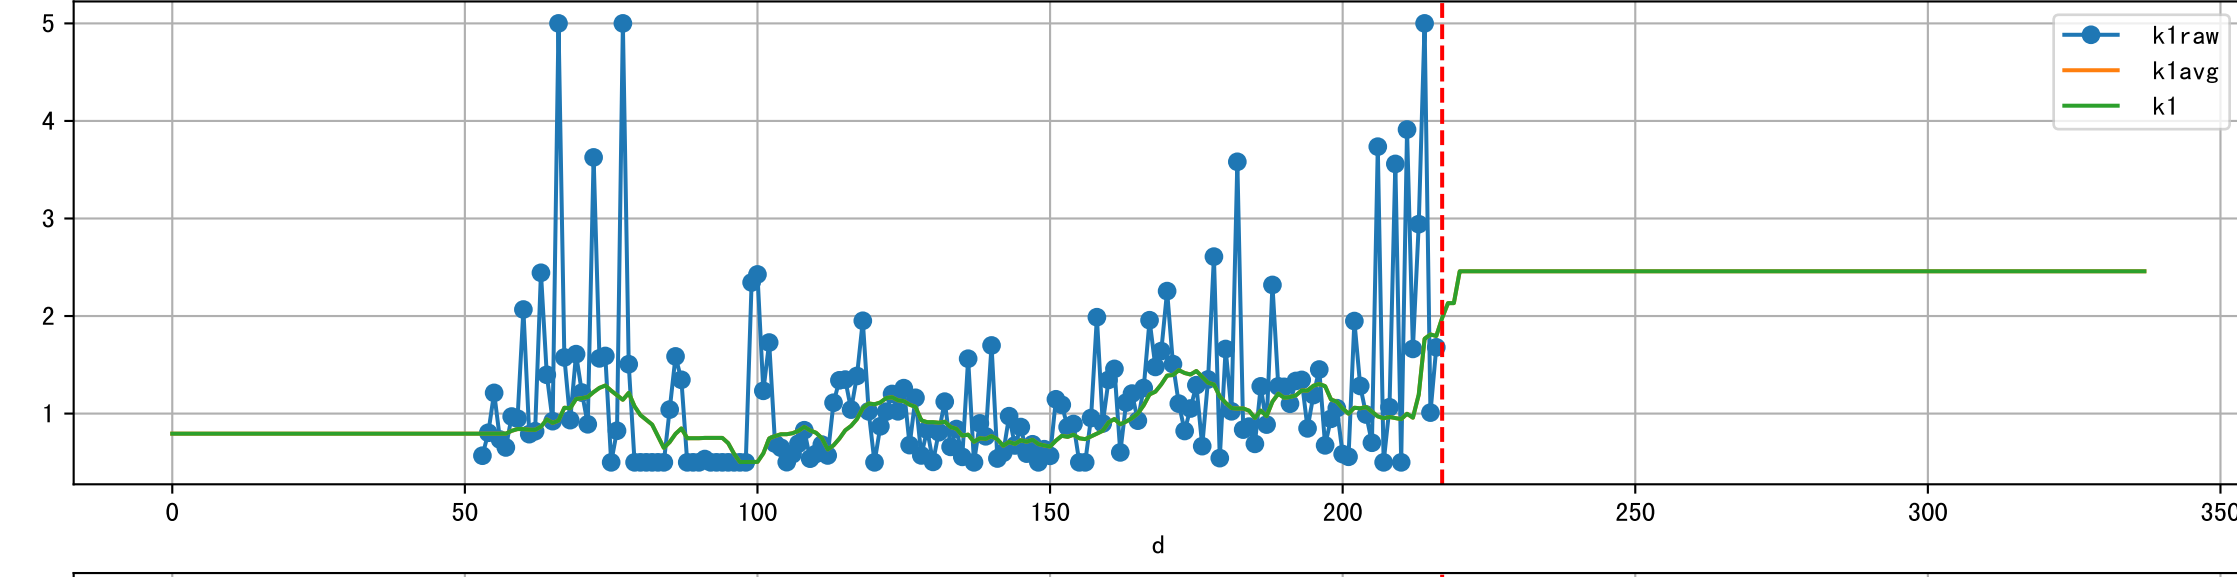

taocraw:-o', 'taocavg', 'taoc'], ['k0raw:-o', 'k0avg', 'k0'], ['k1raw:-o', 'k1avg', 'k1'], ['k2raw:-o', 'k2avg', 'k2'], ['Tblrrow:-o', 'Tblravg',

P2-9 D:217 2026-03-31