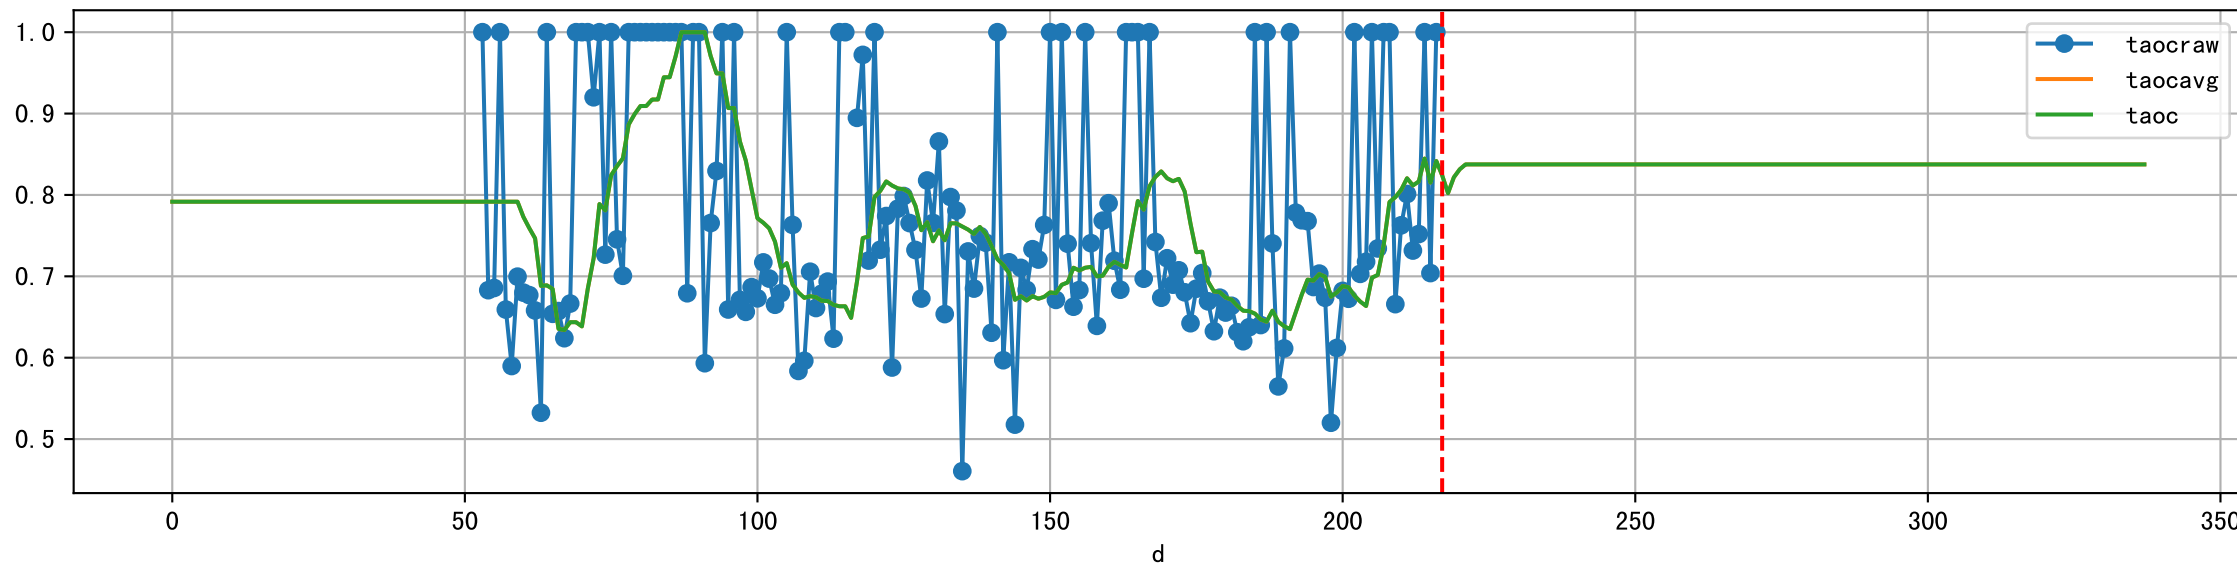

taocraw:-o', 'taocavg', 'taoc'], ['k0raw:-o', 'k0avg', 'k0'], ['k1raw:-o', 'k1avg', 'k1'], ['k2raw:-o', 'k2avg', 'k2'], ['Tblrrow:-o', 'Tblravg',

P2-9 D:217 2026-03-31