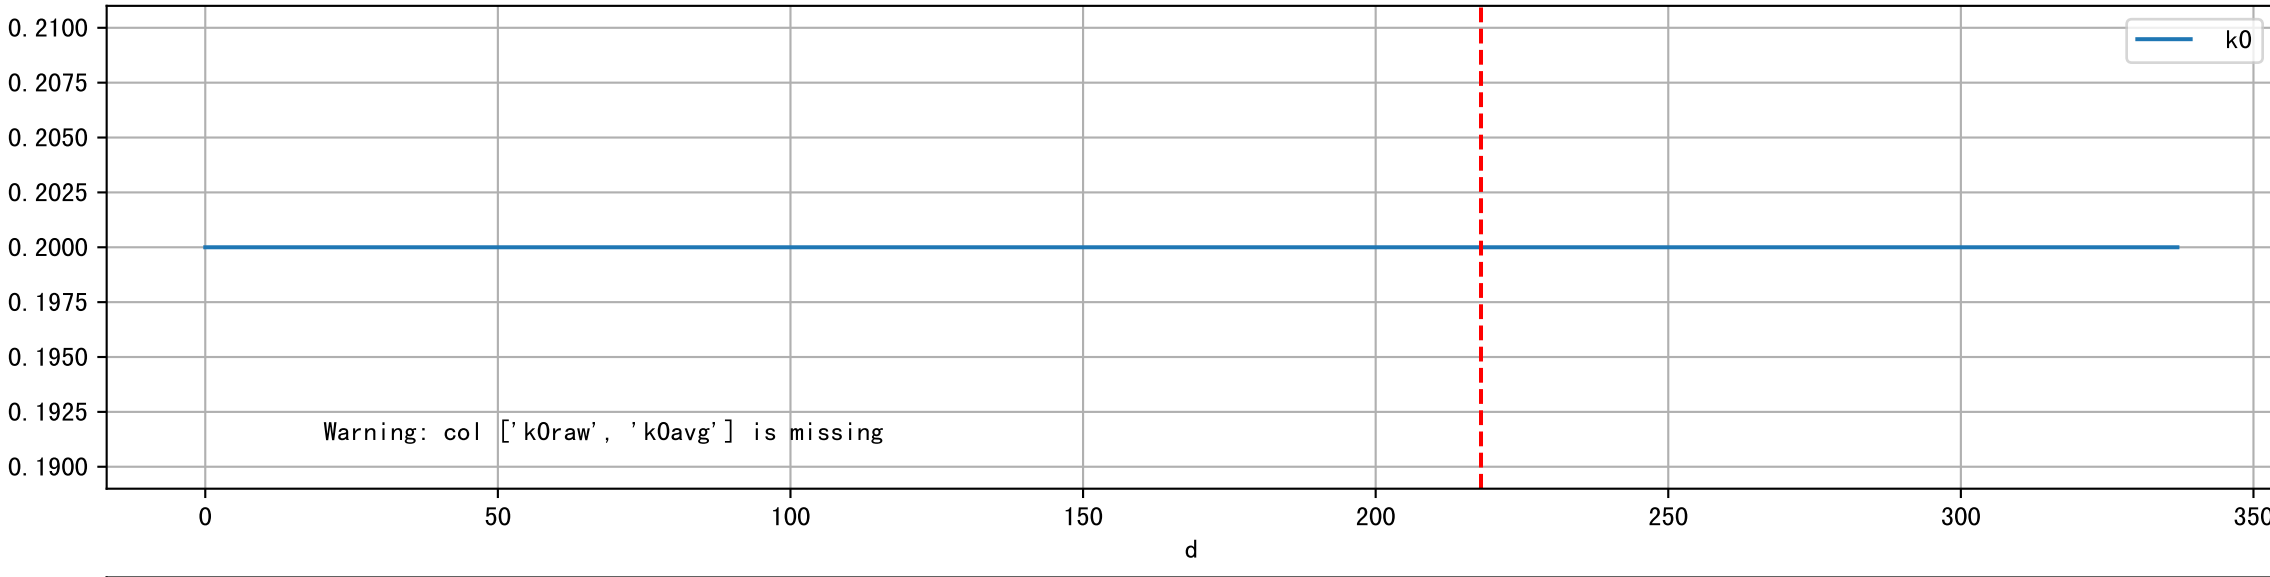

taocraw:-o', 'taocavg', 'taoc'], ['k0raw:-o', 'k0avg', 'k0'], ['k1raw:-o', 'k1avg', 'k1'], ['k2raw:-o', 'k2avg', 'k2'], ['Tblrw:-o', 'Tblavg', 'Tbl']

P2-9 D:218 2026-04-01