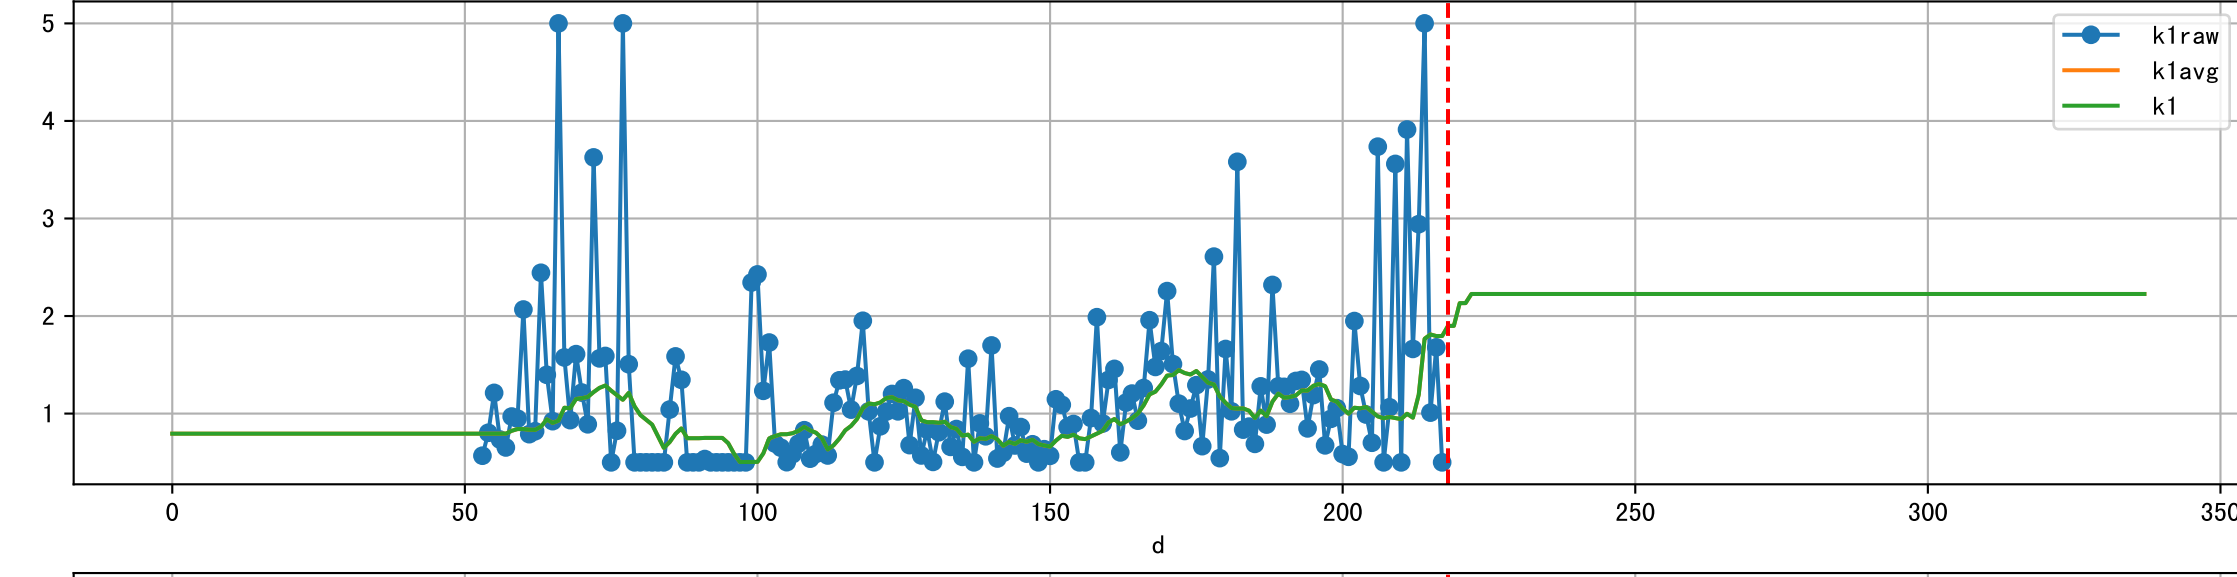

taocraw:-o', 'taocavg', 'taoc'], ['k0raw:-o', 'k0avg', 'k0'], ['k1raw:-o', 'k1avg', 'k1'], ['k2raw:-o', 'k2avg', 'k2'], ['Tblrw:-o', 'Tblavg', 'Tbl']

P2-9 D:218 2026-04-01