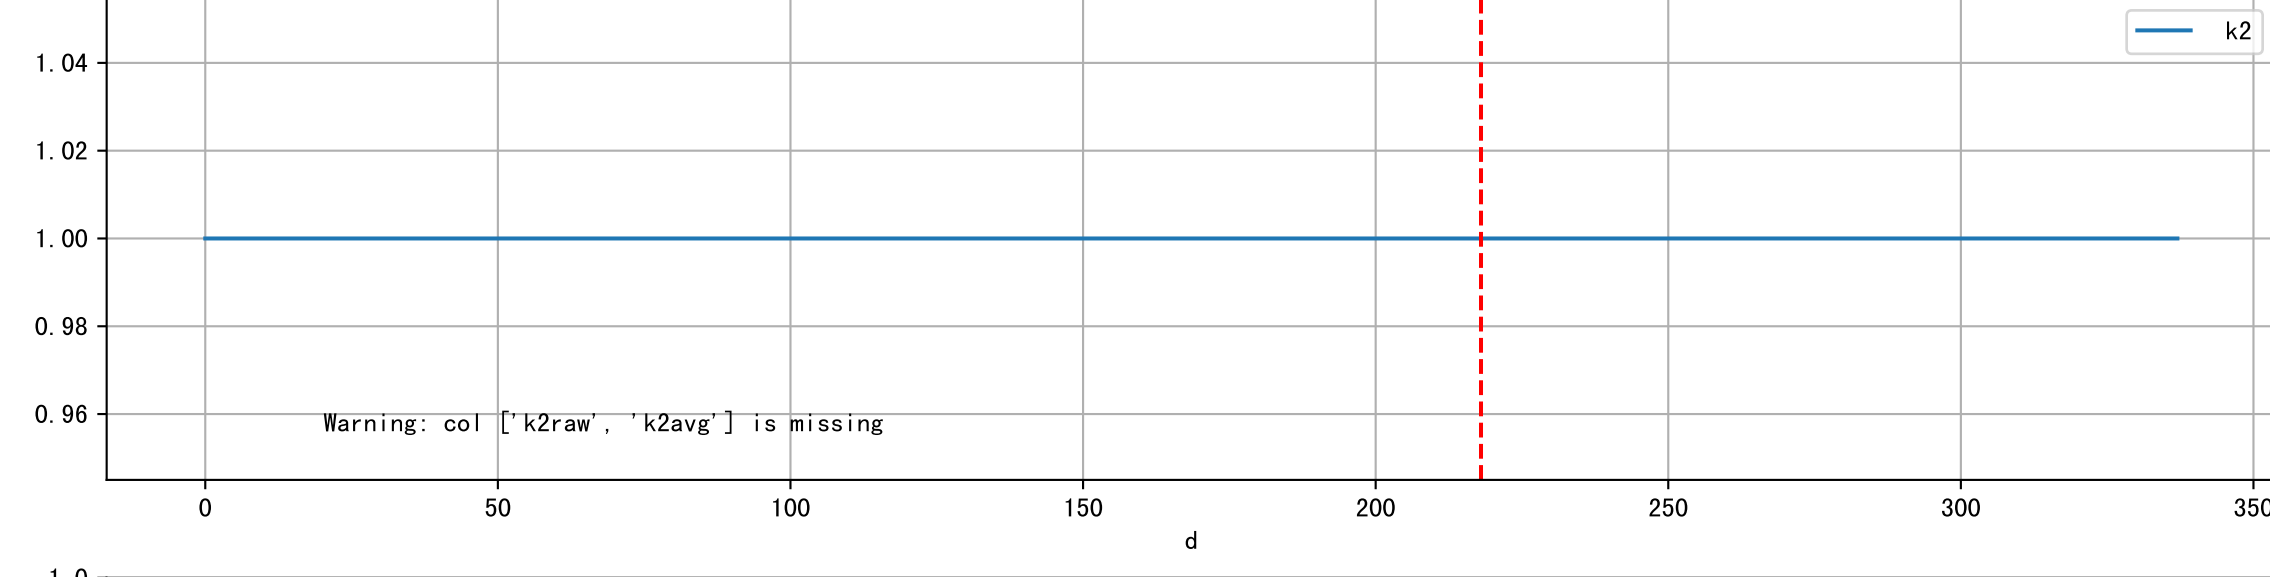

taocraw:-o', 'taocavg', 'taoc'], ['k0raw:-o', 'k0avg', 'k0'], ['k1raw:-o', 'k1avg', 'k1'], ['k2raw:-o', 'k2avg', 'k2'], ['Tblrw:-o', 'Tblavg', 'Tbl']

P2-9 D:218 2026-04-01