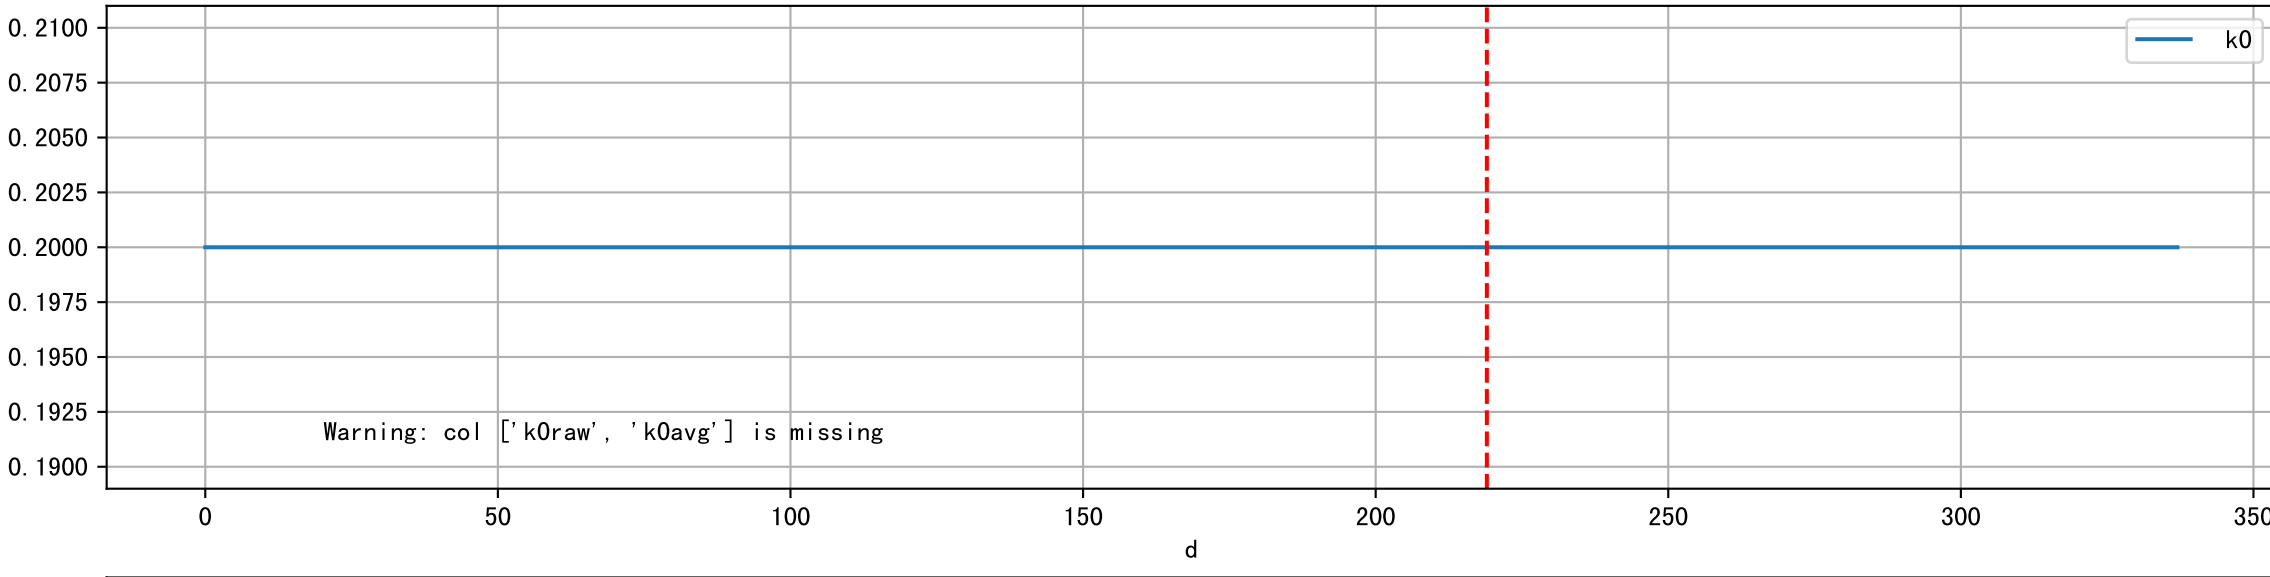

taocraw:-o', 'taocavg', 'taoc'], ['k0raw:-o', 'k0avg', 'k0'], ['k1raw:-o', 'k1avg', 'k1'], ['k2raw:-o', 'k2avg', 'k2'], ['Tblrrow:-o', 'Tblravg', 'Tblr']

P2-9 D:219 2026-04-02