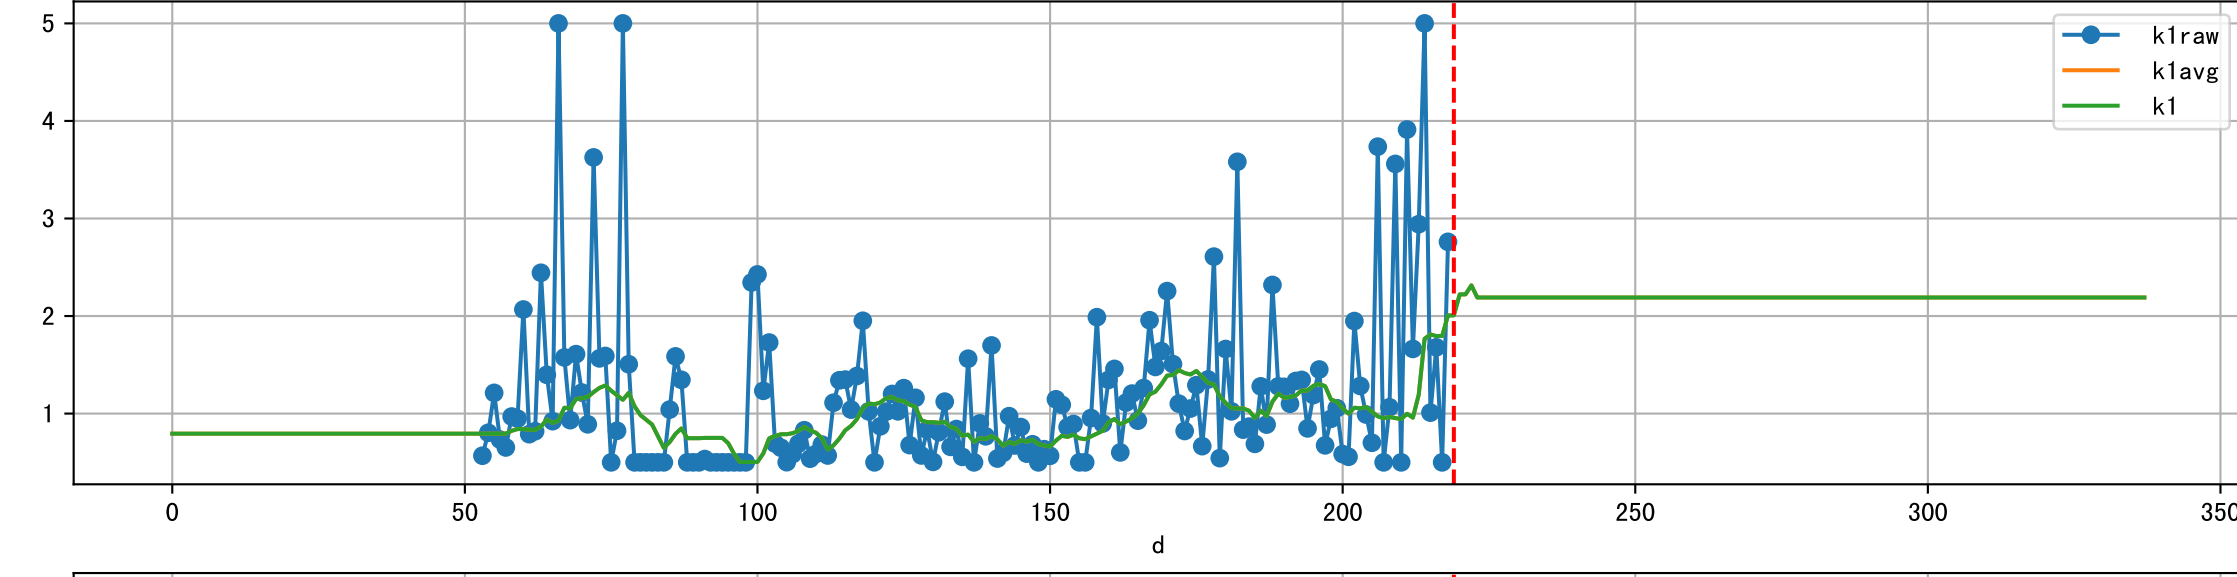

taocraw:-o', 'taocavg', 'taoc'], ['k0raw:-o', 'k0avg', 'k0'], ['k1raw:-o', 'k1avg', 'k1'], ['k2raw:-o', 'k2avg', 'k2'], ['Tblrrow:-o', 'Tblravg', 'Tblr']

P2-9 D:219 2026-04-02