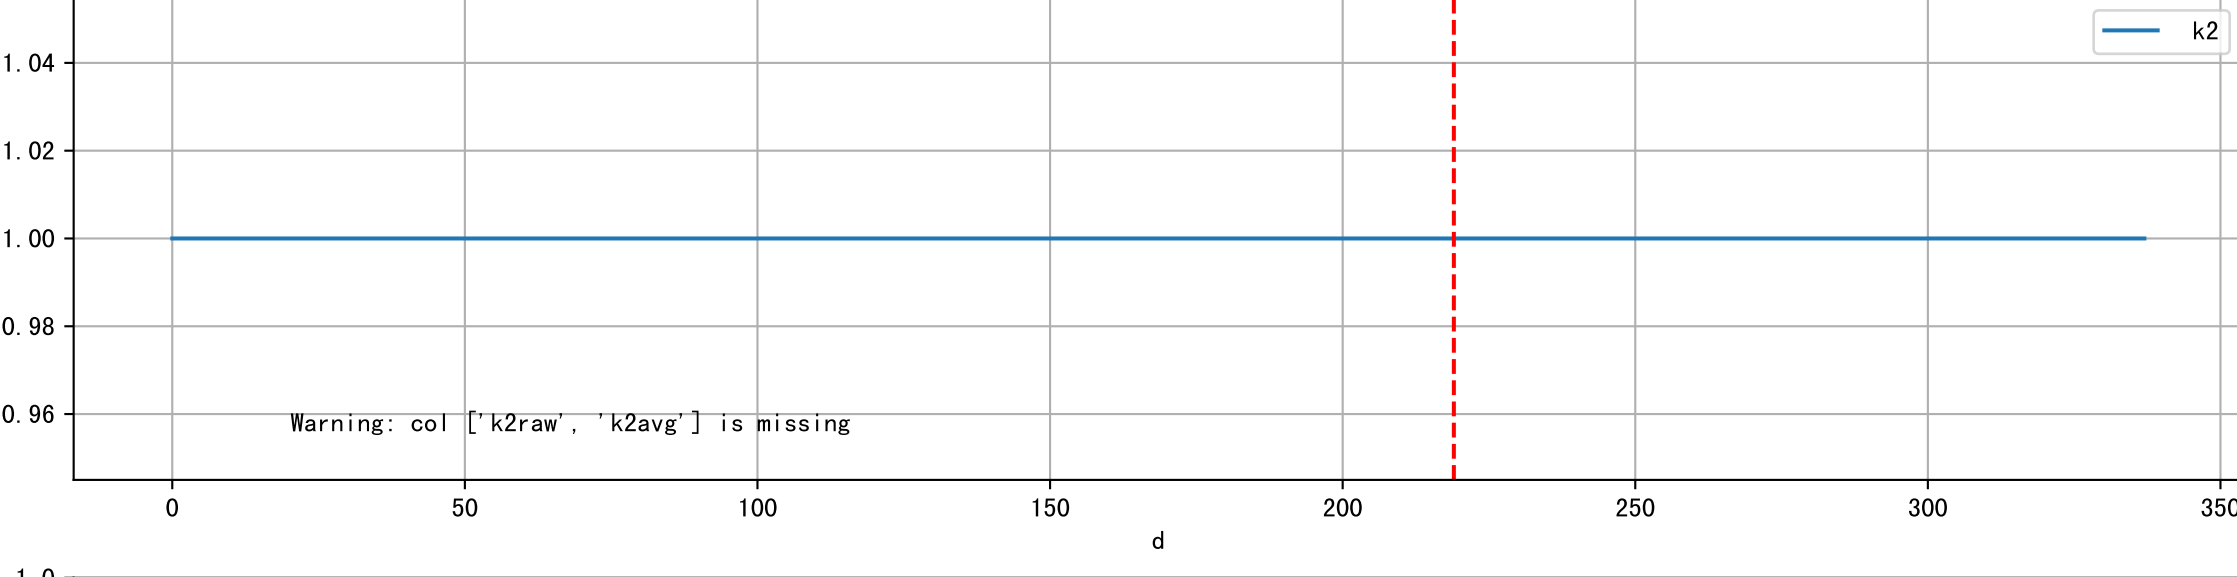

taocraw:-o', 'taocavg', 'taoc'], ['k0raw:-o', 'k0avg', 'k0'], ['k1raw:-o', 'k1avg', 'k1'], ['k2raw:-o', 'k2avg', 'k2'], ['Tblrrow:-o', 'Tblravg', 'Tblr']

P2-9 D:219 2026-04-02