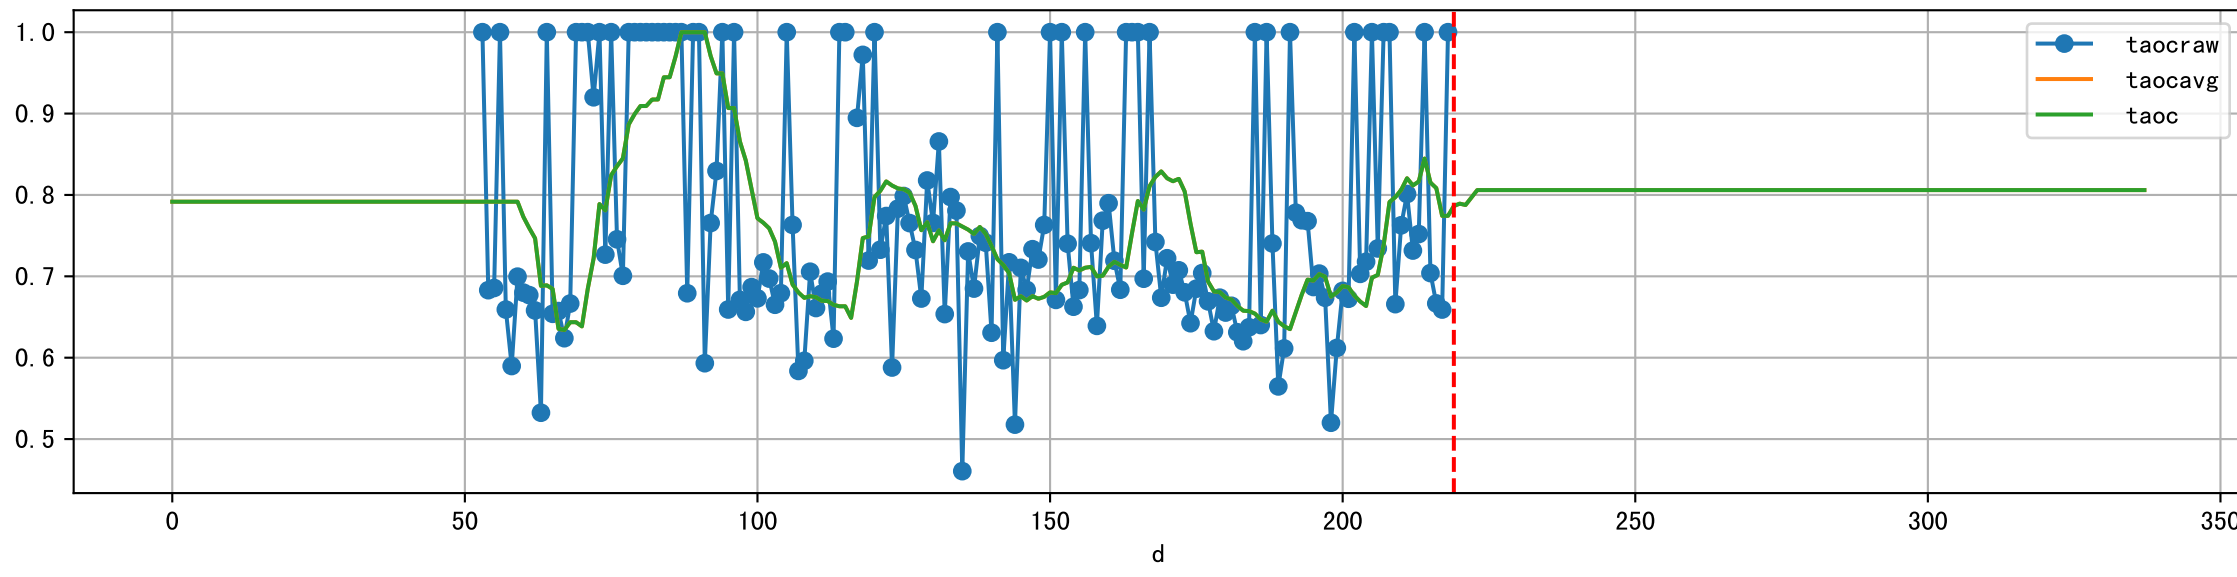

taocraw:-o', 'taocavg', 'taoc'], ['k0raw:-o', 'k0avg', 'k0'], ['k1raw:-o', 'k1avg', 'k1'], ['k2raw:-o', 'k2avg', 'k2'], ['Tblrrow:-o', 'Tblravg', 'Tblr']

P2-9 D:219 2026-04-02